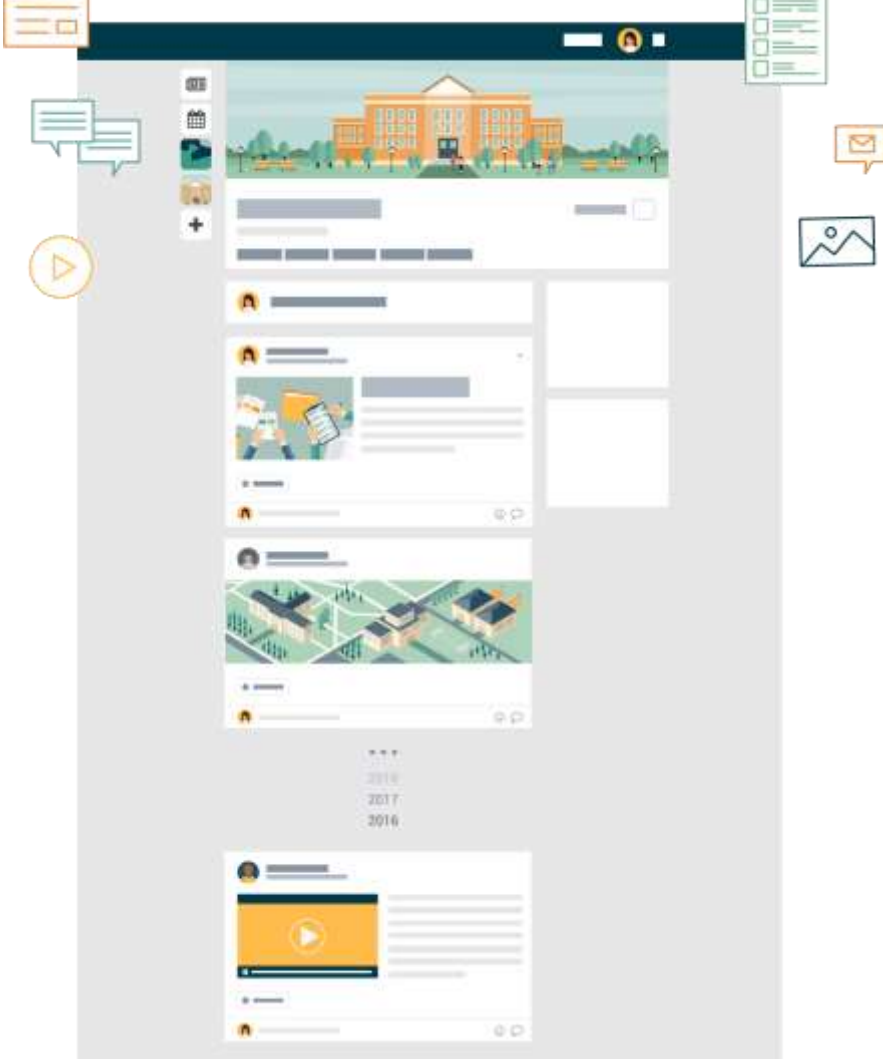

[academialgp.weebly.com](http://academialgp.weebly.com)

# 4.CAMPUS

by Fundação Altice

O SAPO Campus é uma plataforma gratuita online de comunicação e colaboração, aplicável a qualquer tipo de organização - proporciona um espaço de partilha controlado.

[campus.altice.pt/](https://campus.altice.pt/)