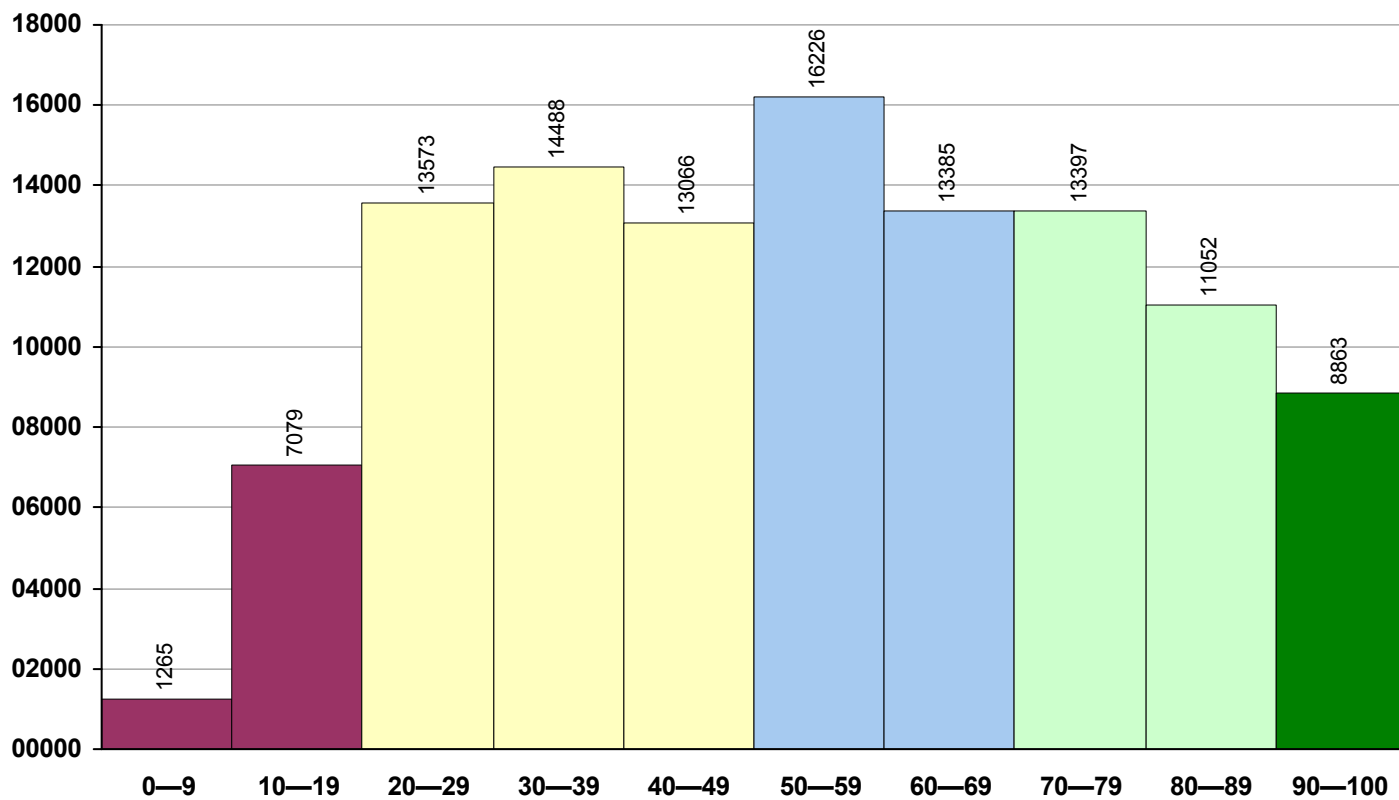

61 Língua Portuguesa - 2º ciclo

1ª Chamada

Provas: **111532** Média: **59**

62 Matemática - 2º ciclo

1ª Chamada

Provas: **112394** Média: **54**

Nível 1	Nível 2	Nível 3	Nível 4	Nível 5

63 Líng. Port. N.Materna A2 - 2º ciclo

1ª Chamada

Provas: **402**

Média: **57**

64 Líng. Port. N.Materna B1 - 2º ciclo

1ª Chamada

Provas: **392**

Média: **52**

Nível 1	Nível 2	Nível 3	Nível 4	Nível 5