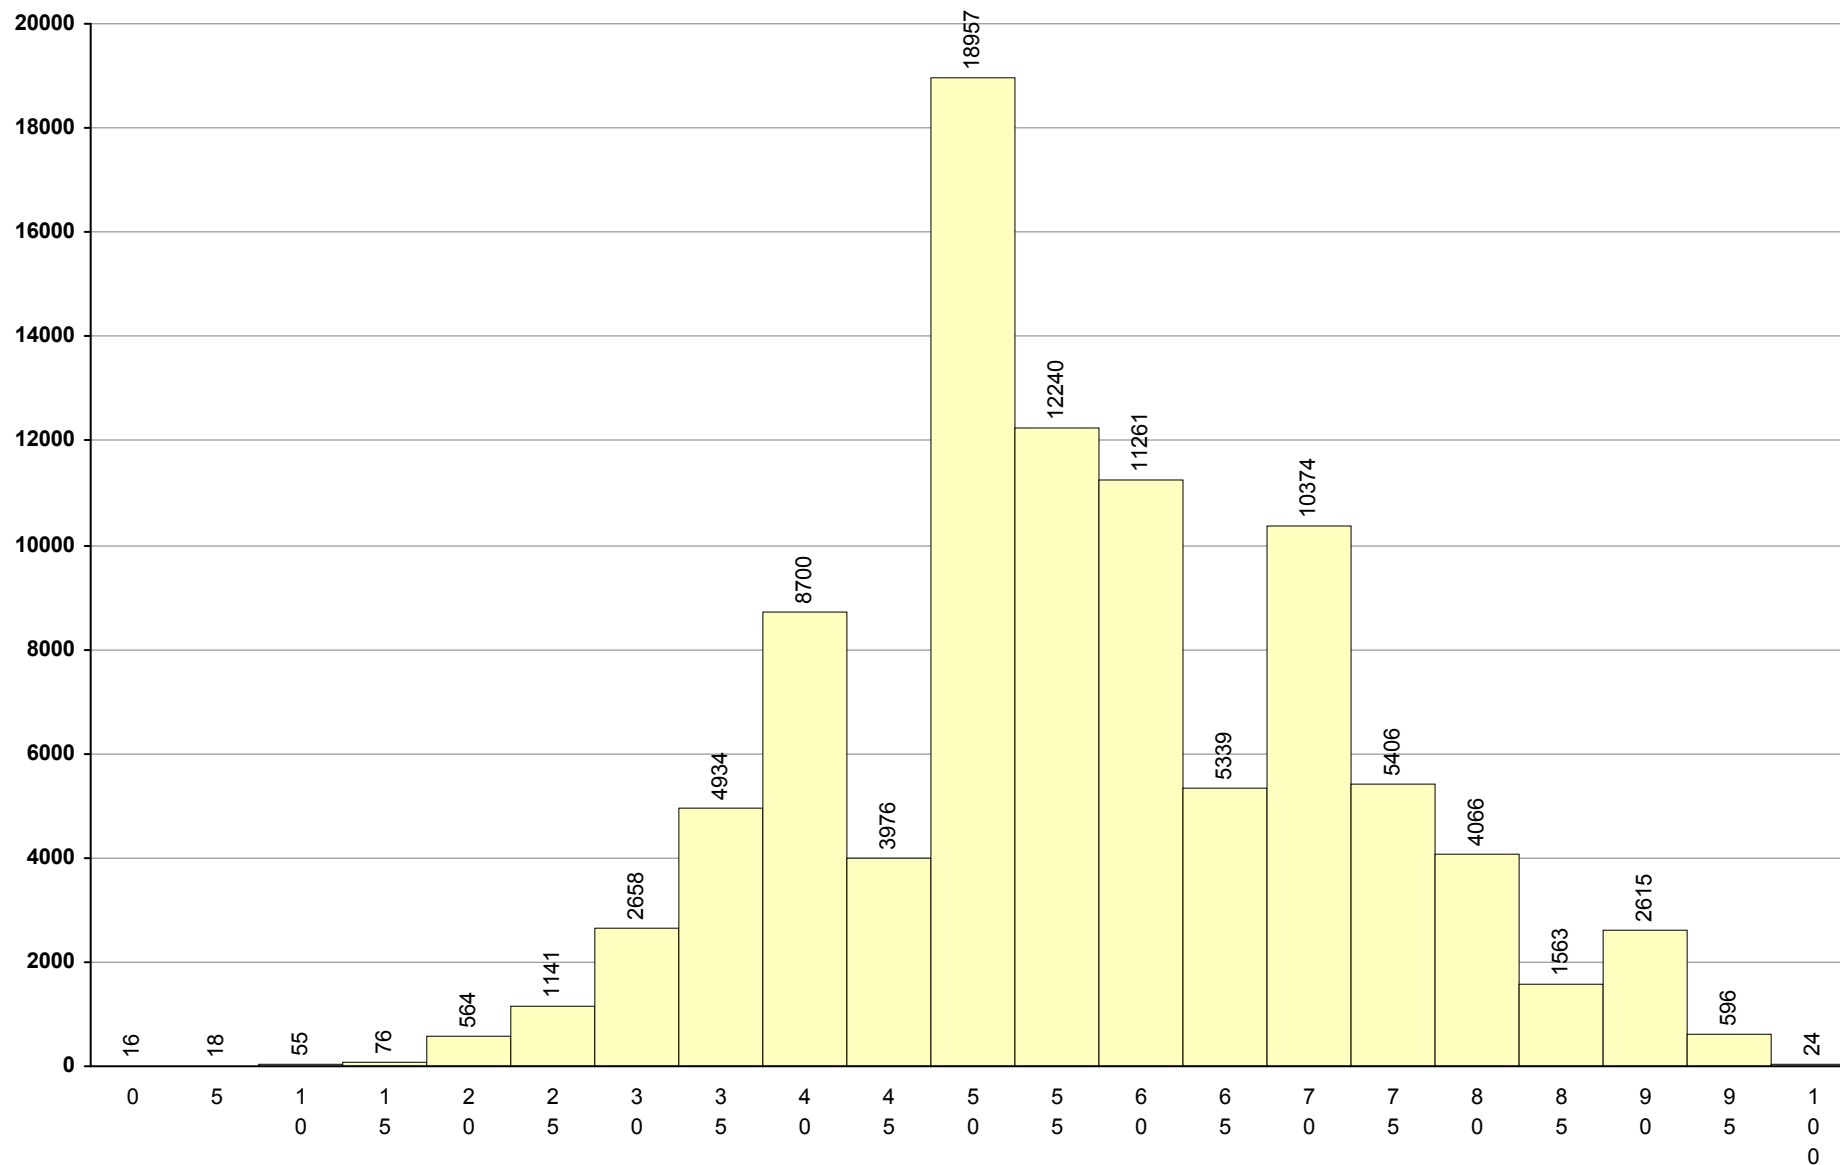

91 Português

1ª Fase

Provas: 94579

Negativas: 22138

Média: 58

Desvio: 15

92 Matemática

1ª Fase

Provas: 94970

Negativas: 47710

Média: 48

Desvio: 26

93 PLNM A2

1ª Fase

Provas: 136

Negativas: 21