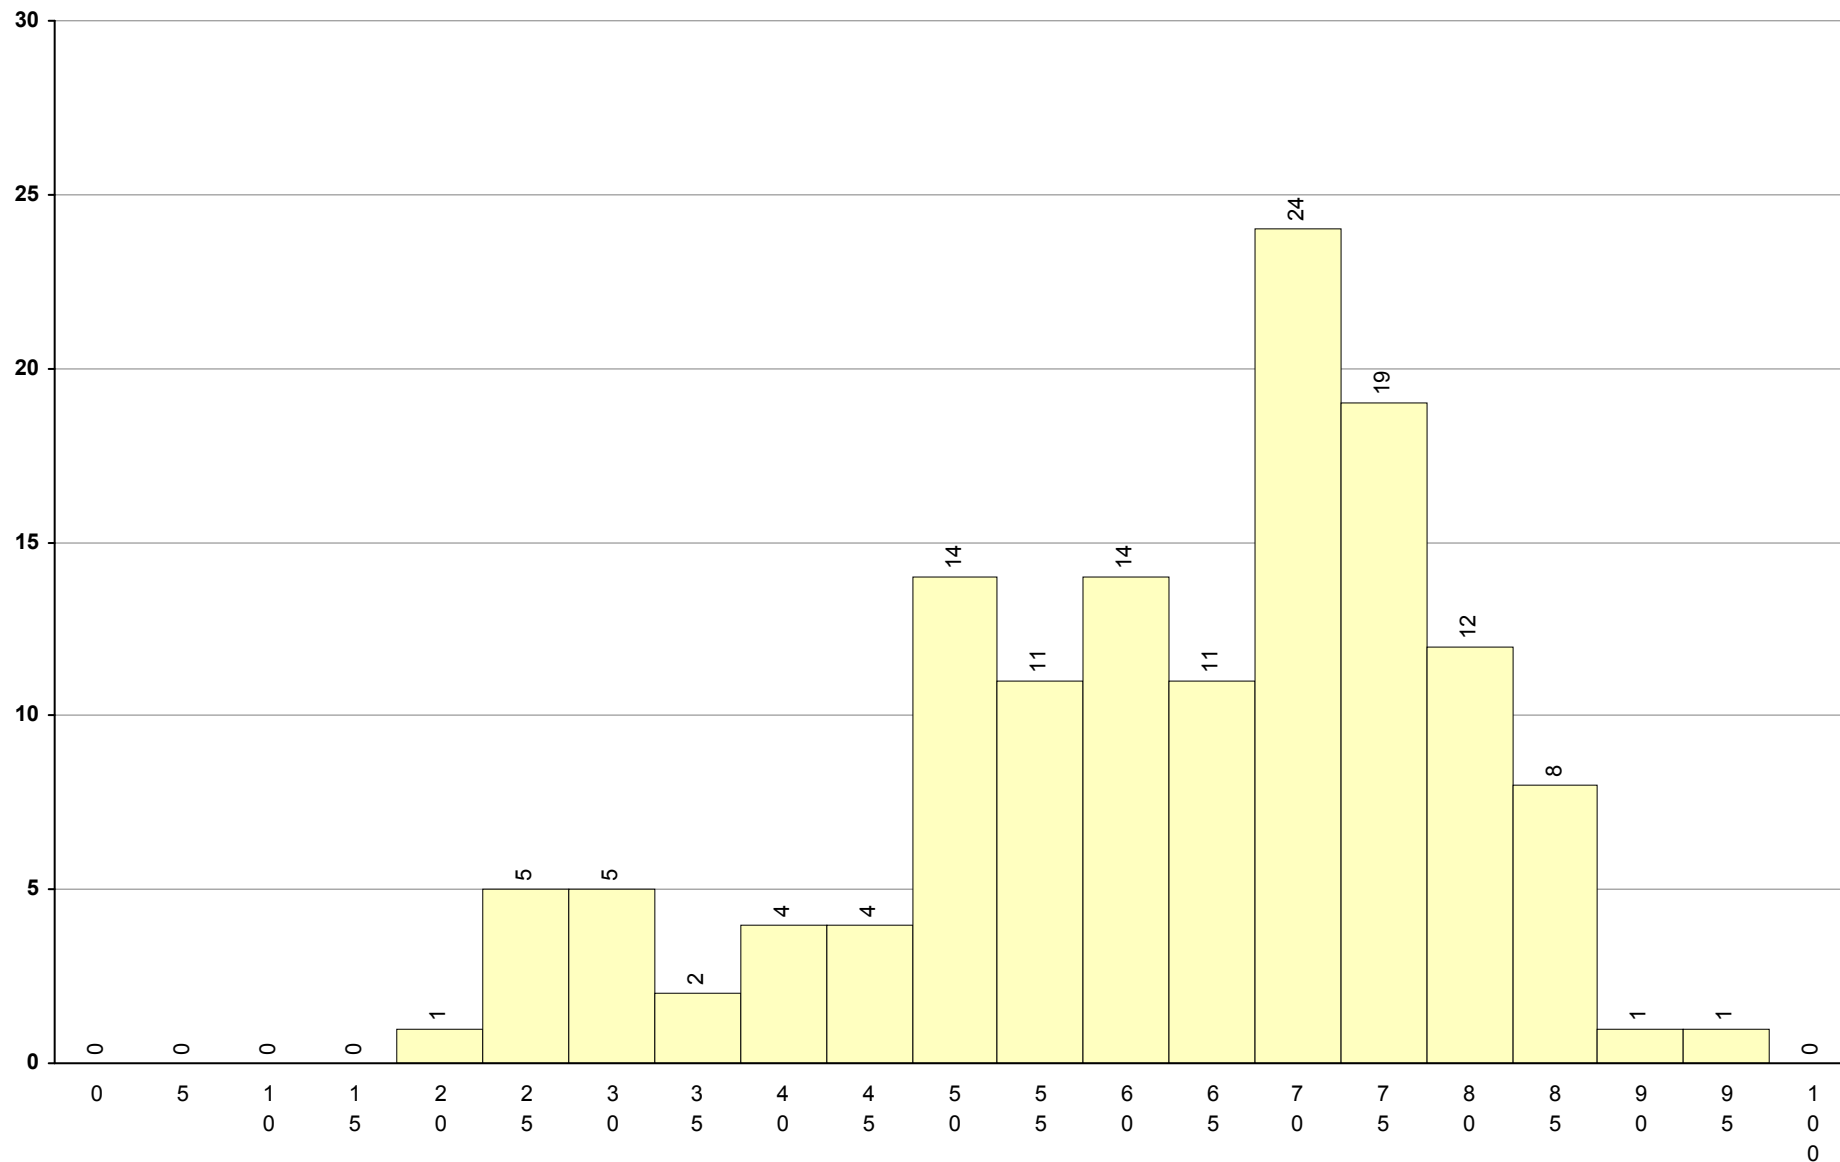

93 PLNM A2

1ª Fase

Provas: 136

Negativas: 21

Média: 64

Desvio: 16