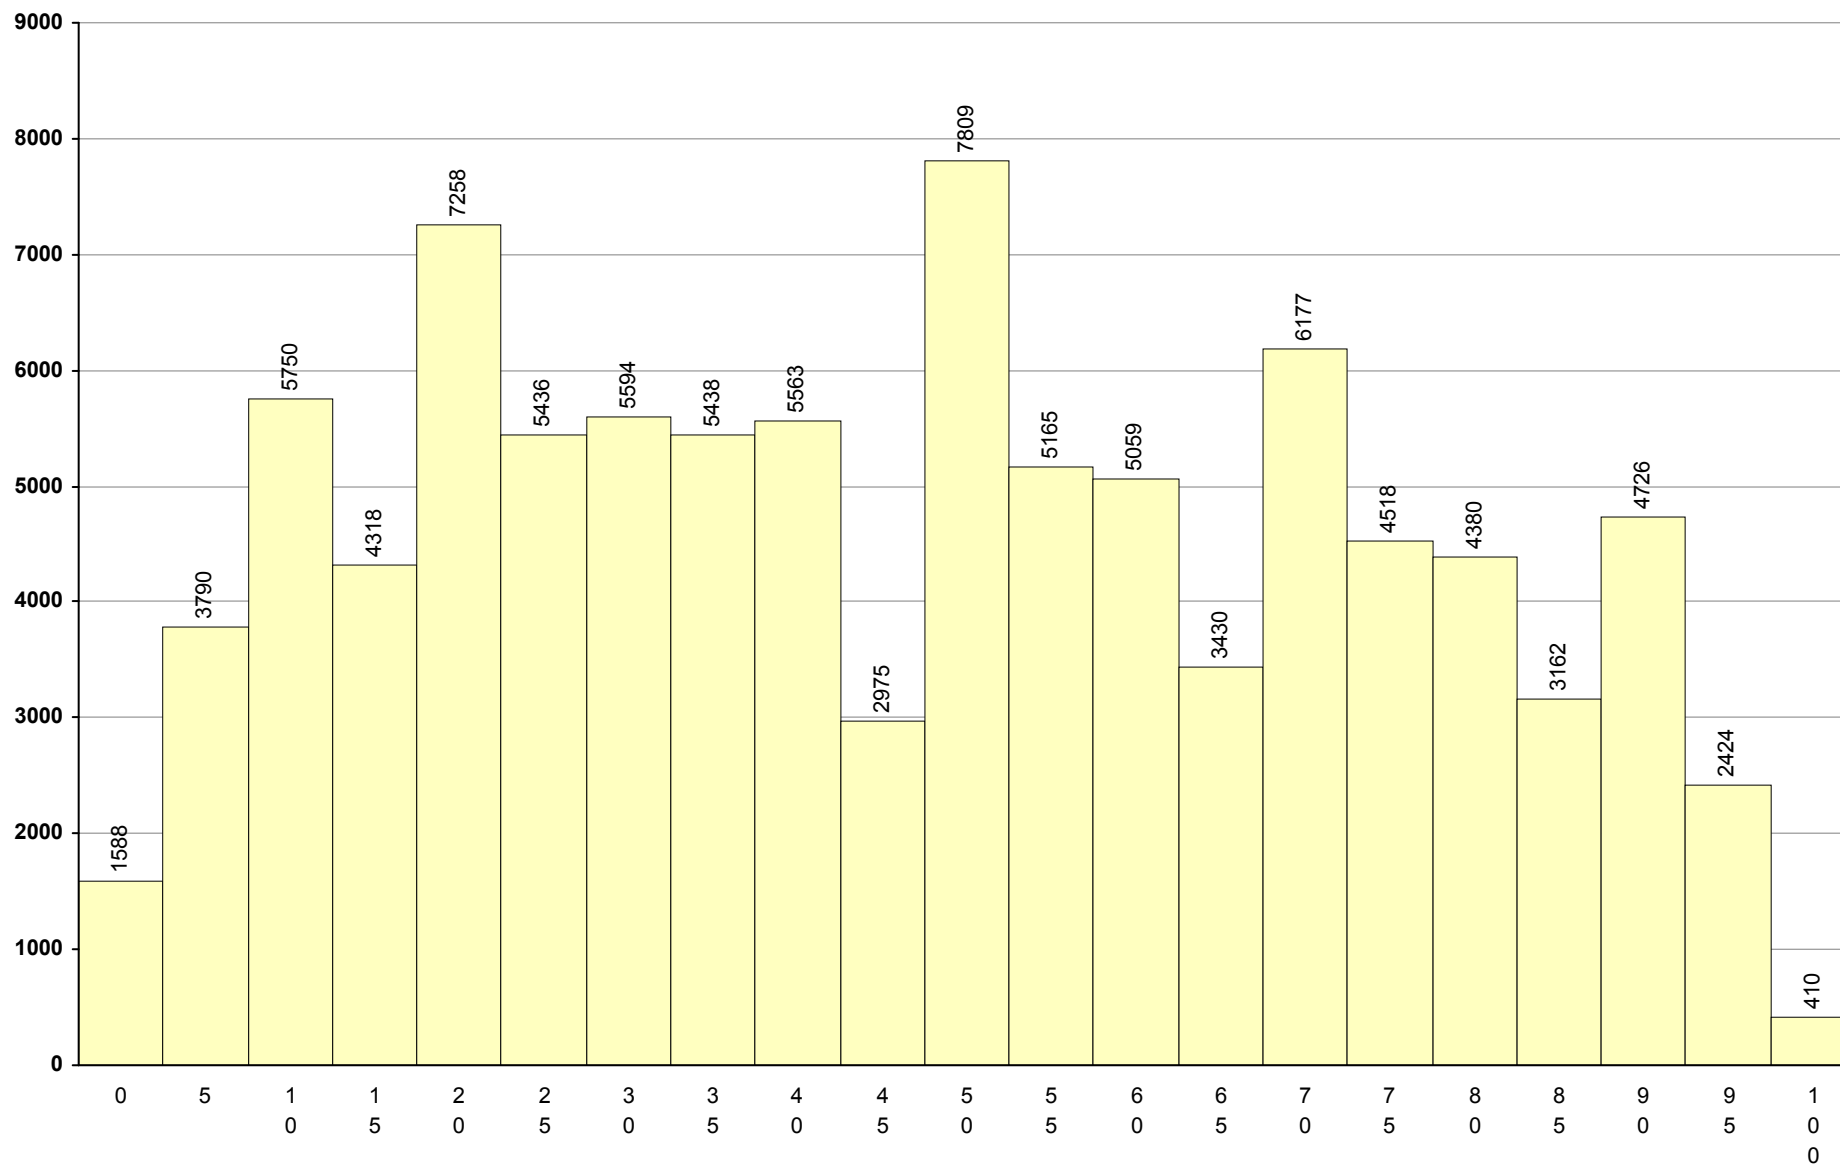

91 Português

1ª Fase

Provas: 94579

Negativas: 22138

Média: 58

Desvio: 15

92 Matemática

1ª Fase

Provas: 94970

Negativas: 47710

Média: 48

Desvio: 26

93 PLNM A2

1ª Fase

Provas: 136

Negativas: 21

Média: 64

Desvio: 16

94 PLNM B1

1ª Fase

Provas: 269

Negativas: 14

Média: 66

Desvio: 13