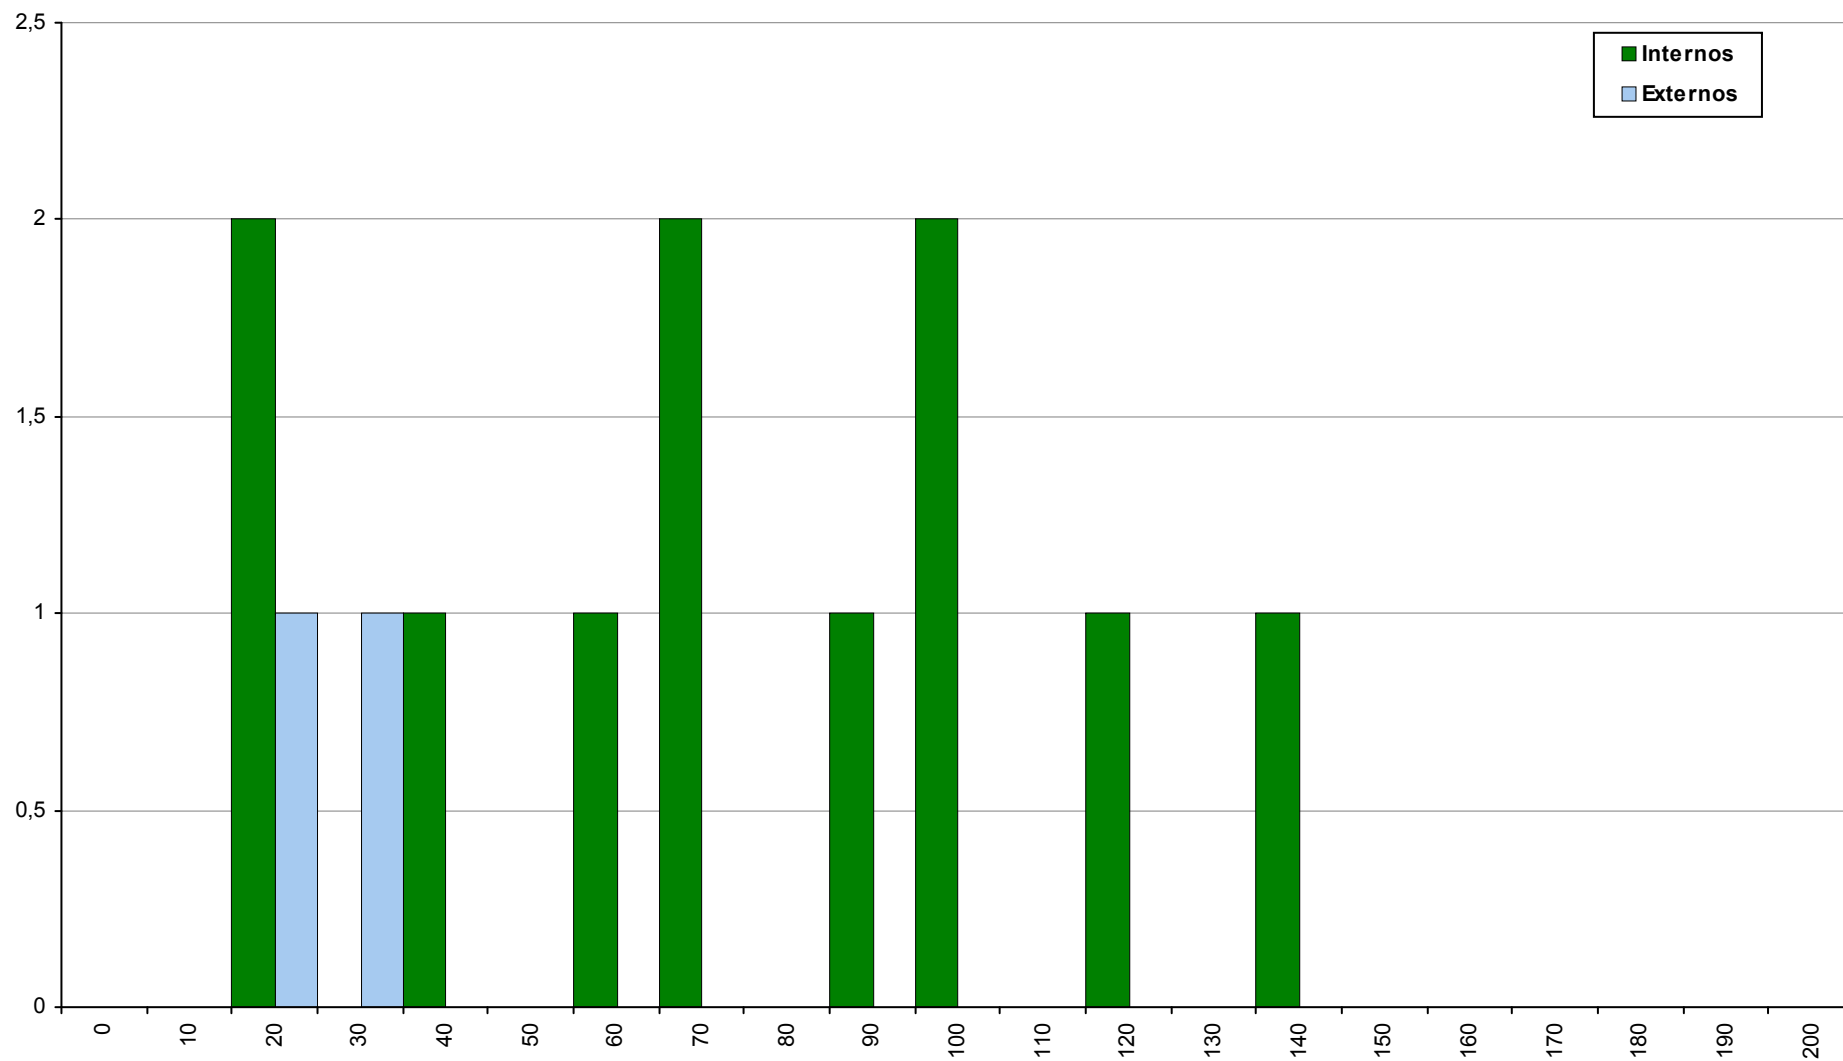

732 Latim A

2ª Fase

Ano / Fase	Provas	Internos	Média	Externos	Média
2017 / 2ª Fase	13	11	79	2	29
2016 / 2ª Fase	3	1	65	2	24
2015 / 2ª Fase	5	1	158	4	64