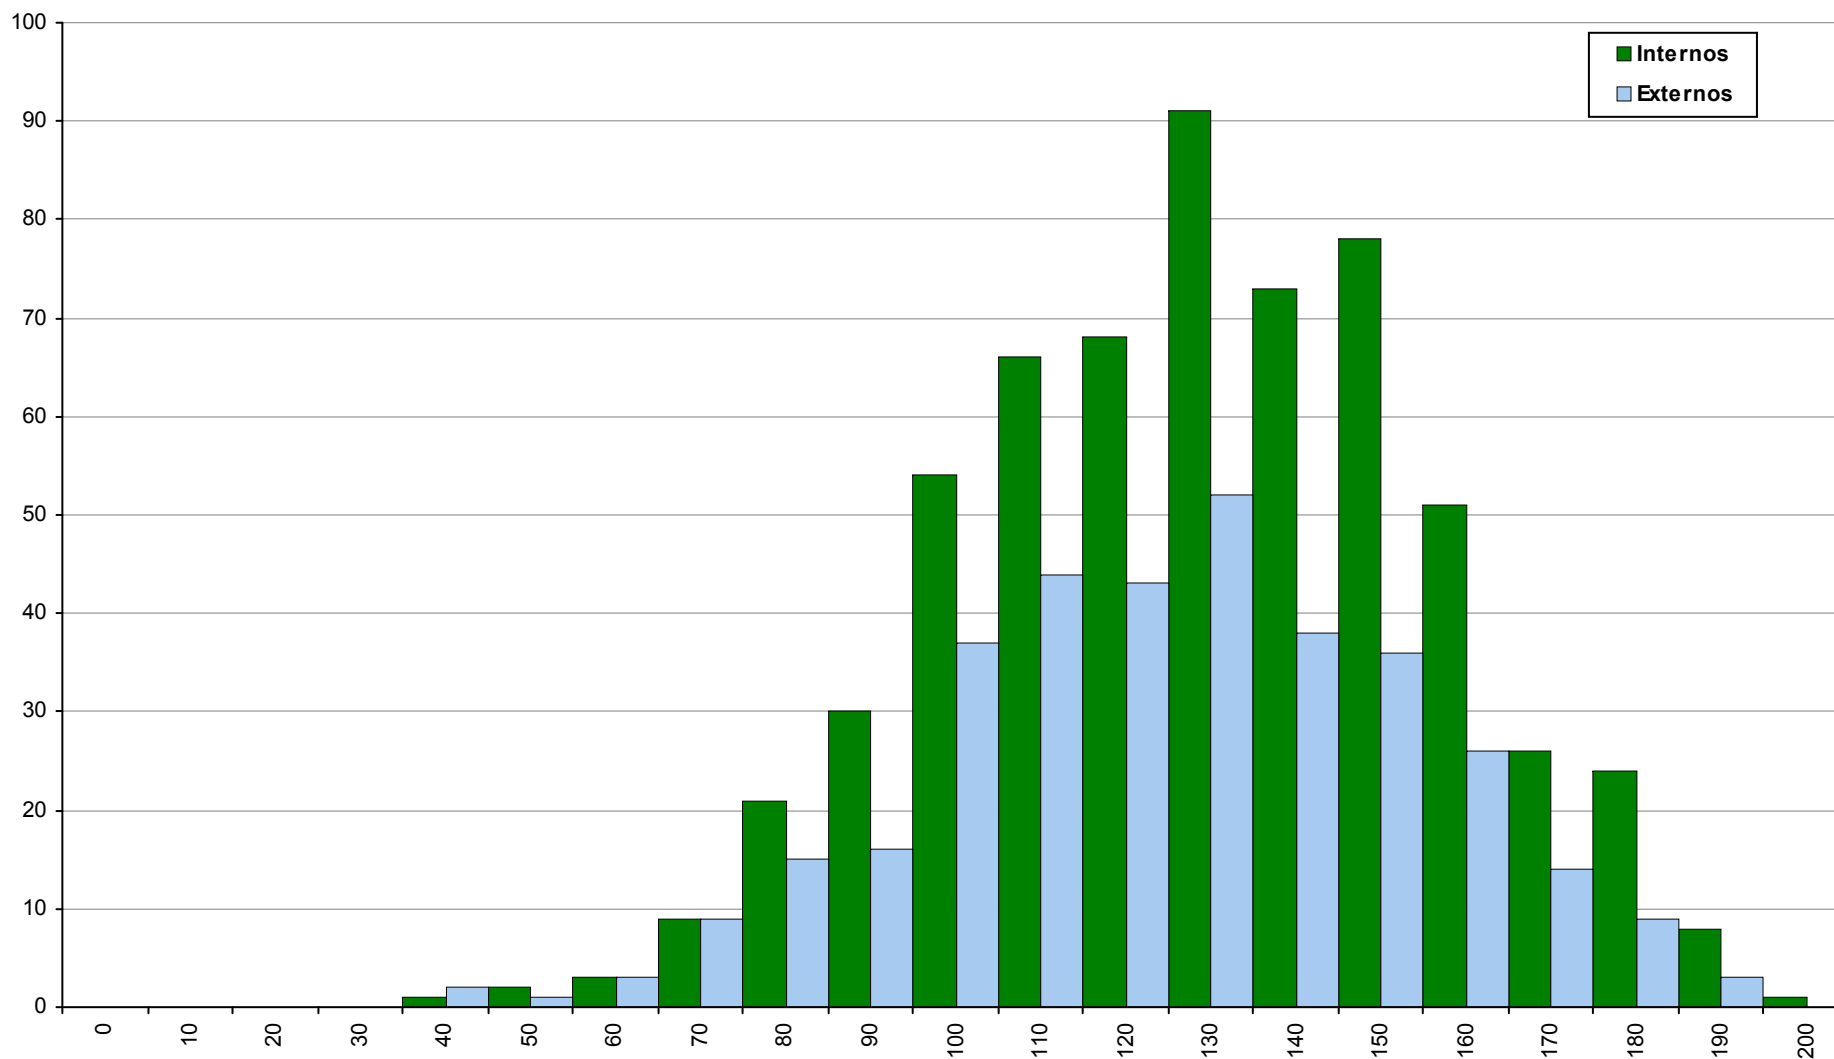

501 Alemão

2ª Fase

Ano / Fase	Provas	Internos	Média	Externos	Média
2017 / 2ª Fase	137	105	138	32	117
2016 / 2ª Fase	120	85	111	35	98
2015 / 2ª Fase	142	98	98	44	105

702 Biologia e Geologia

2ª Fase

Ano / Fase	Provas	Internos	Média	Externos	Média
2017 / 2ª Fase	22783	14461	109	8322	90
2016 / 2ª Fase	22443	13750	110	8693	97
2015 / 2ª Fase	23616	15724	105	7892	88

706 Desenho A

2ª Fase

Ano / Fase	Provas	Internos	Média	Externos	Média
2017 / 2ª Fase	954	606	134	348	130
2016 / 2ª Fase	1096	693	136	403	127
2015 / 2ª Fase	1013	656	134	357	126

712 Economia A

2ª Fase

Ano / Fase	Provas	Internos	Média	Externos	Média
2017 / 2ª Fase	3611	1971	110	1640	88
2016 / 2ª Fase	4137	2350	119	1787	99
2015 / 2ª Fase	3678	1803	104	1875	86