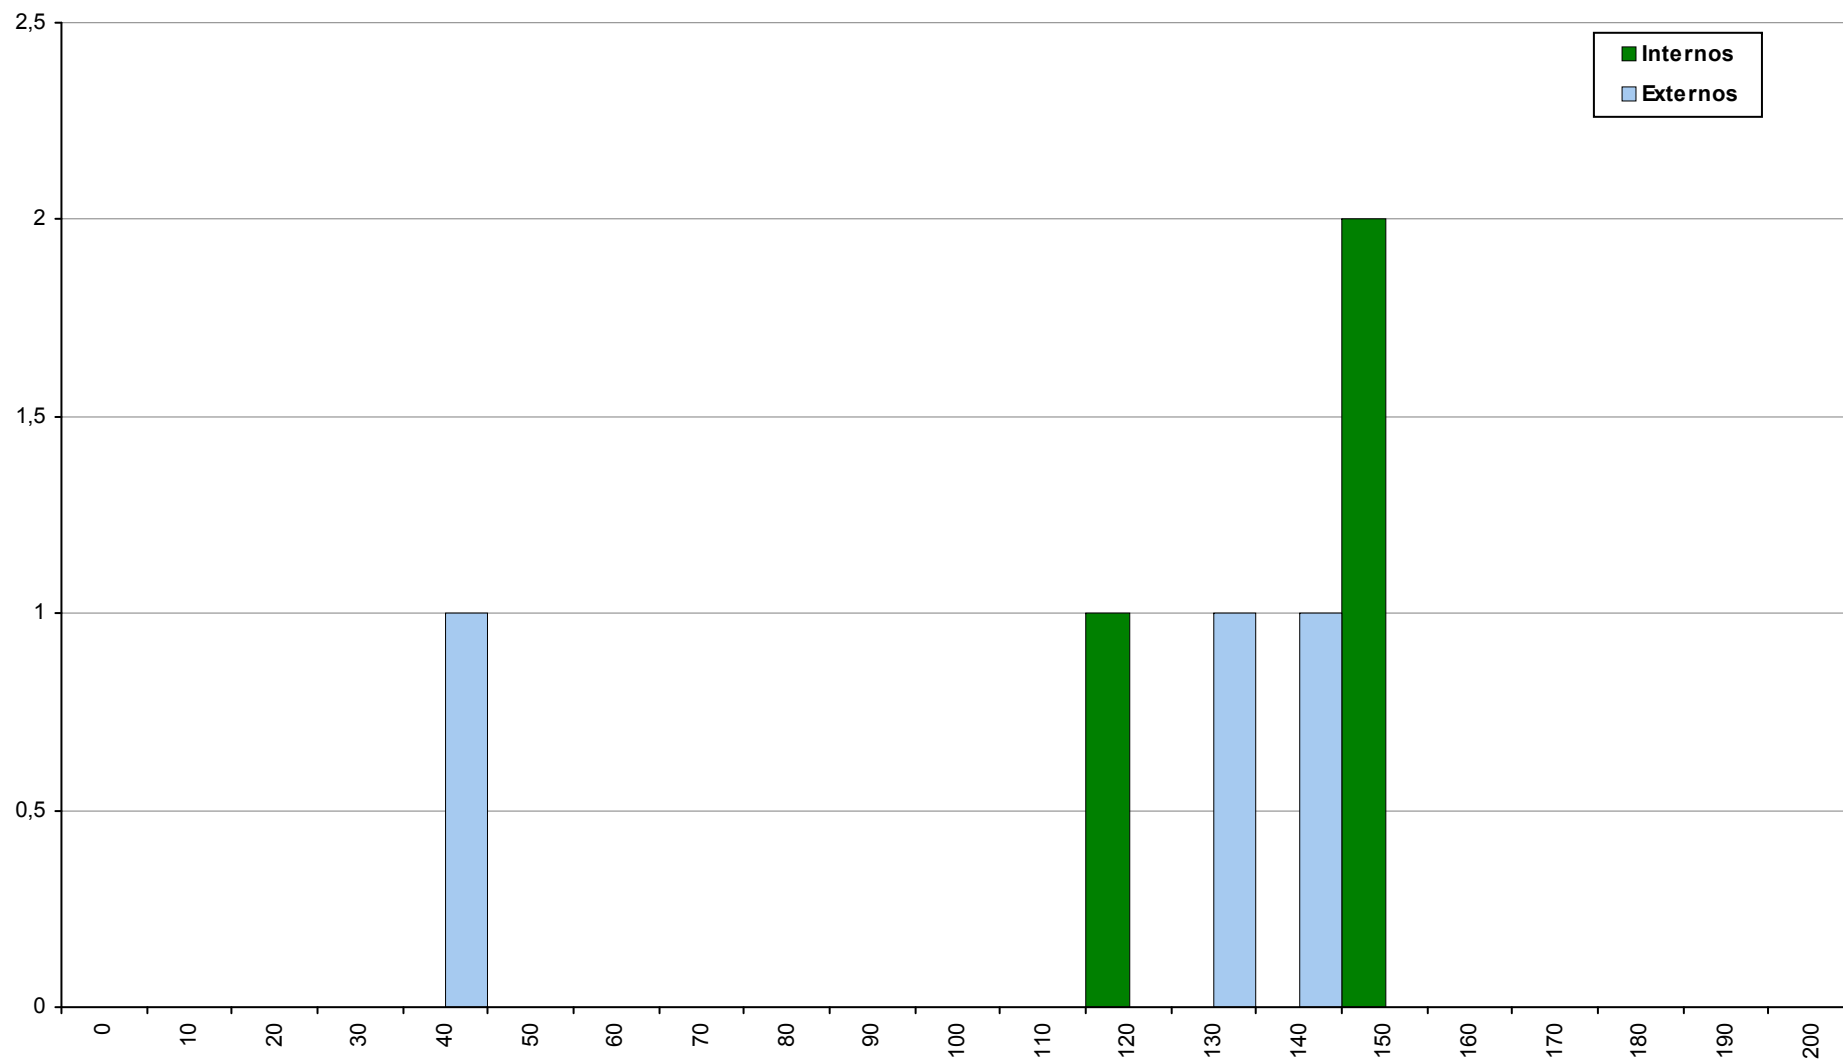

839 PLNM intermédio

2ª Fase

Ano / Fase	Provas	Internos	Média	Externos	Média
2017 / 2ª Fase	6	3	142	3	109
2016 / 2ª Fase	19	15	127	4	115
2015 / 2ª Fase	9	7	119	2	92