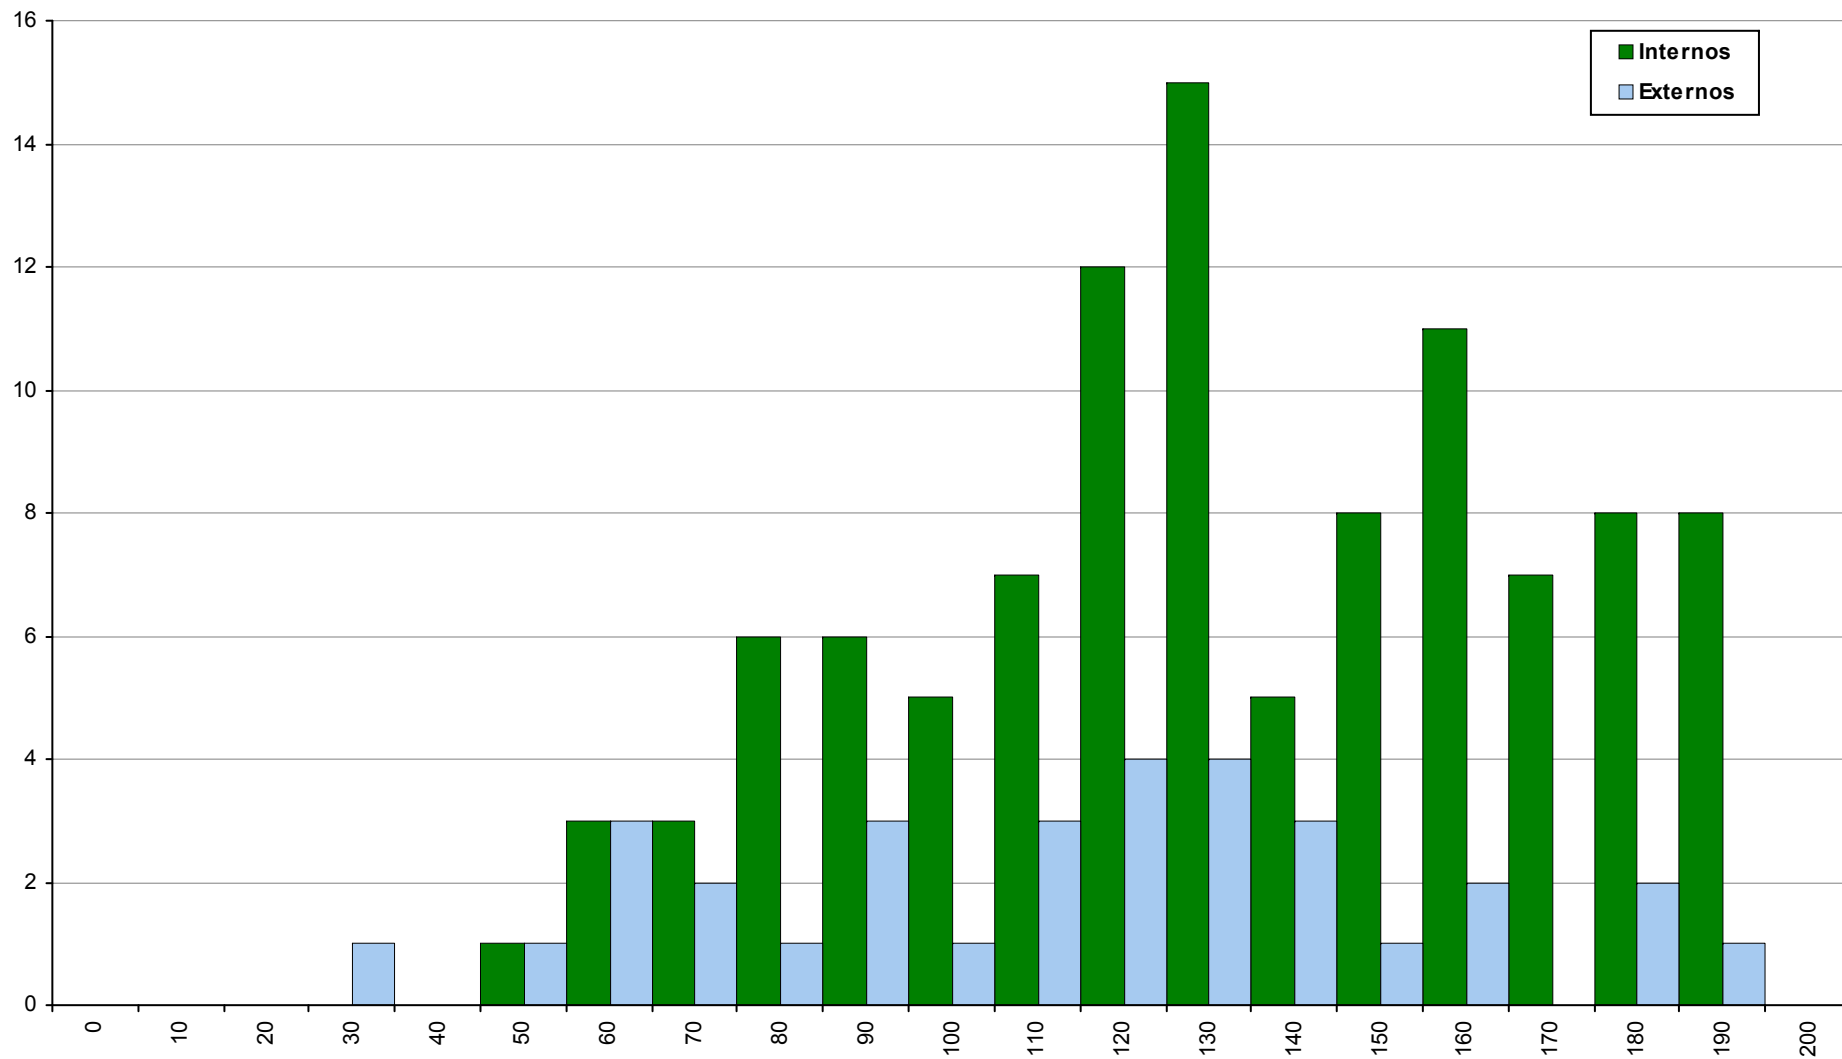

501 Alemão

2ª Fase

Ano / Fase	Provas	Internos	Média	Externos	Média
2017 / 2ª Fase	137	105	138	32	117
2016 / 2ª Fase	120	85	111	35	98
2015 / 2ª Fase	142	98	98	44	105

702 Biologia e Geologia

2ª Fase

Ano / Fase	Provas	Internos	Média	Externos	Média
2017 / 2ª Fase	22783	14461	109	8322	90
2016 / 2ª Fase	22443	13750	110	8693	97
2015 / 2ª Fase	23616	15724	105	7892	88

706 Desenho A

2ª Fase

Ano / Fase	Provas	Internos	Média	Externos	Média
2017 / 2ª Fase	954	606	134	348	130
2016 / 2ª Fase	1096	693	136	403	127
2015 / 2ª Fase	1013	656	134	357	126

712 Economia A

2ª Fase

Ano / Fase	Provas	Internos	Média	Externos	Média
2017 / 2ª Fase	3611	1971	110	1640	88
2016 / 2ª Fase	4137	2350	119	1787	99
2015 / 2ª Fase	3678	1803	104	1875	86