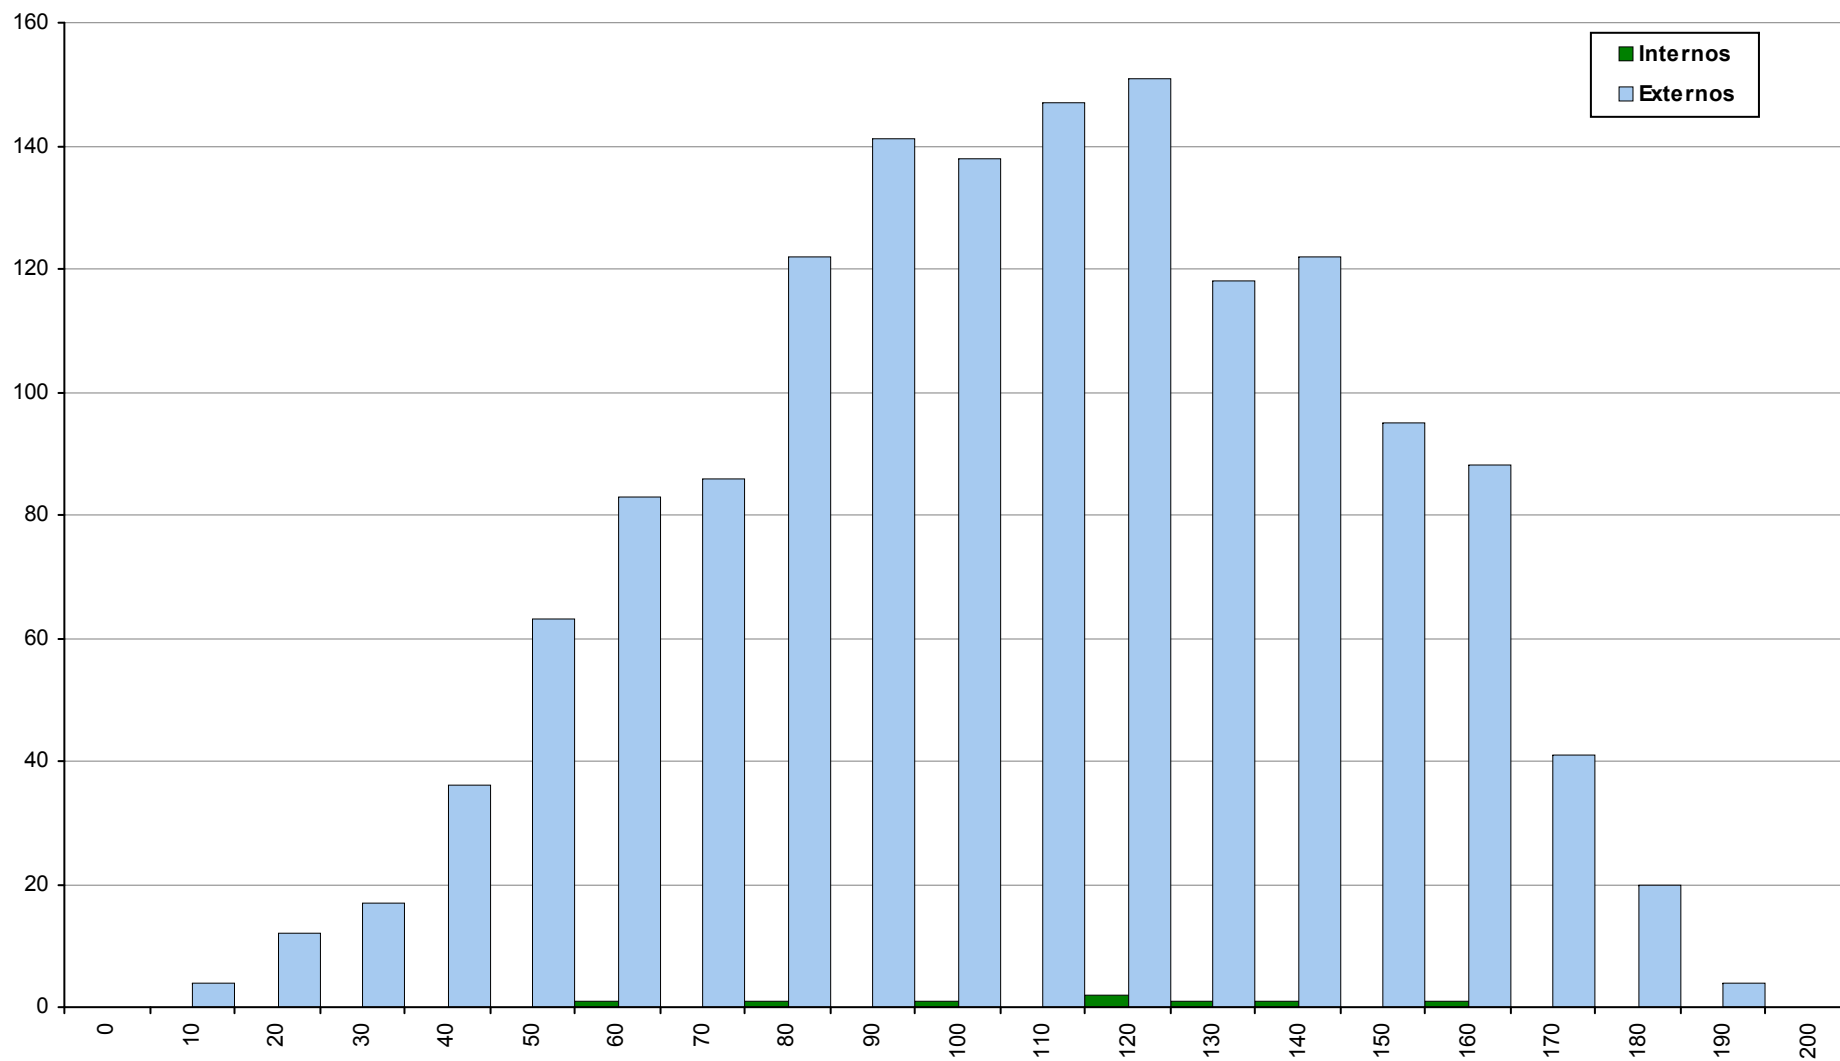

550 Inglês

2ª Fase

Ano / Fase	Provas	Internos	Média	Externos	Média
2017 / 2ª Fase	1496	8	117	1488	112
2016 / 2ª Fase	805	4	87	801	112
2015 / 2ª Fase	1028	3	131	1025	112