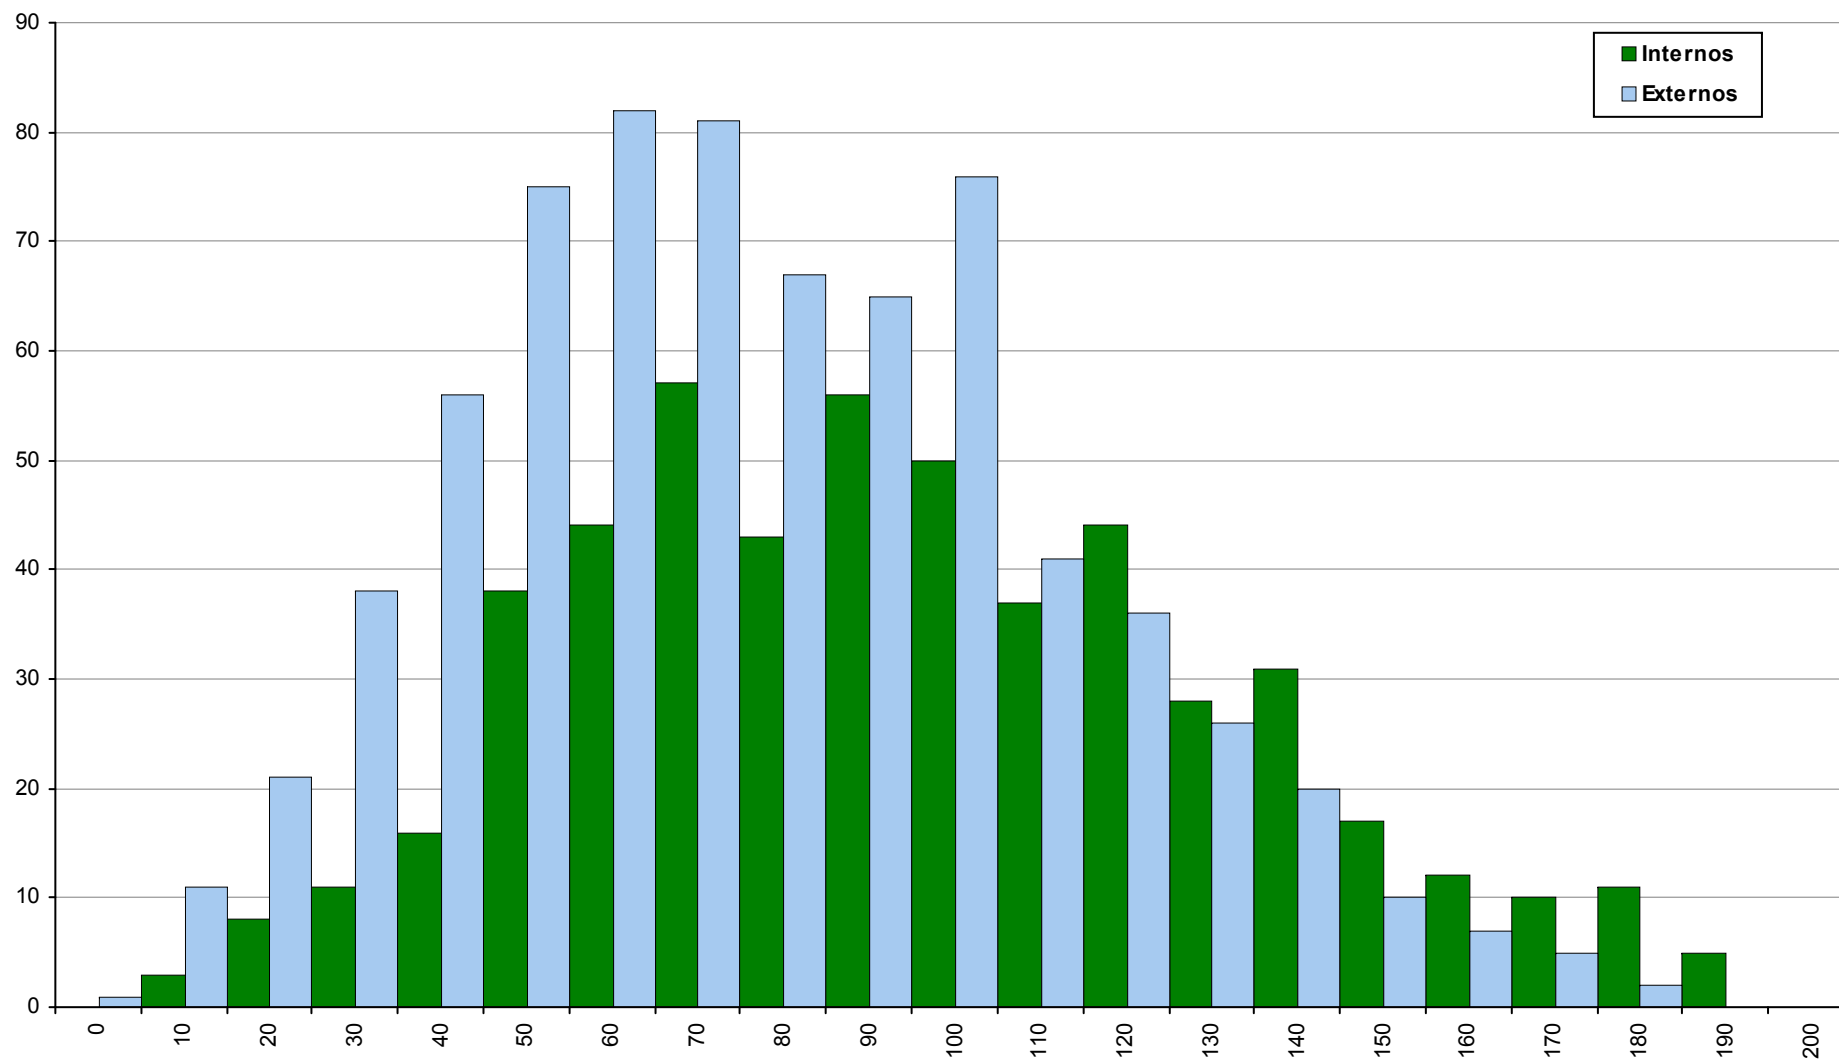

724 História da Cultura e das Artes

2ª Fase

Ano / Fase	Provas	Internos	Média	Externos	Média
2017 / 2ª Fase	1241	521	100	720	82
2016 / 2ª Fase	1283	538	87	745	74
2015 / 2ª Fase	1310	544	79	766	69