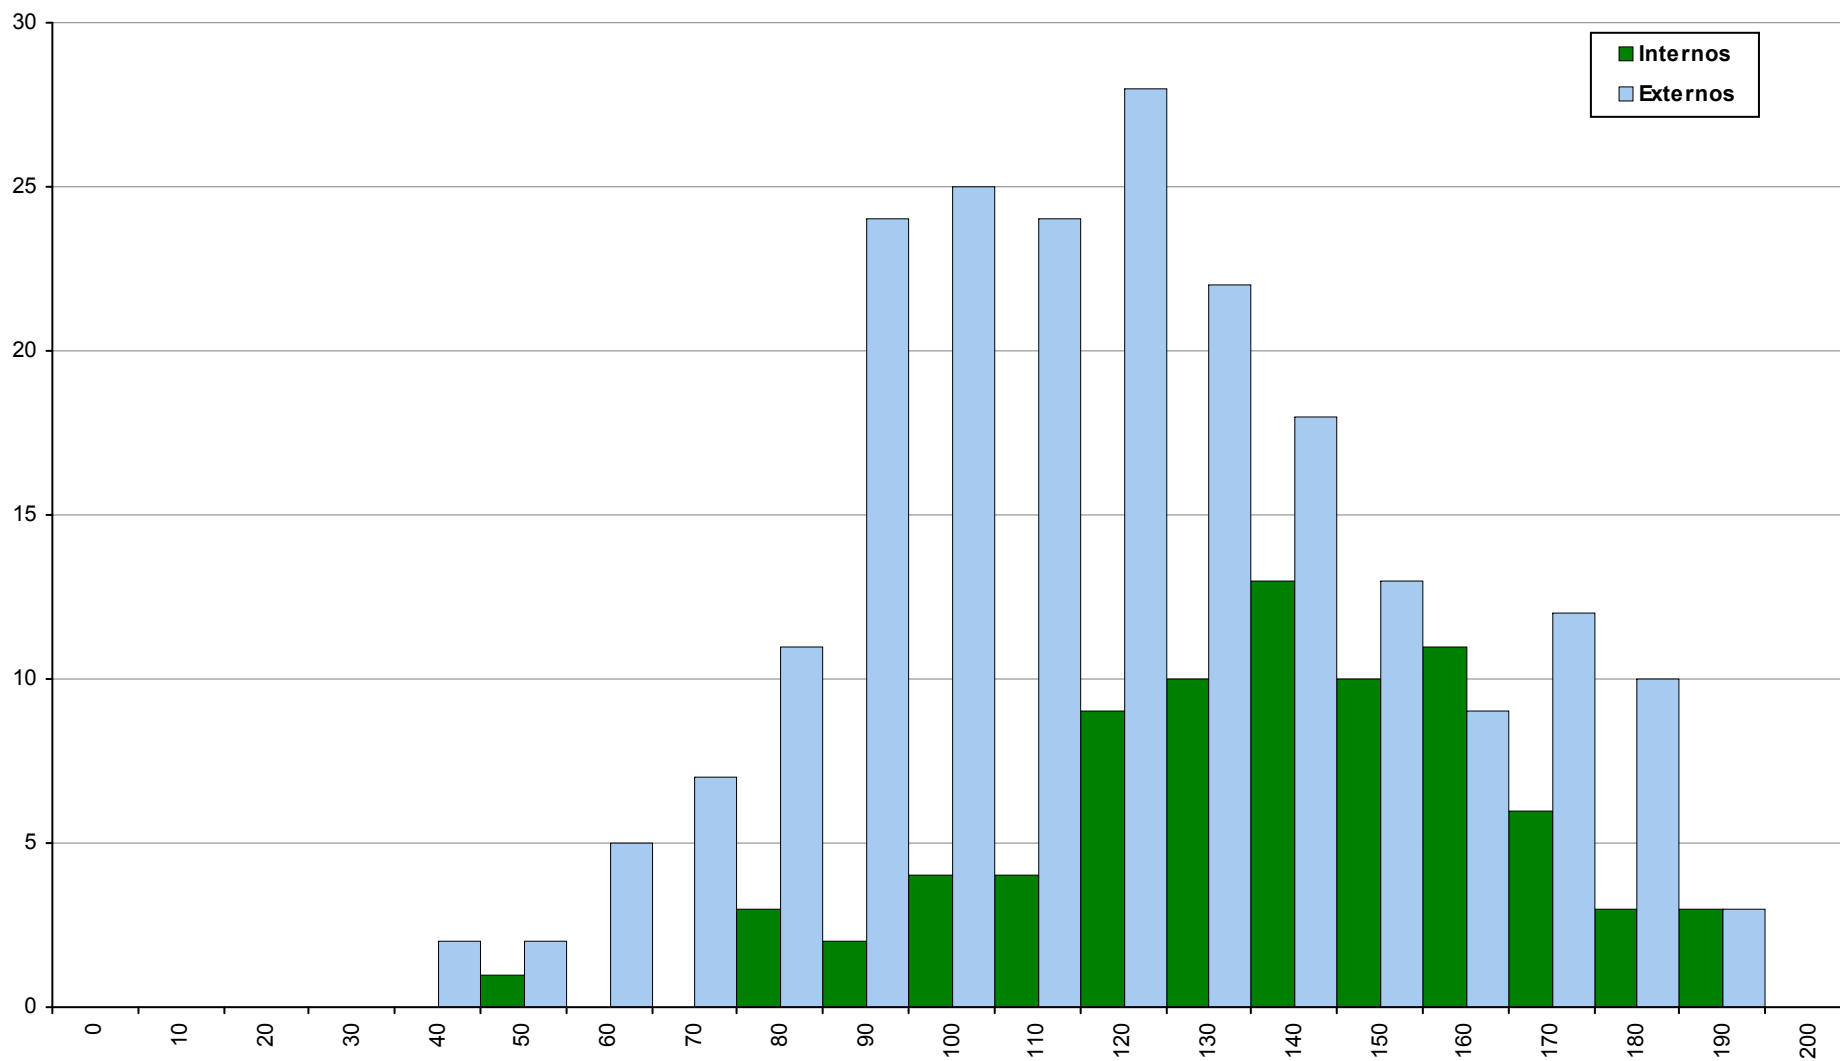

547 Espanhol

2ª Fase

Ano / Fase	Provas	Internos	Média	Externos	Média
2017 / 2ª Fase	294	79	143	215	125
2016 / 2ª Fase	544	193	119	351	86
2015 / 2ª Fase	604	148	122	456	98