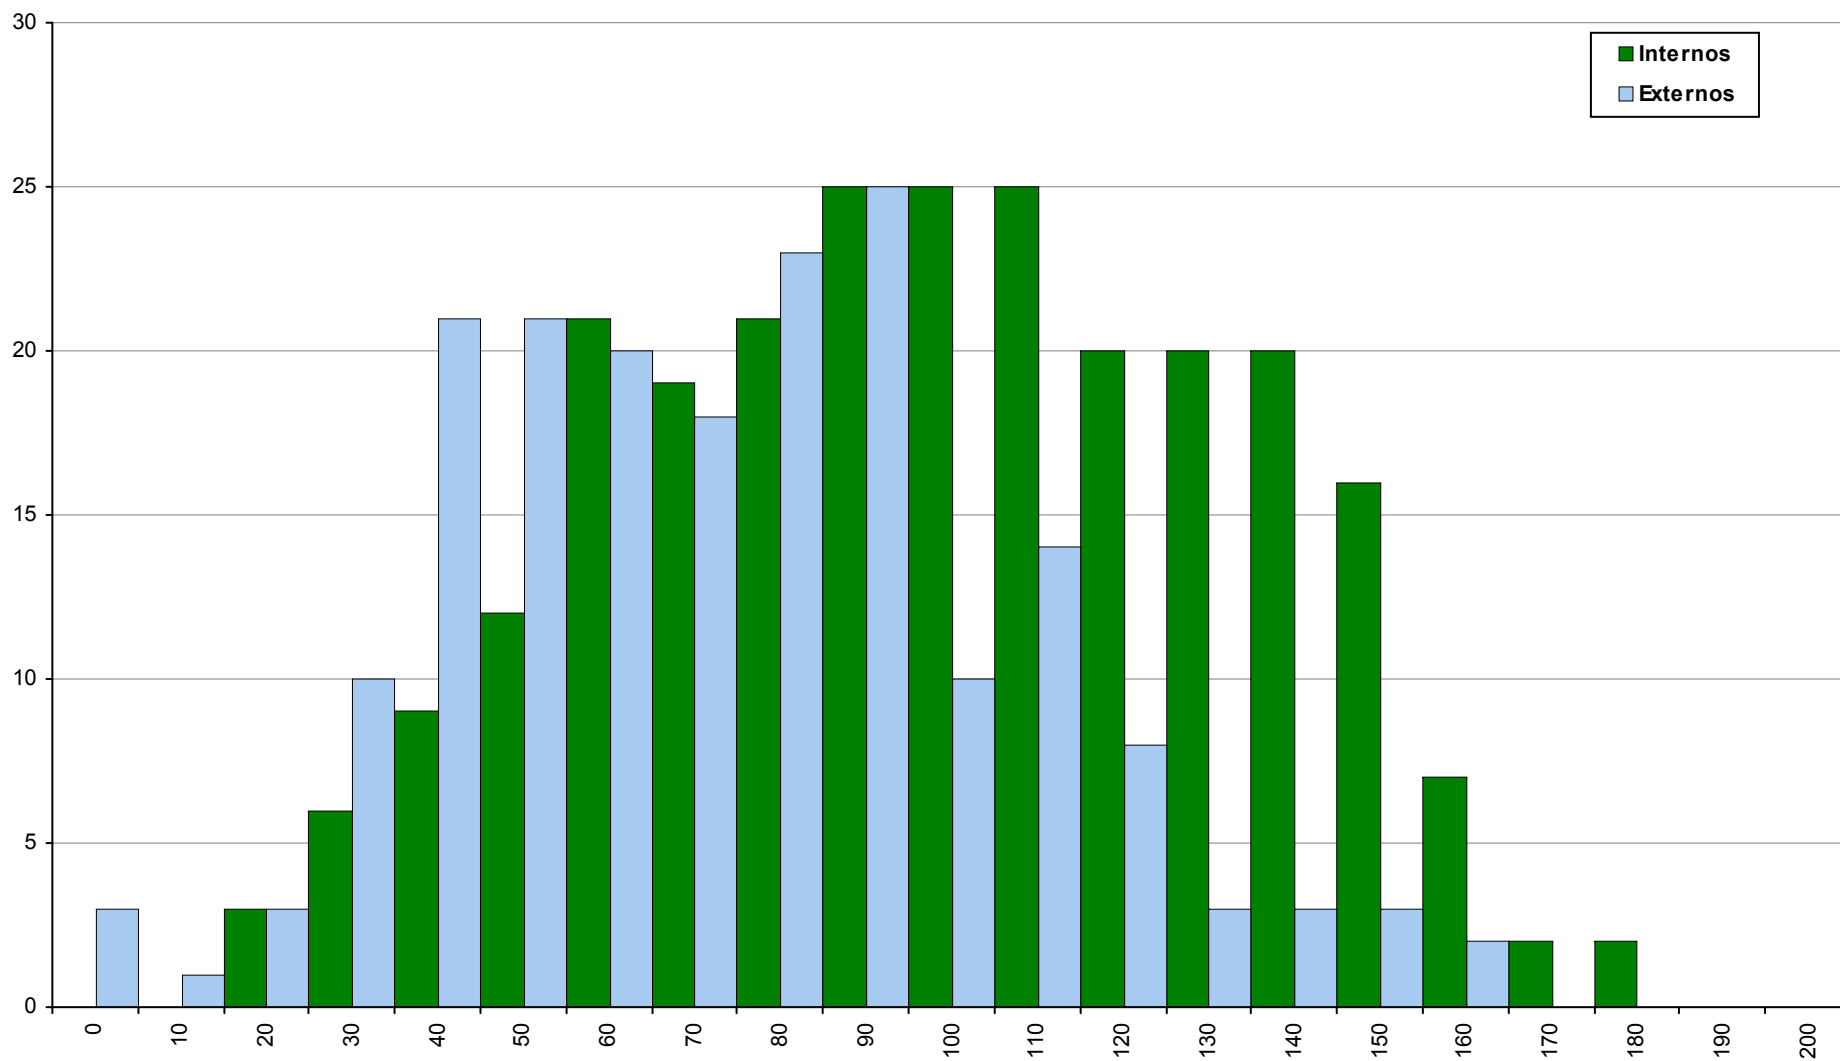

734 Literatura Portuguesa

2ª Fase

Ano / Fase	Provas	Internos	Média	Externos	Média
2017 / 2ª Fase	441	253	103	188	79
2016 / 2ª Fase	503	300	103	203	89
2015 / 2ª Fase	540	270	107	270	95