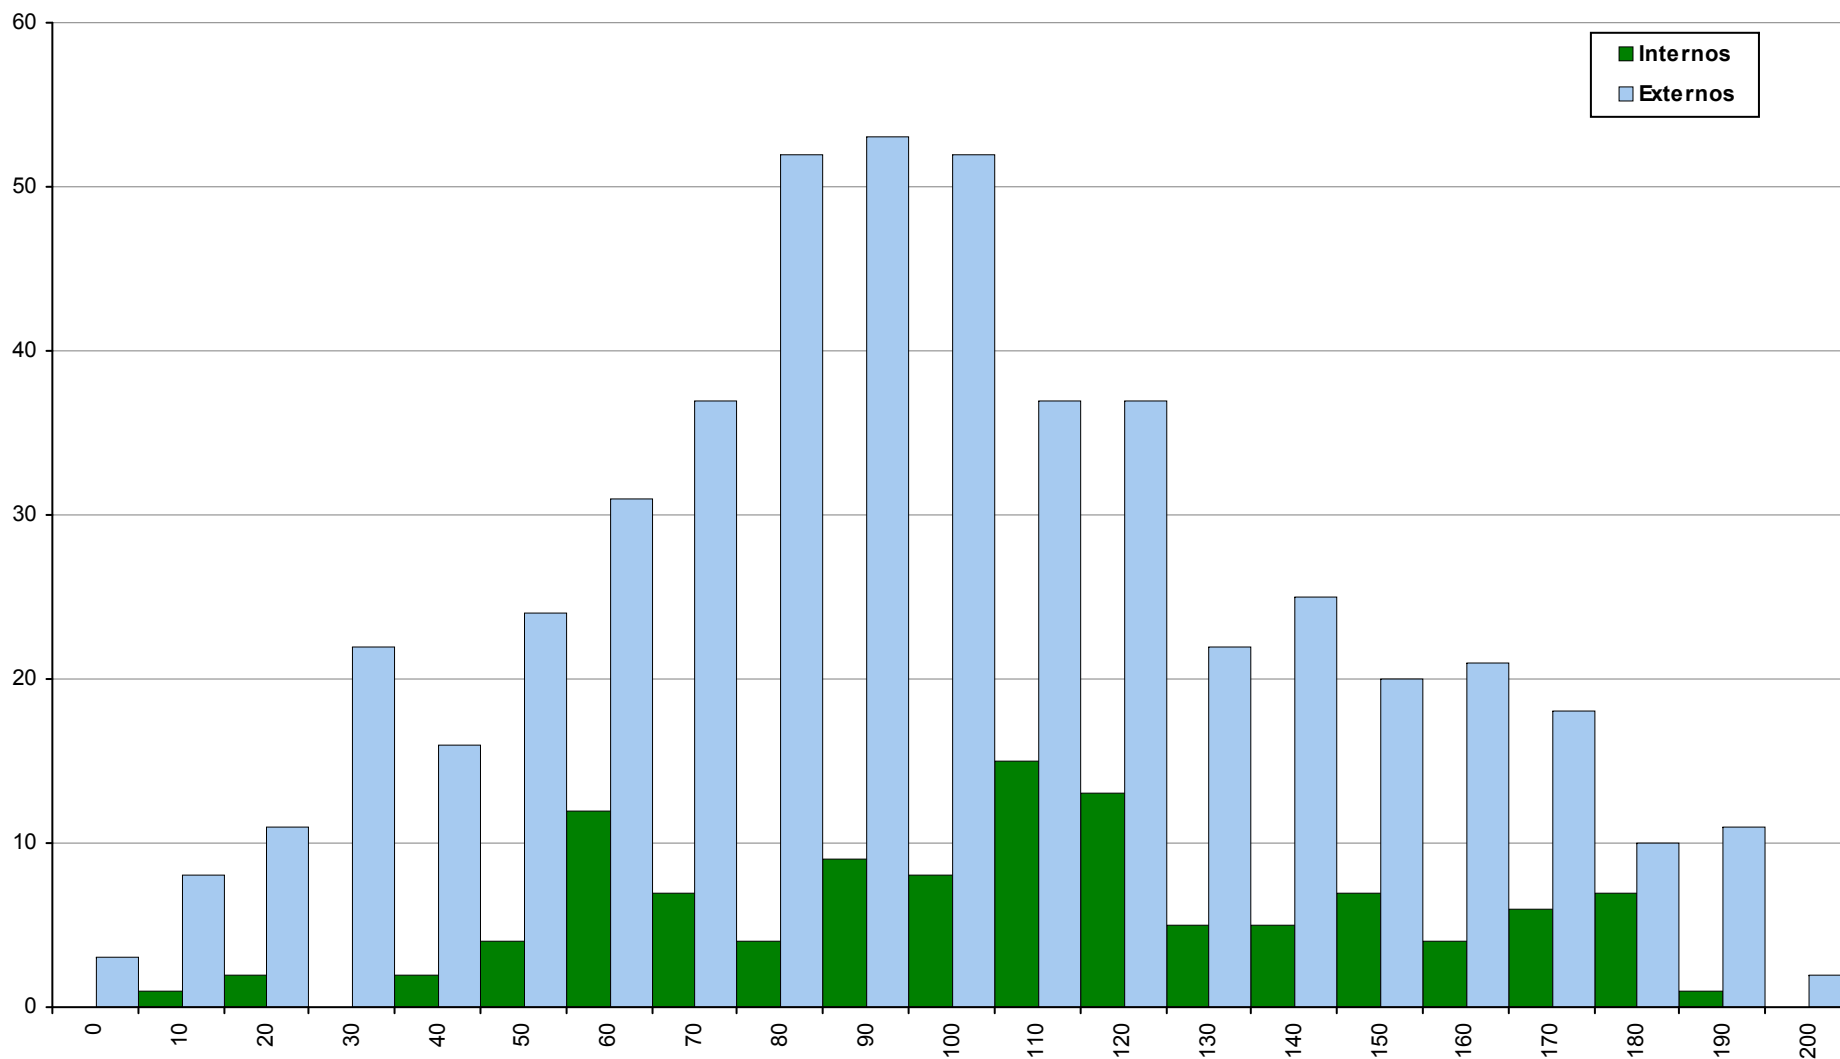

735 Matemática B

2ª Fase

Ano / Fase	Provas	Internos	Média	Externos	Média
2017 / 2ª Fase	624	112	114	512	102
2016 / 2ª Fase	771	164	100	607	80
2015 / 2ª Fase	945	223	90	722	68