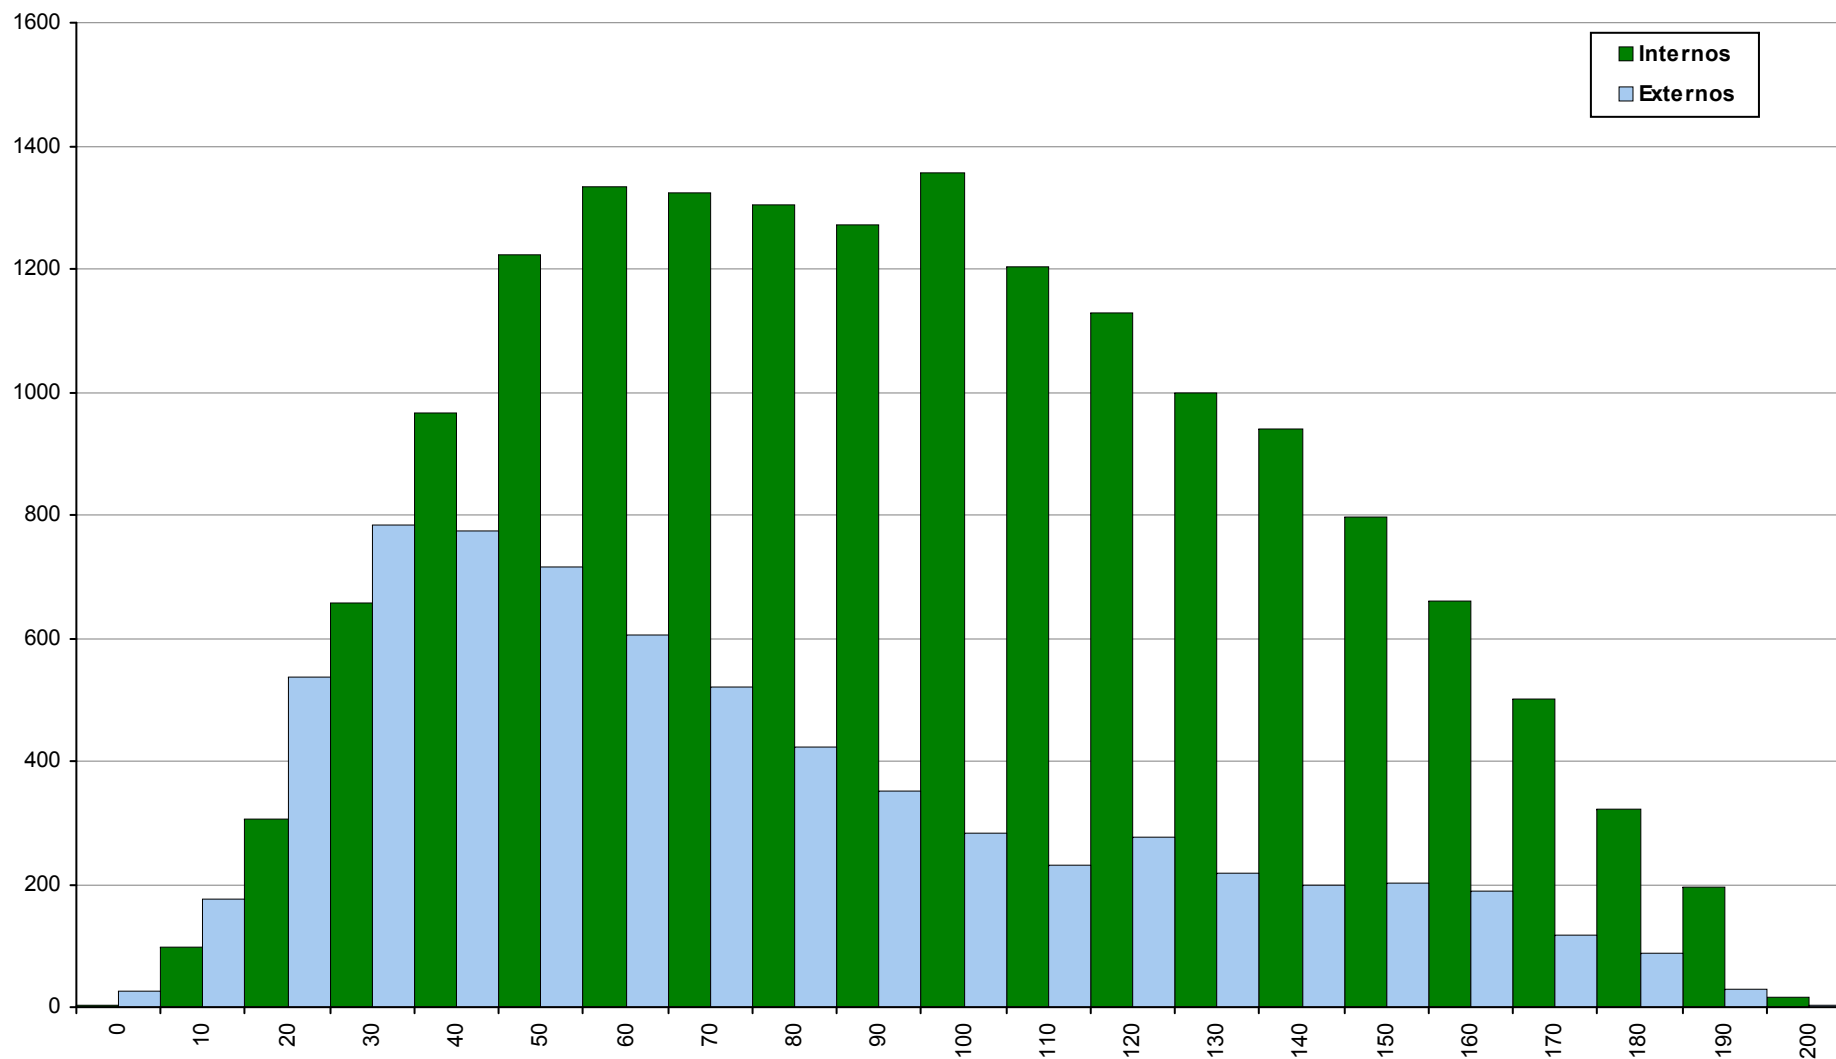

715 Física e Química A

2ª Fase

Ano / Fase	Provas	Internos	Média	Externos	Média
2017 / 2ª Fase	23341	16601	101	6740	77
2016 / 2ª Fase	18943	12214	89	6729	72
2015 / 2ª Fase	21216	13531	98	7685	80