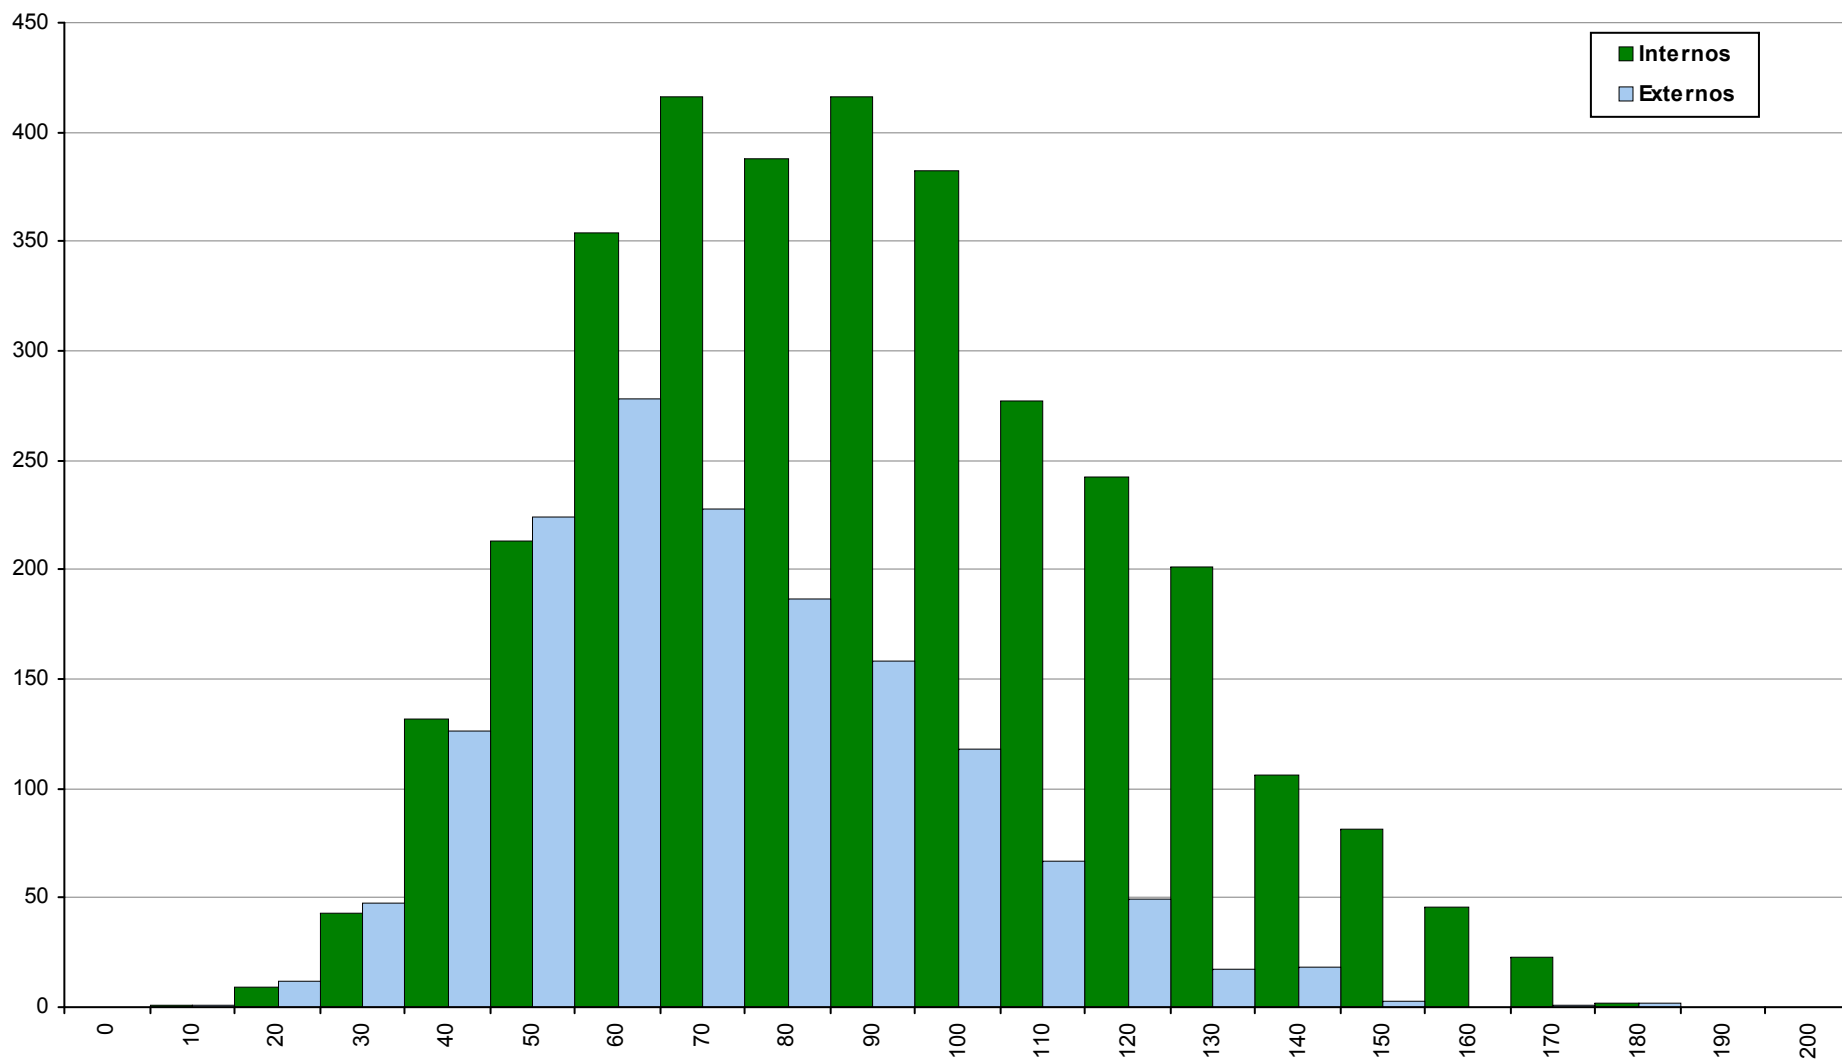

719 Geografia A

2ª Fase

Ano / Fase	Provas	Internos	Média	Externos	Média
2017 / 2ª Fase	4869	3332	94	1537	76
2016 / 2ª Fase	4184	2718	93	1466	76
2015 / 2ª Fase	4158	2672	106	1486	88