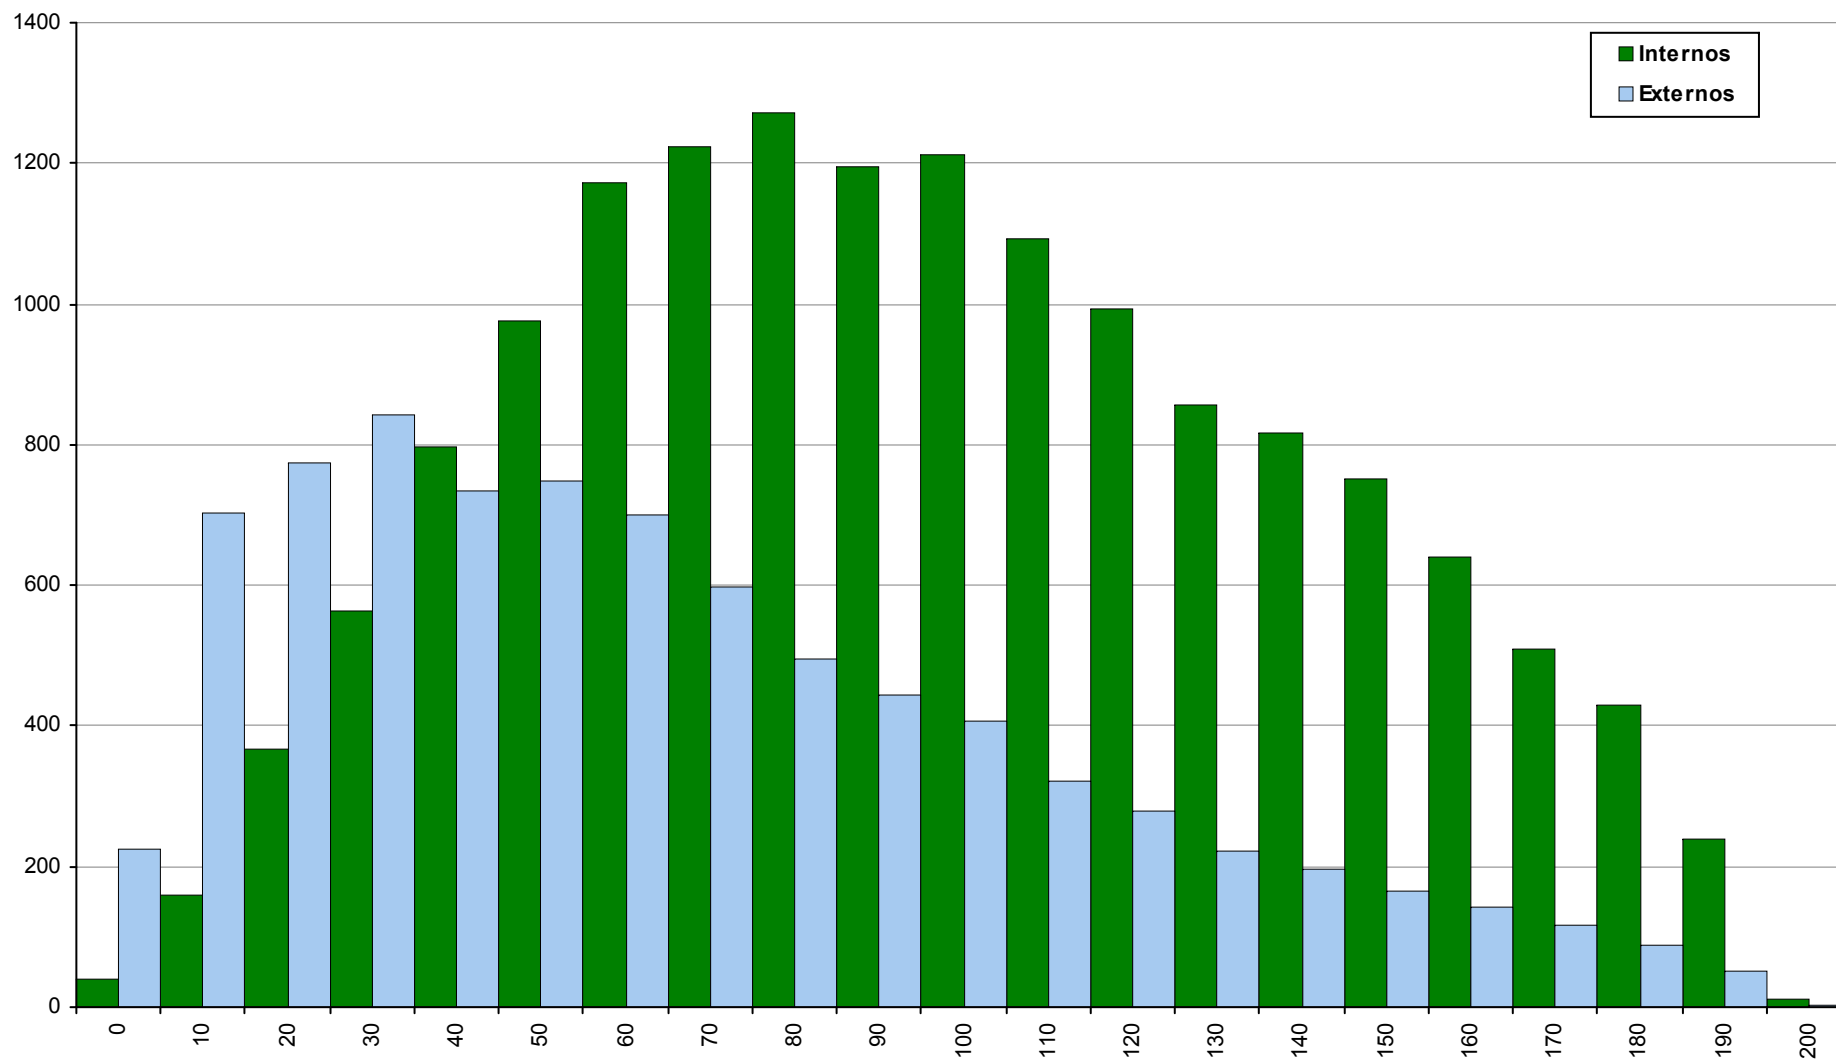

734 Literatura Portuguesa

2ª Fase

Ano / Fase	Provas	Internos	Média	Externos	Média
2017 / 2ª Fase	441	253	103	188	79
2016 / 2ª Fase	503	300	103	203	89
2015 / 2ª Fase	540	270	107	270	95

635 Matemática A

2ª Fase