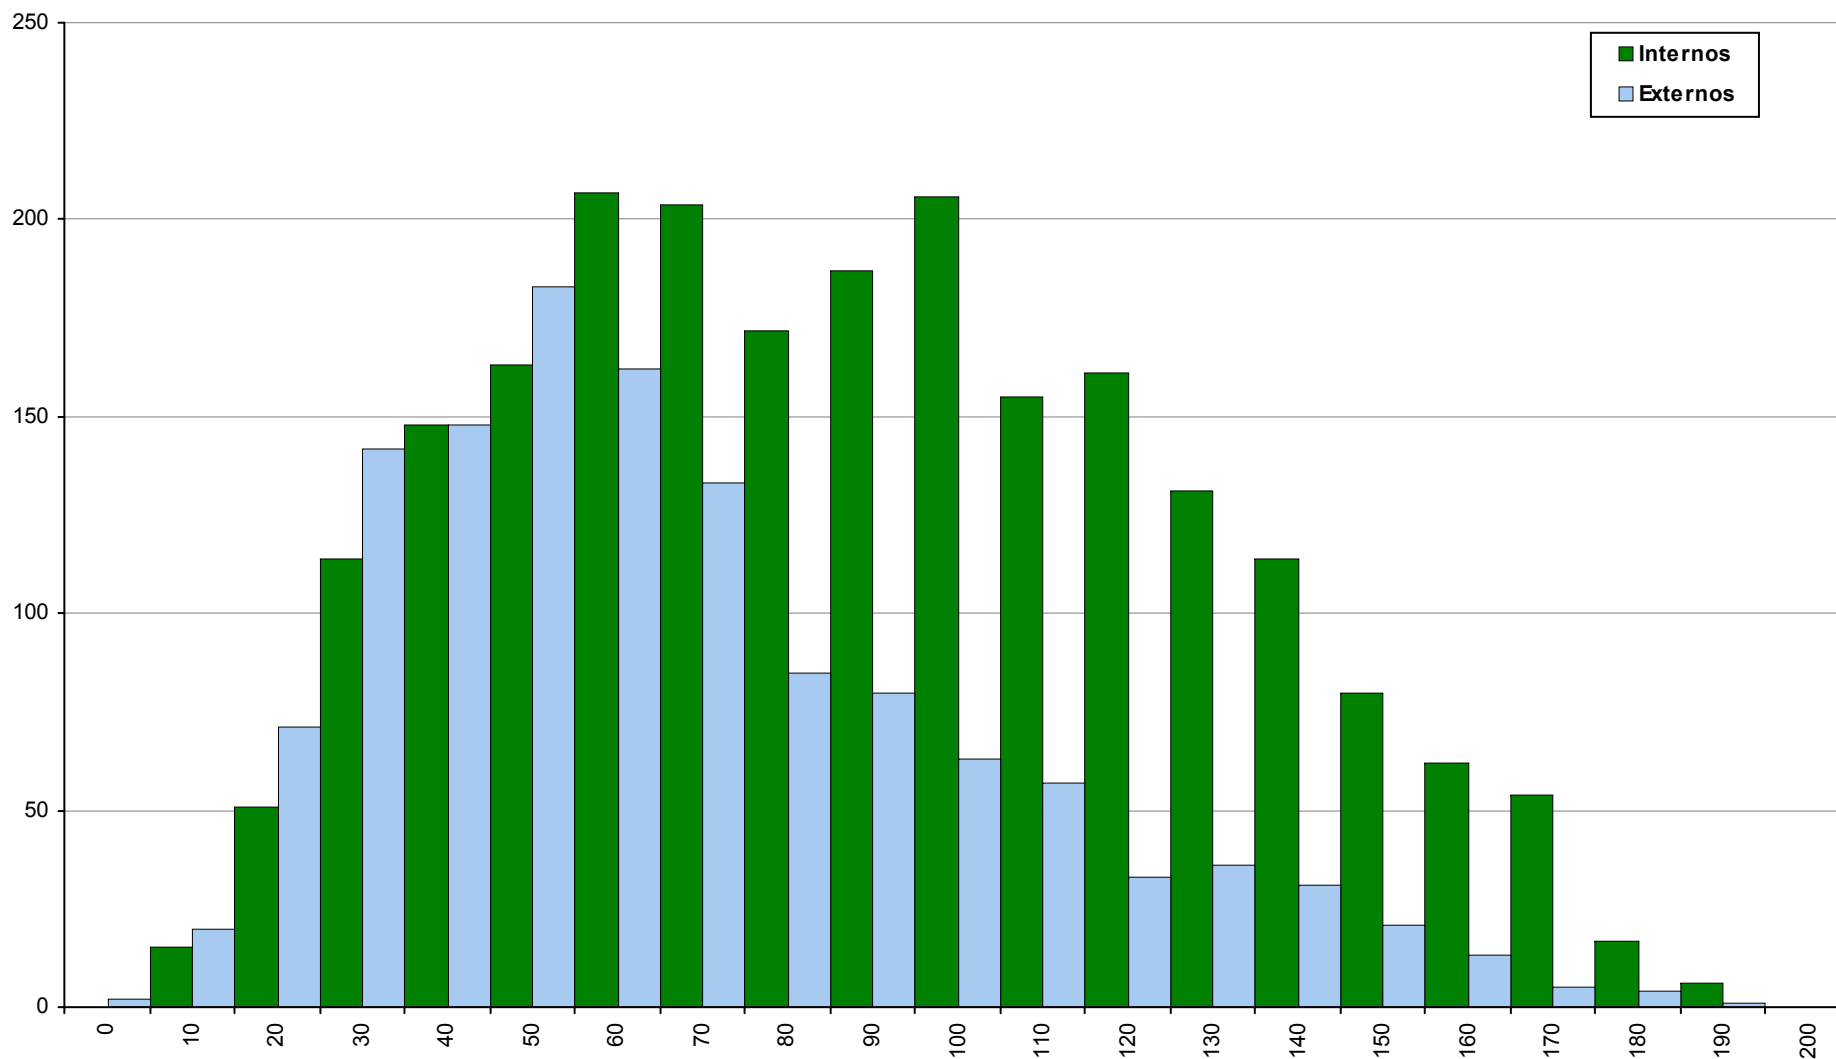

714 Filosofia

2ª Fase

Ano / Fase	Provas	Internos	Média	Externos	Média
2017 / 2ª Fase	3537	2247	94	1290	72
2016 / 2ª Fase	3233	1922	95	1311	76
2015 / 2ª Fase	2861	1676	78	1185	60