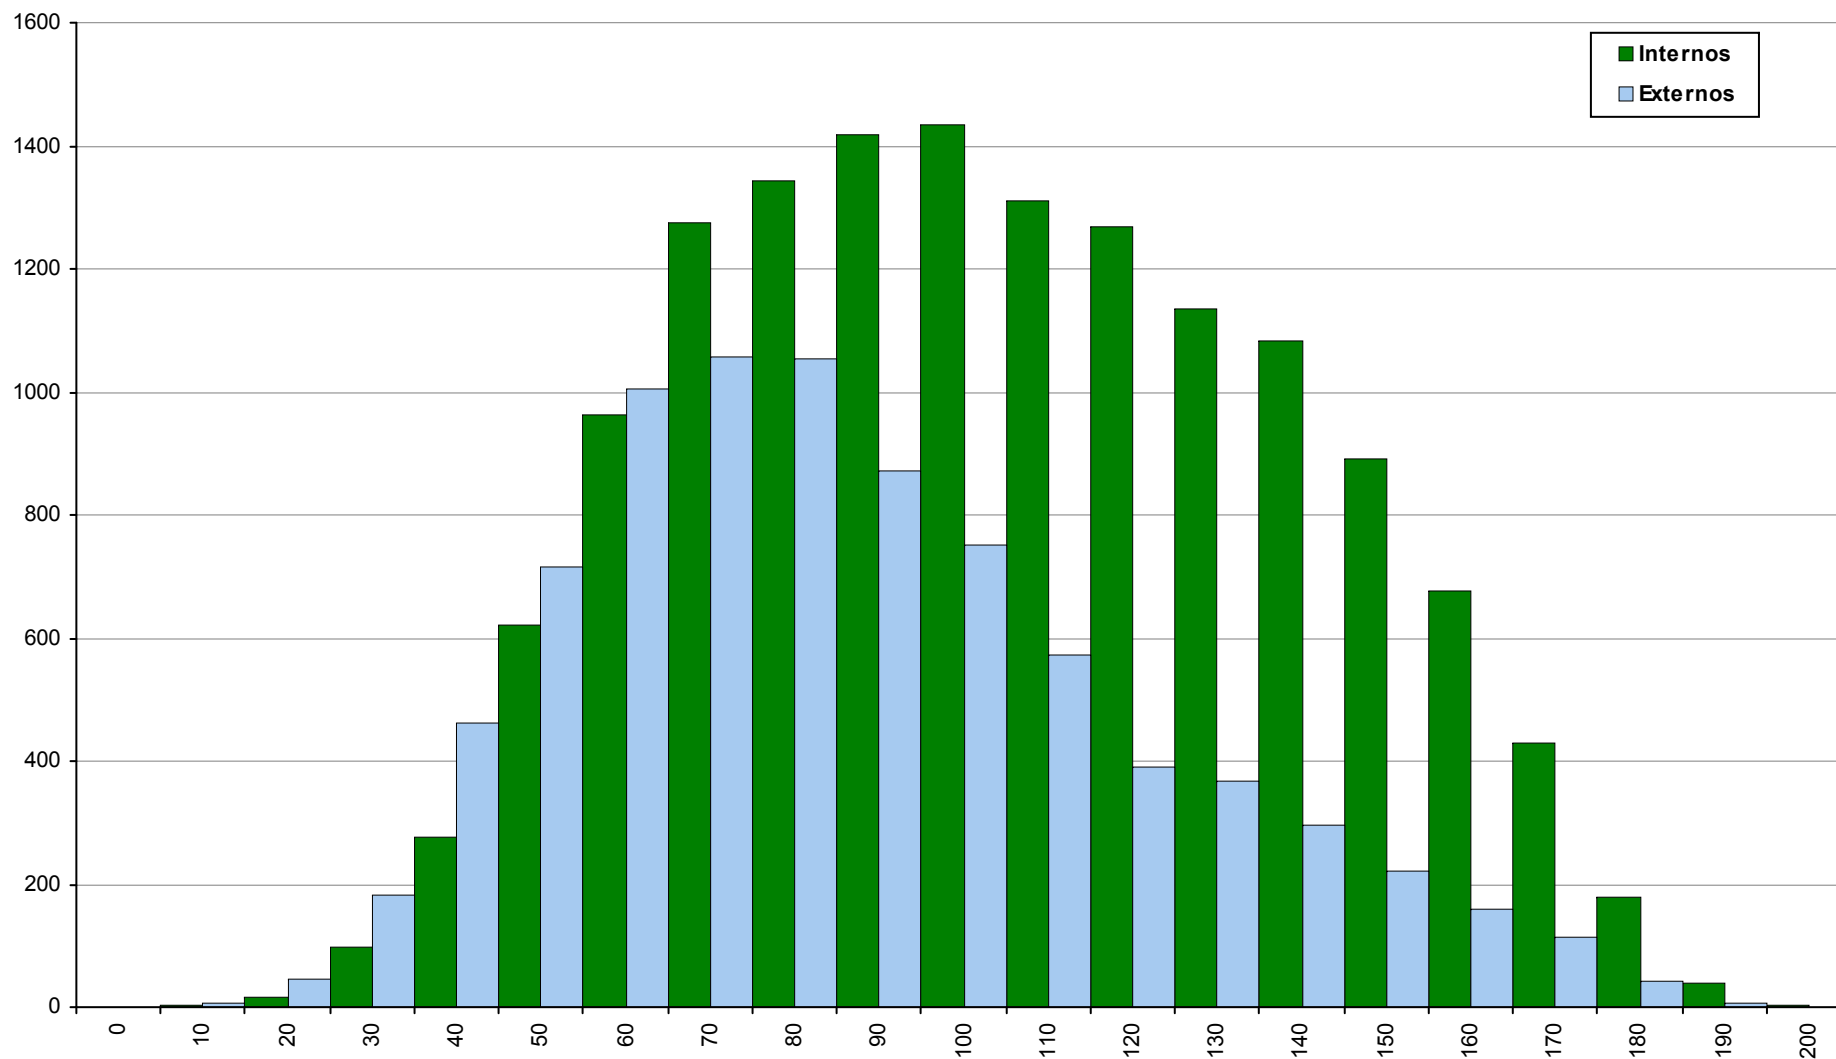

501 Alemão

2ª Fase

Ano / Fase	Provas	Internos	Média	Externos	Média
2017 / 2ª Fase	137	105	138	32	117
2016 / 2ª Fase	120	85	111	35	98
2015 / 2ª Fase	142	98	98	44	105

702 Biologia e Geologia

2ª Fase

Ano / Fase	Provas	Internos	Média	Externos	Média
2017 / 2ª Fase	22783	14461	109	8322	90
2016 / 2ª Fase	22443	13750	110	8693	97
2015 / 2ª Fase	23616	15724	105	7892	88

706 Desenho A

2ª Fase

Ano / Fase	Provas	Internos	Média	Externos	Média
2017 / 2ª Fase	954	606	134	348	130
2016 / 2ª Fase	1096	693	136	403	127
2015 / 2ª Fase	1013	656	134	357	126

712 Economia A

2ª Fase

Ano / Fase	Provas	Internos	Média	Externos	Média
2017 / 2ª Fase	3611	1971	110	1640	88
2016 / 2ª Fase	4137	2350	119	1787	99
2015 / 2ª Fase	3678	1803	104	1875	86