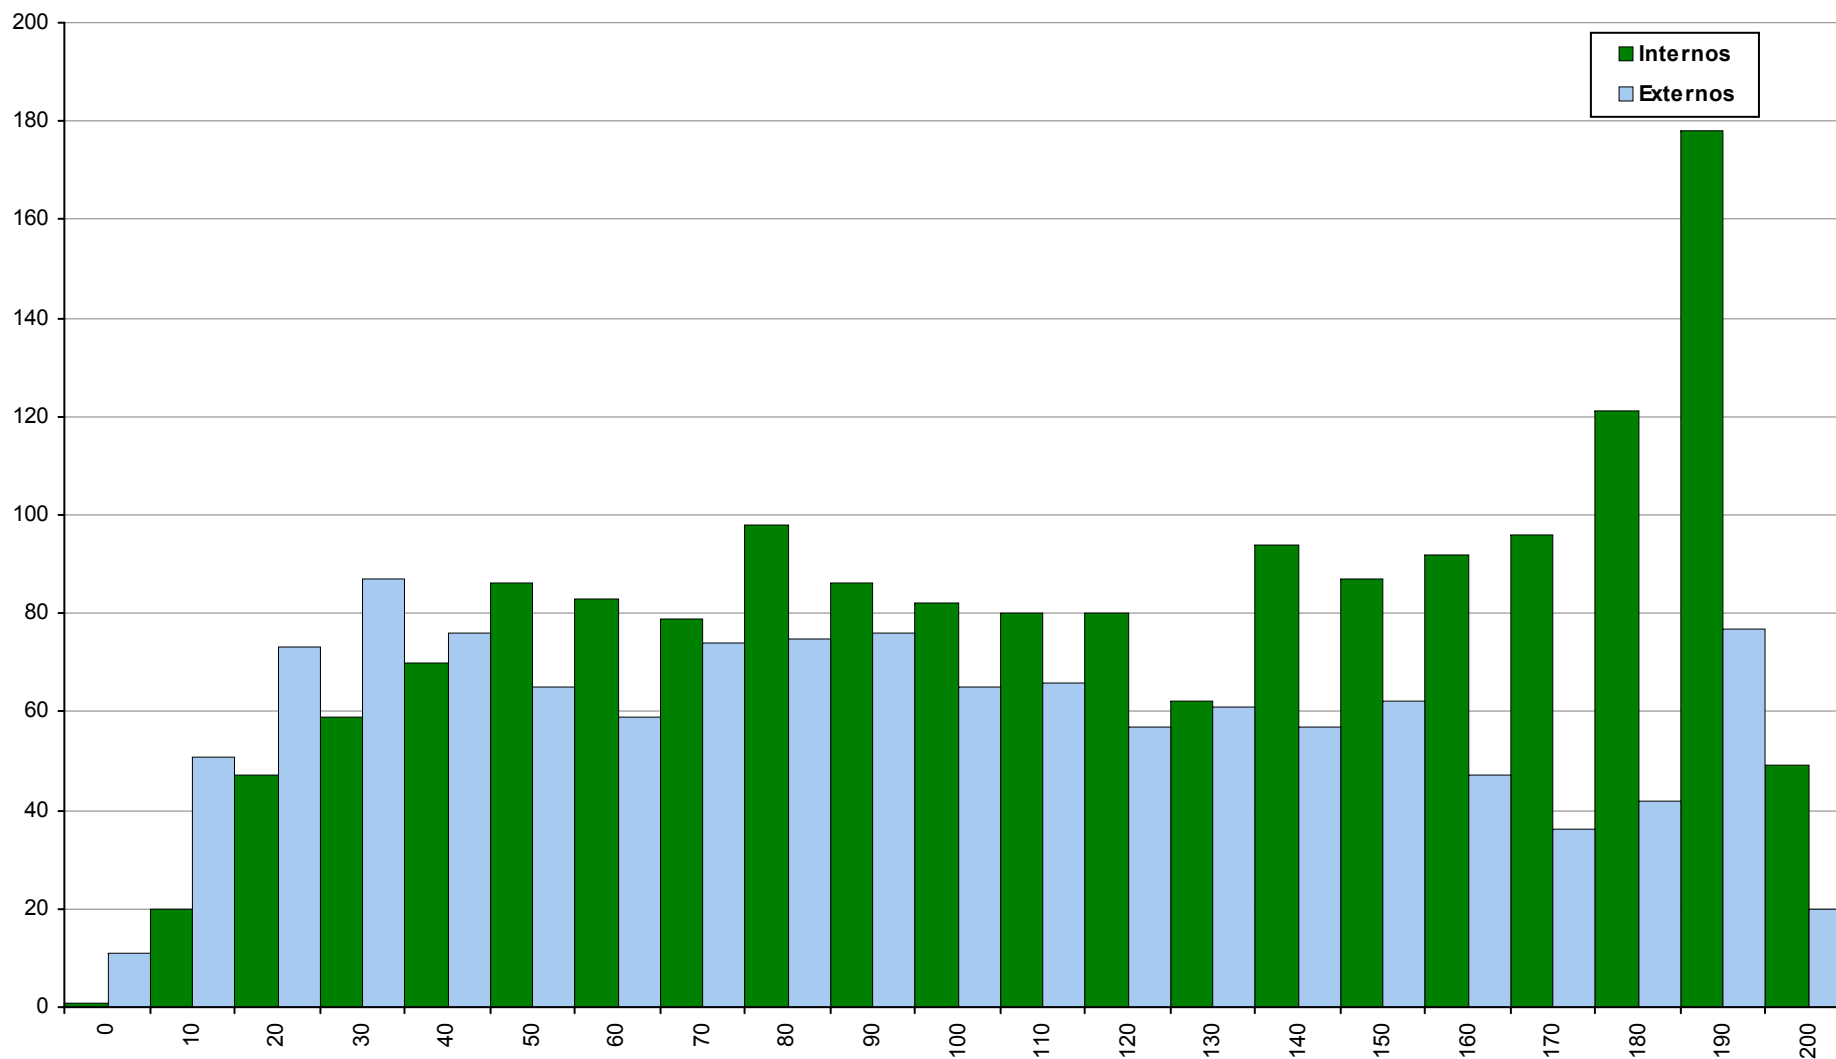

708 Geometria Descritiva A

2ª Fase

Ano / Fase	Provas	Internos	Média	Externos	Média
2017 / 2ª Fase	2887	1650	122	1237	100
2016 / 2ª Fase	2861	1616	114	1245	92
2015 / 2ª Fase	2615	1317	100	1298	69