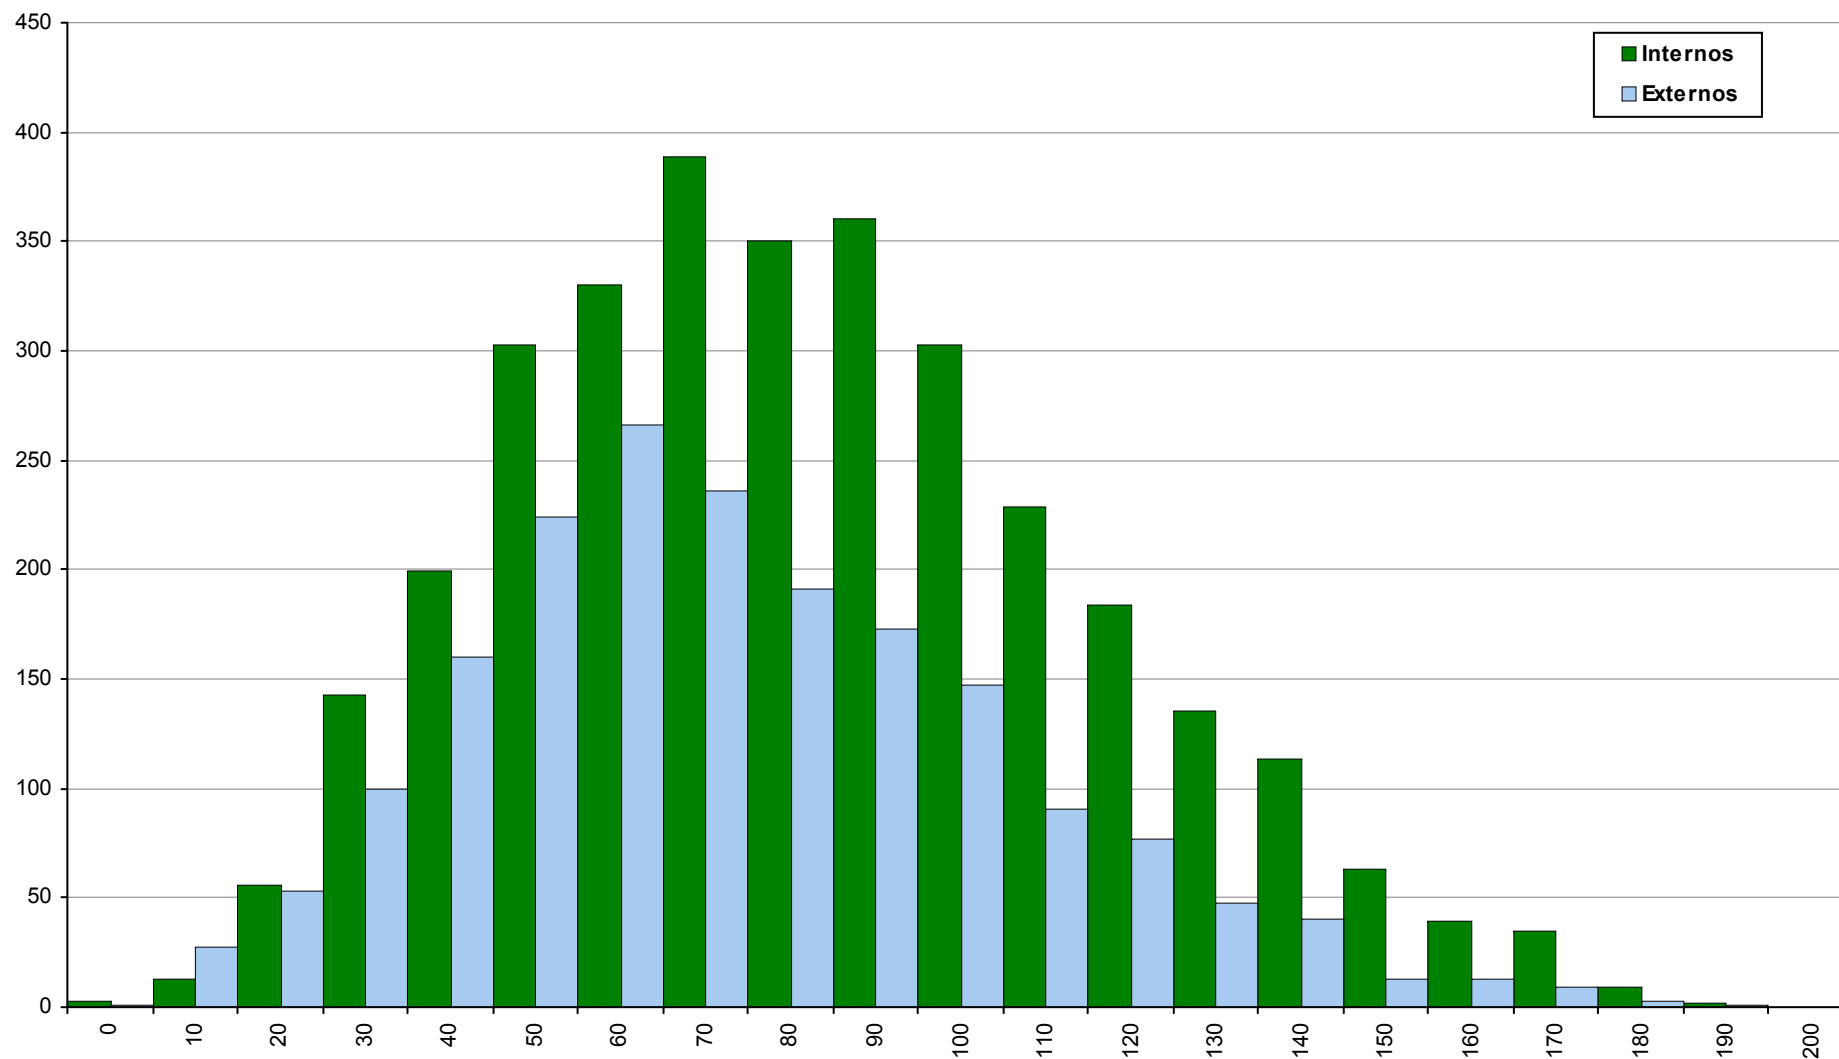

623 História A

2ª Fase

Ano / Fase	Provas	Internos	Média	Externos	Média
2017 / 2ª Fase	5131	3258	88	1873	78
2016 / 2ª Fase	5515	3740	90	1775	73
2015 / 2ª Fase	4360	2569	96	1791	82