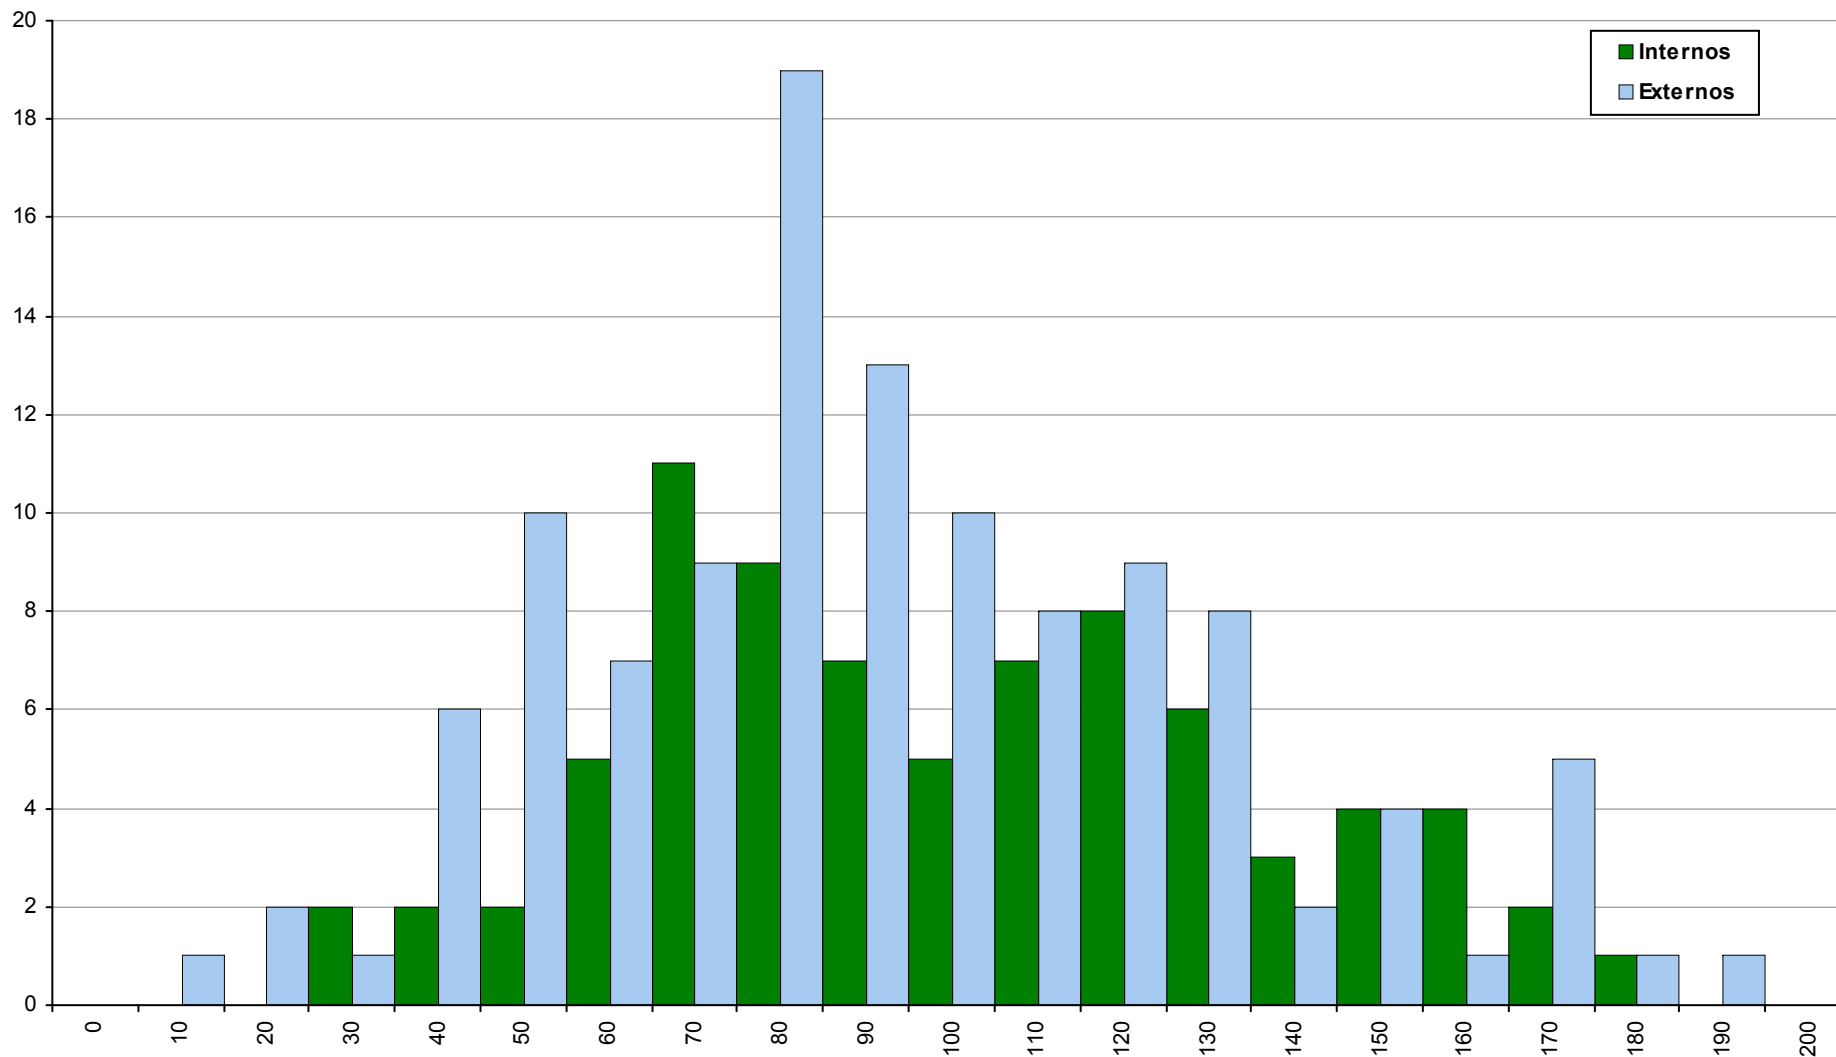

517 Francês

2ª Fase

Ano / Fase	Provas	Internos	Média	Externos	Média
2017 / 2ª Fase	195	78	106	117	98
2016 / 2ª Fase	295	165	85	130	75
2015 / 2ª Fase	124	45	113	79	98