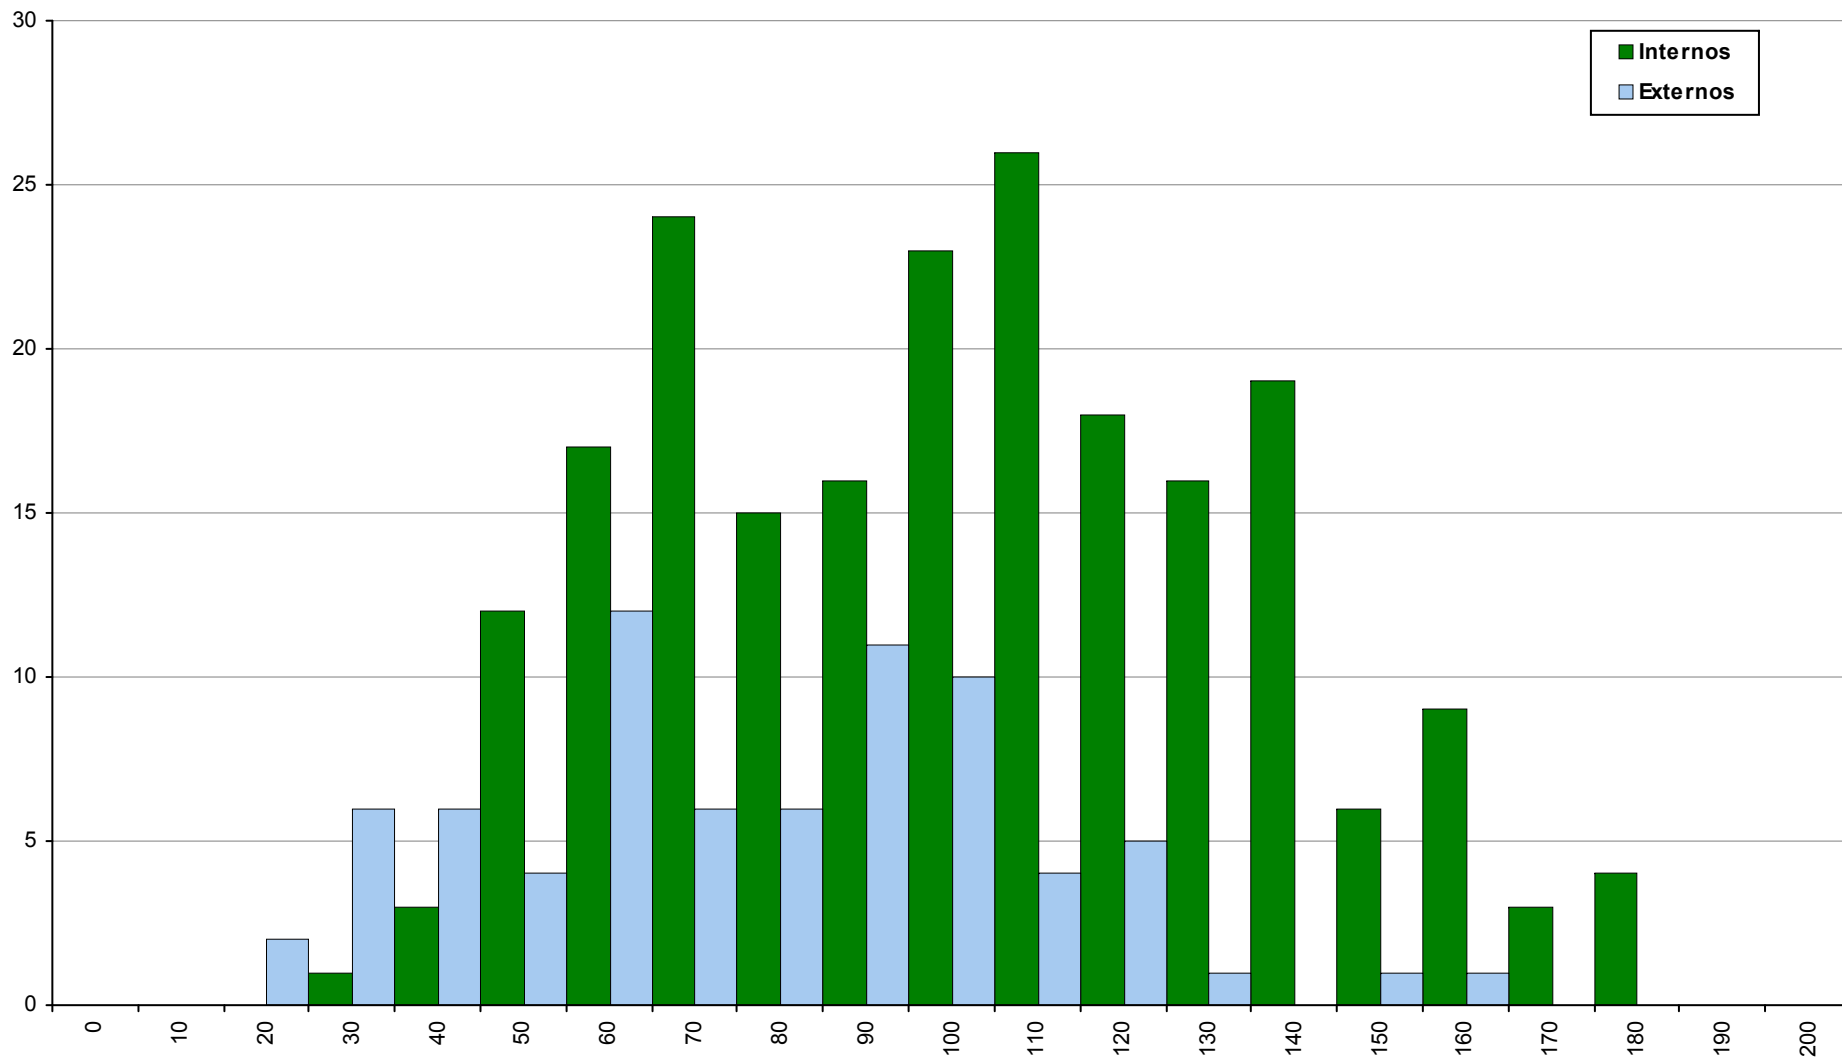

723 História B

2ª Fase

Ano / Fase	Provas	Internos	Média	Externos	Média
2017 / 2ª Fase	287	212	107	75	81
2016 / 2ª Fase	255	172	117	83	89
2015 / 2ª Fase	188	103	112	85	85