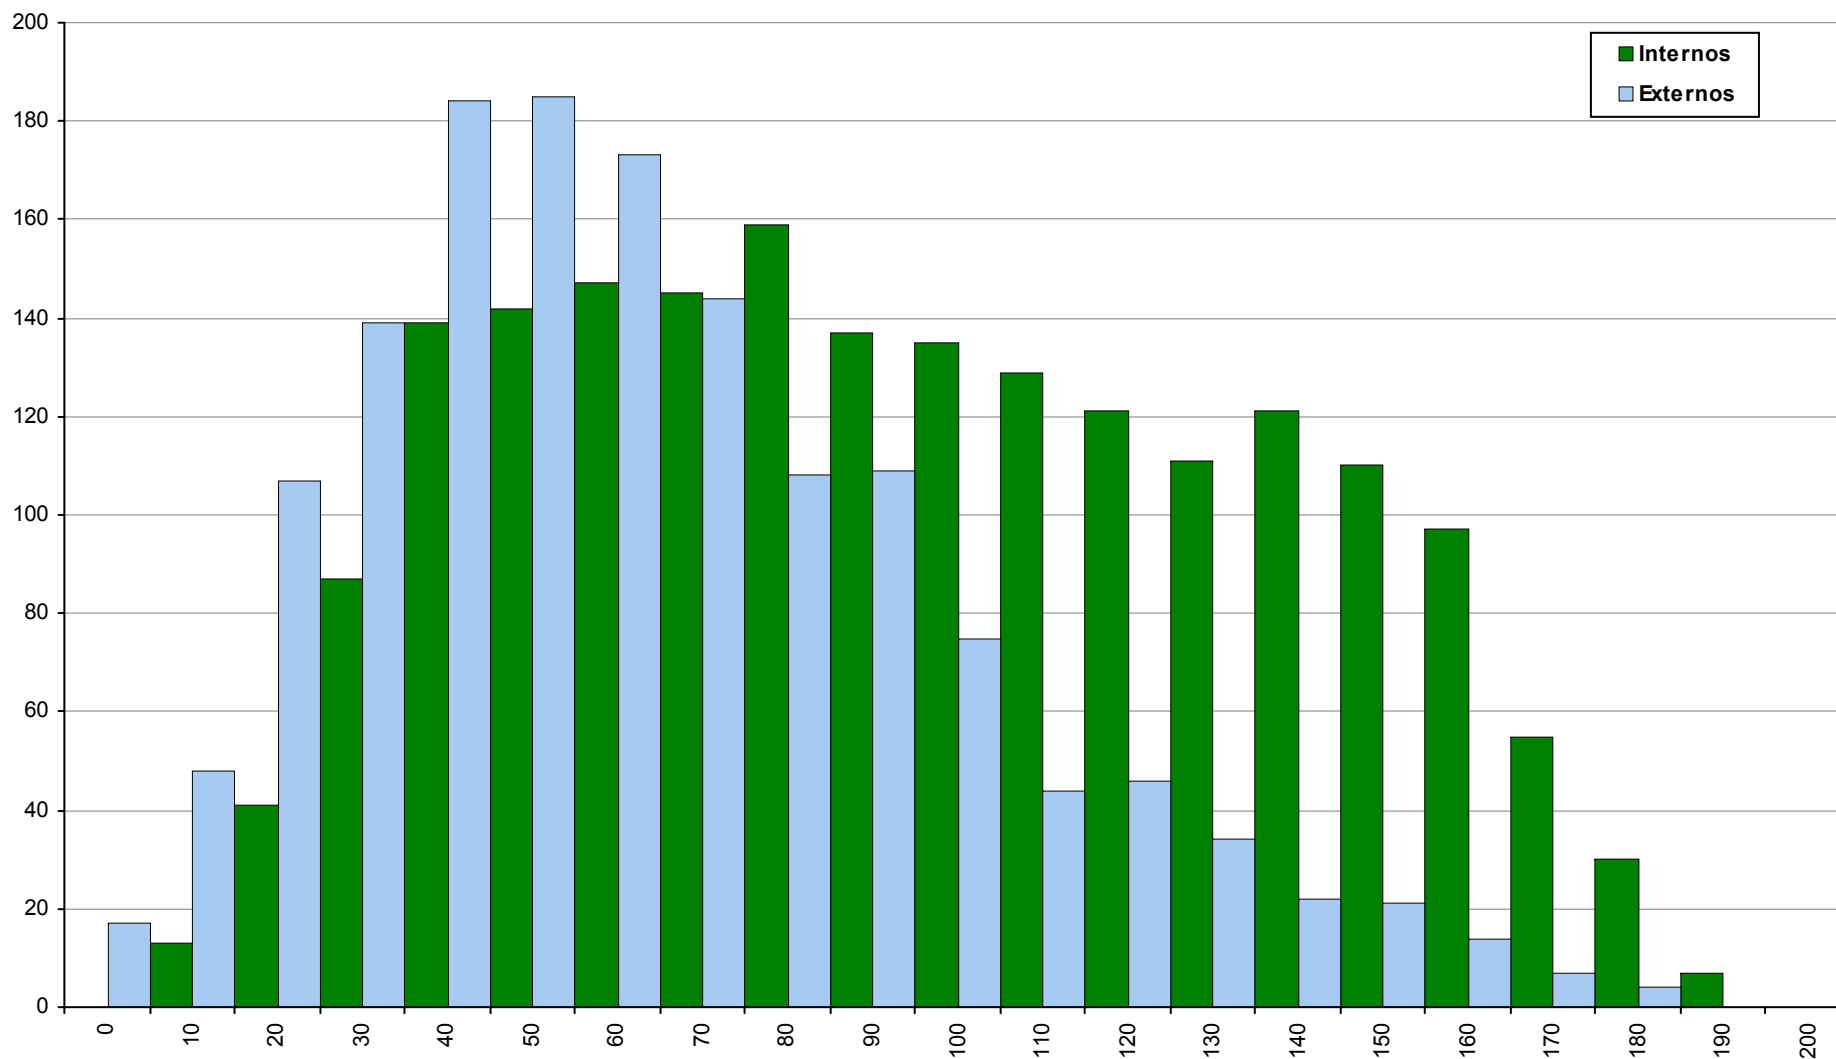

835 Matemática Aplic. às Ciências Soc.

2ª Fase

Ano / Fase	Provas	Internos	Média	Externos	Média
2017 / 2ª Fase	3407	1926	99	1481	69
2016 / 2ª Fase	2531	1386	79	1145	61
2015 / 2ª Fase	2049	974	89	1075	66