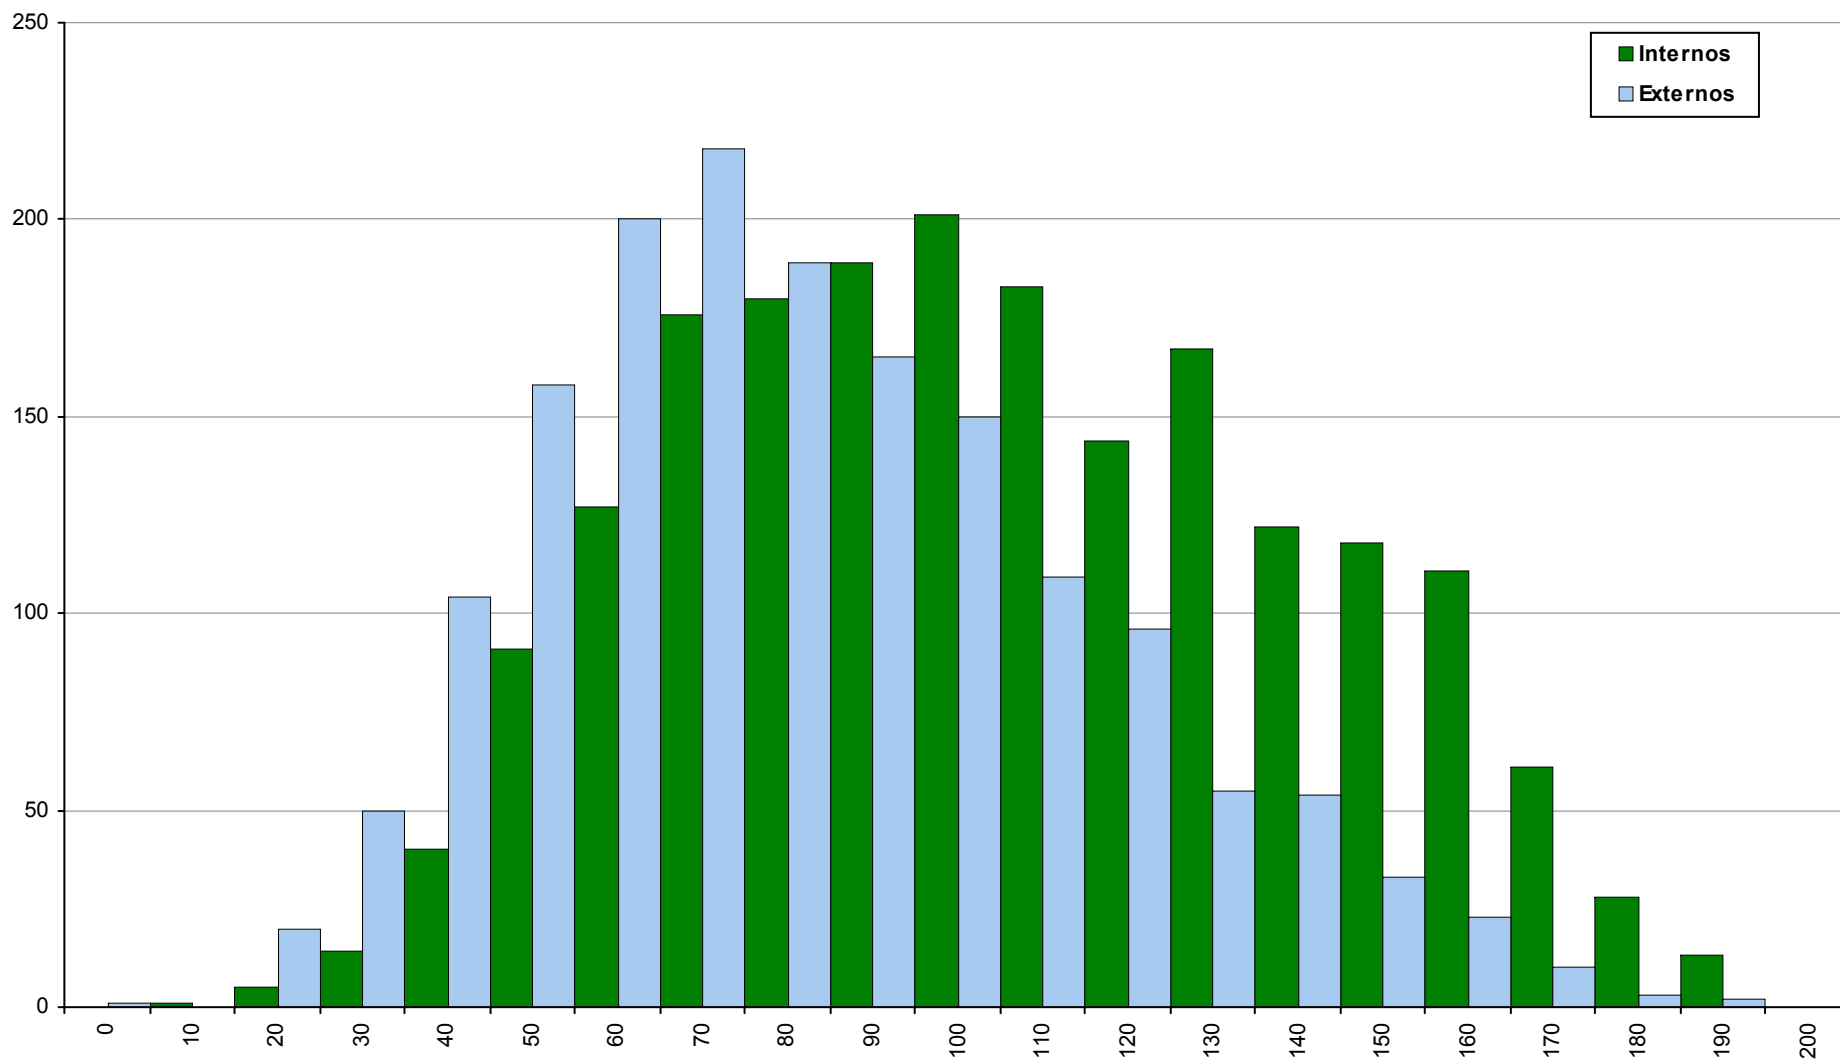

706 Desenho A

2ª Fase

Ano / Fase	Provas	Internos	Média	Externos	Média
2017 / 2ª Fase	954	606	134	348	130
2016 / 2ª Fase	1096	693	136	403	127
2015 / 2ª Fase	1013	656	134	357	126

712 Economia A

2ª Fase

Ano / Fase	Provas	Internos	Média	Externos	Média
2017 / 2ª Fase	3611	1971	110	1640	88
2016 / 2ª Fase	4137	2350	119	1787	99
2015 / 2ª Fase	3678	1803	104	1875	86