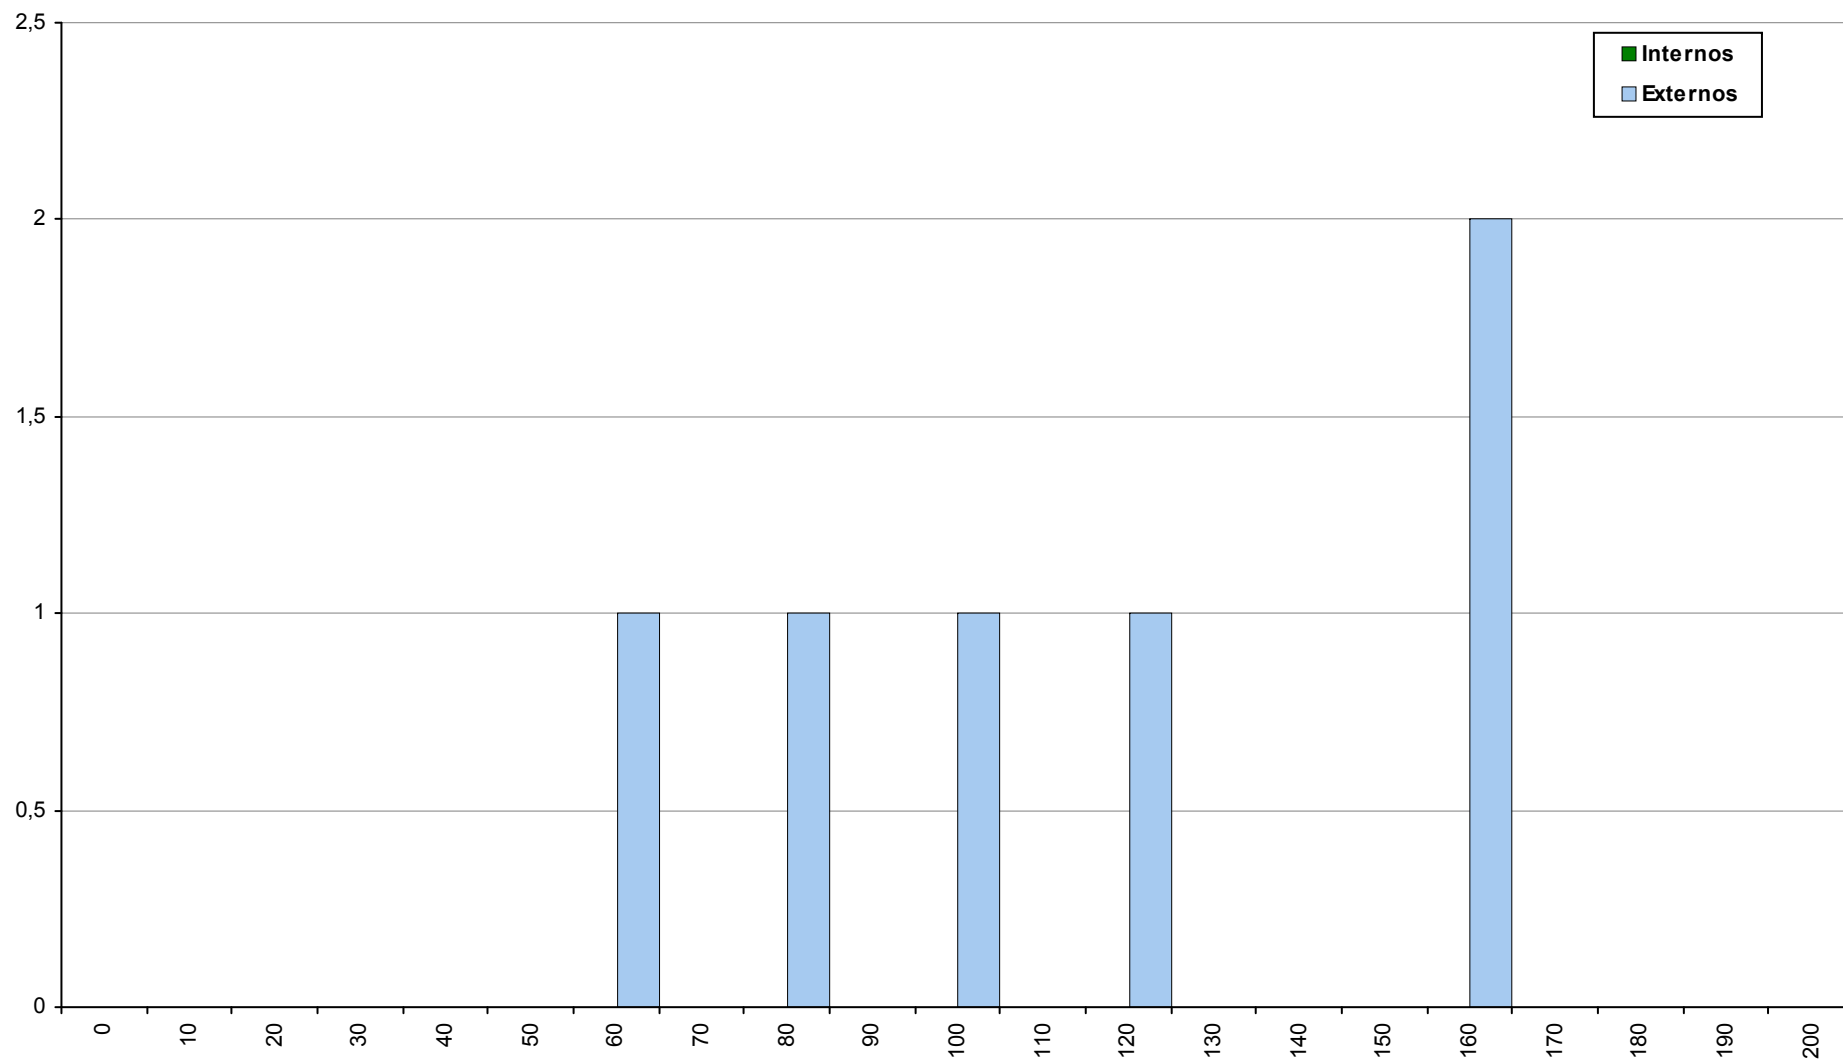

839 PLNM intermédio

2ª Fase

Ano / Fase	Provas	Internos	Média	Externos	Média
2017 / 2ª Fase	6	3	142	3	109
2016 / 2ª Fase	19	15	127	4	115
2015 / 2ª Fase	9	7	119	2	92

239 Português

2ª Fase

Ano / Fase	Provas	Internos	Média	Externos	Média
2017 / 2ª Fase	6	0		6	120
2016 / 2ª Fase	11	2	123	9	91
2015 / 2ª Fase	7	1	105	6	73