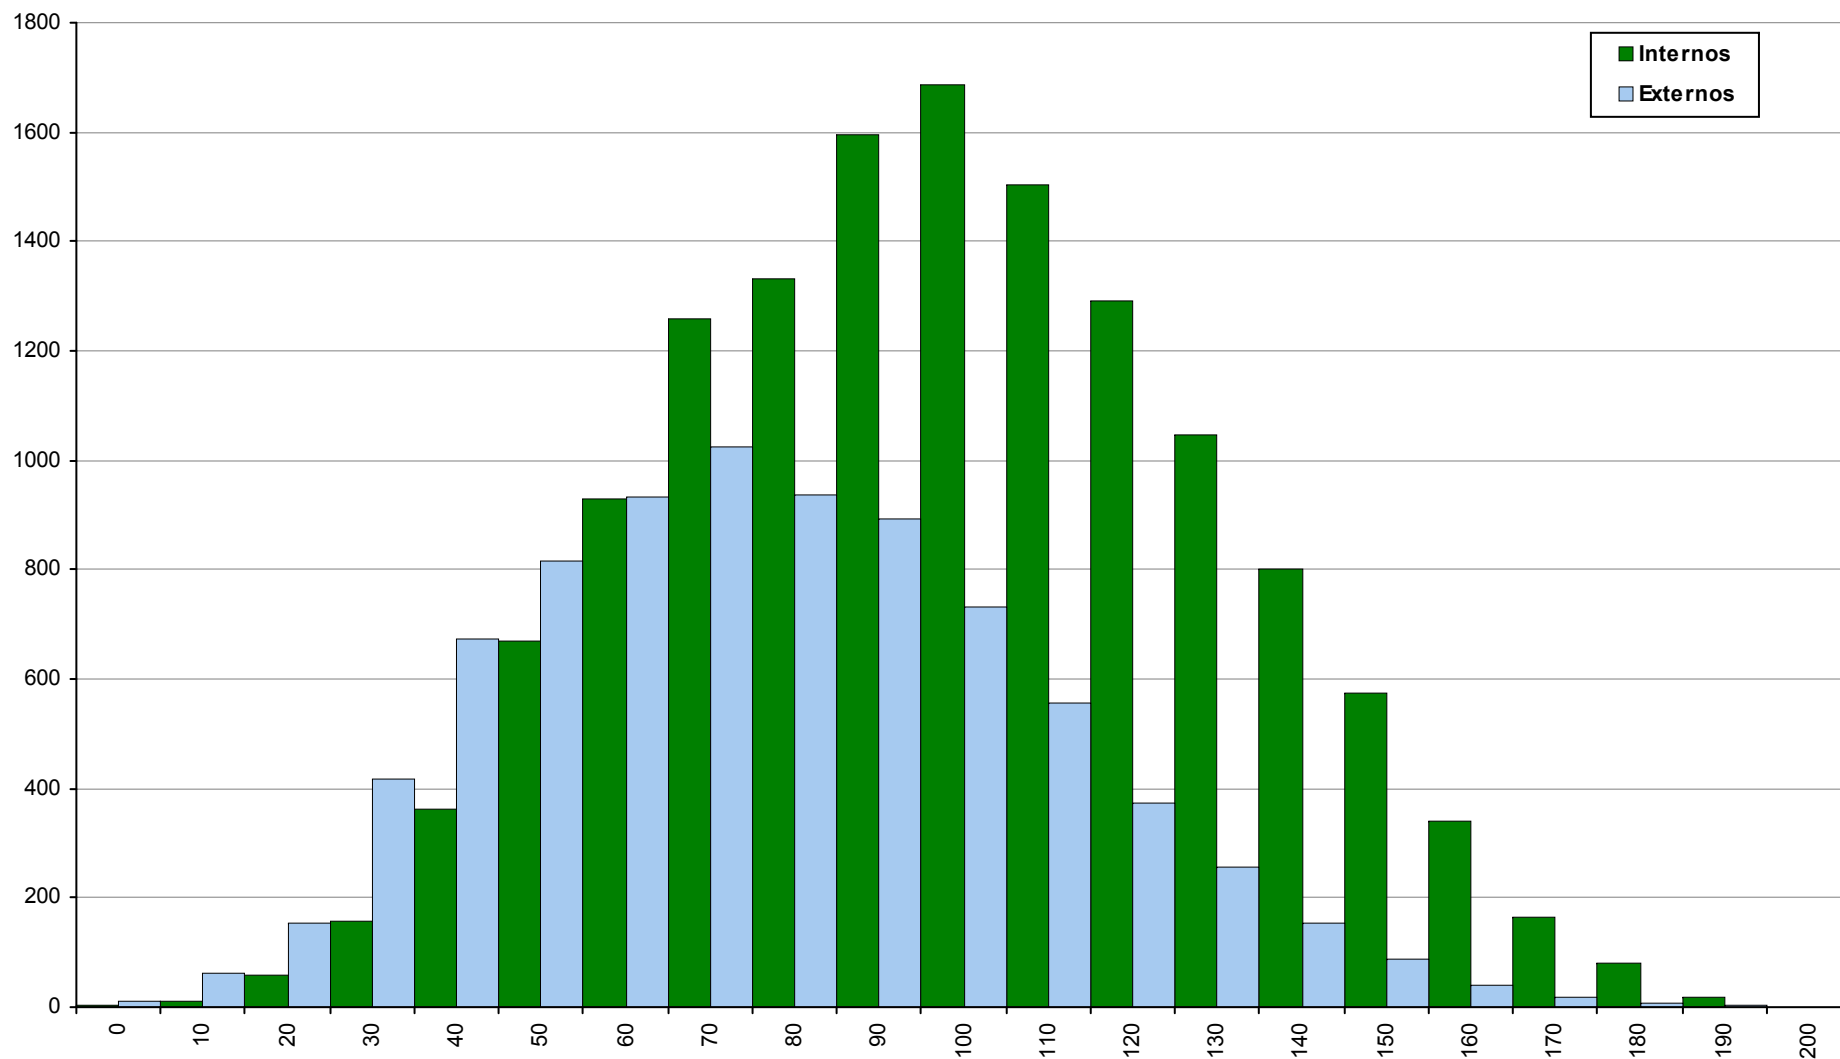

639 Português

2ª Fase

Ano / Fase	Provas	Internos	Média	Externos	Média
2017 / 2ª Fase	22036	13888	103	8148	82
2016 / 2ª Fase	21287	13168	104	8119	85
2015 / 2ª Fase	19986	12137	97	7849	77