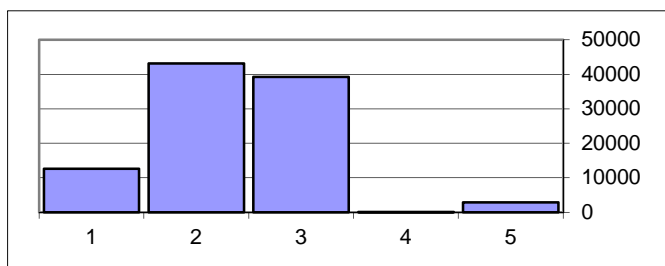

97394

Provas Finais de Ciclo do Ensino Básico 2015

1.º Ciclo

Matemática (42) - Classificações por Tema

Números e Operações

Nível	Nº Provas	
5	7884	8%
4	31362	32%
3	32171	33%
2	24148	25%
1	2349	2%
97914		

Geometria e Medida

Nível	Nº Provas	
5	12507	13%
4	29667	30%
3	22754	23%
2	28139	29%
1	4847	5%
97914		

Organização e Trat. de Dados

Nível	Nº Provas	
5	2895	3%
4	89	0%
3	39249	40%
2	43095	44%
1	12586	13%
97914		

Provas Finais de Ciclo do Ensino Básico 2015