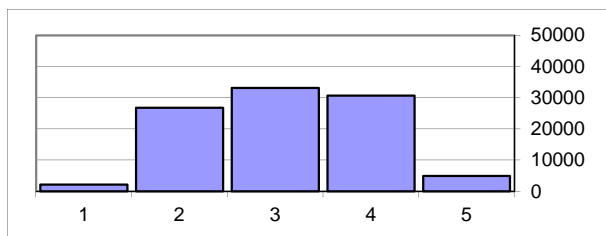

Provas Finais de Ciclo do Ensino Básico 2015

1.º Ciclo

Prova 41 Português

Nível	Nº Provas	
5	6651	7%
4	38982	40%
3	38267	39%
2	13061	13%
1	433	0%

97394

Média **65,6**
Desvio **16,4**

Prova 42 Matemática

Nível	Nº Provas	
5	4986	5%
4	30758	31%
3	33188	34%
2	26841	27%
1	2141	2%

97914

Média **59,6**
Desvio **20,0**

Prova 43 PLNM A2 - 1.º ciclo

Nível	Nº Provas	
5	9	3%
4	59	23%
3	92	36%
2	83	32%
1	16	6%

259

Média **52,5**
Desvio **21,8**

Prova 44 PLNM B1 - 1.º ciclo

Nível	Nº Provas	
5	12	4%
4	77	27%
3	132	46%
2	62	22%
1	2	1%