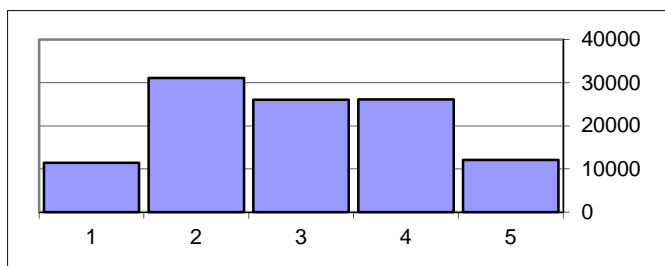

9%
33%
42%
15%
1%

106304

Provas Finais de Ciclo do Ensino Básico 2015

2.º Ciclo

Matemática (62) - Classificações por Tema

Números e Operações

Nível	Nº Provas	
5	2574	2%
4	11005	10%
3	24535	23%
2	41626	39%
1	27072	25%

106812

Geometria e Medida

Nível	Nº Provas	
5	12089	11%
4	26120	24%
3	26039	24%
2	31101	29%
1	11463	11%

106812

Álgebra

Nível	Nº Provas	
5	11085	10%
4	20913	20%
3	26298	25%
2	25933	24%
1	22583	21%

106812

Organização e Trat. de Dados