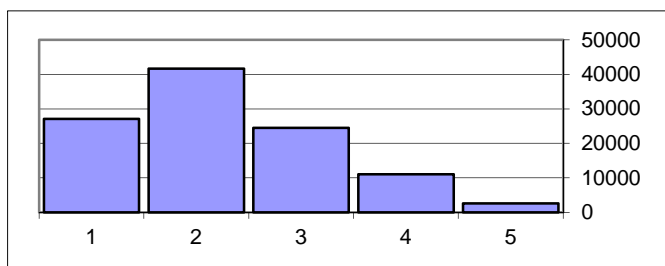

9%
33%
42%
15%
1%

106304

Provas Finais de Ciclo do Ensino Básico 2015

2.º Ciclo

Matemática (62) - Classificações por Tema

Números e Operações

Nível	Nº Provas	
5	2574	2%
4	11005	10%
3	24535	23%
2	41626	39%
1	27072	25%

106812

Geometria e Medida

Nível	Nº Provas	
5	12089	11%
4	26120	24%
3	26039	24%
2	31101	29%
1	11463	11%

106812

Álgebra

Nível	Nº Provas	
5	11085	10%
4	20913	20%
3	26298	25%
2	25933	24%
1	22583	21%

106812

Organização e Trat. de Dados