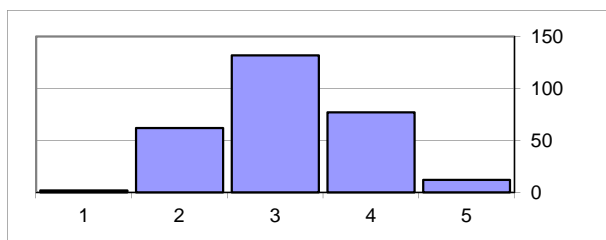

Prova 44 PLNM B1 - 1.º ciclo

Nível	Nº Provas	
5	12	4%
4	77	27%
3	132	46%
2	62	22%
1	2	1%

285