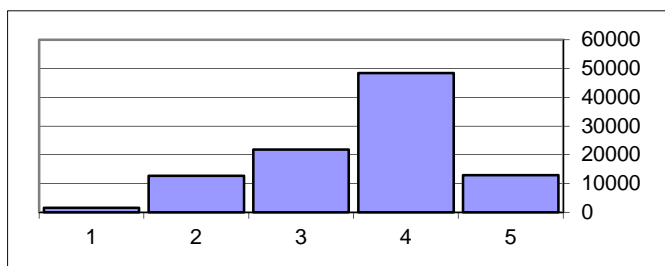

97394

Gramática

Nível	Nº Provas
5	12945
4	48398
3	21810
2	12681
1	1560

13%
50%
22%
13%
2%

97394

Escrita

Nível	Nº Provas
5	14593
4	36782
3	33635
2	11783
1	601

15%
38%
35%
12%
1%

97394

Provas Finais de Ciclo do Ensino Básico 2015

1.º Ciclo

Matemática (42) - Classificações por Tema

Números e Operações

Nível	Nº Provas	
5	7884	8%
4	31362	32%
3	32171	33%
2	24148	25%
1	2349	2%
97914		

Geometria e Medida

Nível	Nº Provas	
5	12507	13%
4	29667	30%
3	22754	23%
2	28139	29%
1	4847	5%
97914		

Organização e Trat. de Dados

Nível	Nº Provas	
5	2895	3%
4	89	0%
3	39249	40%
2	43095	44%
1	12586	13%
97914		

Provas Finais de Ciclo do Ensino Básico 2015