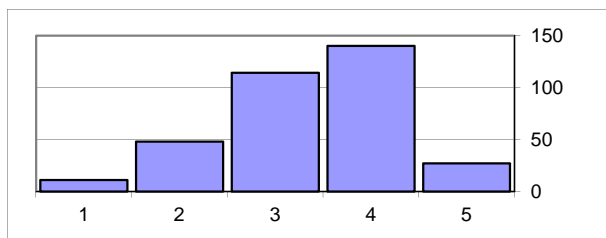

Prova 62 Matemática

Nível	Nº Provas	
5	5166	5%
4	24981	23%
3	29151	27%
2	35807	34%
1	11707	11%
106812		

Média **51,0**
Desvio **24,1**

Prova 63 PLNM A2 - 2.º ciclo

Nível	Nº Provas	
5	27	8%
4	140	41%
3	114	34%
2	48	14%
1	11	3%
340		