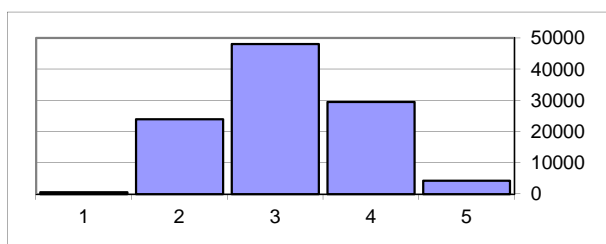

97914

Média **59,6**
Desvio **20,0**

Prova 43 PLNM A2 - 1.º ciclo

Nível	Nº Provas	
5	9	3%
4	59	23%
3	92	36%
2	83	32%
1	16	6%

259

Média **52,5**
Desvio **21,8**

Prova 44 PLNM B1 - 1.º ciclo

Nível	Nº Provas	
5	12	4%
4	77	27%
3	132	46%
2	62	22%
1	2	1%

285

Média **59,5**
Desvio **17,4**

Provas Finais de Ciclo do Ensino Básico 2015

2.º Ciclo

Prova 61 Português

Nível	Nº Provas	
5	4221	4%
4	29495	28%
3	48068	45%
2	23968	23%
1	552	1%
106304		

Média **59,5**
Desvio **16,5**

Prova 62 Matemática

Nível	Nº Provas	
5	5166	5%
4	24981	23%
3	29151	27%
2	35807	34%
1	11707	11%
106812		

Média **51,0**
Desvio **24,1**

Prova 63 PLNM A2 - 2.º ciclo

Nível	Nº Provas	
5	27	8%
4	140	41%
3	114	34%
2	48	14%
1	11	3%
340		