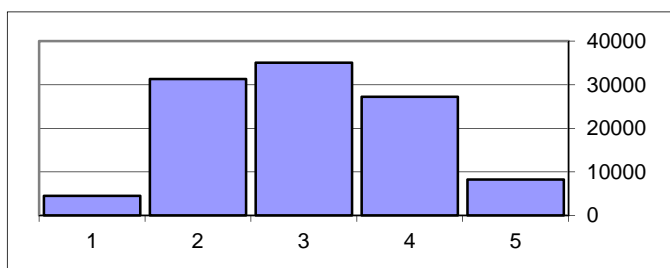

Nível	Nº Provas	
5	12507	13%
4	29667	30%
3	22754	23%
2	28139	29%
1	4847	5%
97914		

Organização e Trat. de Dados

Nível	Nº Provas	
5	2895	3%
4	89	0%
3	39249	40%
2	43095	44%
1	12586	13%
97914		

Provas Finais de Ciclo do Ensino Básico 2015

2.º Ciclo

Português (61) - Classificações por Domínio

Leitura

Nível	Nº Provas
5	8195
4	19267
3	27225
2	40682
1	10935

8%
18%
26%
38%
10%

106304

Educação Literária

Nível	Nº Provas
5	11655
4	33017
3	31331
2	26219
1	4082

11%
31%
29%
25%
4%

106304

Gramática

Nível	Nº Provas
5	8229
4	27210
3	35072
2	31297
1	4496

8%
26%
33%
29%
4%

106304

Escrita

Nível	Nº Provas
5	9632
4	35384
3	44636
2	15627
1	1025

9%
33%
42%
15%
1%

106304

Provas Finais de Ciclo do Ensino Básico 2015

2.º Ciclo

Matemática (62) - Classificações por Tema

Números e Operações

Nível	Nº Provas	
5	2574	2%
4	11005	10%
3	24535	23%
2	41626	39%
1	27072	25%