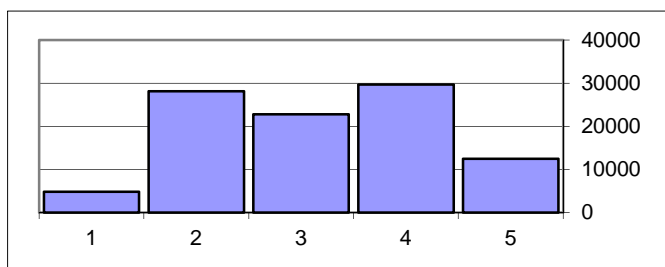

97394

Provas Finais de Ciclo do Ensino Básico 2015

1.º Ciclo

Matemática (42) - Classificações por Tema

Números e Operações

Nível	Nº Provas	
5	7884	8%
4	31362	32%
3	32171	33%
2	24148	25%
1	2349	2%
97914		

Geometria e Medida

Nível	Nº Provas	
5	12507	13%
4	29667	30%
3	22754	23%
2	28139	29%
1	4847	5%
97914		

Organização e Trat. de Dados

Nível	Nº Provas	
5	2895	3%
4	89	0%
3	39249	40%
2	43095	44%
1	12586	13%
97914		

Provas Finais de Ciclo do Ensino Básico 2015