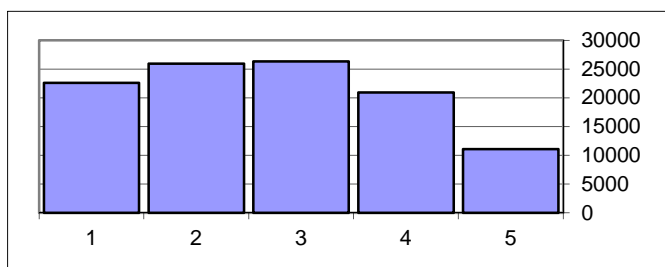

9%
33%
42%
15%
1%

106304

Provas Finais de Ciclo do Ensino Básico 2015

2.º Ciclo

Matemática (62) - Classificações por Tema

Números e Operações

Nível	Nº Provas	
5	2574	2%
4	11005	10%
3	24535	23%
2	41626	39%
1	27072	25%

106812

Geometria e Medida

Nível	Nº Provas	
5	12089	11%
4	26120	24%
3	26039	24%
2	31101	29%
1	11463	11%

106812

Álgebra

Nível	Nº Provas	
5	11085	10%
4	20913	20%
3	26298	25%
2	25933	24%
1	22583	21%

106812

Organização e Trat. de Dados

Nível	Nº Provas	
5	24850	23%
4	15973	15%
3	23263	22%
2	27427	26%
1	15299	14%

106812