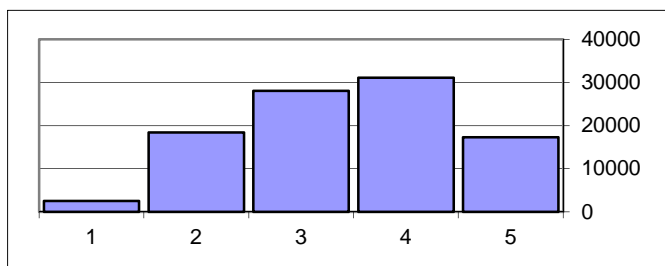

Média **64,7**
Desvio **19,9**

Prova 64 PLNM B1 - 2.º ciclo

Nível	Nº Provas	
5	24	9%
4	146	55%
3	82	31%
2	11	4%
1	1	0%
264		

Média **71,8**
Desvio **14,0**

Provas Finais de Ciclo do Ensino Básico 2015

1.º Ciclo

Português (41) - Classificações por Domínio

Leitura

Nível	Nº Provas
5	17302
4	31085
3	28062
2	18435
1	2510

18%
32%
29%
19%
3%

97394

Educação Literária

Nível	Nº Provas
5	8510
4	28963
3	29538
2	26556
1	3827

9%
30%
30%
27%
4%