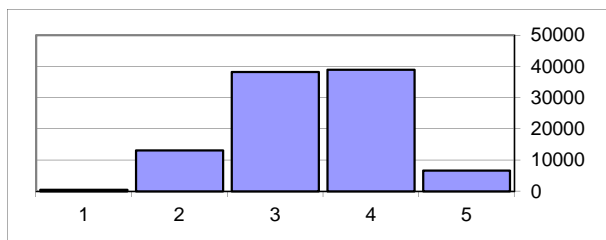

Provas Finais de Ciclo do Ensino Básico 2015

1.º Ciclo

Prova 41 Português

Nível	Nº Provas	
5	6651	7%
4	38982	40%
3	38267	39%
2	13061	13%
1	433	0%

97394

Média **65,6**
Desvio **16,4**

Prova 42 Matemática

Nível	Nº Provas	
5	4986	5%
4	30758	31%
3	33188	34%
2	26841	27%
1	2141	2%

97914

Média **59,6**
Desvio **20,0**

Prova 43 PLNM A2 - 1.º ciclo

Nível	Nº Provas	
5	9	3%
4	59	23%
3	92	36%
2	83	32%
1	16	6%

259

Média **52,5**
Desvio **21,8**

Prova 44 PLNM B1 - 1.º ciclo

Nível	Nº Provas	
5	12	4%
4	77	27%
3	132	46%
2	62	22%
1	2	1%