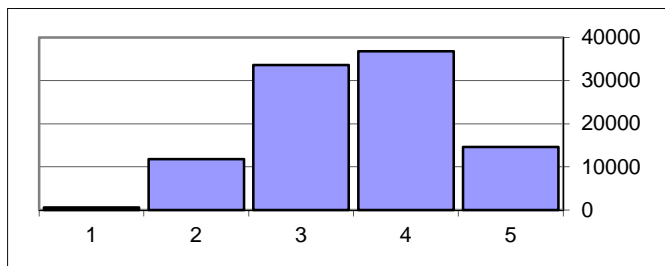

97394

Gramática

Nível	Nº Provas
5	12945
4	48398
3	21810
2	12681
1	1560

13%
50%
22%
13%
2%

97394

Escrita

Nível	Nº Provas
5	14593
4	36782
3	33635
2	11783
1	601

15%
38%
35%
12%
1%

97394

Provas Finais de Ciclo do Ensino Básico 2015

1.º Ciclo

Matemática (42) - Classificações por Tema

Números e Operações

Nível	Nº Provas	
5	7884	8%
4	31362	32%
3	32171	33%
2	24148	25%
1	2349	2%
97914		

Geometria e Medida

Nível	Nº Provas	
5	12507	13%
4	29667	30%
3	22754	23%
2	28139	29%
1	4847	5%
97914		

Organização e Trat. de Dados

Nível	Nº Provas	
5	2895	3%
4	89	0%
3	39249	40%
2	43095	44%
1	12586	13%
97914		

Provas Finais de Ciclo do Ensino Básico 2015