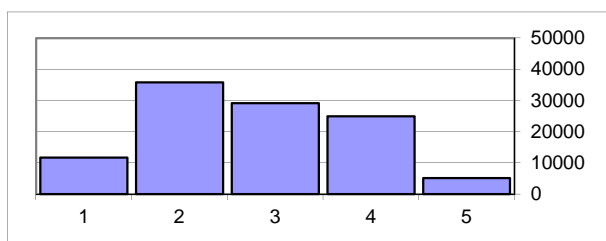

97914

Média **59,6**
Desvio **20,0**

Prova 43 PLNM A2 - 1.º ciclo

Nível	Nº Provas	
5	9	3%
4	59	23%
3	92	36%
2	83	32%
1	16	6%

259

Média **52,5**
Desvio **21,8**

Prova 44 PLNM B1 - 1.º ciclo

Nível	Nº Provas	
5	12	4%
4	77	27%
3	132	46%
2	62	22%
1	2	1%

285

Média **59,5**
Desvio **17,4**

Provas Finais de Ciclo do Ensino Básico 2015

2.º Ciclo

Prova 61 Português

Nível	Nº Provas	
5	4221	4%
4	29495	28%
3	48068	45%
2	23968	23%
1	552	1%
106304		

Média **59,5**
Desvio **16,5**

Prova 62 Matemática

Nível	Nº Provas	
5	5166	5%
4	24981	23%
3	29151	27%
2	35807	34%
1	11707	11%
106812		

Média **51,0**
Desvio **24,1**

Prova 63 PLNM A2 - 2.º ciclo

Nível	Nº Provas	
5	27	8%
4	140	41%
3	114	34%
2	48	14%
1	11	3%
340		