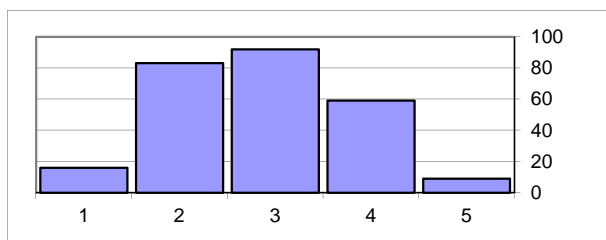

97914

Média **59,6**
Desvio **20,0**

Prova 43 PLNM A2 - 1.º ciclo

Nível	Nº Provas	
5	9	3%
4	59	23%
3	92	36%
2	83	32%
1	16	6%

259

Média **52,5**
Desvio **21,8**

Prova 44 PLNM B1 - 1.º ciclo

Nível	Nº Provas	
5	12	4%
4	77	27%
3	132	46%
2	62	22%
1	2	1%