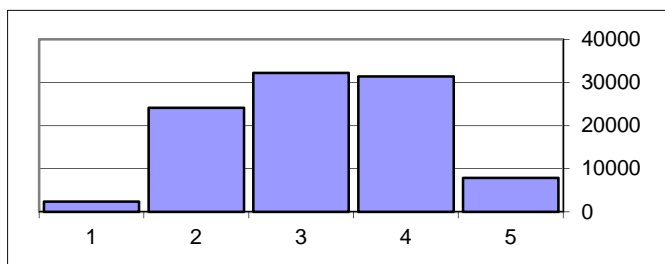

97394

Provas Finais de Ciclo do Ensino Básico 2015

1.º Ciclo

Matemática (42) - Classificações por Tema

Números e Operações

Nível	Nº Provas	
5	7884	8%
4	31362	32%
3	32171	33%
2	24148	25%
1	2349	2%
97914		

Geometria e Medida

Nível	Nº Provas	
5	12507	13%
4	29667	30%
3	22754	23%
2	28139	29%
1	4847	5%
97914		

Organização e Trat. de Dados

Nível	Nº Provas	
5	2895	3%
4	89	0%
3	39249	40%
2	43095	44%
1	12586	13%
97914		

Provas Finais de Ciclo do Ensino Básico 2015