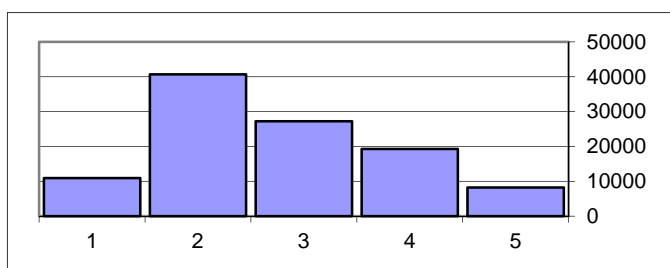

Nível	Nº Provas	
5	12507	13%
4	29667	30%
3	22754	23%
2	28139	29%
1	4847	5%
97914		

Organização e Trat. de Dados

Nível	Nº Provas	
5	2895	3%
4	89	0%
3	39249	40%
2	43095	44%
1	12586	13%
97914		

Provas Finais de Ciclo do Ensino Básico 2015

2.º Ciclo

Português (61) - Classificações por Domínio

Leitura

Nível	Nº Provas
5	8195
4	19267
3	27225
2	40682
1	10935

8%
18%
26%
38%
10%

106304

Educação Literária

Nível	Nº Provas
5	11655
4	33017
3	31331
2	26219
1	4082

11%
31%
29%
25%
4%

106304

Gramática

Nível	Nº Provas
5	8229
4	27210
3	35072
2	31297
1	4496

8%
26%
33%
29%
4%

106304

Escrita

Nível	Nº Provas
5	9632
4	35384
3	44636
2	15627
1	1025