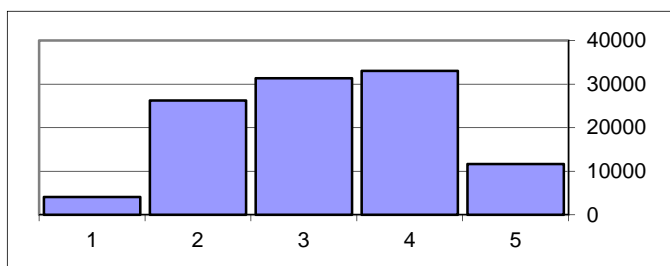

Nível	Nº Provas	
5	12507	13%
4	29667	30%
3	22754	23%
2	28139	29%
1	4847	5%
97914		

Organização e Trat. de Dados

Nível	Nº Provas	
5	2895	3%
4	89	0%
3	39249	40%
2	43095	44%
1	12586	13%
97914		

Provas Finais de Ciclo do Ensino Básico 2015

2.º Ciclo

Português (61) - Classificações por Domínio

Leitura

Nível	Nº Provas
5	8195
4	19267
3	27225
2	40682
1	10935

8%
18%
26%
38%
10%

106304

Educação Literária

Nível	Nº Provas
5	11655
4	33017
3	31331
2	26219
1	4082

11%
31%
29%
25%
4%

106304

Gramática

Nível	Nº Provas
5	8229
4	27210
3	35072
2	31297
1	4496

8%
26%
33%
29%
4%

106304

Escrita

Nível	Nº Provas
5	9632
4	35384
3	44636
2	15627
1	1025