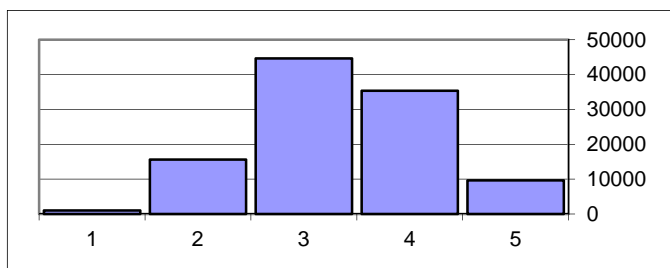

Nível	Nº Provas	
5	12507	13%
4	29667	30%
3	22754	23%
2	28139	29%
1	4847	5%
97914		

Organização e Trat. de Dados

Nível	Nº Provas	
5	2895	3%
4	89	0%
3	39249	40%
2	43095	44%
1	12586	13%
97914		

Provas Finais de Ciclo do Ensino Básico 2015

2.º Ciclo

Português (61) - Classificações por Domínio

Leitura

Nível	Nº Provas
5	8195
4	19267
3	27225
2	40682
1	10935

8%
18%
26%
38%
10%

106304

Educação Literária

Nível	Nº Provas
5	11655
4	33017
3	31331
2	26219
1	4082

11%
31%
29%
25%
4%

106304

Gramática

Nível	Nº Provas
5	8229
4	27210
3	35072
2	31297
1	4496

8%
26%
33%
29%
4%

106304

Escrita

Nível	Nº Provas
5	9632
4	35384
3	44636
2	15627
1	1025

9%
33%
42%
15%
1%

106304

Provas Finais de Ciclo do Ensino Básico 2015

2.º Ciclo

Matemática (62) - Classificações por Tema

Números e Operações

Nível	Nº Provas	
5	2574	2%
4	11005	10%
3	24535	23%
2	41626	39%
1	27072	25%