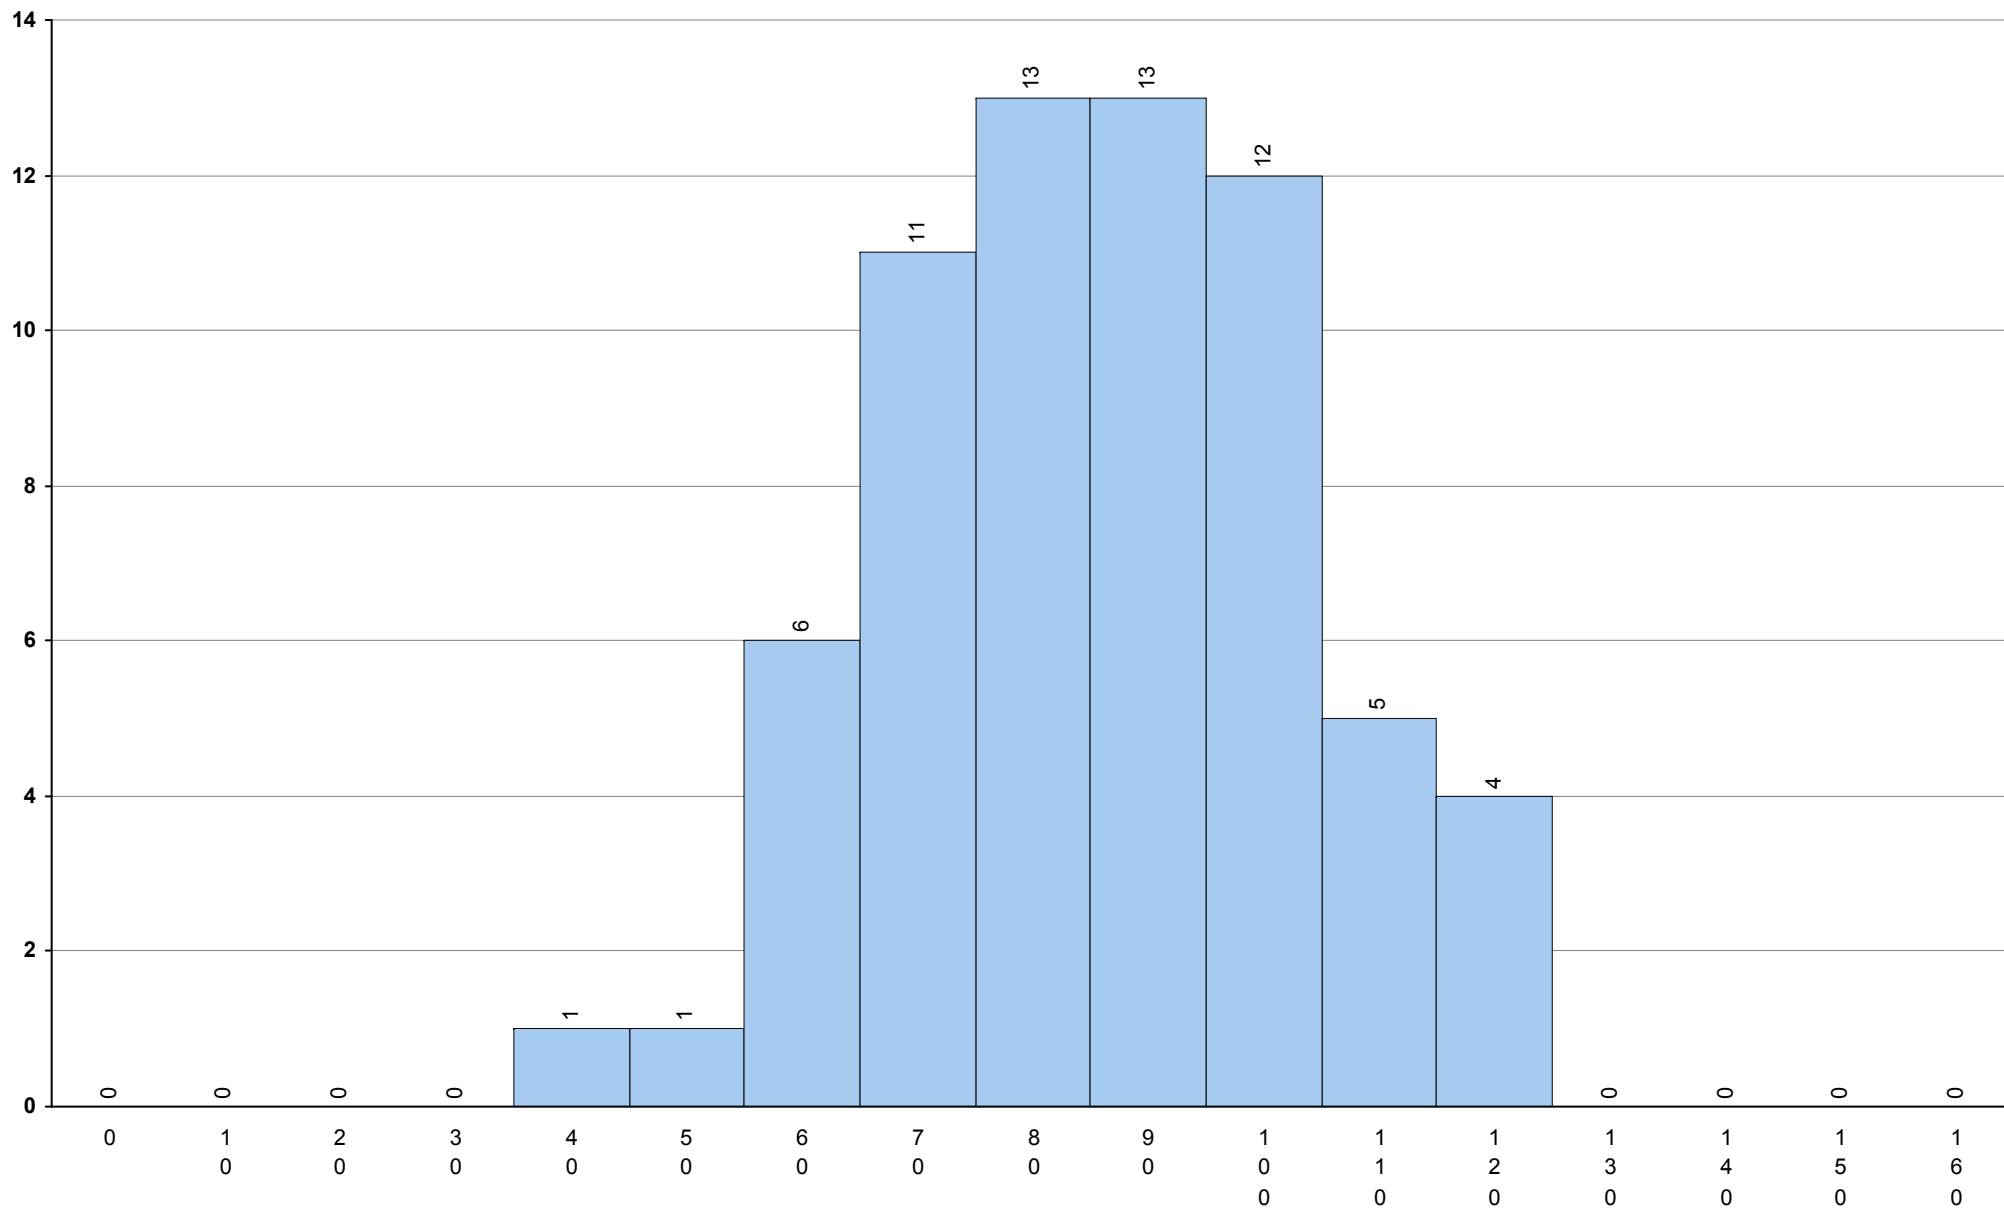

501 Alemão	2ª Fase	Provas: 12	Média: 87	Desvio: 36
-------------------	----------------	------------	------------------	------------

706 Desenho A

2ª Fase

Provas: 1135

Negativas: 83

Média: 139

Desvio: 30

847 Espanhol (continuação) **2ª Fase** Provas: 66 Média: **90** Desvio: 17

517 Francês 2ª Fase Provas: 30 Média: 88 Desvio: 39

708 Geometria Descritiva A **2ª Fase** Provas: 2167 Negativas: 725 Média: **113** Desvio: 53

623 História A **2ª Fase** Provas: 1675 Negativas: 594 Média: **108** Desvio: 38