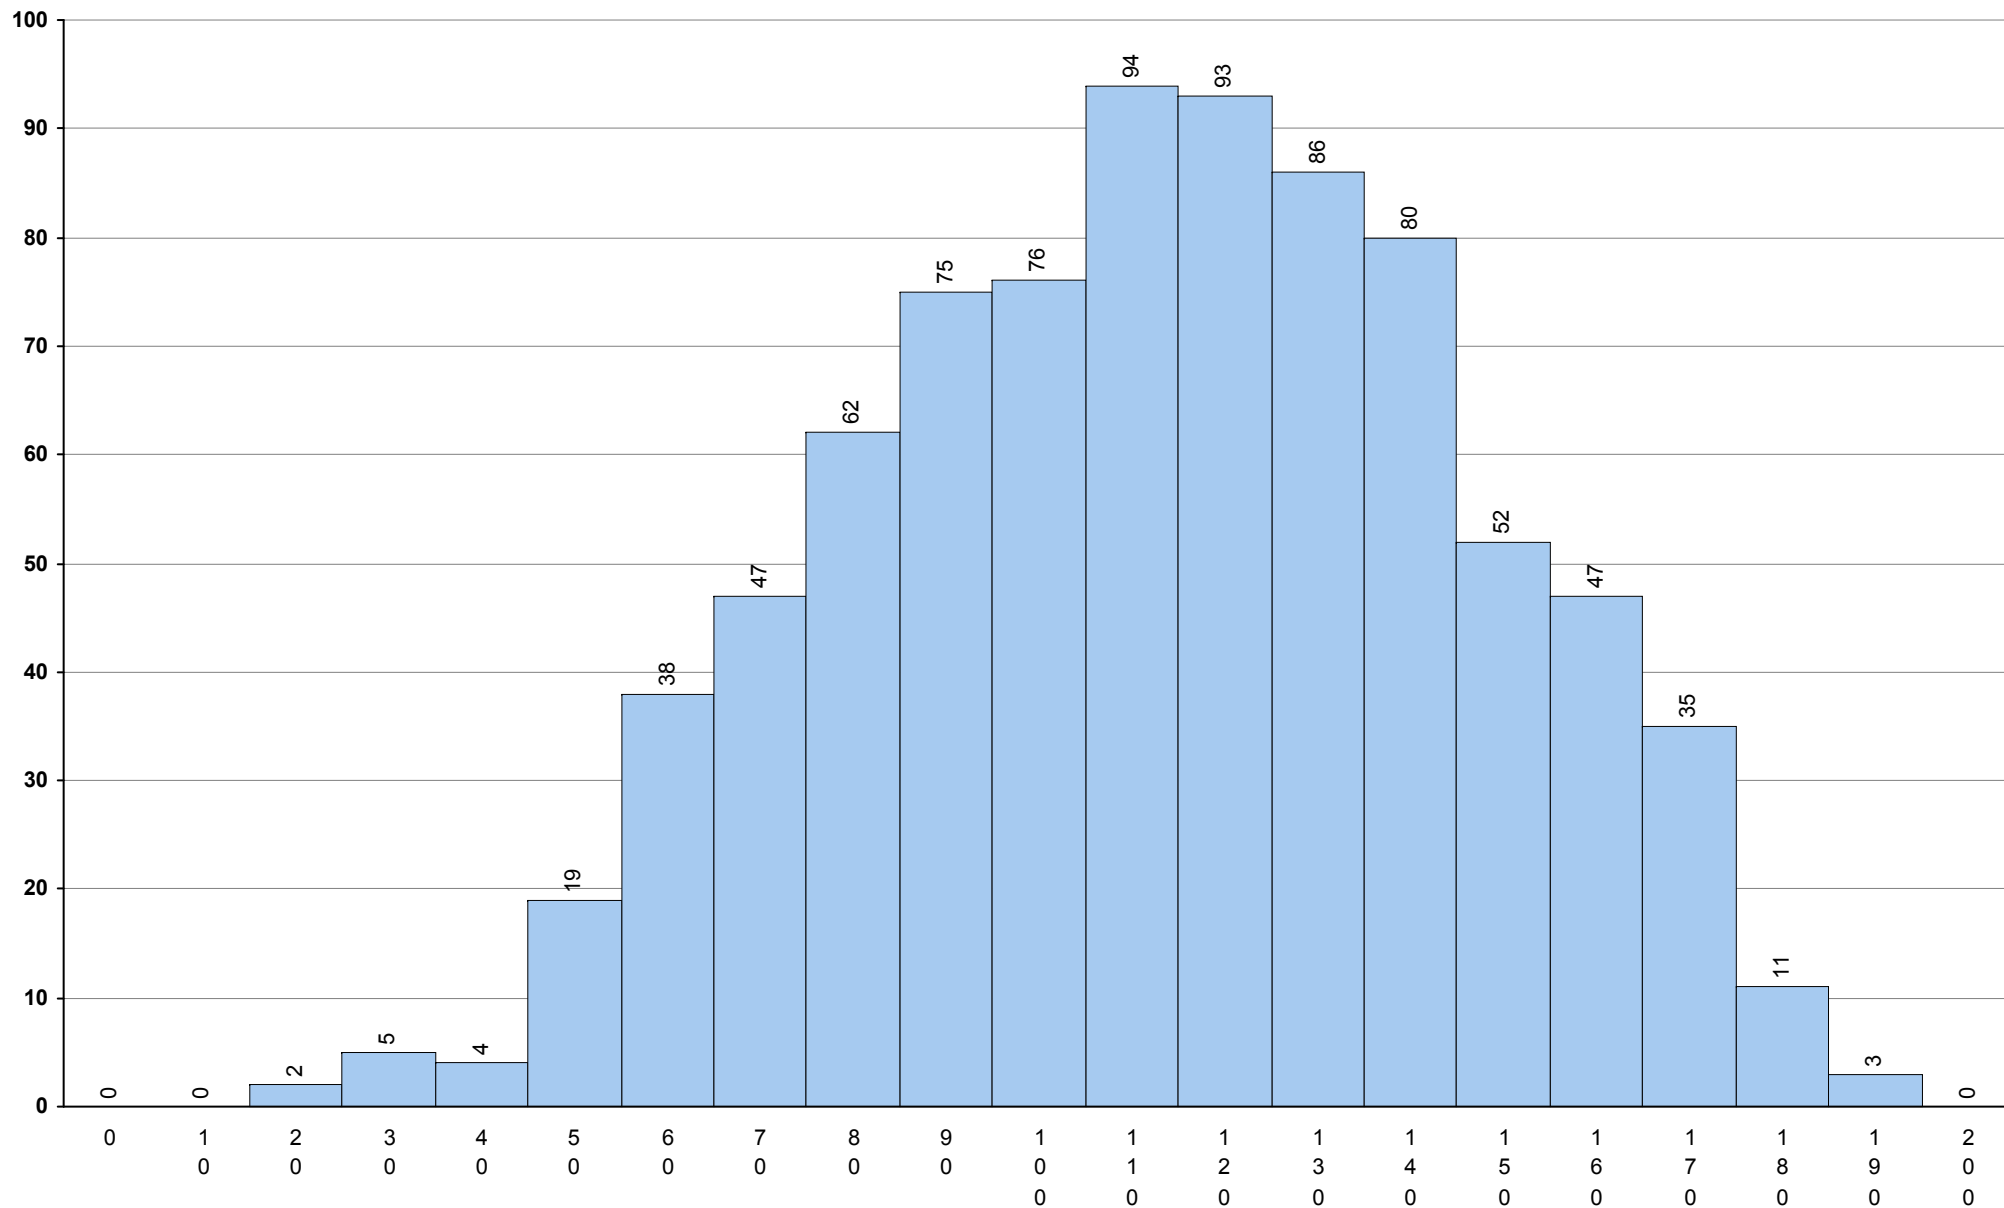

517 Francês 2ª Fase Provas: 30 Média: 88 Desvio: 39

708 Geometria Descritiva A **2ª Fase** Provas: 2167 Negativas: 725 Média: **113** Desvio: 53

623 História A **2ª Fase** Provas: 1675 Negativas: 594 Média: **108** Desvio: 38

724 História da Cultura e das Artes **2ª Fase** Provas: 829 Negativas: 196 Média: **118** Desvio: 33

550 Inglês **2ª Fase** Provas: 1277 Média: **109** Desvio: 32

734 Literatura Portuguesa **2ª Fase** Provas: 61 Negativas: 29 Média: 91 Desvio: 42