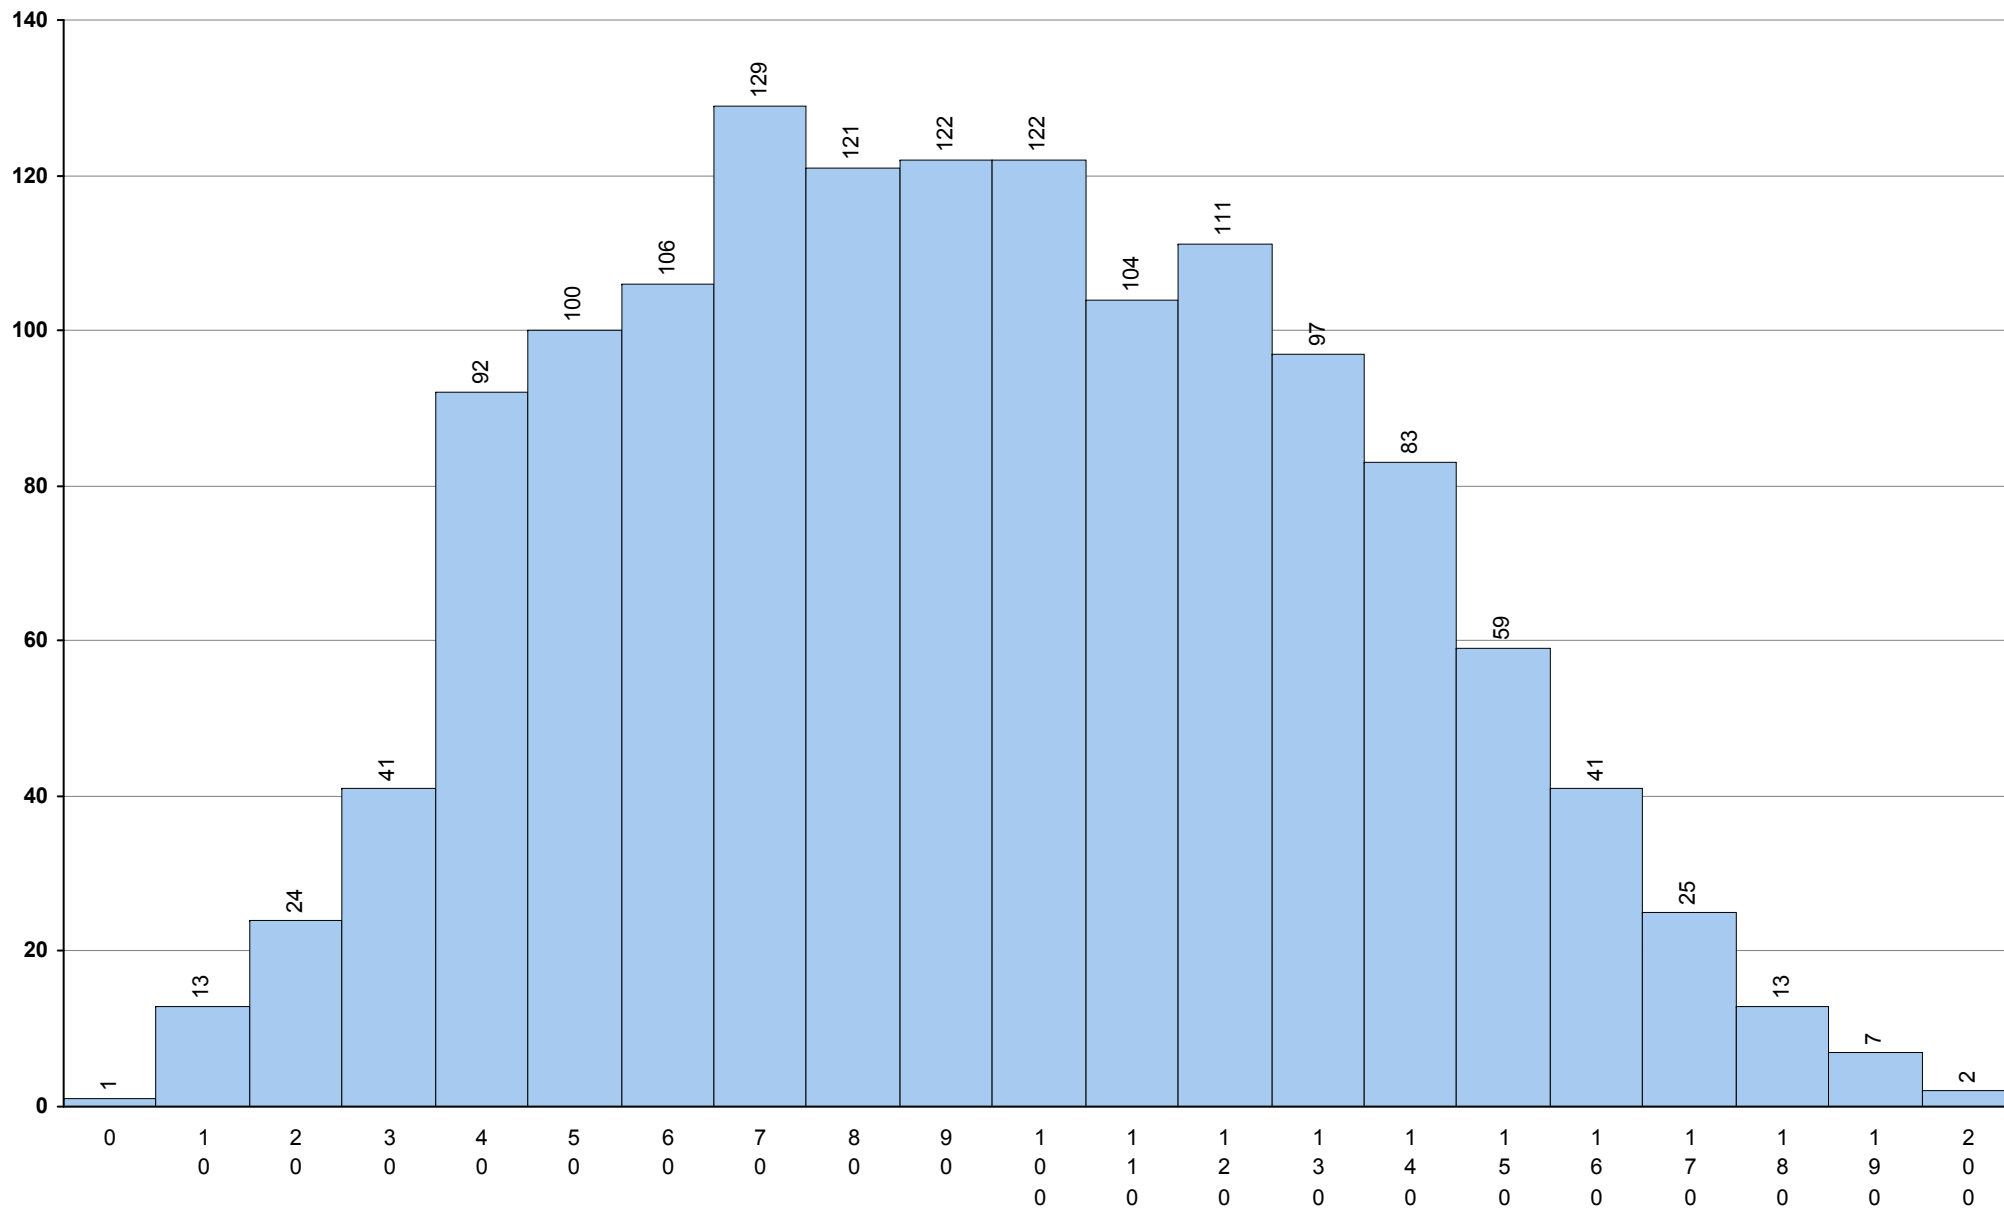

835 Matemática Aplic. às Ciências Soc.   **2ª Fase**   Provas: 1413   Negativas: 654   Média: **98**   Desvio: 39