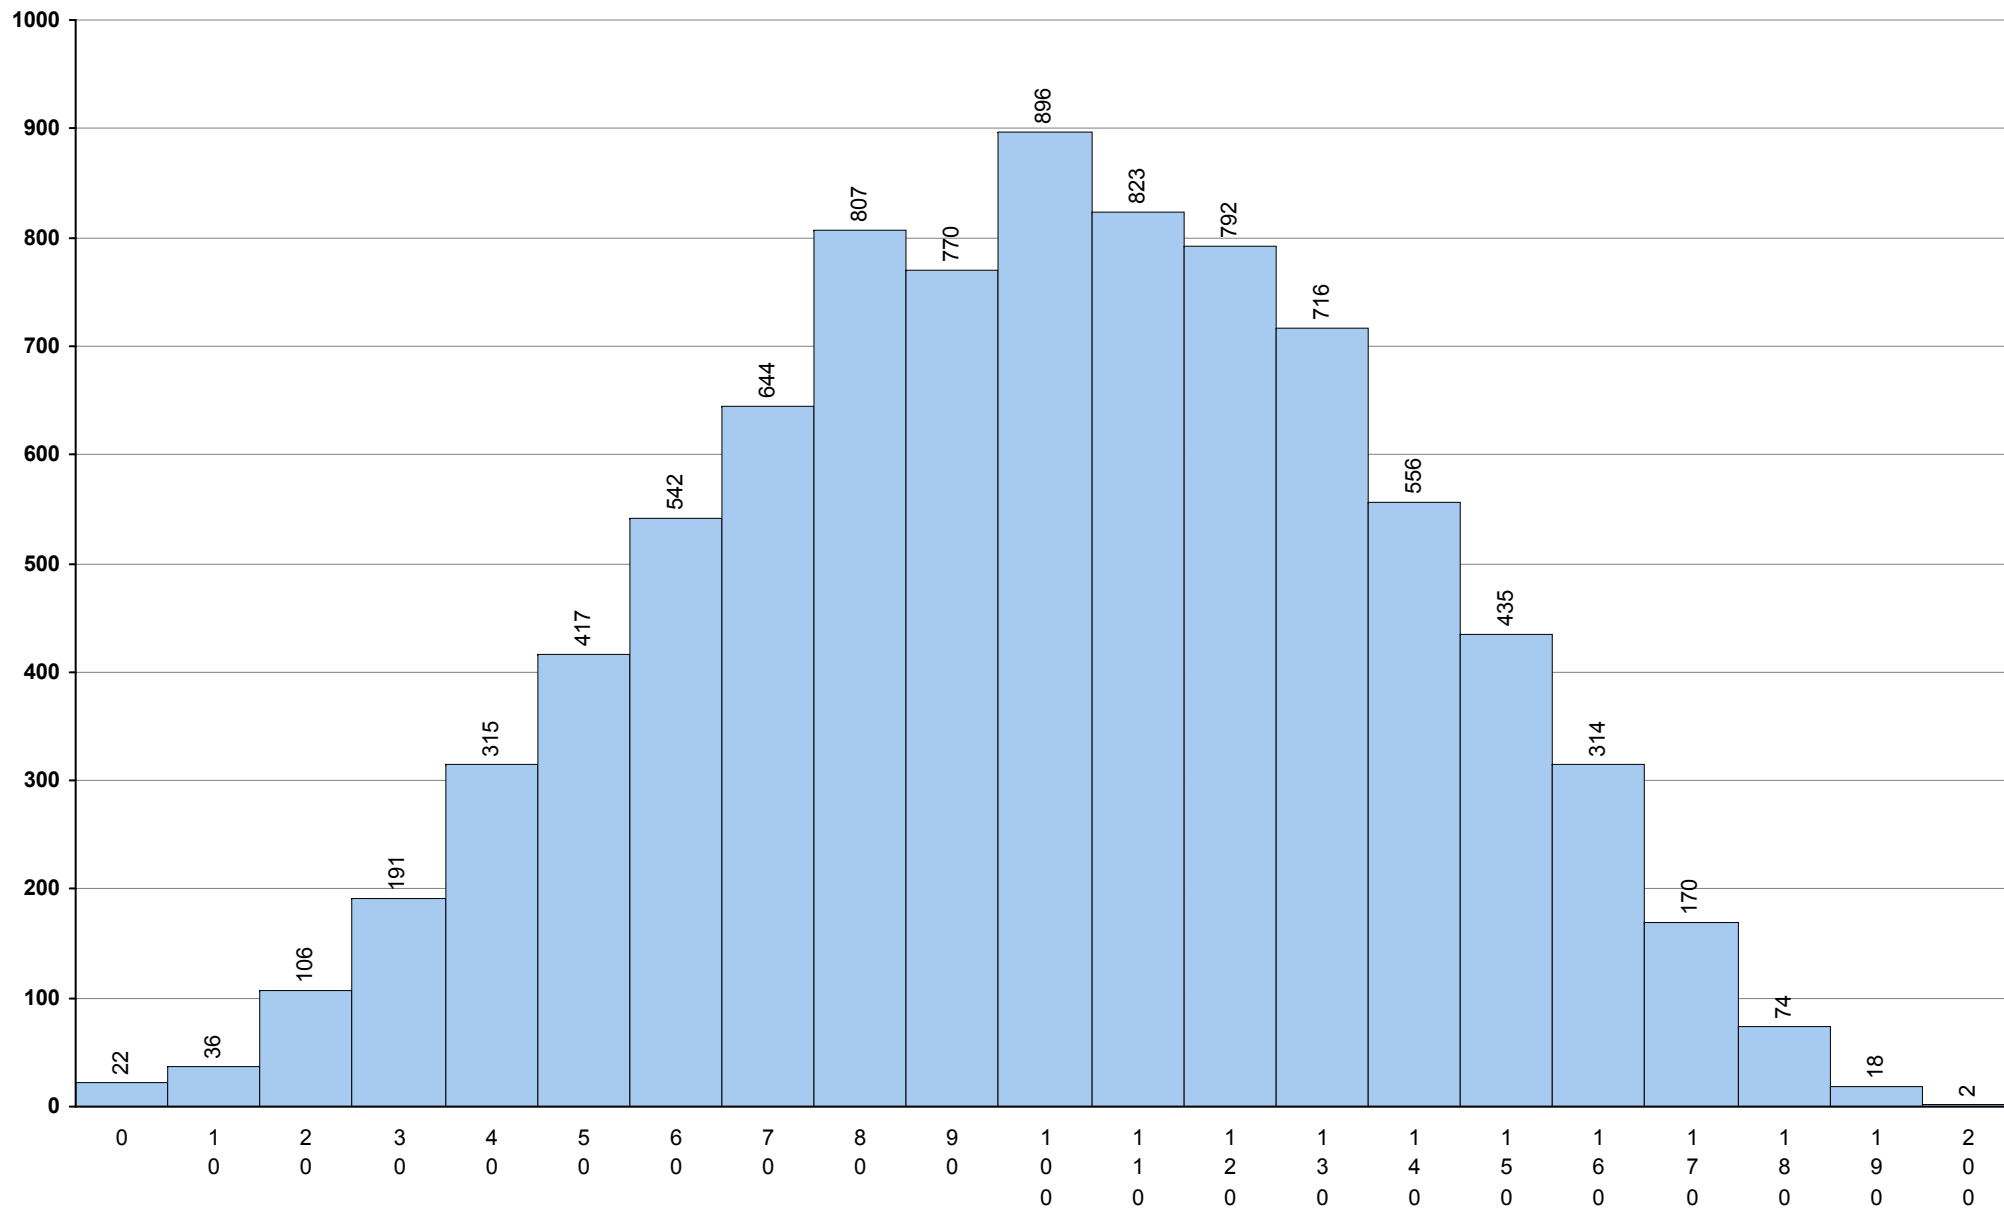

639 Português **2ª Fase** Provas: 8646 Negativas: 3238 Média: **104** Desvio: 37