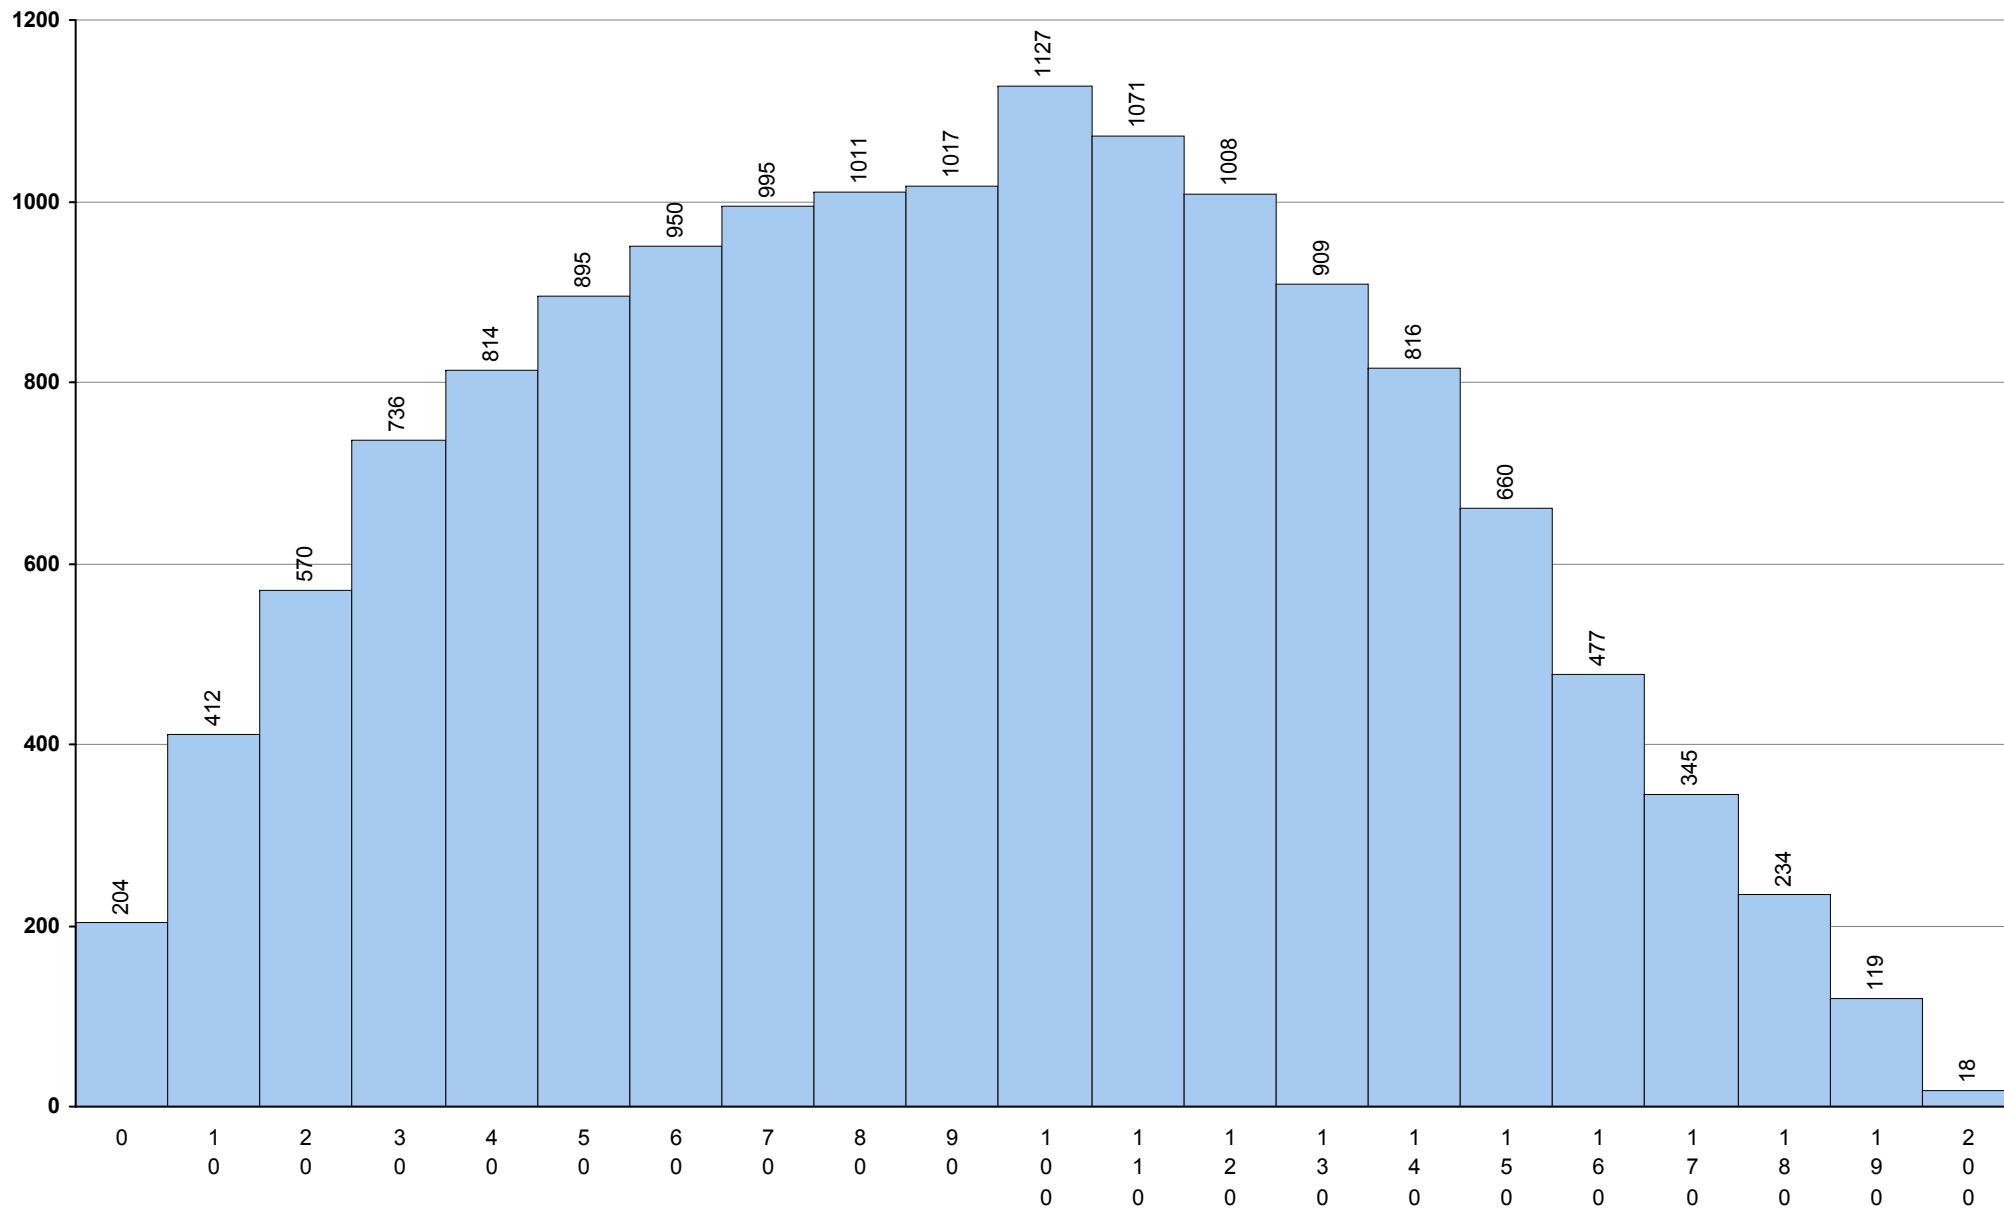

635 Matemática A **2ª Fase** Provas: 14388 Negativas: 6741 Média: 95 Desvio: 45