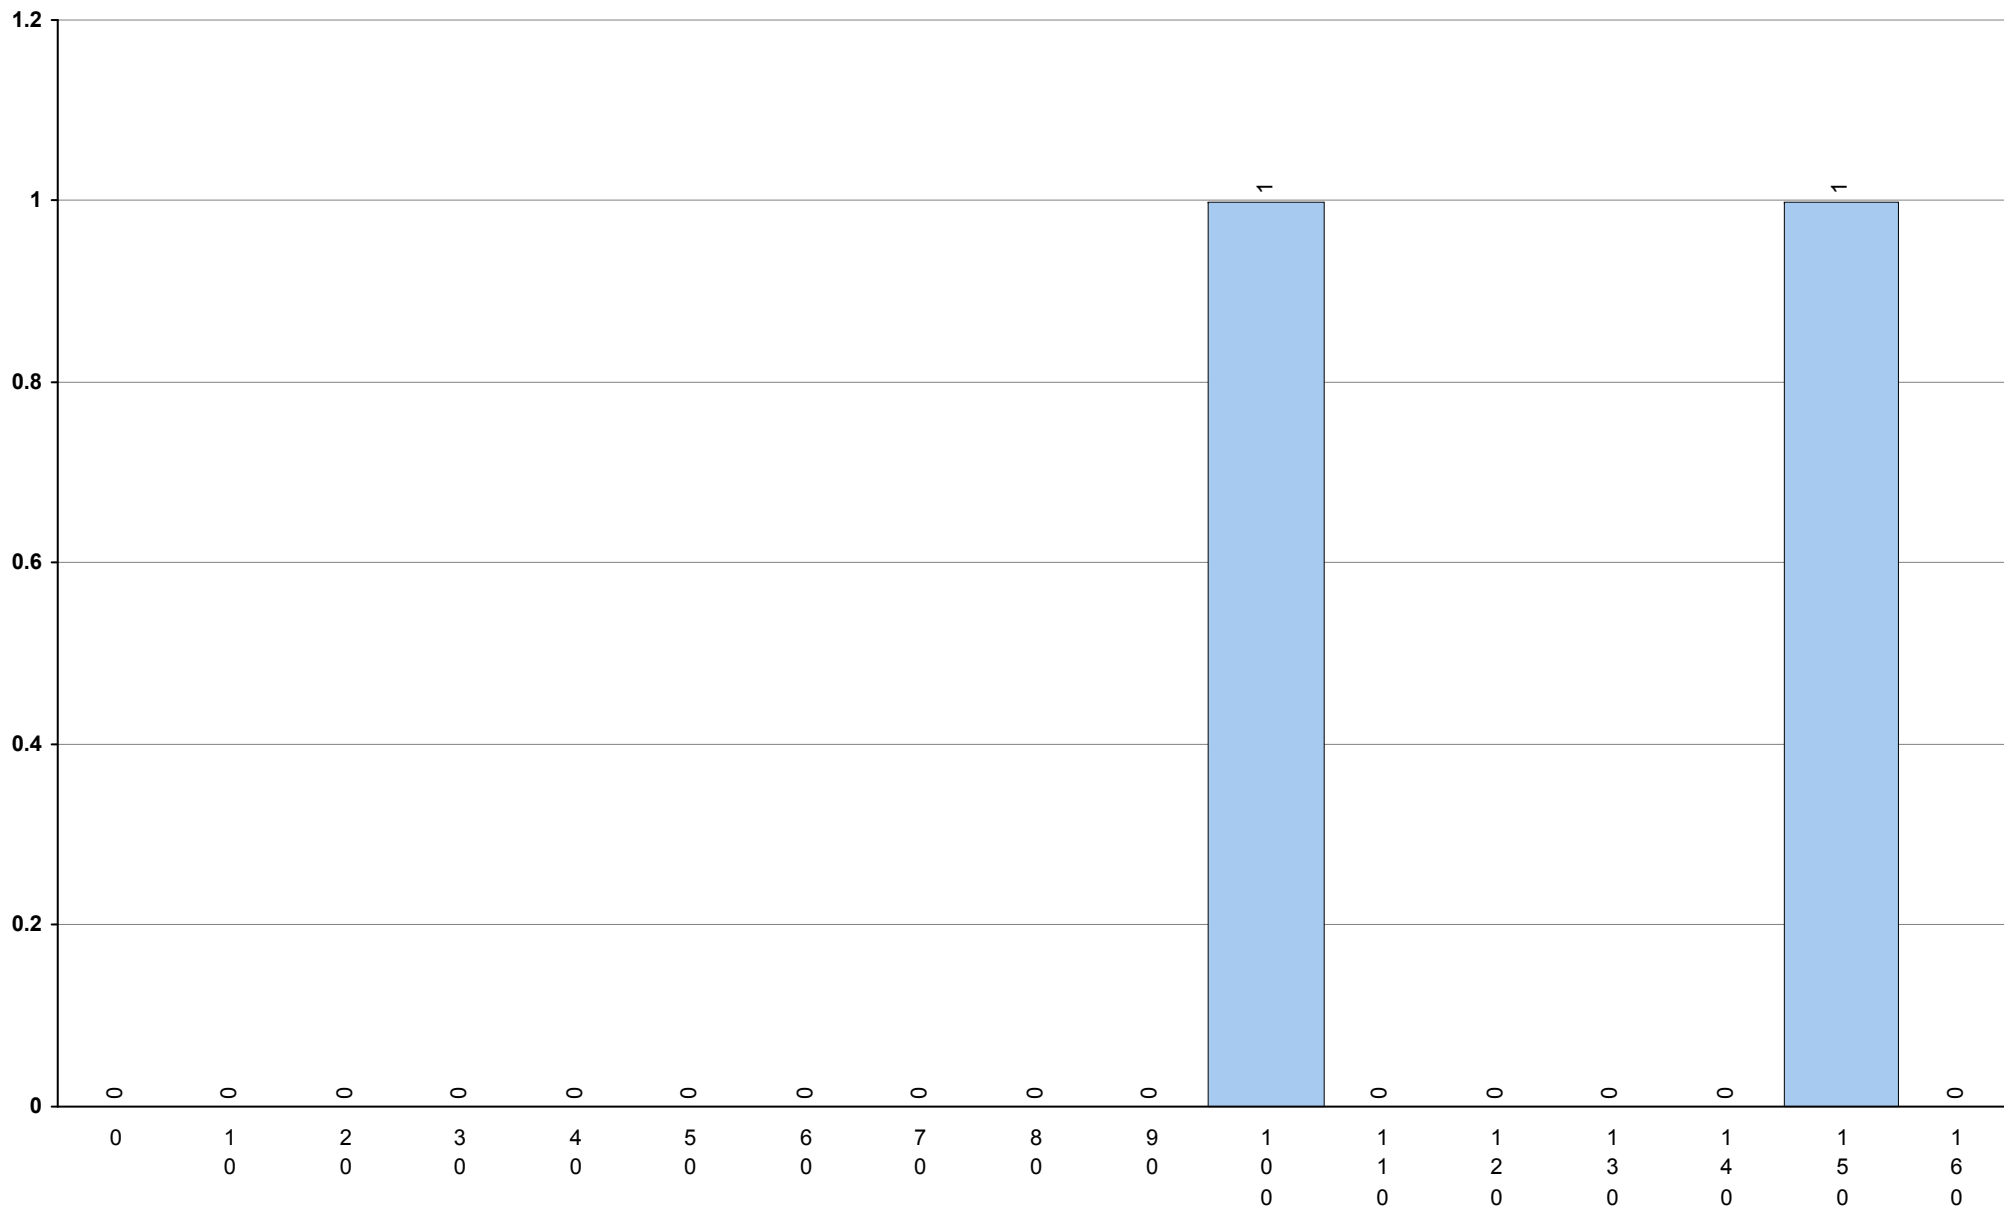

848	Mandarim (iniciação)	2ª Fase	Provas: 2	Média: 132	Desvio: 24