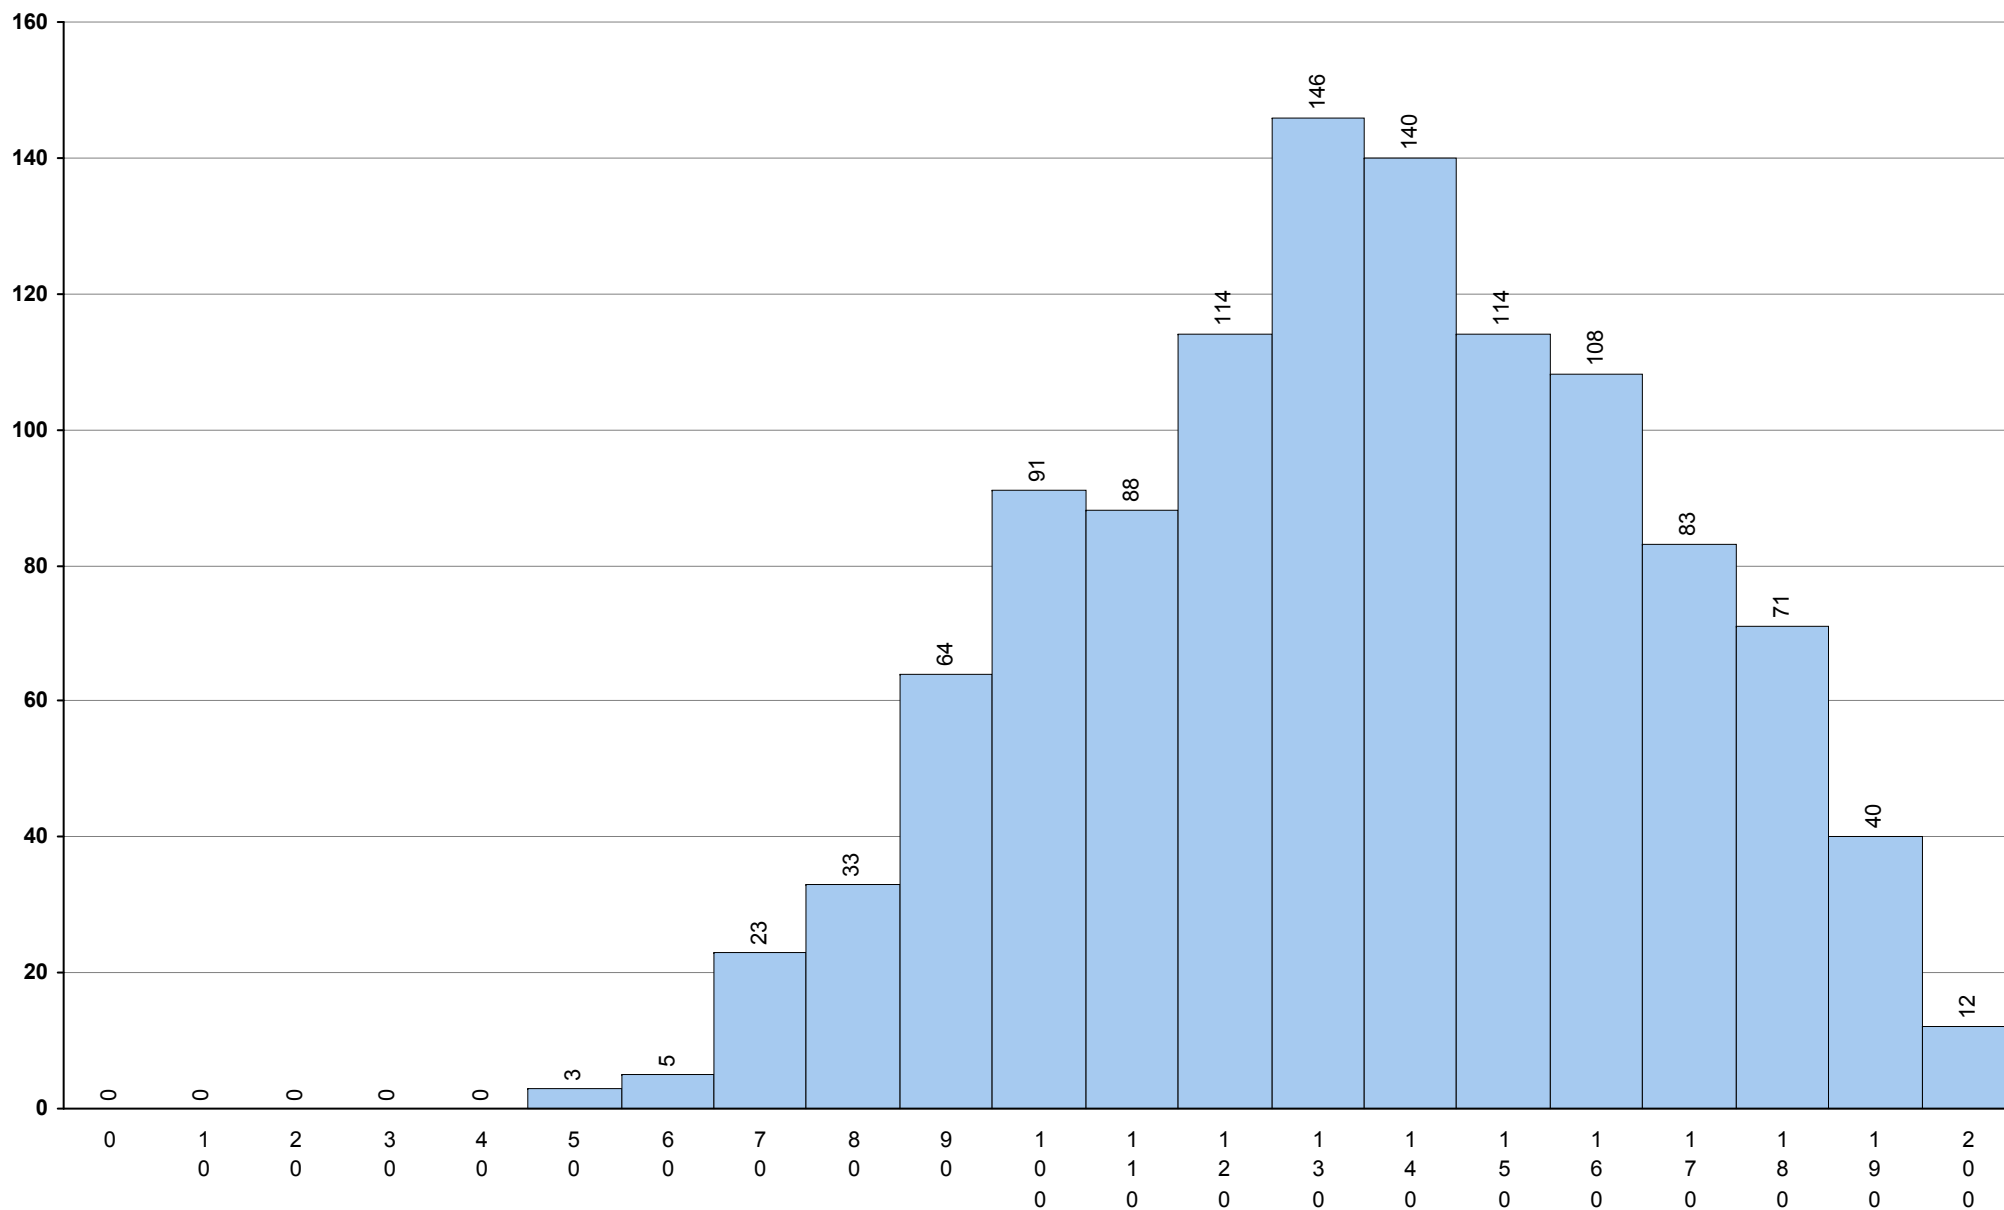

501 Alemão	2ª Fase	Provas: 12	Média: 87	Desvio: 36
-------------------	----------------	------------	------------------	------------

706 Desenho A

2ª Fase

Provas: 1135

Negativas: 83

Média: 139

Desvio: 30

847 Espanhol (continuação) **2ª Fase** Provas: 66 Média: **90** Desvio: 17

517 Francês 2ª Fase Provas: 30 Média: 88 Desvio: 39

708 Geometria Descritiva A **2ª Fase** Provas: 2167 Negativas: 725 Média: **113** Desvio: 53

623 História A **2ª Fase** Provas: 1675 Negativas: 594 Média: **108** Desvio: 38