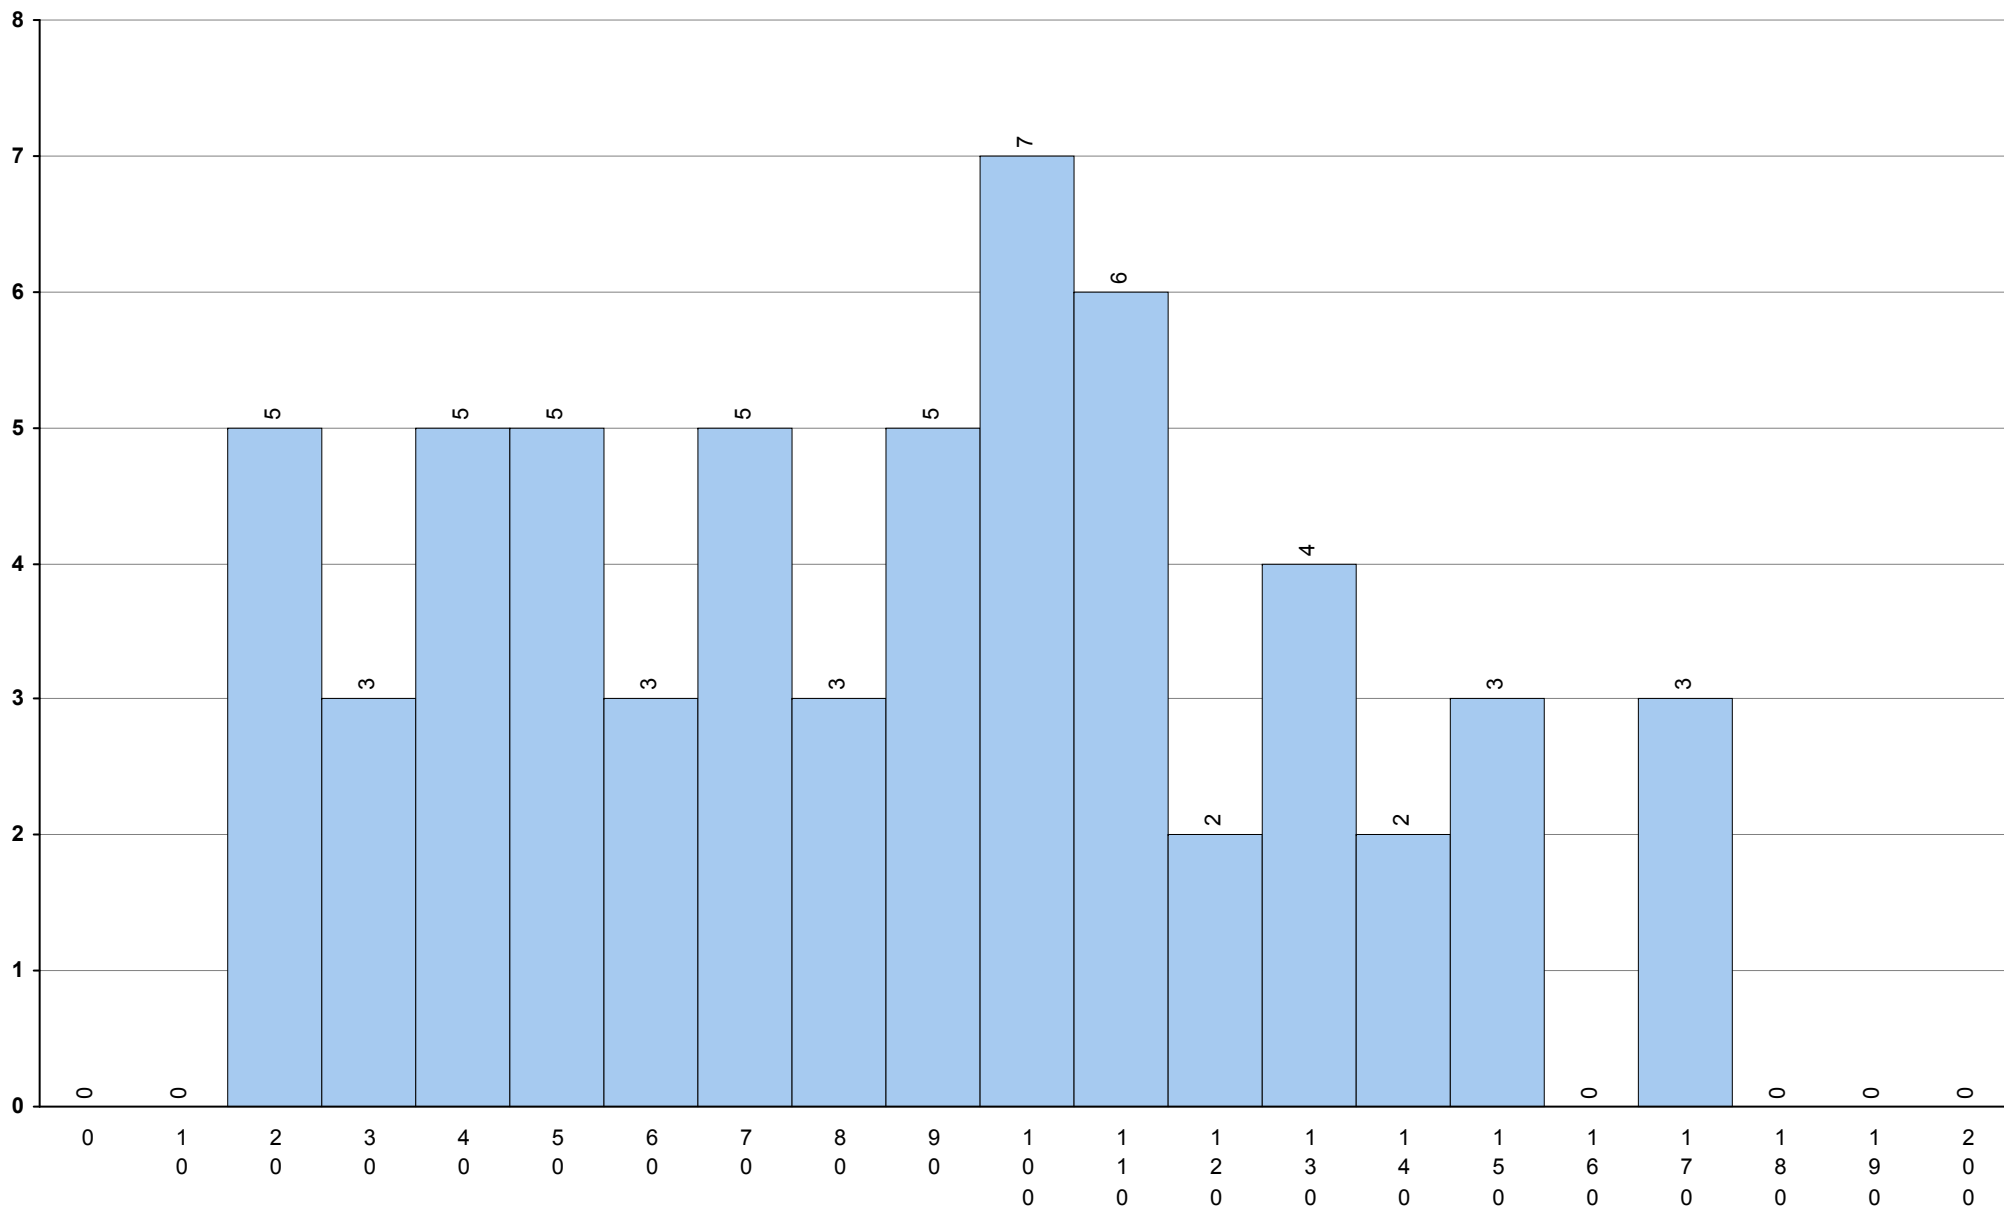

517 Francês 2ª Fase Provas: 30 Média: 88 Desvio: 39

708 Geometria Descritiva A **2ª Fase** Provas: 2167 Negativas: 725 Média: **113** Desvio: 53

623 História A **2ª Fase** Provas: 1675 Negativas: 594 Média: **108** Desvio: 38

724 História da Cultura e das Artes **2ª Fase** Provas: 829 Negativas: 196 Média: **118** Desvio: 33

550 Inglês **2ª Fase** Provas: 1277 Média: **109** Desvio: 32

734 Literatura Portuguesa **2ª Fase** Provas: 61 Negativas: 29 Média: 91 Desvio: 42