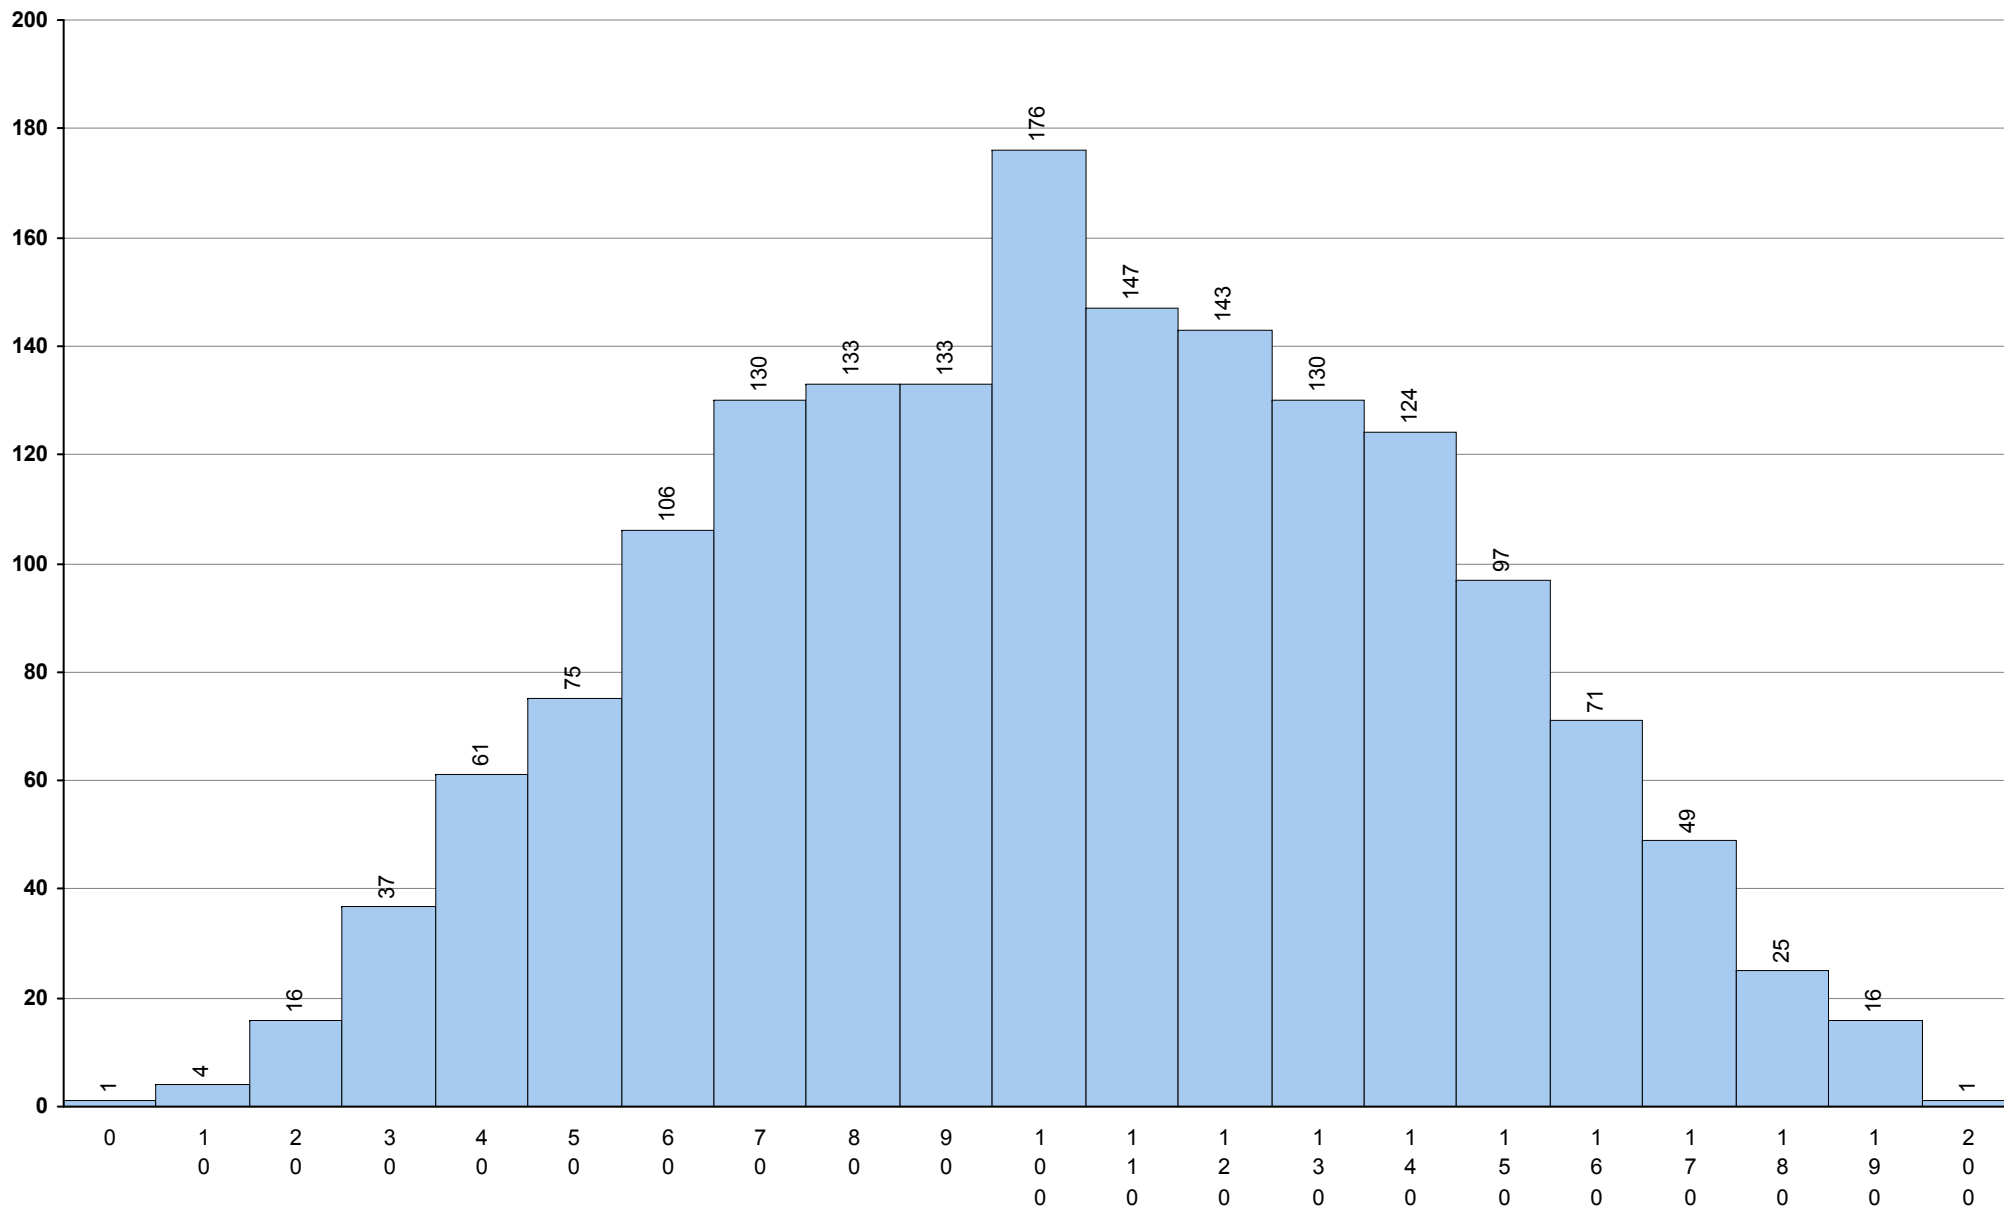

501 Alemão	2ª Fase	Provas: 12	Média: 87	Desvio: 36
-------------------	----------------	------------	------------------	------------

706 Desenho A

2ª Fase

Provas: 1135

Negativas: 83

Média: 139

Desvio: 30

847 Espanhol (continuação) **2ª Fase** Provas: 66 Média: **90** Desvio: 17

517 Francês 2ª Fase Provas: 30 Média: 88 Desvio: 39

708 Geometria Descritiva A **2ª Fase** Provas: 2167 Negativas: 725 Média: **113** Desvio: 53

623 História A **2ª Fase** Provas: 1675 Negativas: 594 Média: **108** Desvio: 38