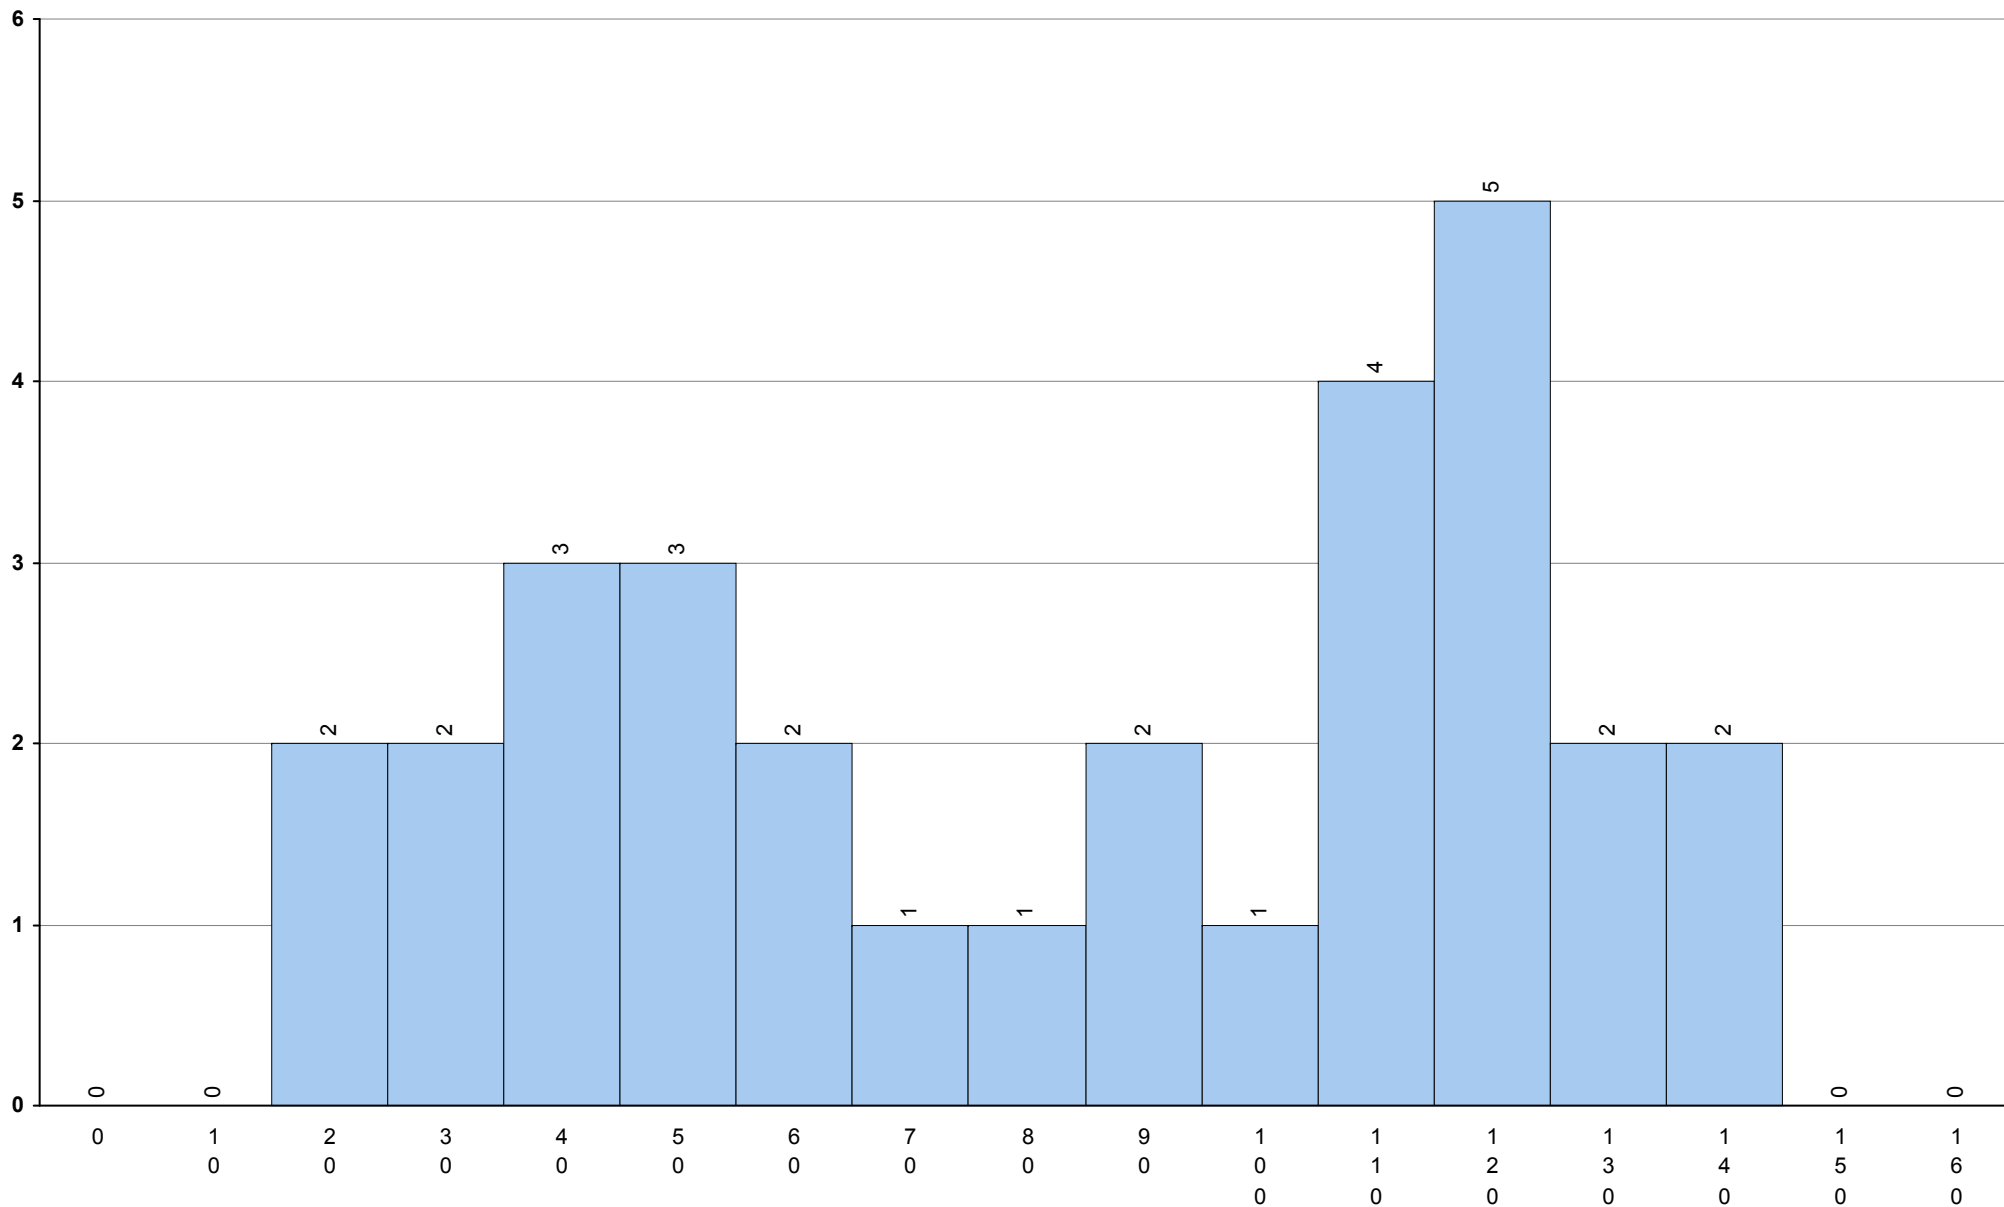

501 Alemão	2ª Fase	Provas: 12	Média: 87	Desvio: 36
-------------------	----------------	------------	------------------	------------

706 Desenho A

2ª Fase

Provas: 1135

Negativas: 83

Média: 139

Desvio: 30

847 Espanhol (continuação) **2ª Fase** Provas: 66 Média: **90** Desvio: 17

517 Francês 2ª Fase Provas: 30 Média: 88 Desvio: 39

708 Geometria Descritiva A **2ª Fase** Provas: 2167 Negativas: 725 Média: **113** Desvio: 53

623 História A **2ª Fase** Provas: 1675 Negativas: 594 Média: **108** Desvio: 38