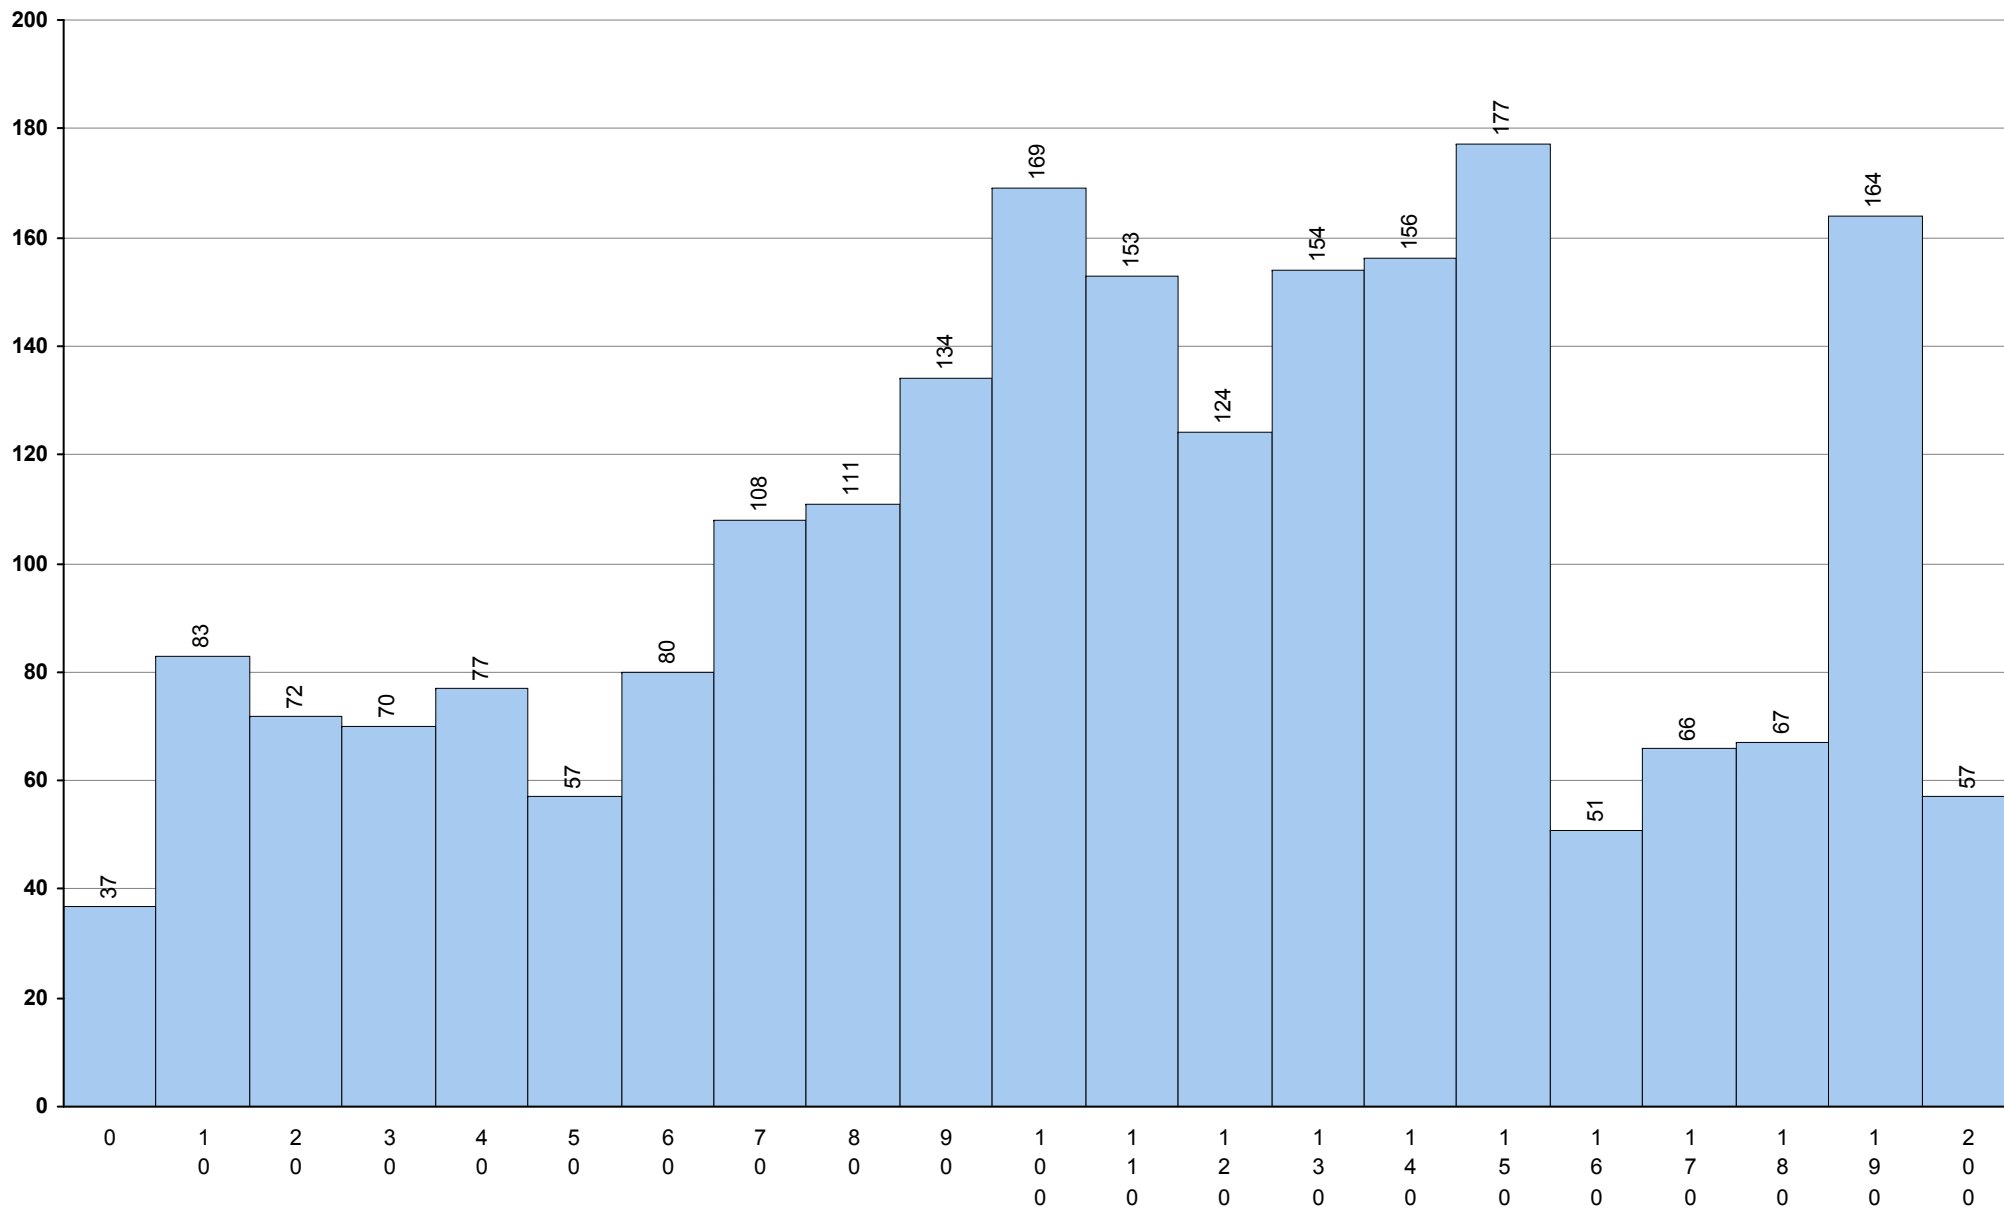

501 Alemão	2ª Fase	Provas: 12	Média: 87	Desvio: 36
-------------------	----------------	------------	------------------	------------

706 Desenho A

2ª Fase

Provas: 1135

Negativas: 83

Média: 139

Desvio: 30

847 Espanhol (continuação) **2ª Fase** Provas: 66 Média: **90** Desvio: 17

517 Francês 2ª Fase Provas: 30 Média: 88 Desvio: 39

708 Geometria Descritiva A **2ª Fase** Provas: 2167 Negativas: 725 Média: **113** Desvio: 53

623 História A **2ª Fase** Provas: 1675 Negativas: 594 Média: **108** Desvio: 38

724 História da Cultura e das Artes **2ª Fase** Provas: 829 Negativas: 196 Média: **118** Desvio: 33

550 Inglês **2ª Fase** Provas: 1277 Média: **109** Desvio: 32

734 Literatura Portuguesa **2ª Fase** Provas: 61 Negativas: 29 Média: 91 Desvio: 42