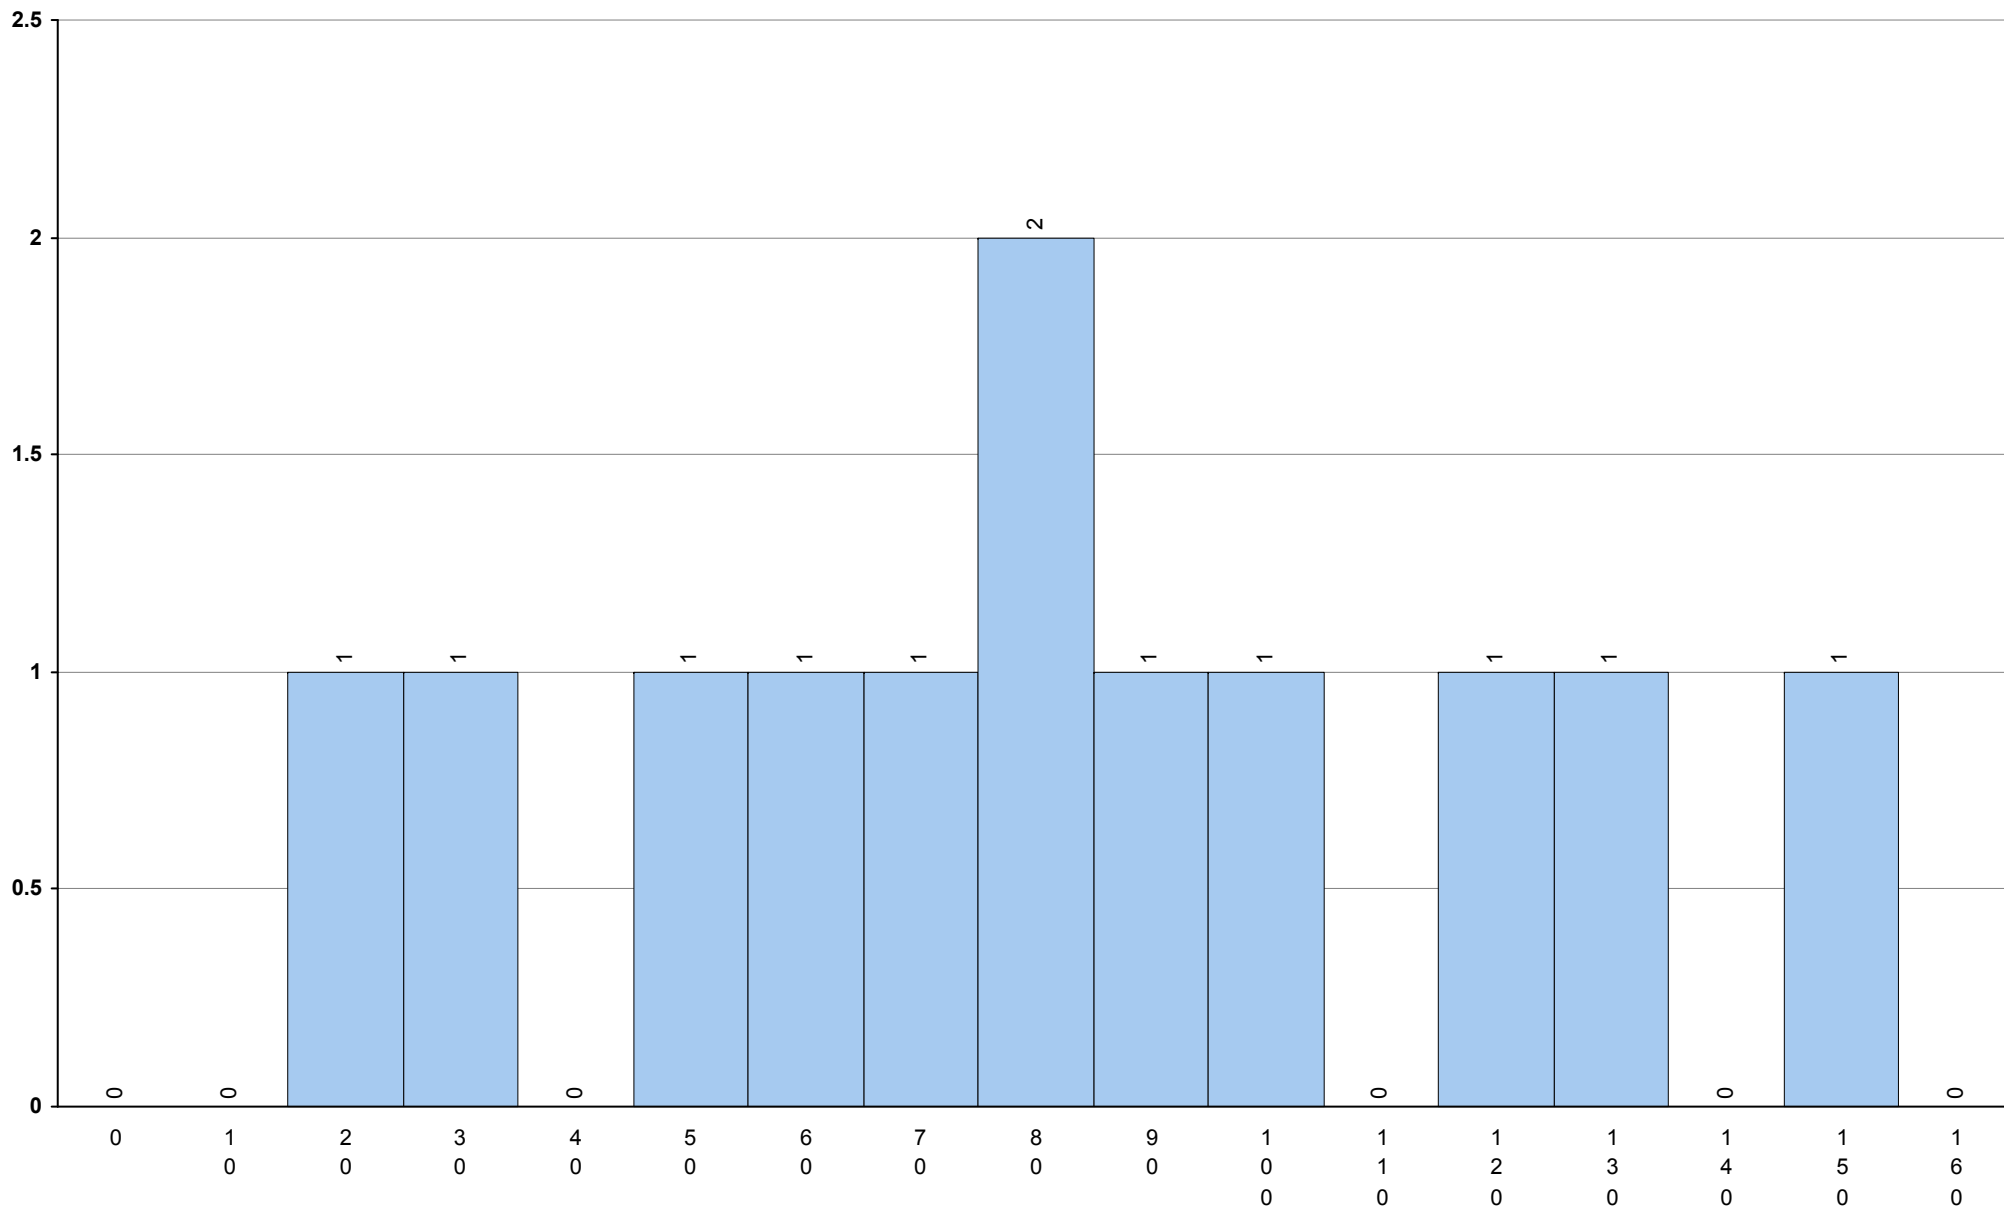

501 Alemão	2ª Fase	Provas: 12	Média: 87	Desvio: 36
-------------------	----------------	------------	------------------	------------

706 Desenho A

2ª Fase

Provas: 1135

Negativas: 83

Média: 139

Desvio: 30

847 Espanhol (continuação) **2ª Fase** Provas: 66 Média: **90** Desvio: 17

517 Francês 2ª Fase Provas: 30 Média: 88 Desvio: 39

708 Geometria Descritiva A **2ª Fase** Provas: 2167 Negativas: 725 Média: **113** Desvio: 53

623 História A **2ª Fase** Provas: 1675 Negativas: 594 Média: **108** Desvio: 38