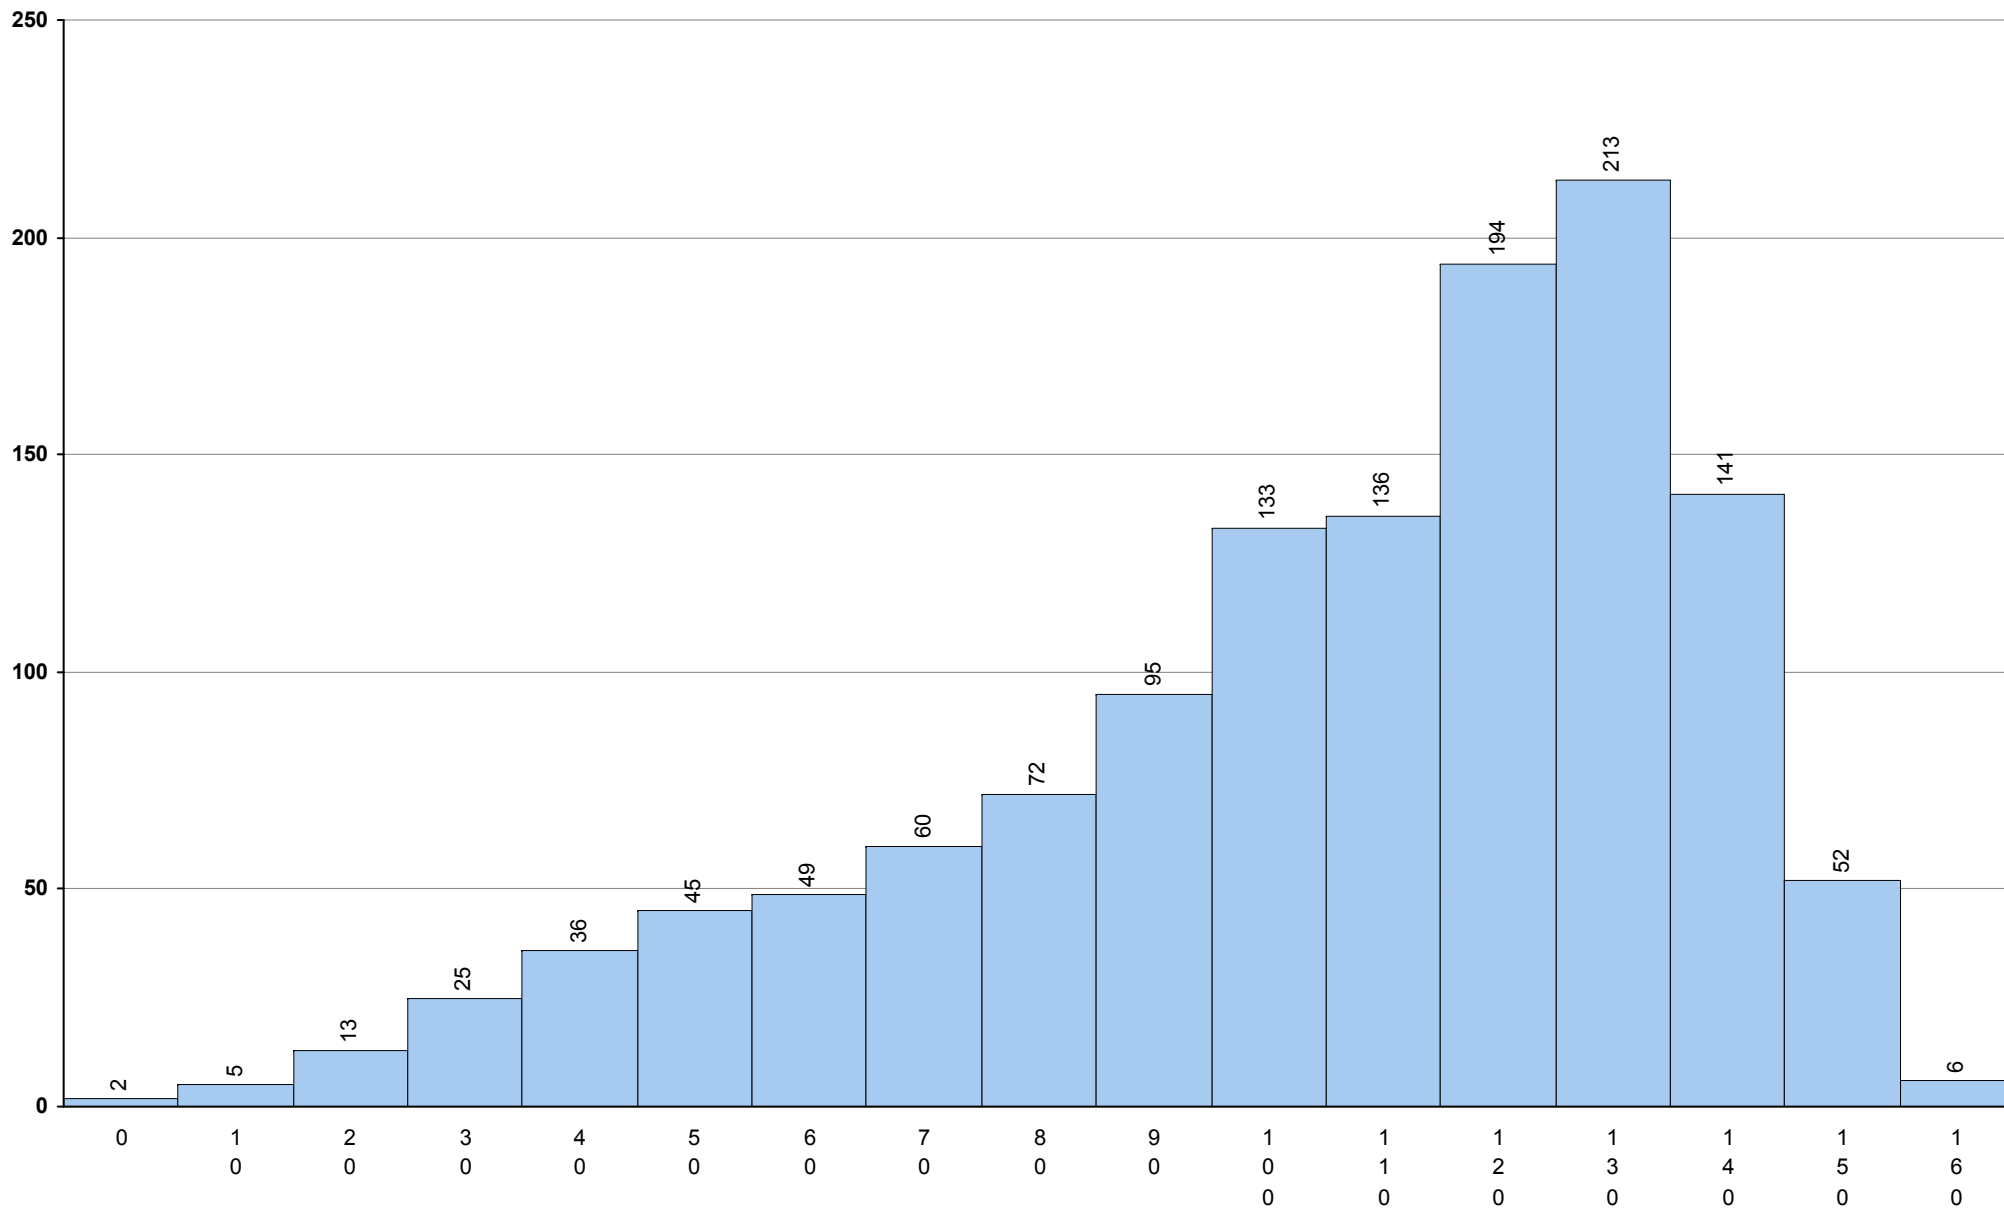

501 Alemão	2ª Fase	Provas: 12	Média: 87	Desvio: 36
-------------------	----------------	------------	------------------	------------

706 Desenho A

2ª Fase

Provas: 1135

Negativas: 83

Média: 139

Desvio: 30

847 Espanhol (continuação) **2ª Fase** Provas: 66 Média: **90** Desvio: 17

517 Francês 2ª Fase Provas: 30 Média: 88 Desvio: 39

708 Geometria Descritiva A **2ª Fase** Provas: 2167 Negativas: 725 Média: **113** Desvio: 53

623 História A **2ª Fase** Provas: 1675 Negativas: 594 Média: **108** Desvio: 38

724 História da Cultura e das Artes **2ª Fase** Provas: 829 Negativas: 196 Média: **118** Desvio: 33

550 Inglês **2ª Fase** Provas: 1277 Média: **109** Desvio: 32

734 Literatura Portuguesa **2ª Fase** Provas: 61 Negativas: 29 Média: 91 Desvio: 42