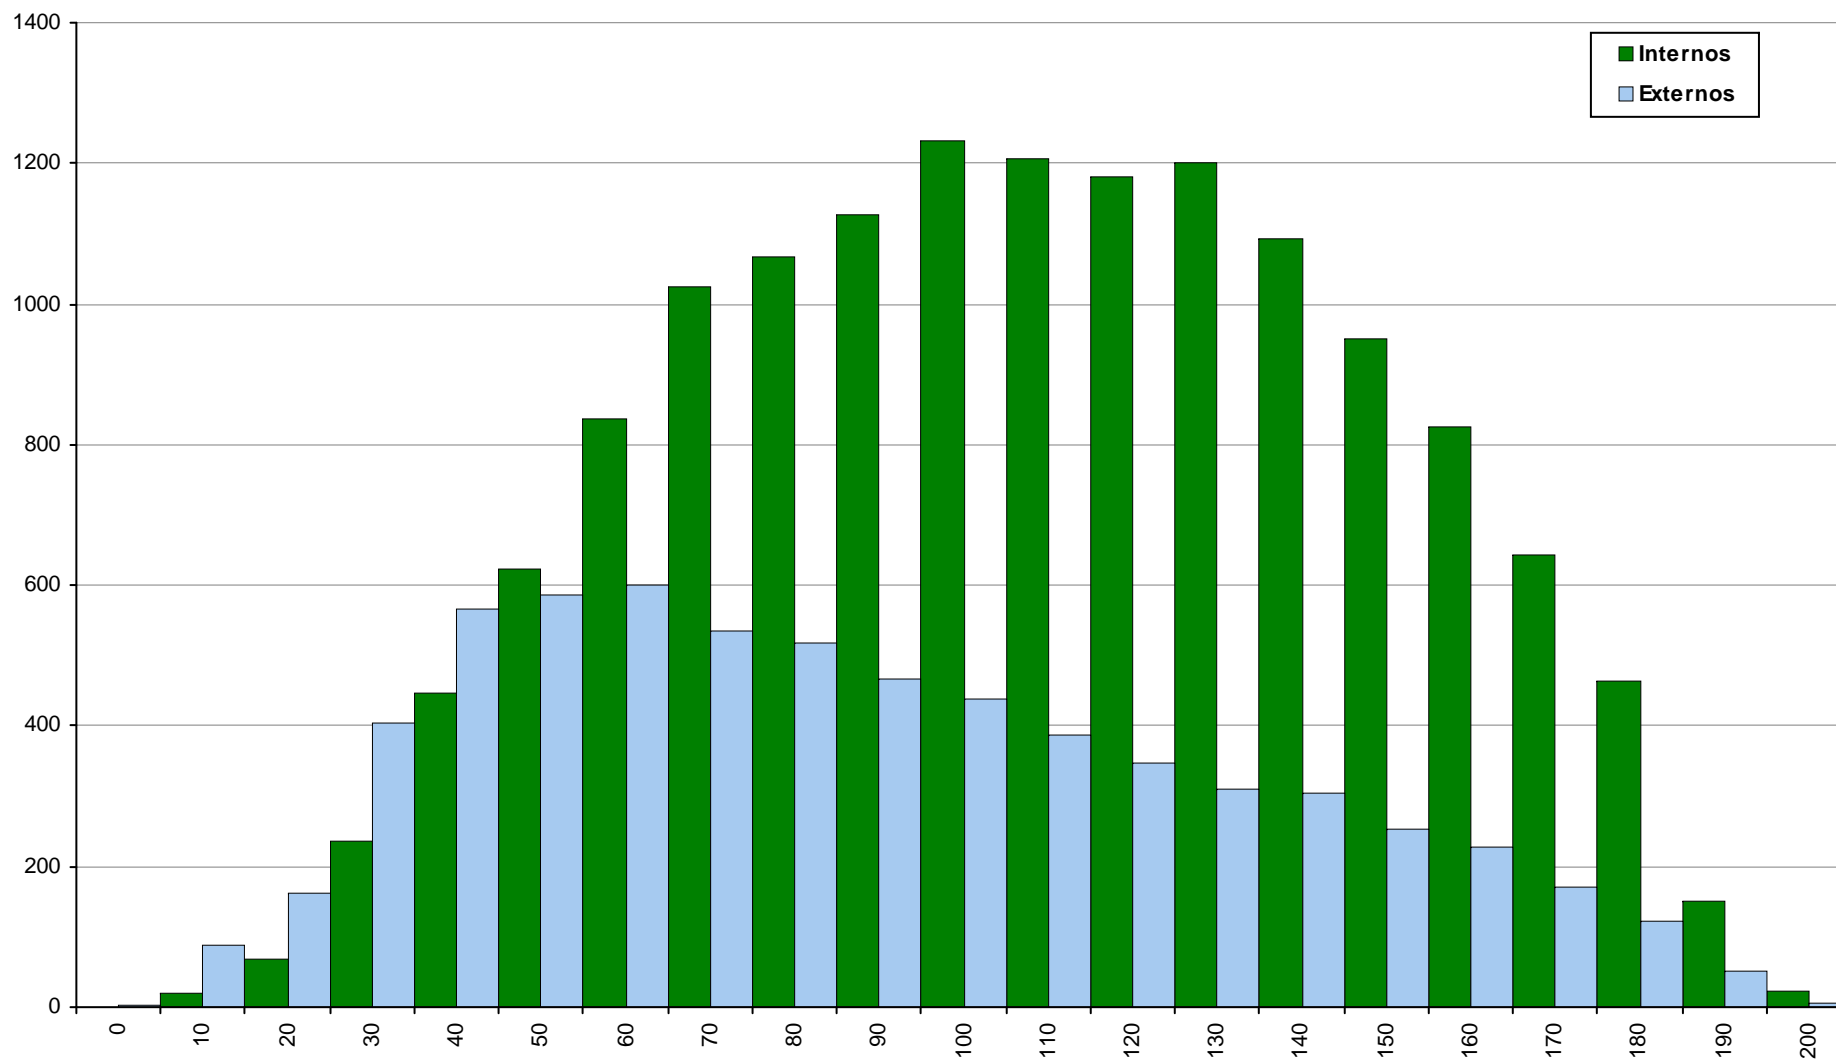

715 Física e Química A

2ª Fase

Ano / Fase	Provas	Internos	Média	Externos	Média
2018 / 2ª Fase	20963	14416	114	6547	92
2017 / 2ª Fase	23341	16601	101	6740	77
2016 / 2ª Fase	18943	12214	89	6729	72