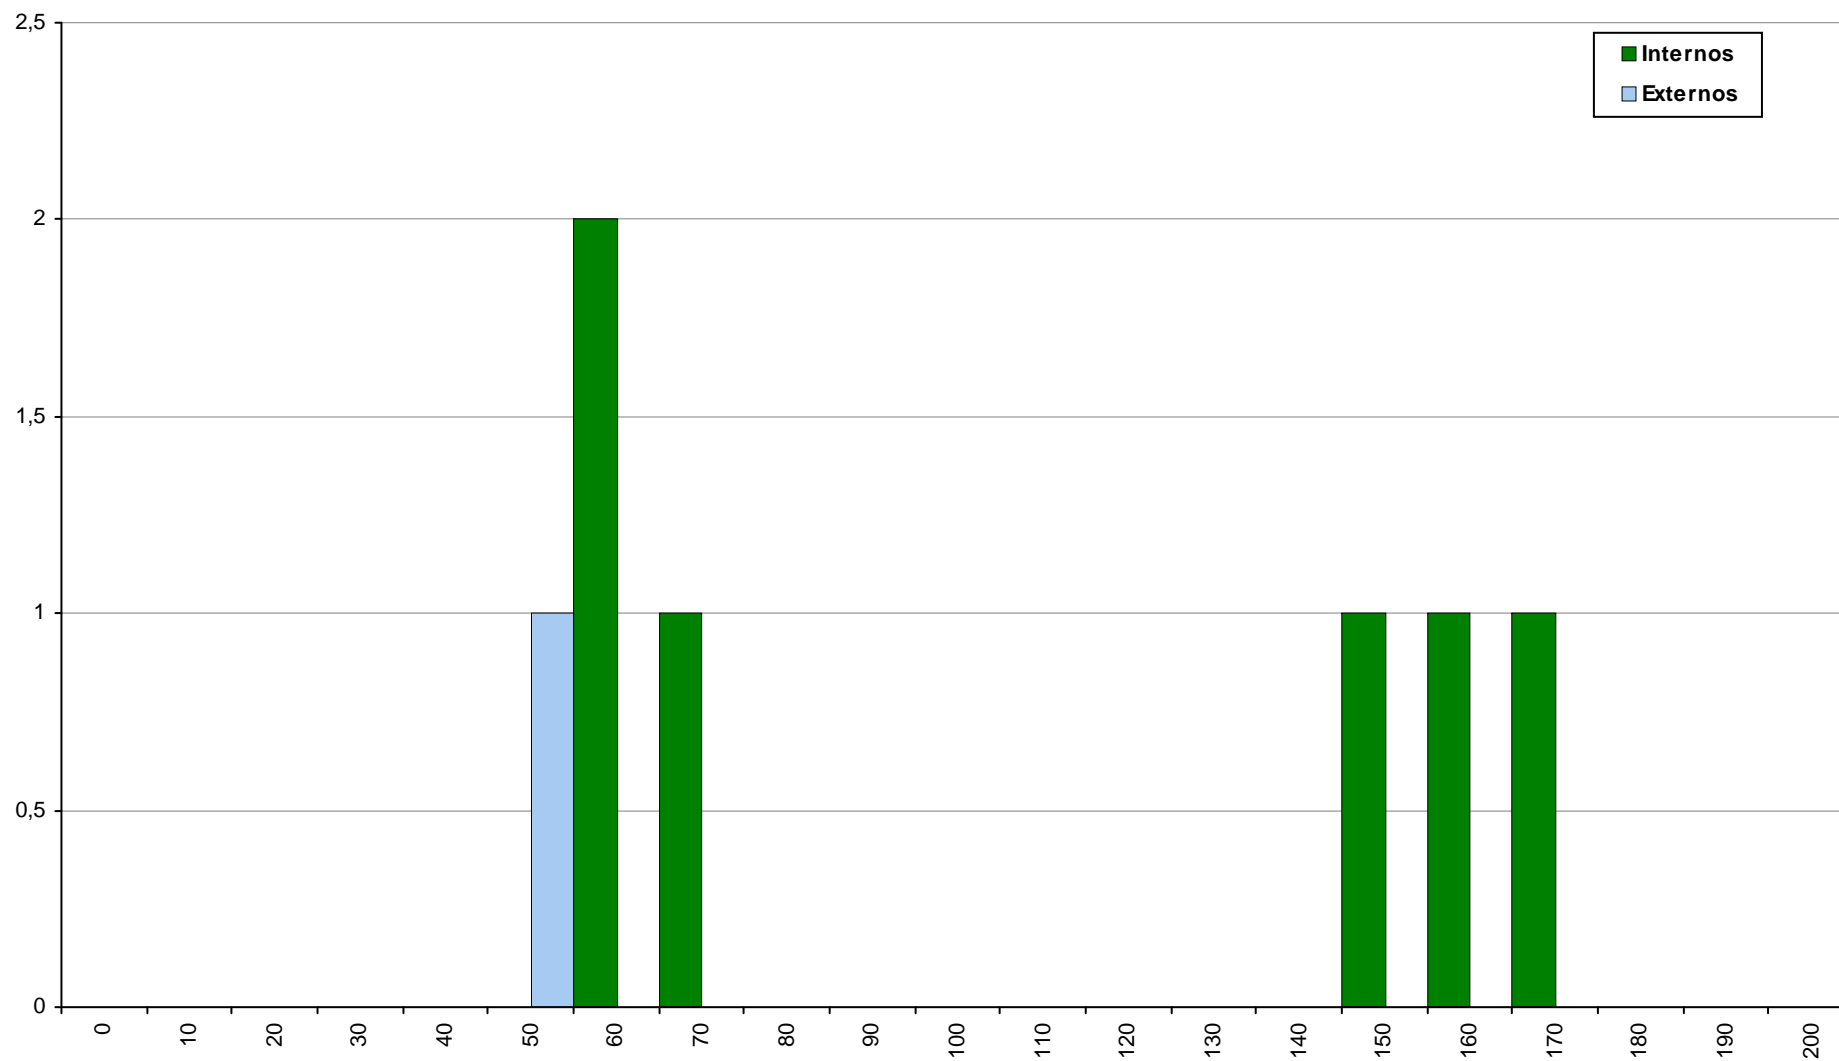

839 Português Língua Não Materna

2ª Fase

Ano / Fase	Provas	Internos	Média	Externos	Média
2018 / 2ª Fase	7	6	117	1	58
2017 / 2ª Fase	6	3	142	3	109
2016 / 2ª Fase	19	15	127	4	115