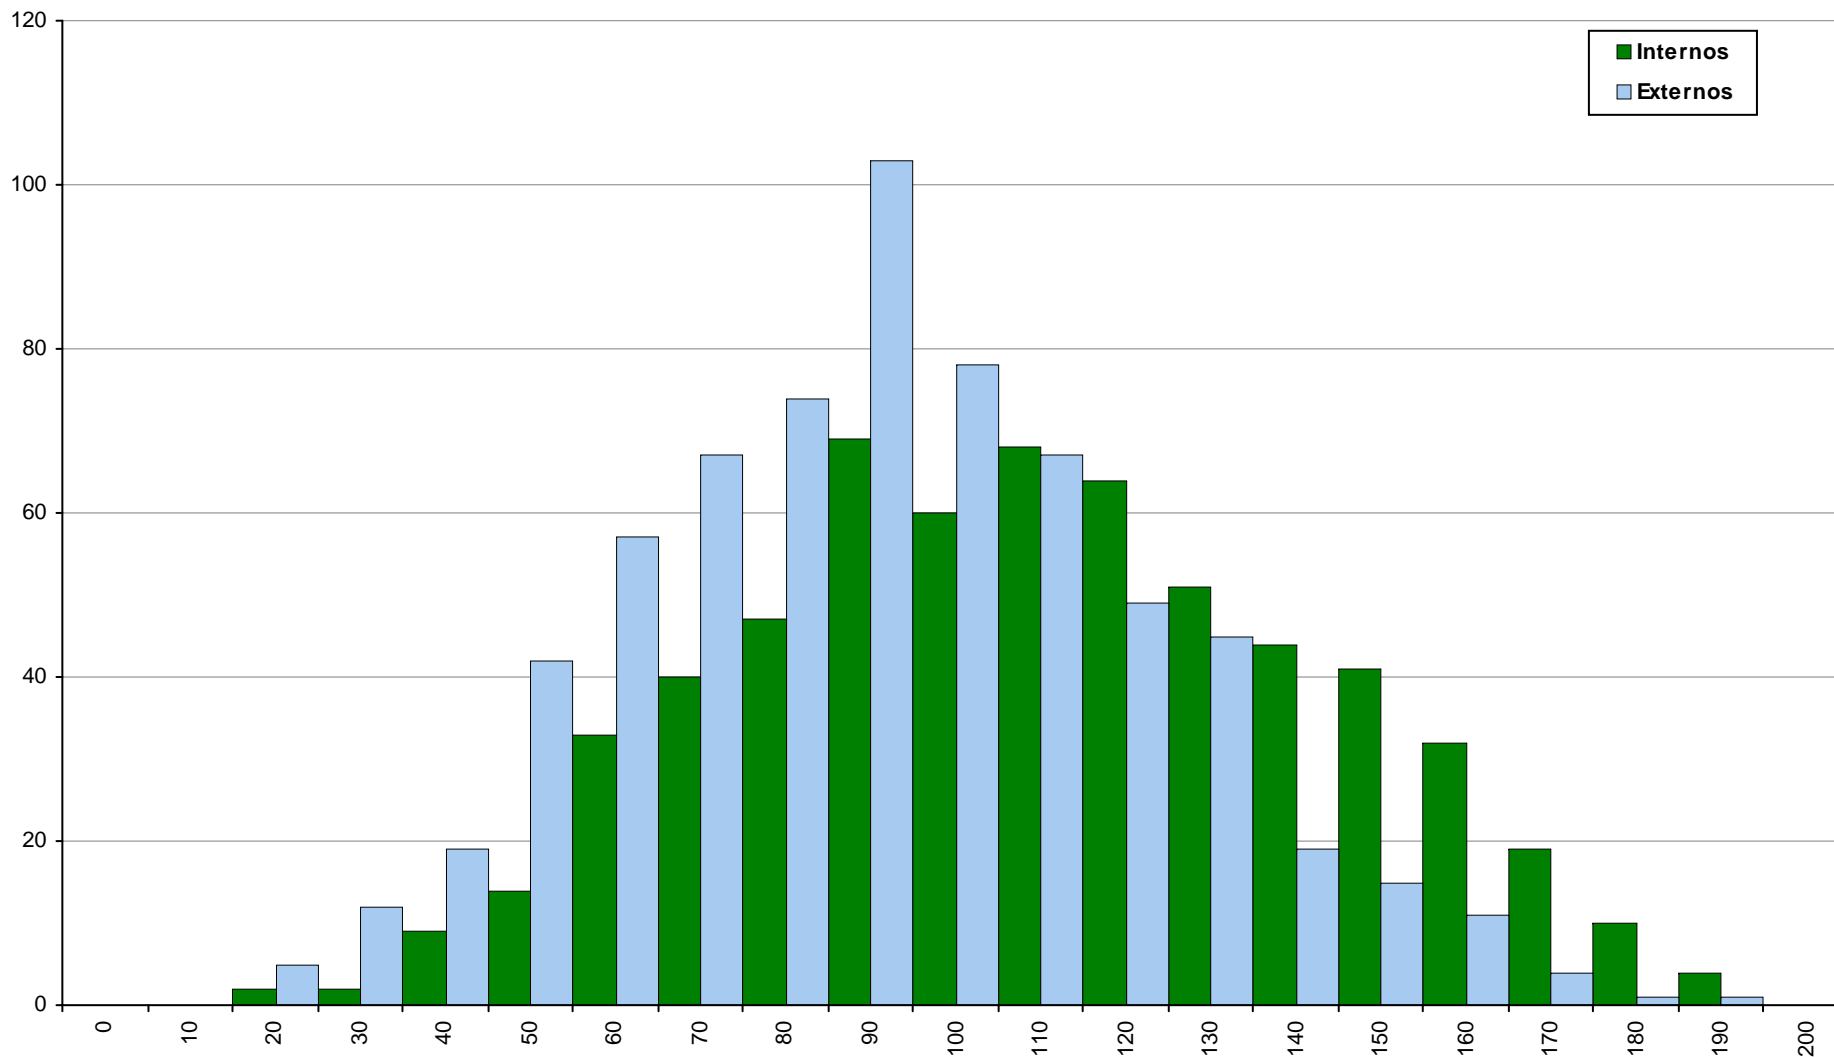

724 História da Cultura e das Artes

2ª Fase

Ano / Fase	Provas	Internos	Média	Externos	Média
2018 / 2ª Fase	1278	609	115	669	96
2017 / 2ª Fase	1241	521	100	720	82
2016 / 2ª Fase	1283	538	87	745	74