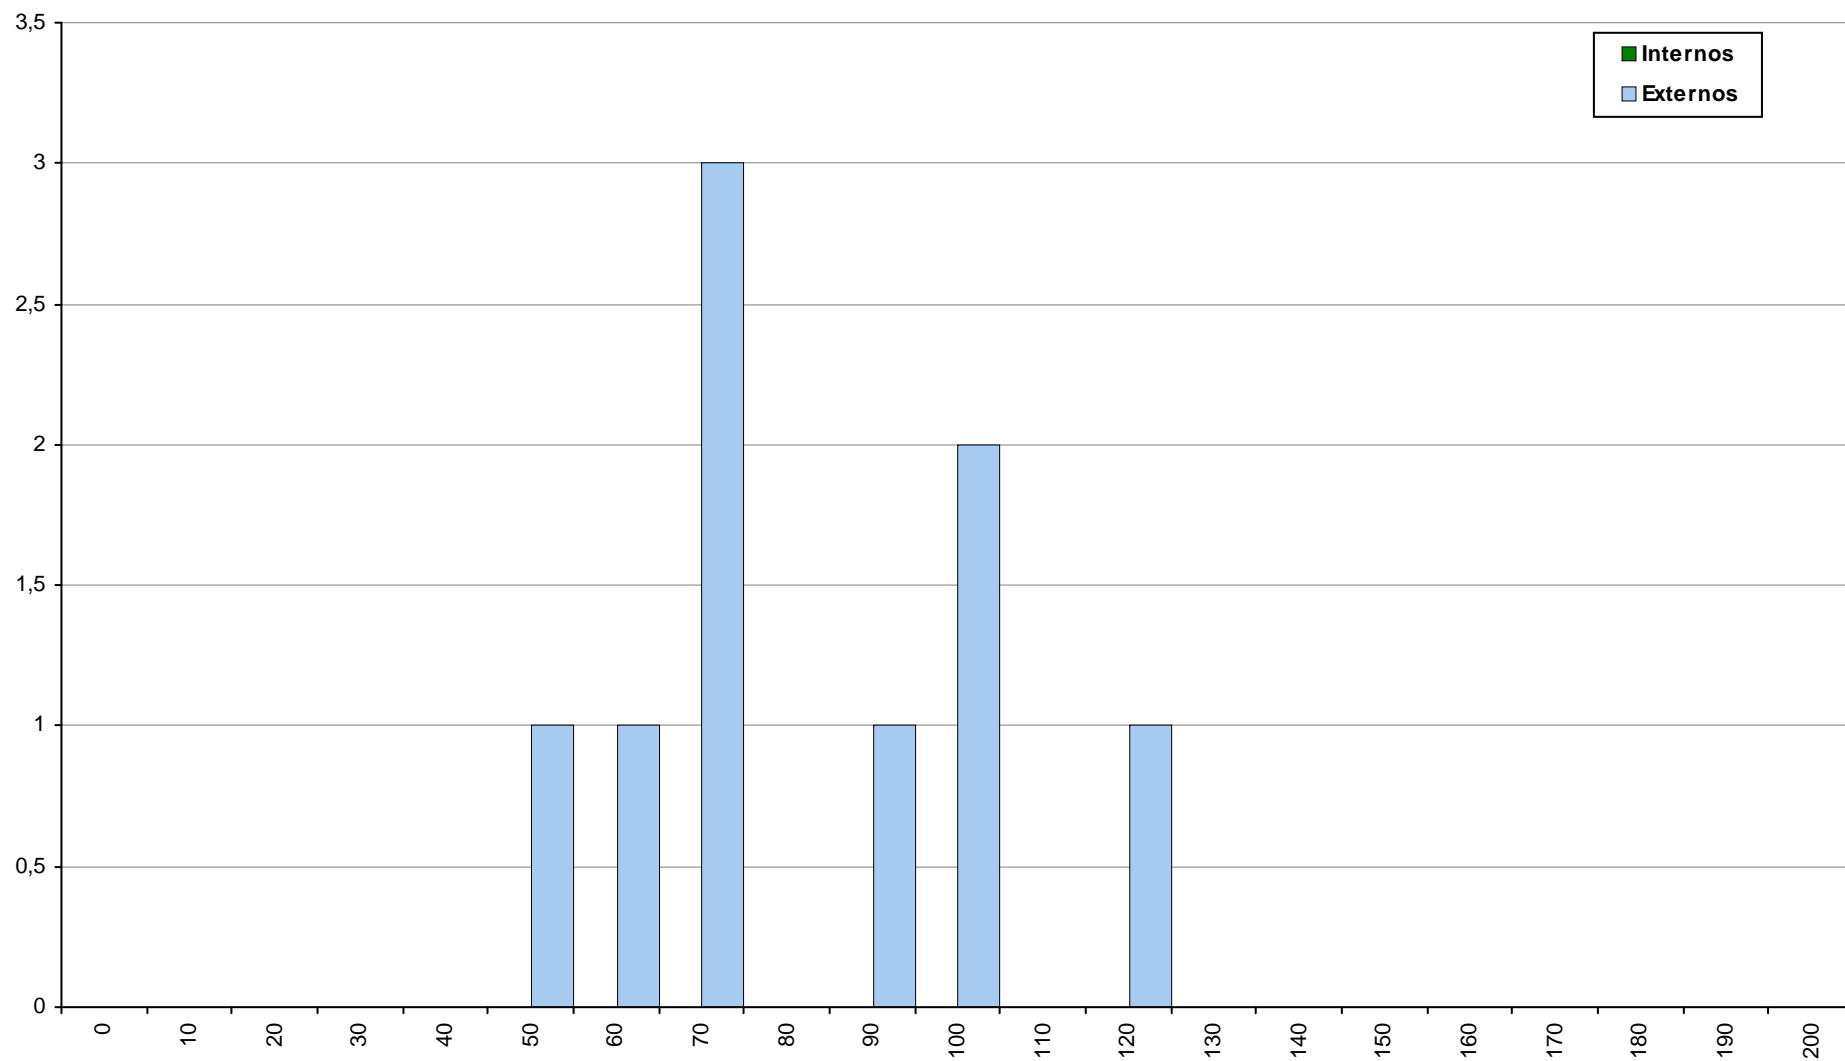

138 Português Língua Segunda

2ª Fase

Ano / Fase	Provas	Internos	Média	Externos	Média
2018 / 2ª Fase	9	0		9	84
2017 / 2ª Fase					
2016 / 2ª Fase