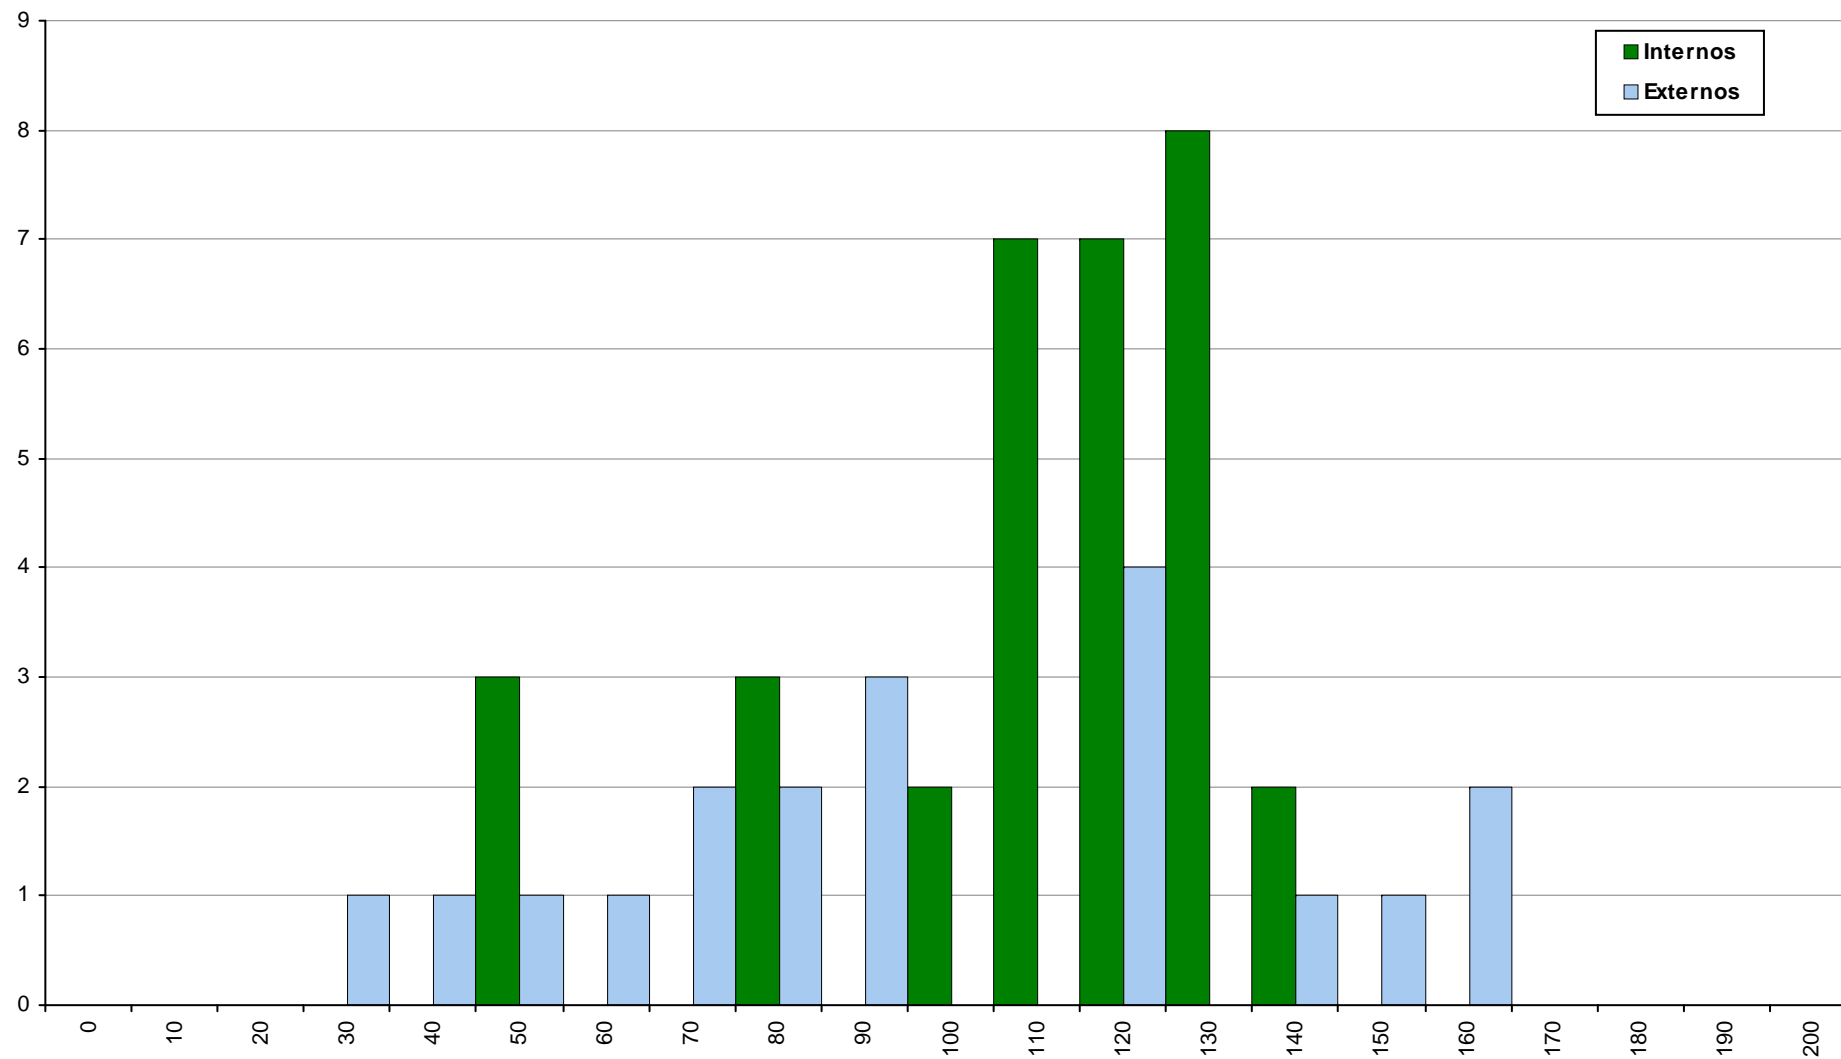

501 Alemão

2ª Fase

Ano / Fase	Provas	Internos	Média	Externos	Média
2018 / 2ª Fase	51	32	114	19	100
2017 / 2ª Fase	137	105	138	32	117
2016 / 2ª Fase	120	85	111	35	98

702 Biologia e Geologia

2ª Fase

Ano / Fase	Provas	Internos	Média	Externos	Média
2018 / 2ª Fase	19963	12039	96	7924	81
2017 / 2ª Fase	22783	14461	109	8322	90
2016 / 2ª Fase	22443	13750	110	8693	97

706 Desenho A

2ª Fase

Ano / Fase	Provas	Internos	Média	Externos	Média
2018 / 2ª Fase	1012	611	141	401	130
2017 / 2ª Fase	954	606	134	348	130
2016 / 2ª Fase	1096	693	136	403	127

712 Economia A

2ª Fase

Ano / Fase	Provas	Internos	Média	Externos	Média
2018 / 2ª Fase	4238	2435	103	1803	88
2017 / 2ª Fase	3611	1971	110	1640	88
2016 / 2ª Fase	4137	2350	119	1787	99