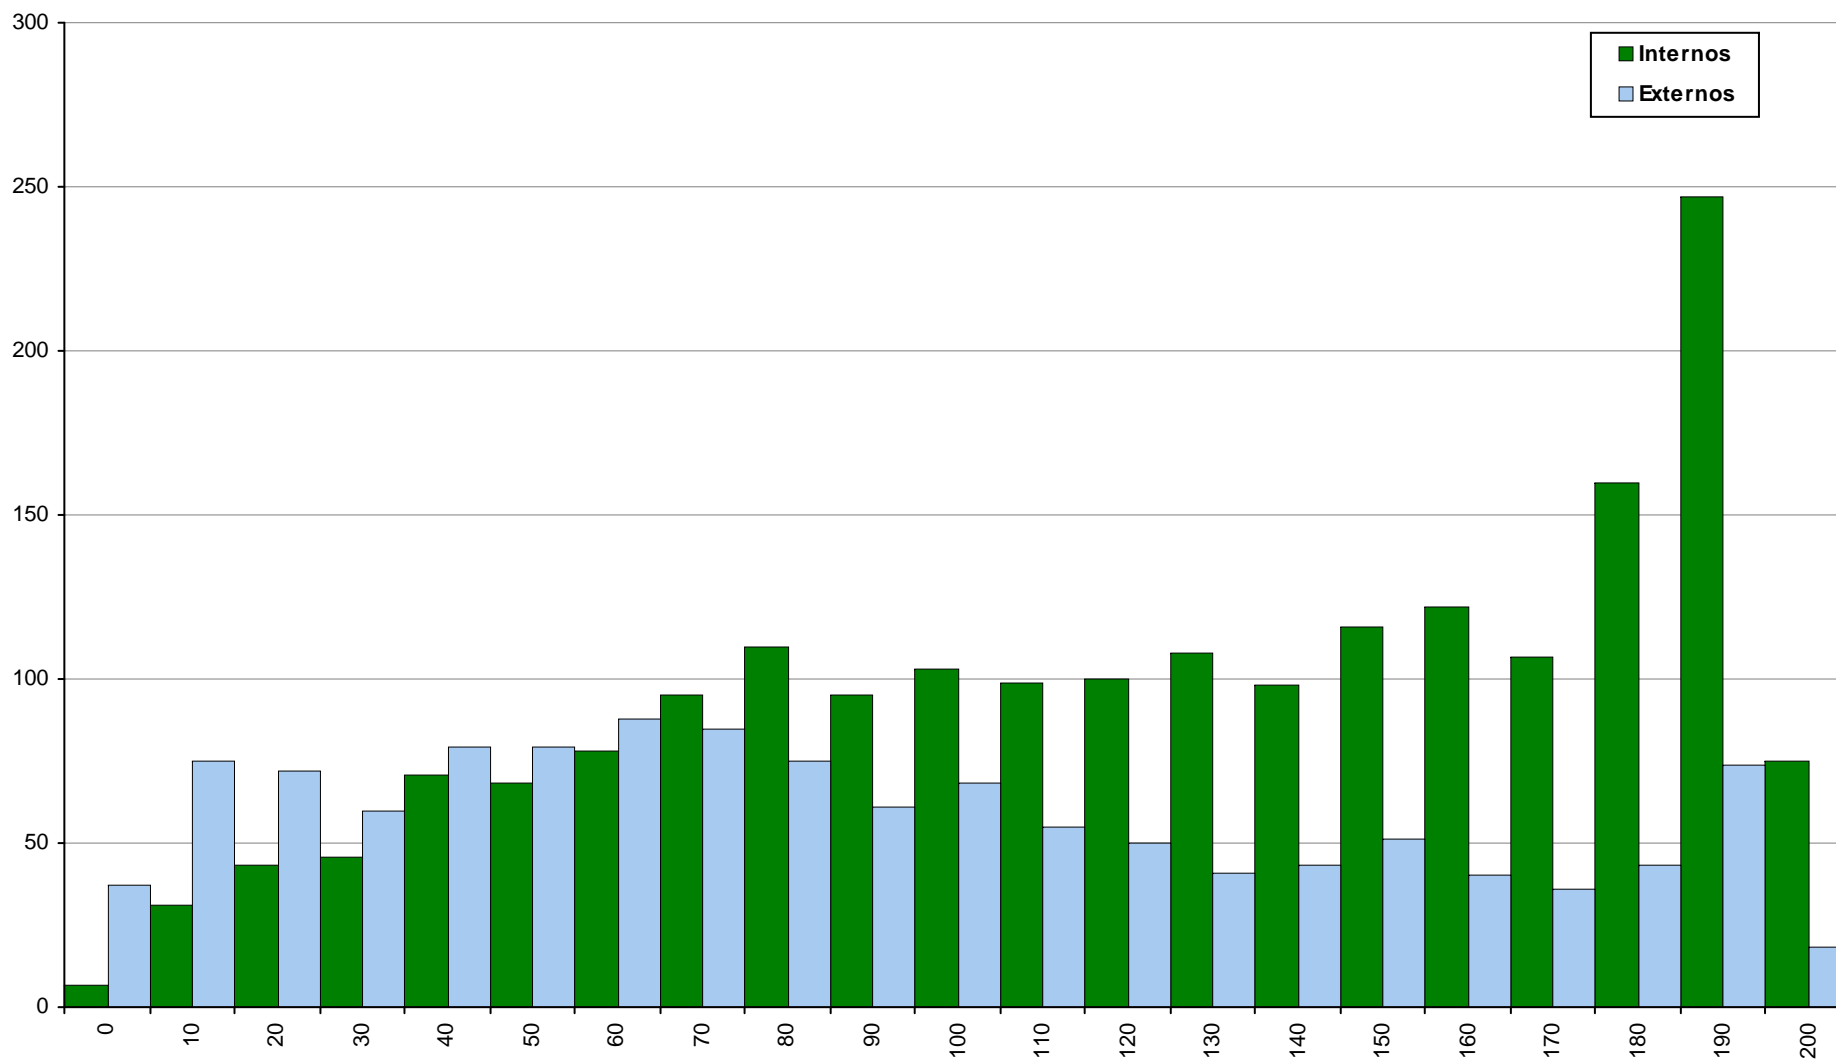

708 Geometria Descritiva A

2ª Fase

Ano / Fase	Provas	Internos	Média	Externos	Média
2018 / 2ª Fase	3209	1979	128	1230	94
2017 / 2ª Fase	2887	1650	122	1237	100
2016 / 2ª Fase	2861	1616	114	1245	92