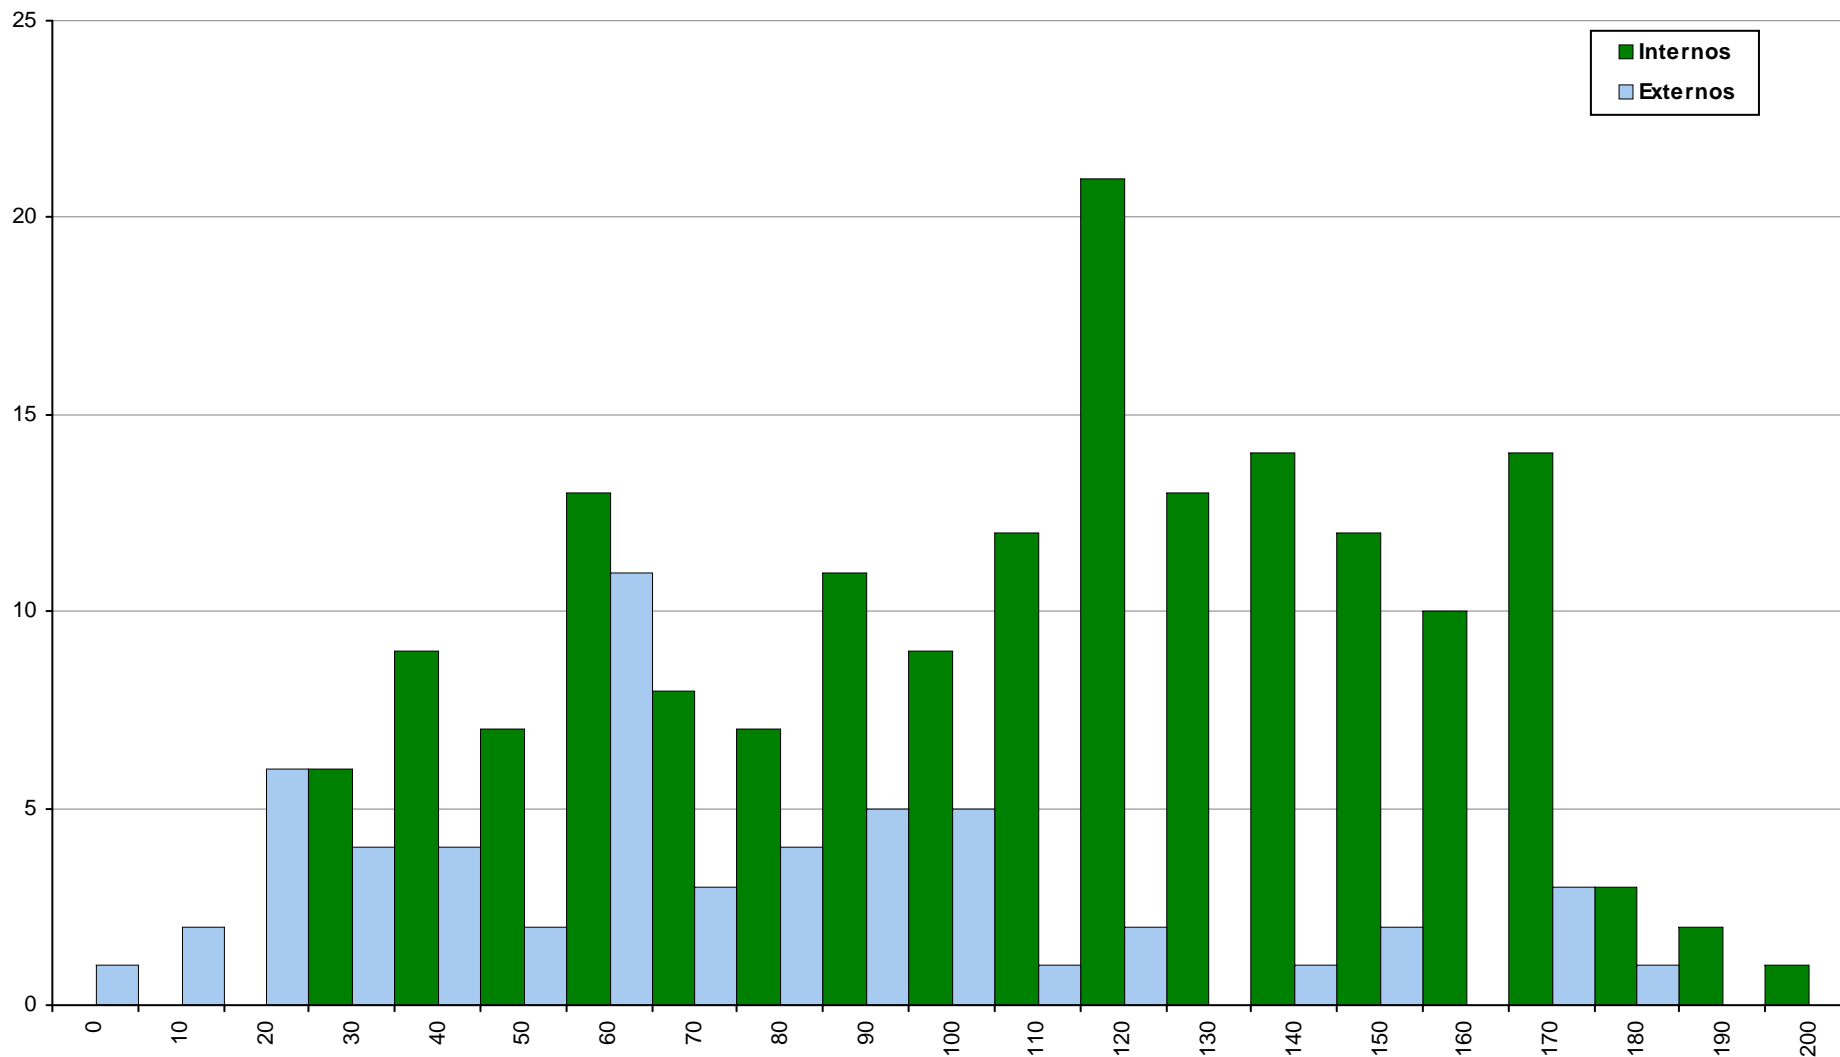

723 História B

2ª Fase

Ano / Fase	Provas	Internos	Média	Externos	Média
2018 / 2ª Fase	229	172	116	57	77
2017 / 2ª Fase	287	212	107	75	81
2016 / 2ª Fase	255	172	117	83	89