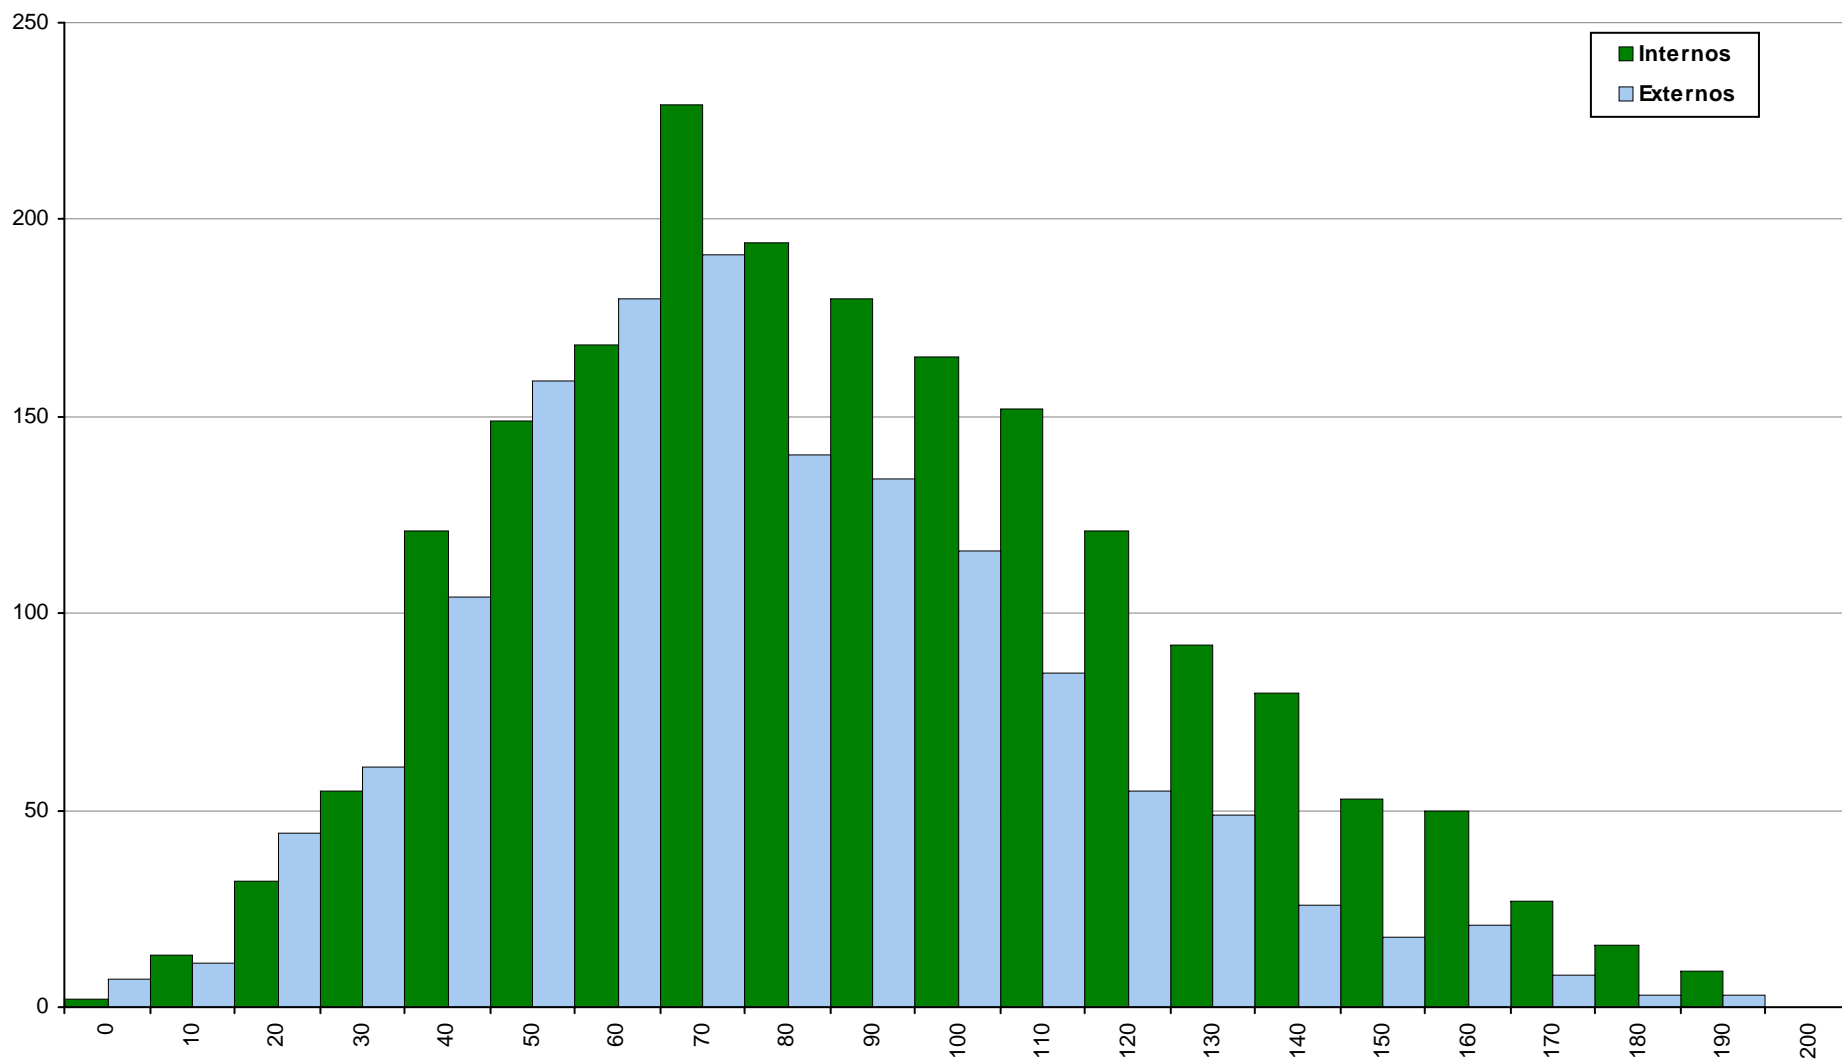

835 Matemática Aplic. às Ciências Soc.

2ª Fase

Ano / Fase	Provas	Internos	Média	Externos	Média
2018 / 2ª Fase	3323	1908	93	1415	81
2017 / 2ª Fase	3407	1926	99	1481	69
2016 / 2ª Fase	2531	1386	79	1145	61