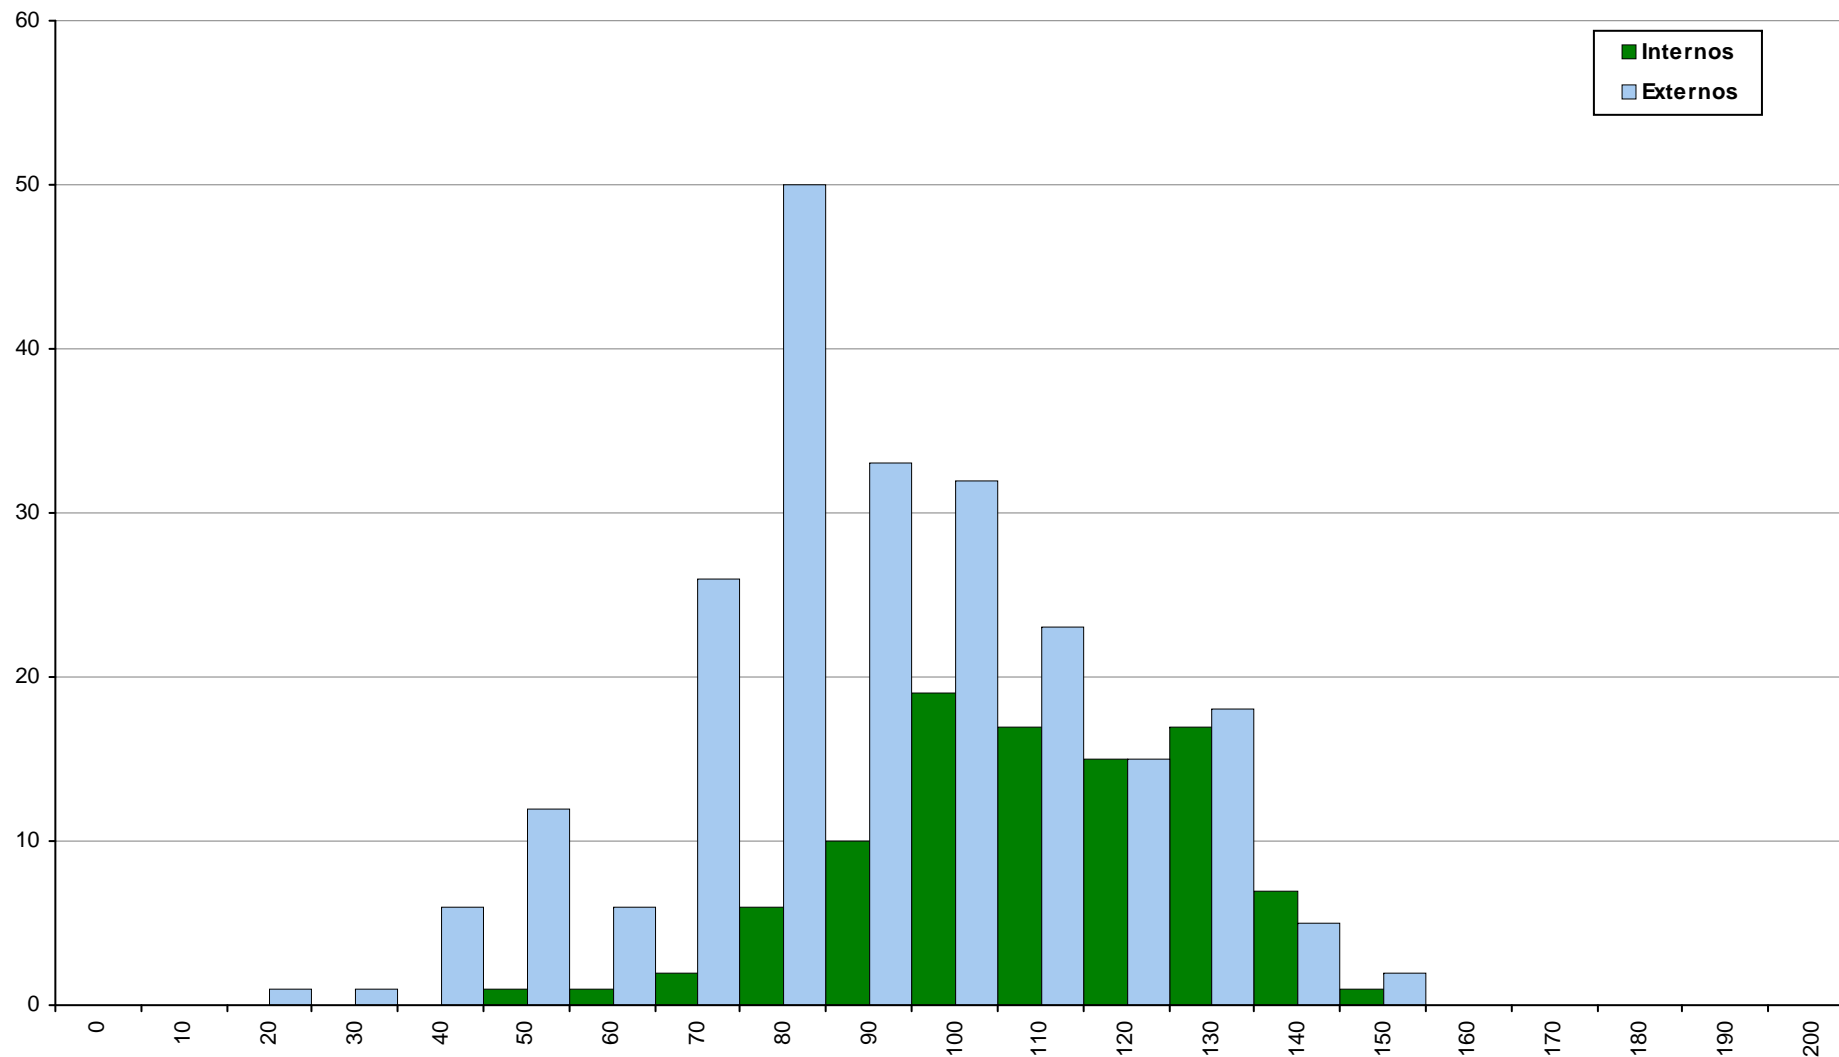

547 Espanhol

2ª Fase

Ano / Fase	Provas	Internos	Média	Externos	Média
2018 / 2ª Fase	326	96	115	230	95
2017 / 2ª Fase	294	79	143	215	125
2016 / 2ª Fase	544	193	119	351	86