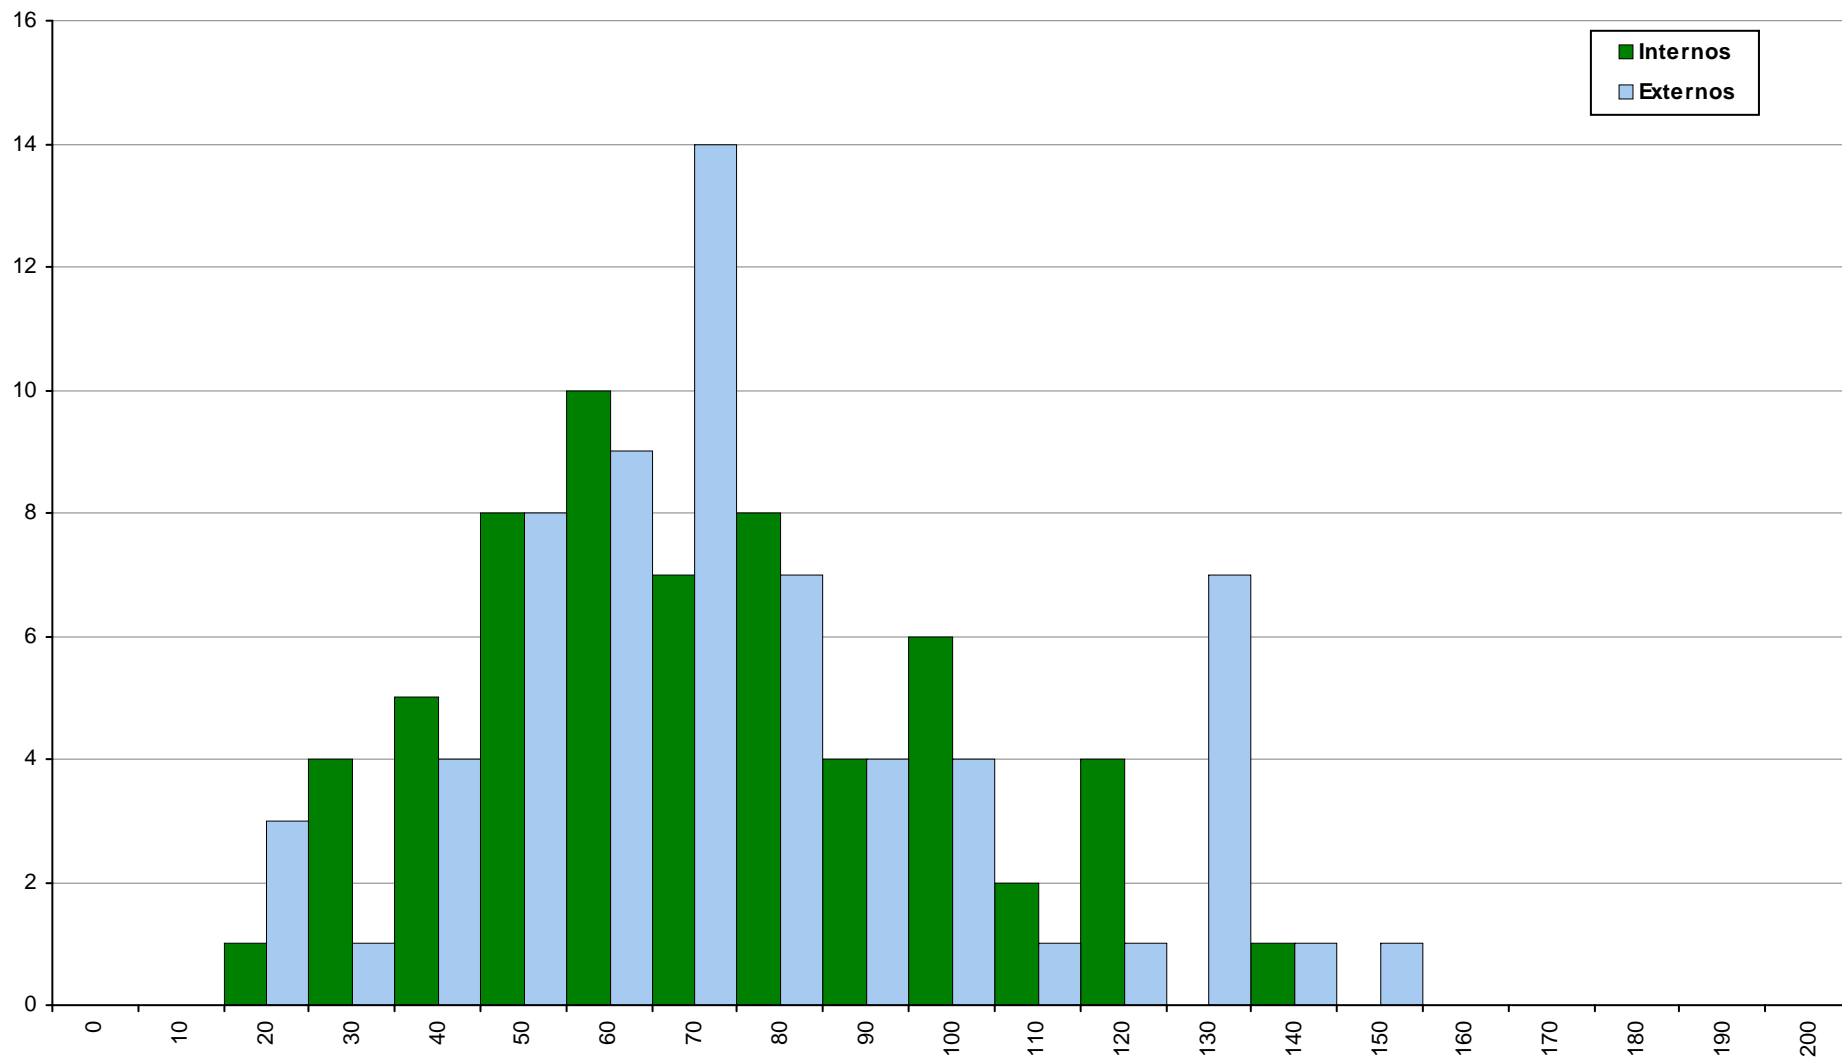

517 Francês

2ª Fase

Ano / Fase	Provas	Internos	Média	Externos	Média
2018 / 2ª Fase	125	60	76	65	80
2017 / 2ª Fase	195	78	106	117	98
2016 / 2ª Fase	295	165	85	130	75