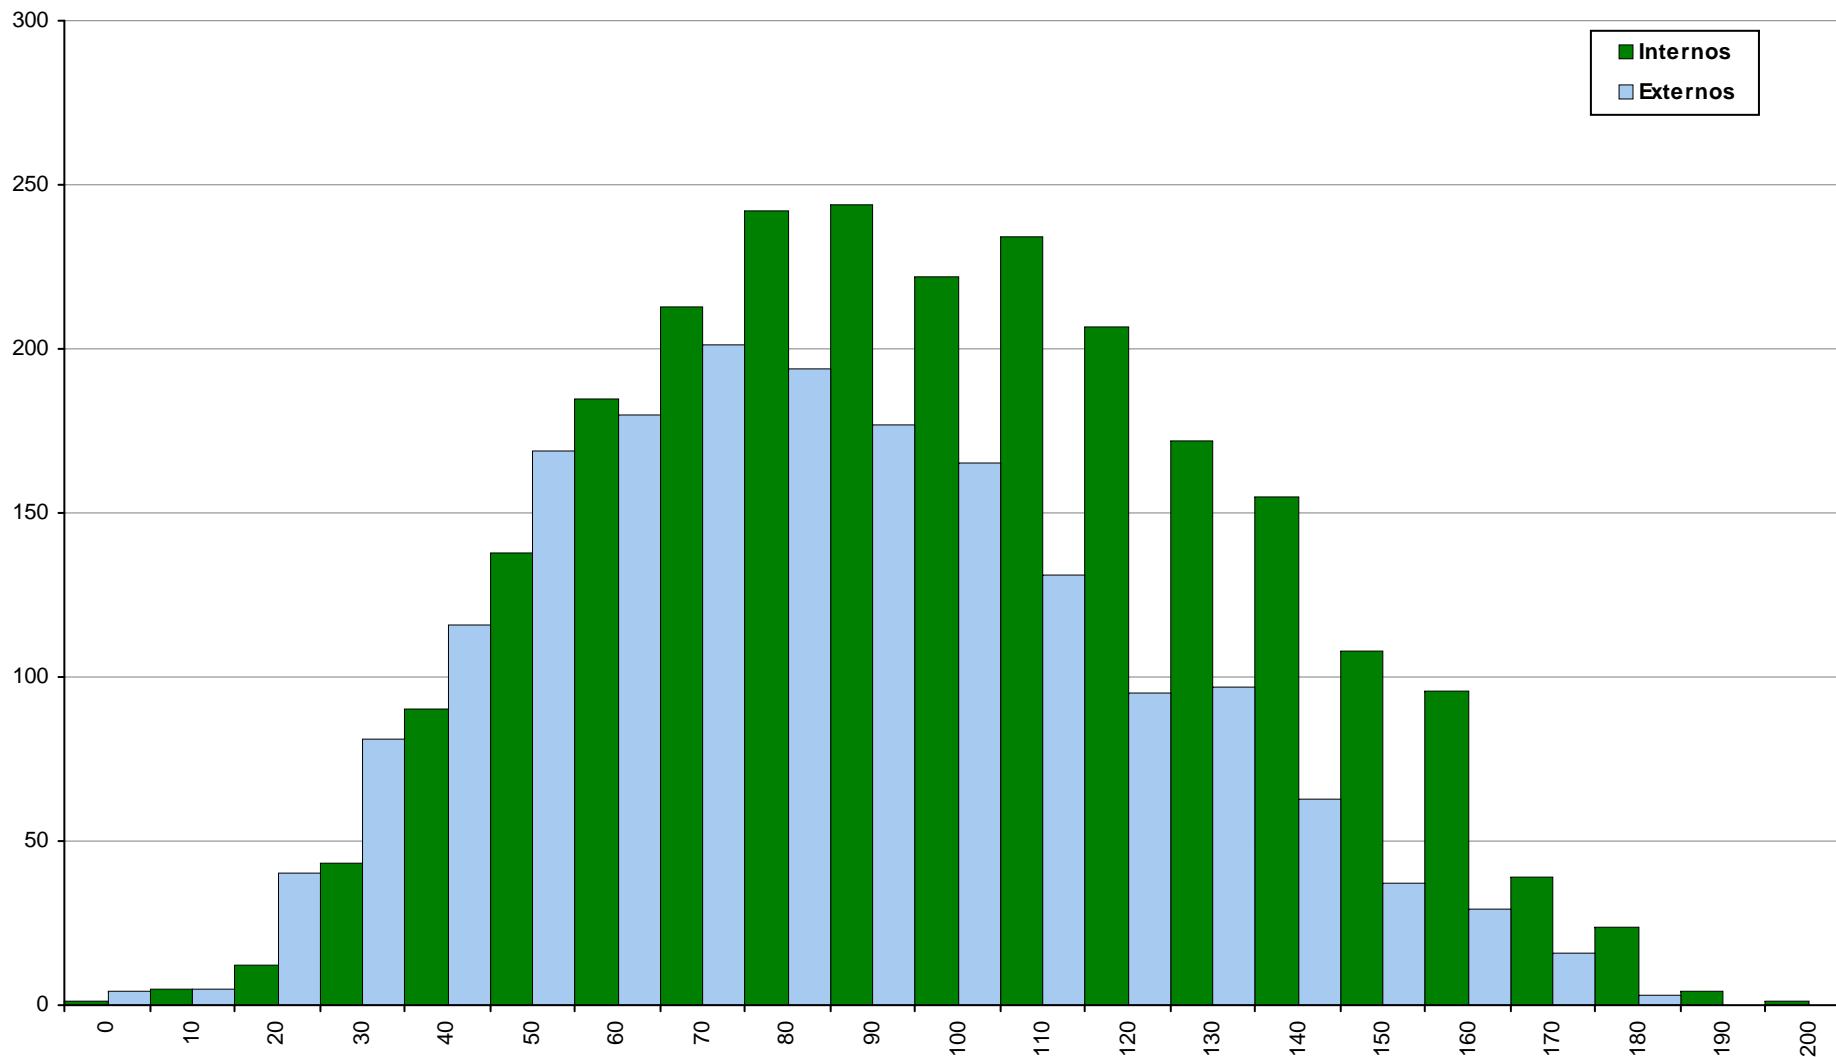

706 Desenho A

2ª Fase

Ano / Fase	Provas	Internos	Média	Externos	Média
2018 / 2ª Fase	1012	611	141	401	130
2017 / 2ª Fase	954	606	134	348	130
2016 / 2ª Fase	1096	693	136	403	127

712 Economia A

2ª Fase

Ano / Fase	Provas	Internos	Média	Externos	Média
2018 / 2ª Fase	4238	2435	103	1803	88
2017 / 2ª Fase	3611	1971	110	1640	88
2016 / 2ª Fase	4137	2350	119	1787	99