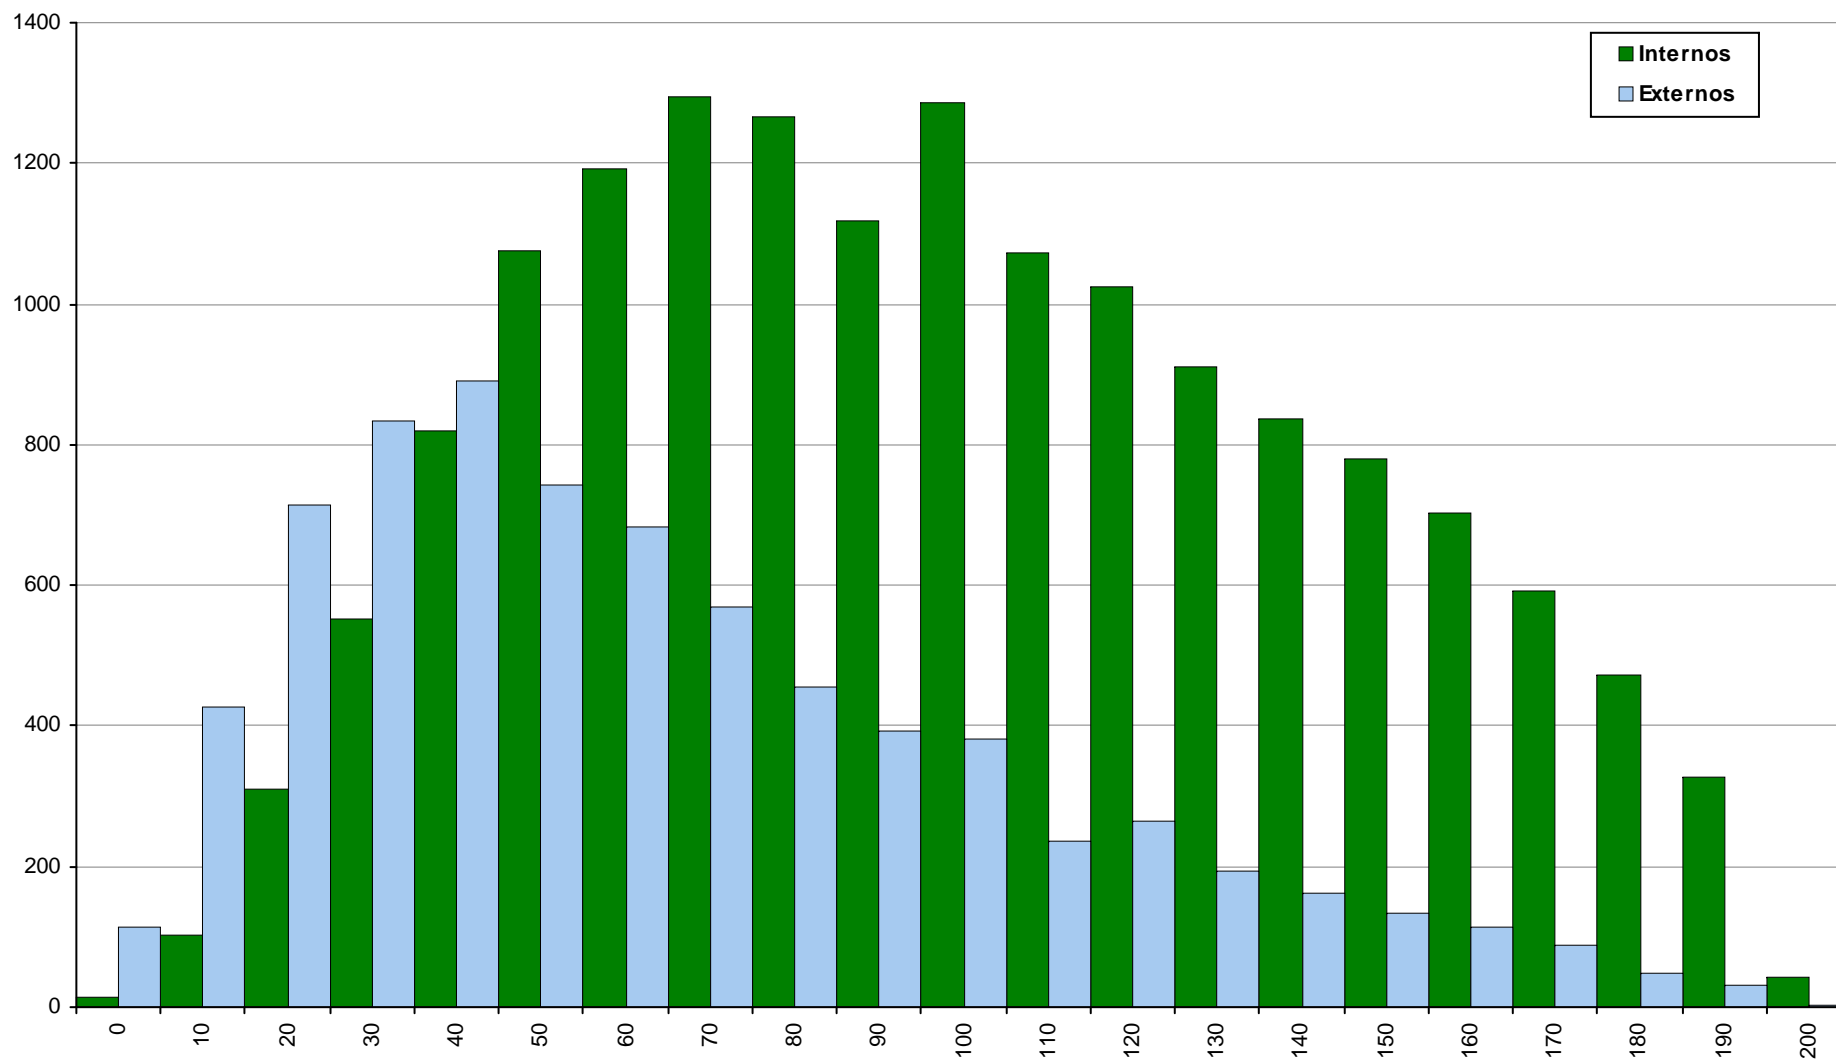

734 Literatura Portuguesa

2ª Fase

Ano / Fase	Provas	Internos	Média	Externos	Média
2018 / 2ª Fase	462	289	94	173	75
2017 / 2ª Fase	441	253	103	188	79
2016 / 2ª Fase	503	300	103	203	89

635 Matemática A

2ª Fase