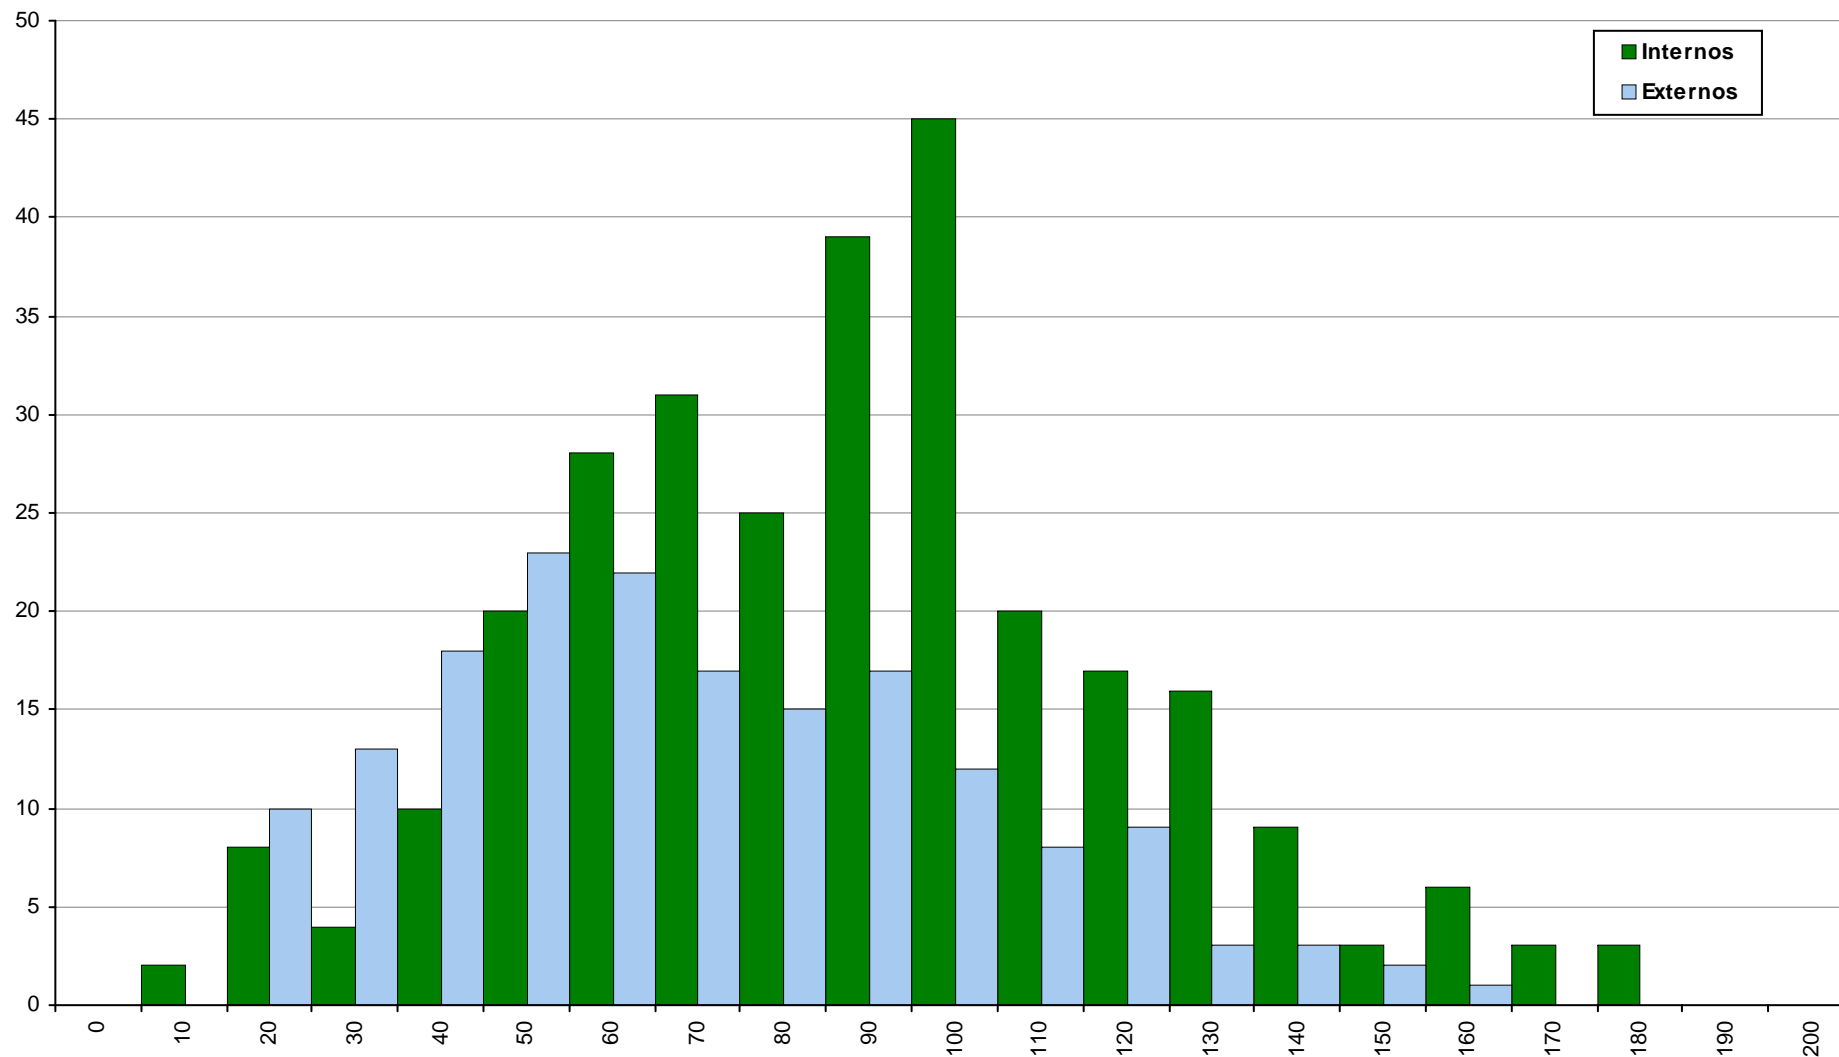

734 Literatura Portuguesa

2ª Fase

Ano / Fase	Provas	Internos	Média	Externos	Média
2018 / 2ª Fase	462	289	94	173	75
2017 / 2ª Fase	441	253	103	188	79
2016 / 2ª Fase	503	300	103	203	89