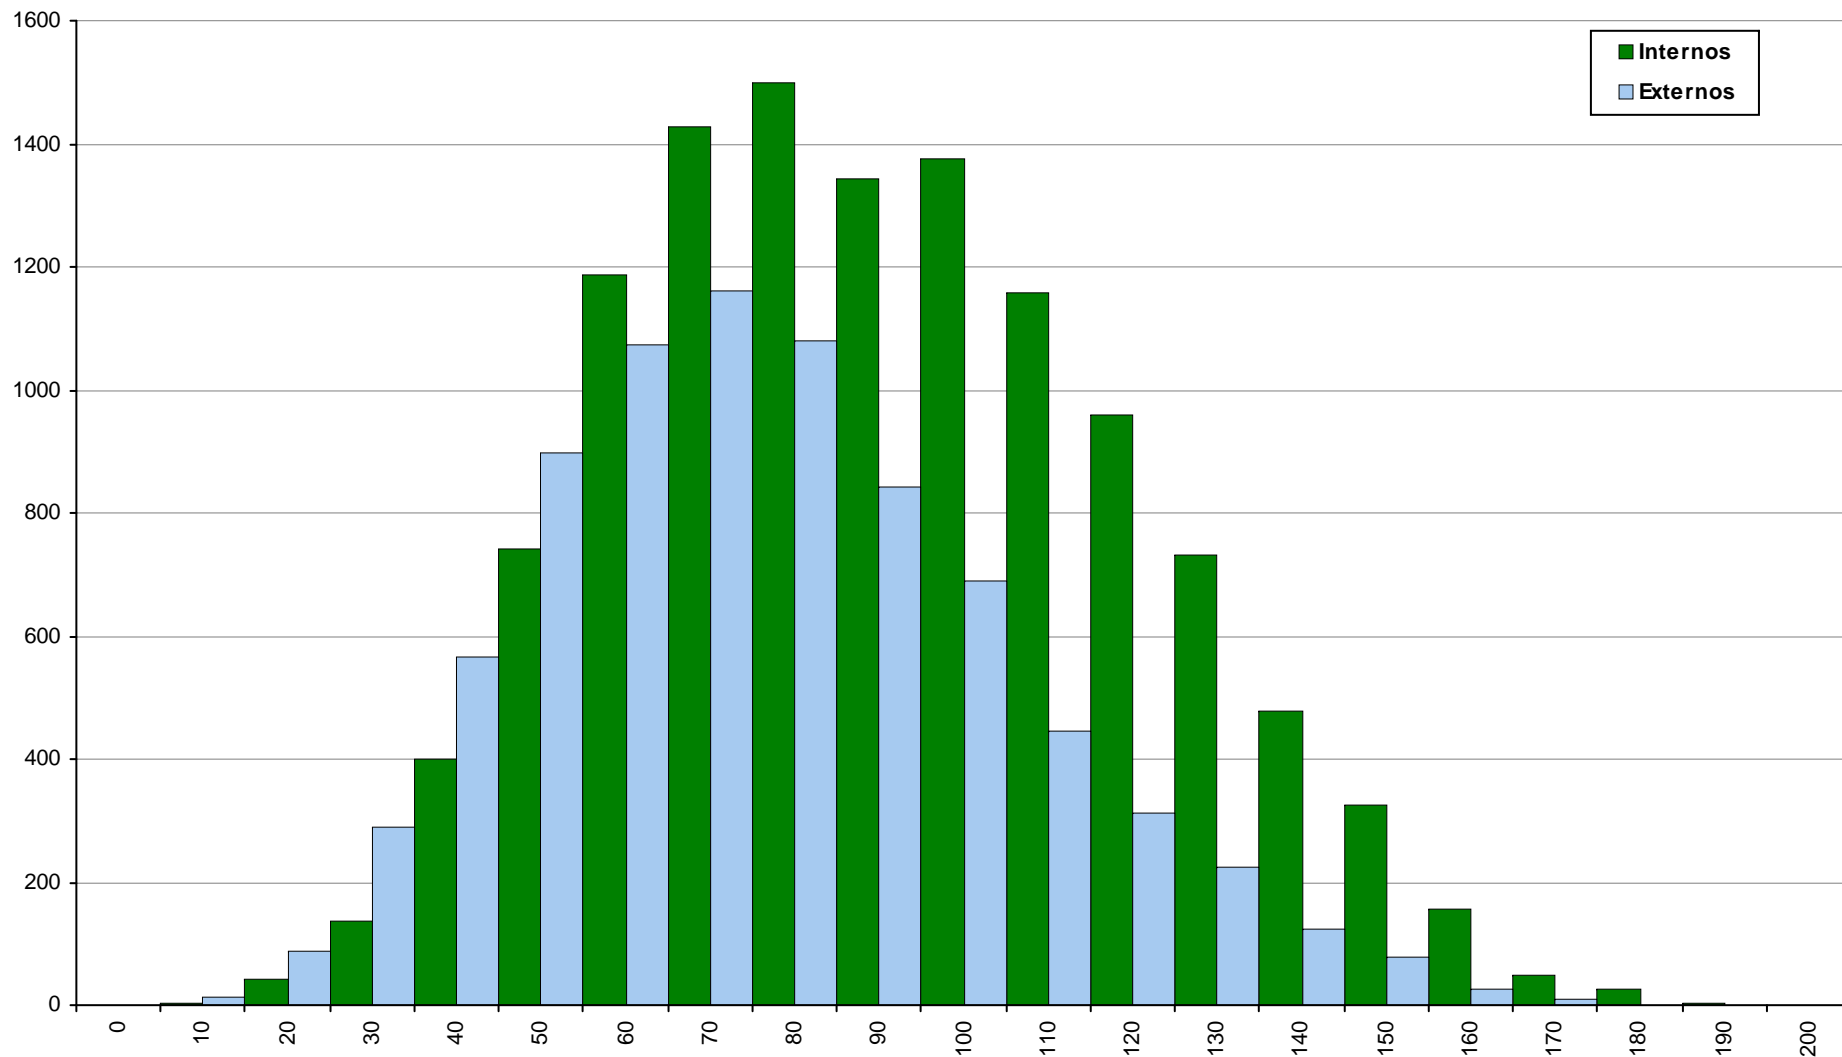

501 Alemão

2ª Fase

Ano / Fase	Provas	Internos	Média	Externos	Média
2018 / 2ª Fase	51	32	114	19	100
2017 / 2ª Fase	137	105	138	32	117
2016 / 2ª Fase	120	85	111	35	98

702 Biologia e Geologia

2ª Fase

Ano / Fase	Provas	Internos	Média	Externos	Média
2018 / 2ª Fase	19963	12039	96	7924	81
2017 / 2ª Fase	22783	14461	109	8322	90
2016 / 2ª Fase	22443	13750	110	8693	97

706 Desenho A

2ª Fase

Ano / Fase	Provas	Internos	Média	Externos	Média
2018 / 2ª Fase	1012	611	141	401	130
2017 / 2ª Fase	954	606	134	348	130
2016 / 2ª Fase	1096	693	136	403	127

712 Economia A

2ª Fase

Ano / Fase	Provas	Internos	Média	Externos	Média
2018 / 2ª Fase	4238	2435	103	1803	88
2017 / 2ª Fase	3611	1971	110	1640	88
2016 / 2ª Fase	4137	2350	119	1787	99