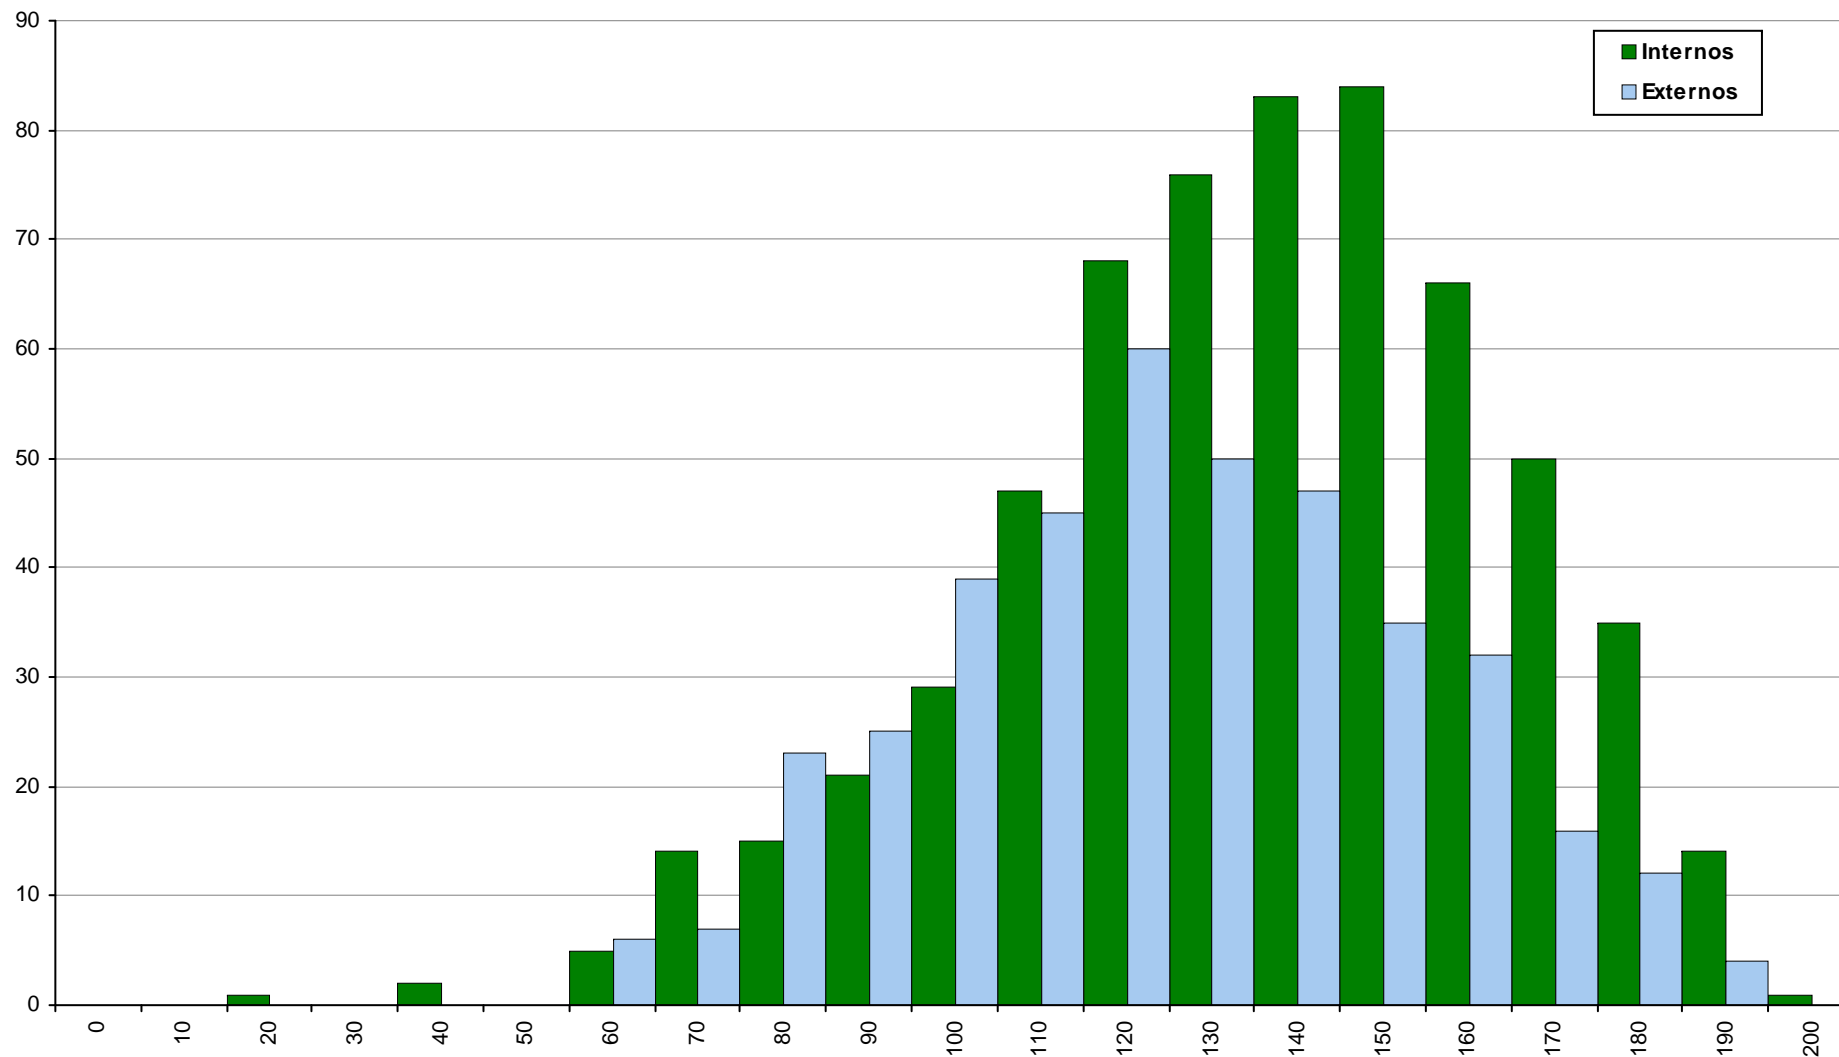

501 Alemão

2ª Fase

Ano / Fase	Provas	Internos	Média	Externos	Média
2018 / 2ª Fase	51	32	114	19	100
2017 / 2ª Fase	137	105	138	32	117
2016 / 2ª Fase	120	85	111	35	98

702 Biologia e Geologia

2ª Fase

Ano / Fase	Provas	Internos	Média	Externos	Média
2018 / 2ª Fase	19963	12039	96	7924	81
2017 / 2ª Fase	22783	14461	109	8322	90
2016 / 2ª Fase	22443	13750	110	8693	97

706 Desenho A

2ª Fase

Ano / Fase	Provas	Internos	Média	Externos	Média
2018 / 2ª Fase	1012	611	141	401	130
2017 / 2ª Fase	954	606	134	348	130
2016 / 2ª Fase	1096	693	136	403	127

712 Economia A

2ª Fase

Ano / Fase	Provas	Internos	Média	Externos	Média
2018 / 2ª Fase	4238	2435	103	1803	88
2017 / 2ª Fase	3611	1971	110	1640	88
2016 / 2ª Fase	4137	2350	119	1787	99