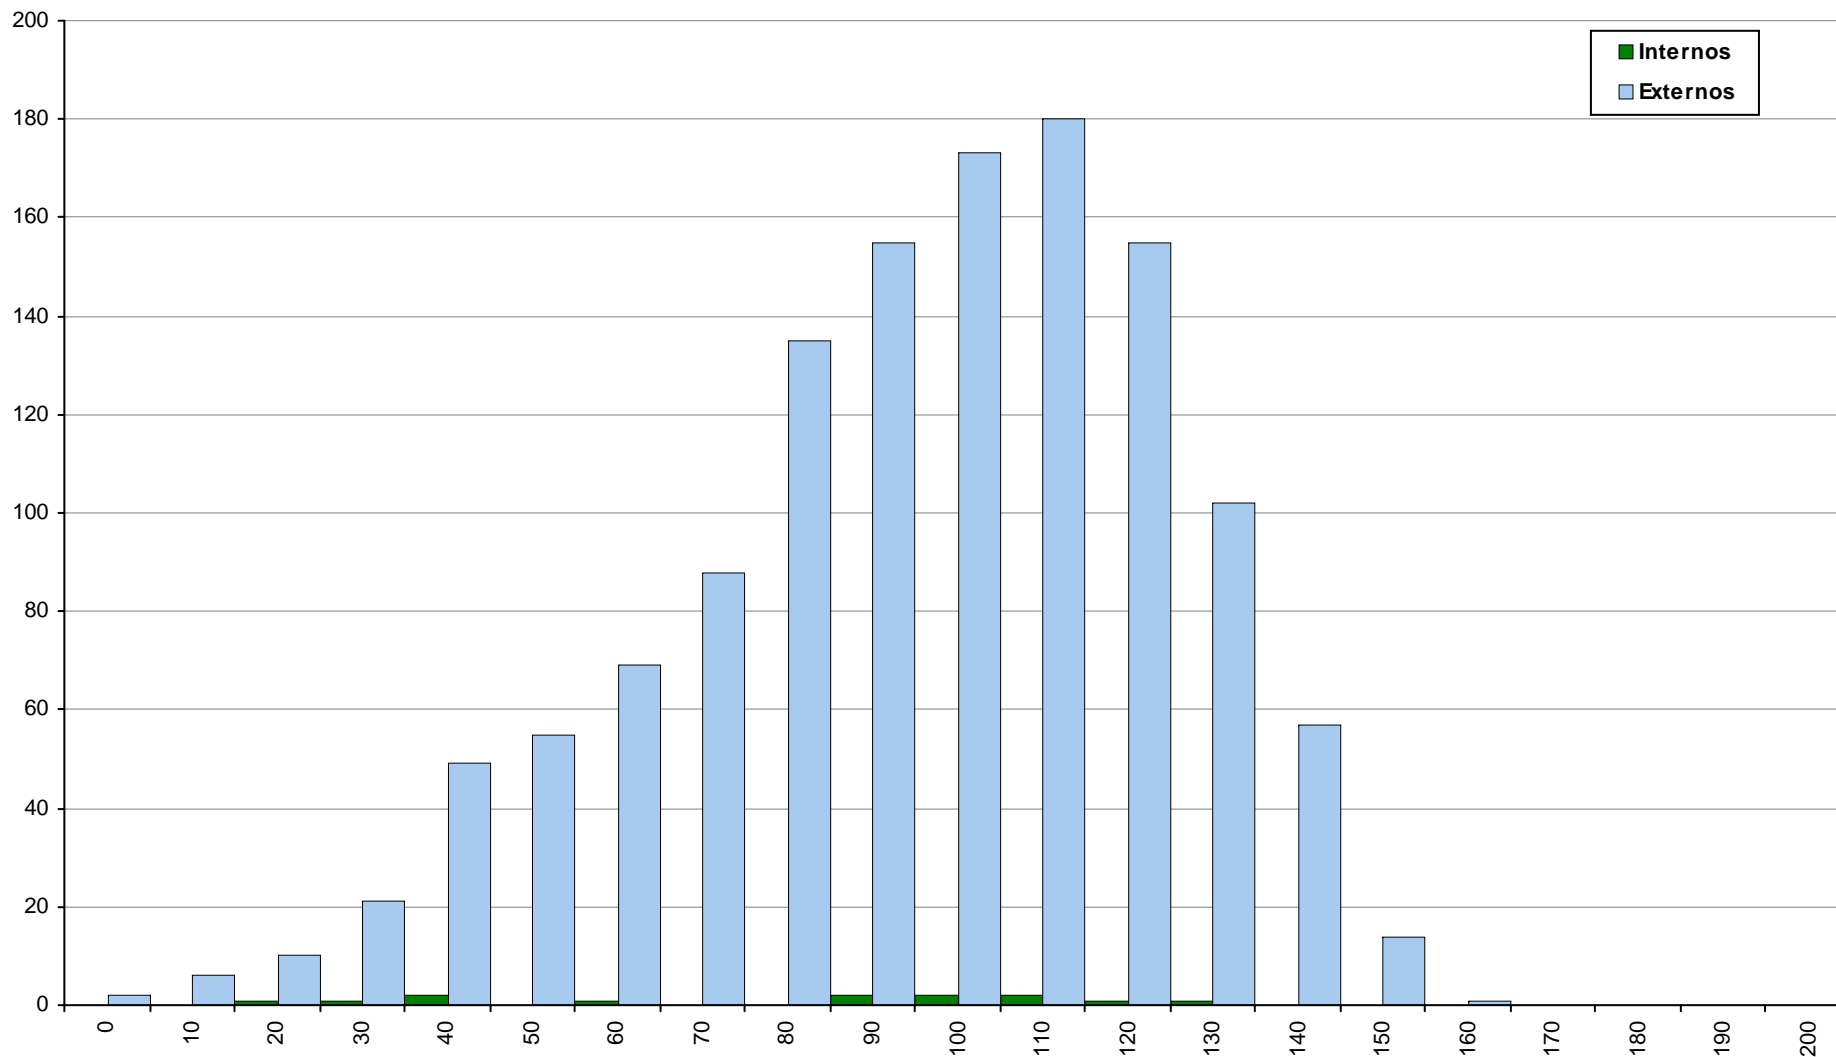

550 Inglês

2ª Fase

Ano / Fase	Provas	Internos	Média	Externos	Média
2018 / 2ª Fase	1285	13	84	1272	99
2017 / 2ª Fase	1496	8	117	1488	112
2016 / 2ª Fase	805	4	87	801	112