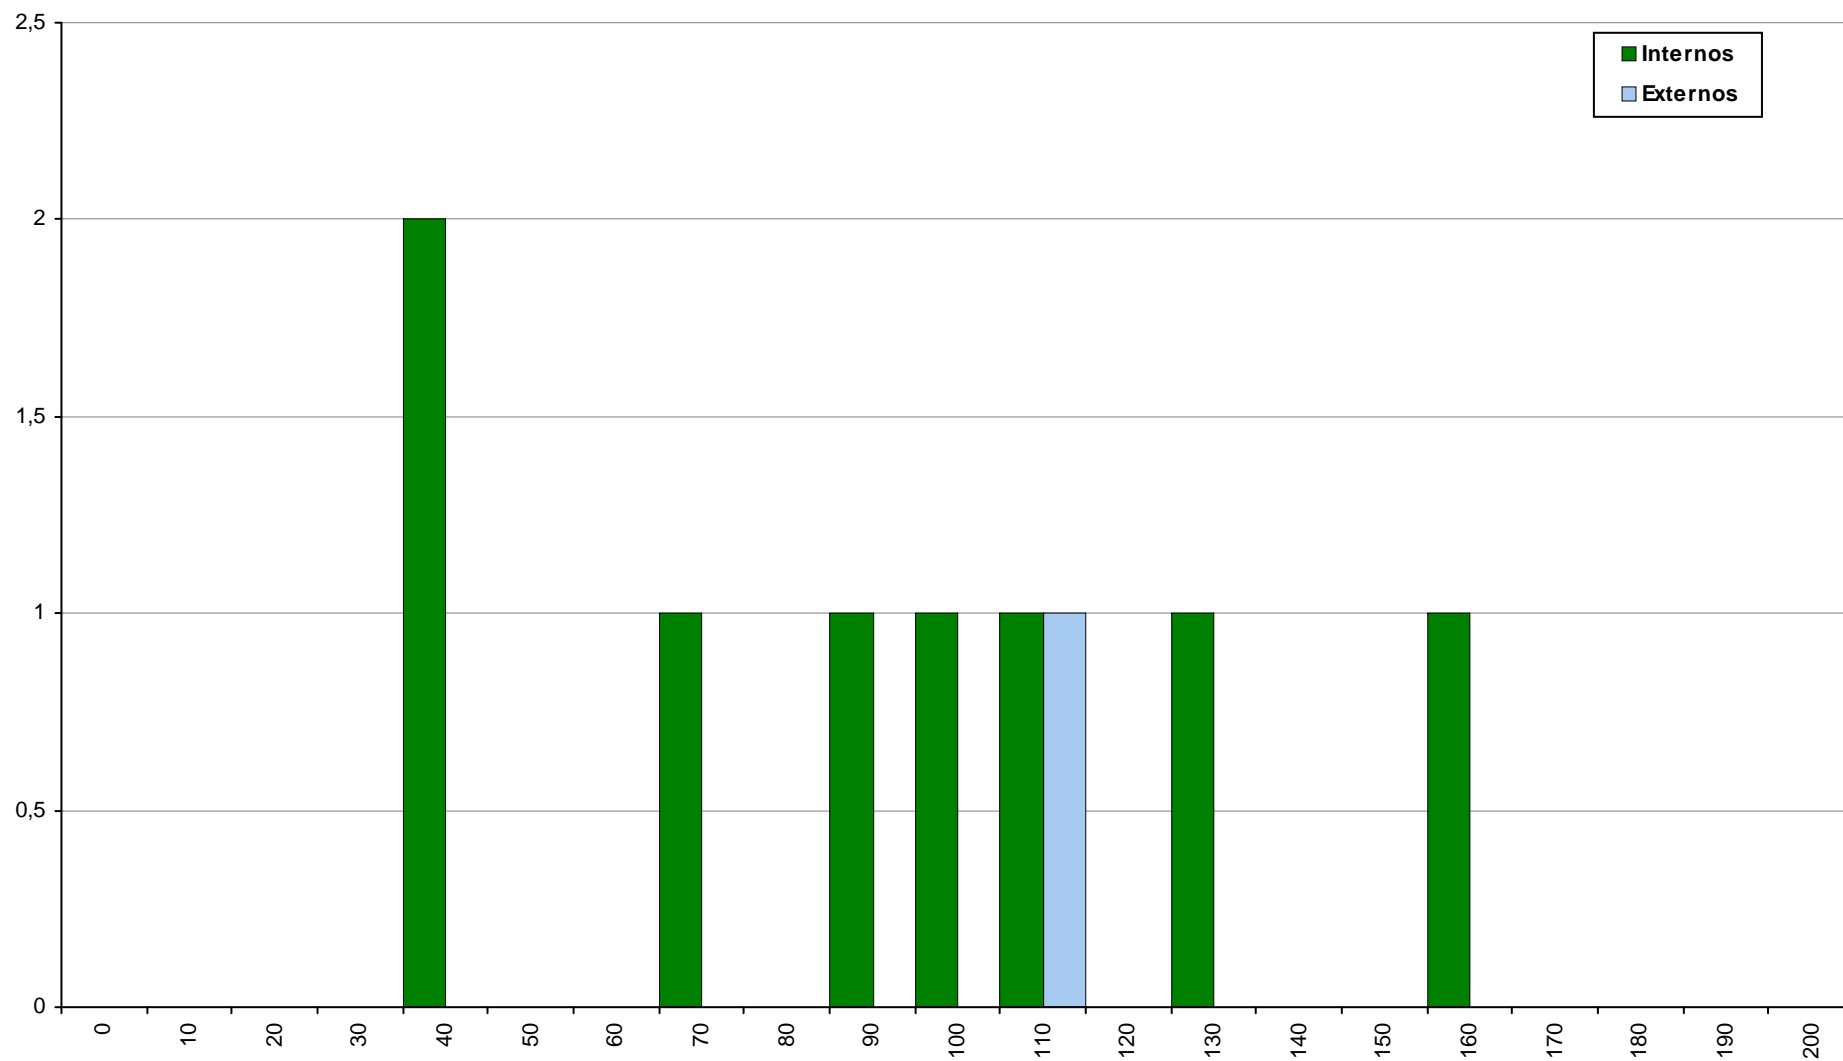

732 Latim A

2ª Fase

Ano / Fase	Provas	Internos	Média	Externos	Média
2018 / 2ª Fase	9	8	97	1	117
2017 / 2ª Fase	13	11	79	2	29
2016 / 2ª Fase	3	1	65	2	24