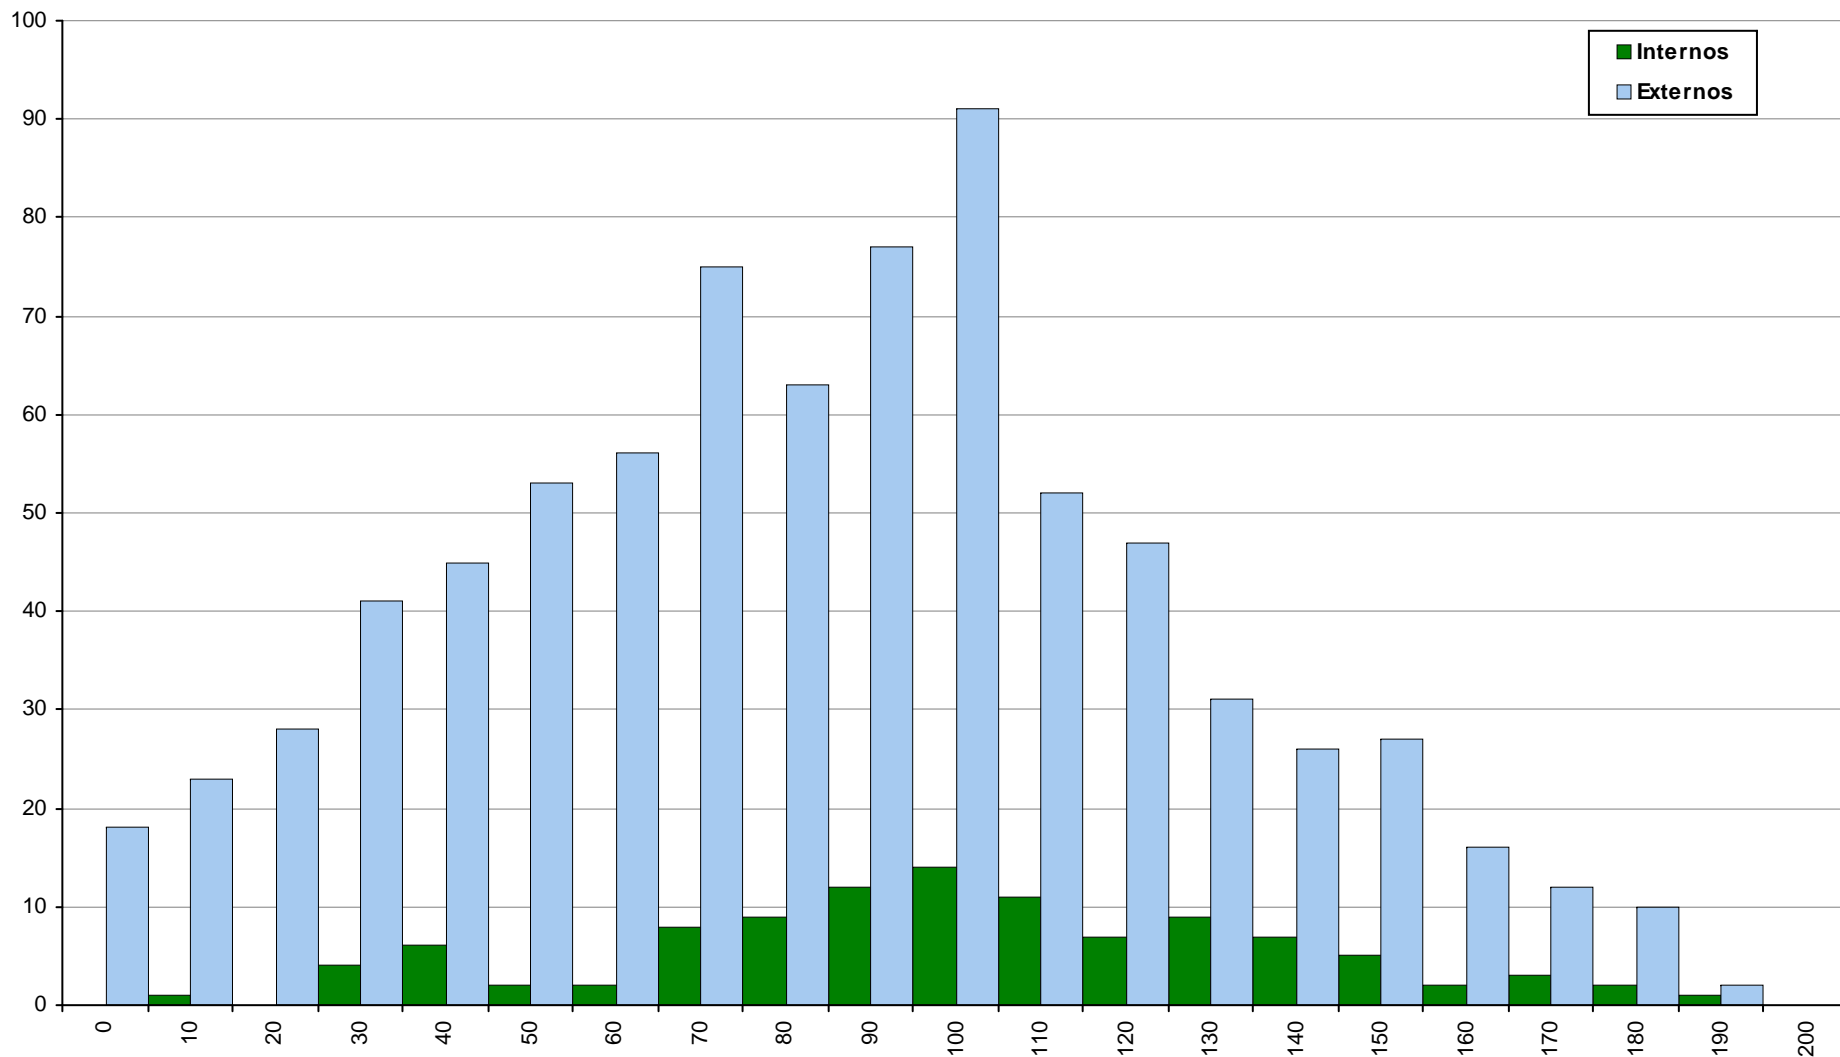

735 Matemática B

2ª Fase

Ano / Fase	Provas	Internos	Média	Externos	Média
2018 / 2ª Fase	898	105	106	793	88
2017 / 2ª Fase	624	112	114	512	102
2016 / 2ª Fase	771	164	100	607	80