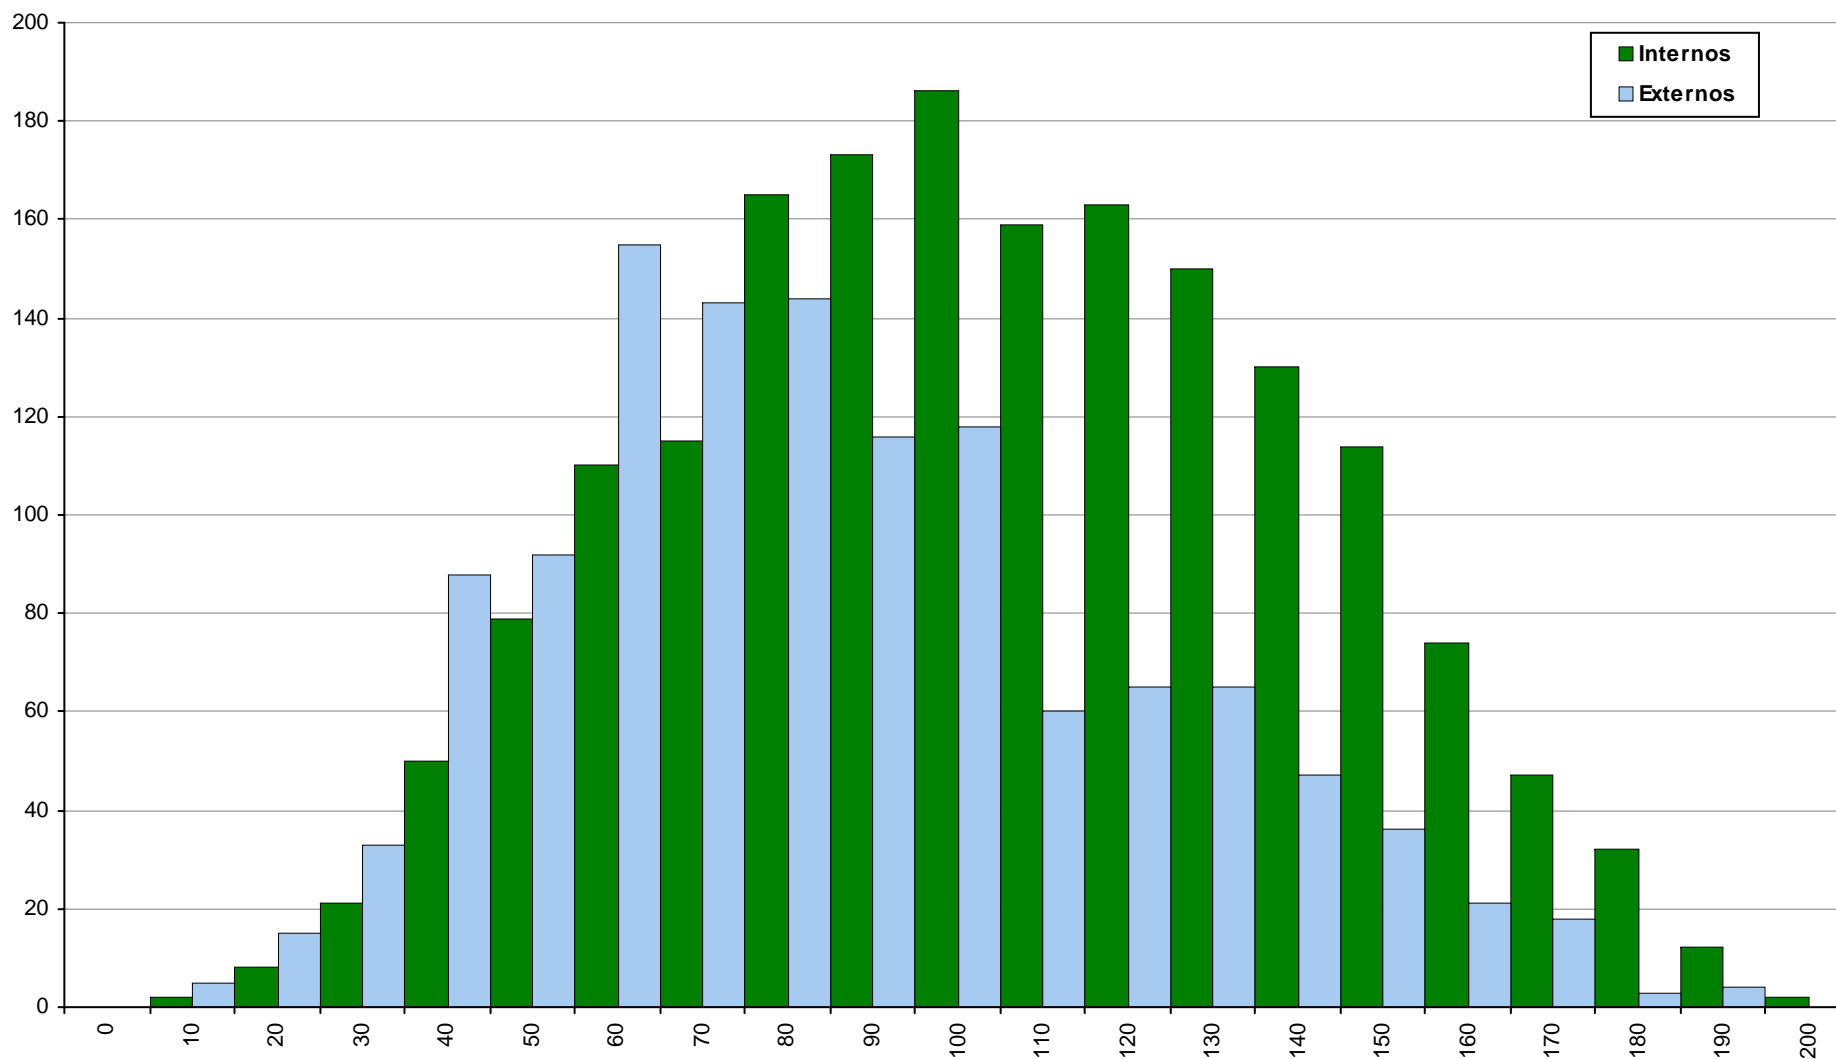

547 Espanhol

2ª Fase

Ano / Fase	Provas	Internos	Média	Externos	Média
2018 / 2ª Fase	326	96	115	230	95
2017 / 2ª Fase	294	79	143	215	125
2016 / 2ª Fase	544	193	119	351	86

714 Filosofia

2ª Fase

Ano / Fase	Provas	Internos	Média	Externos	Média
2018 / 2ª Fase	3020	1792	110	1228	90
2017 / 2ª Fase	3537	2247	94	1290	72
2016 / 2ª Fase	3233	1922	95	1311	76