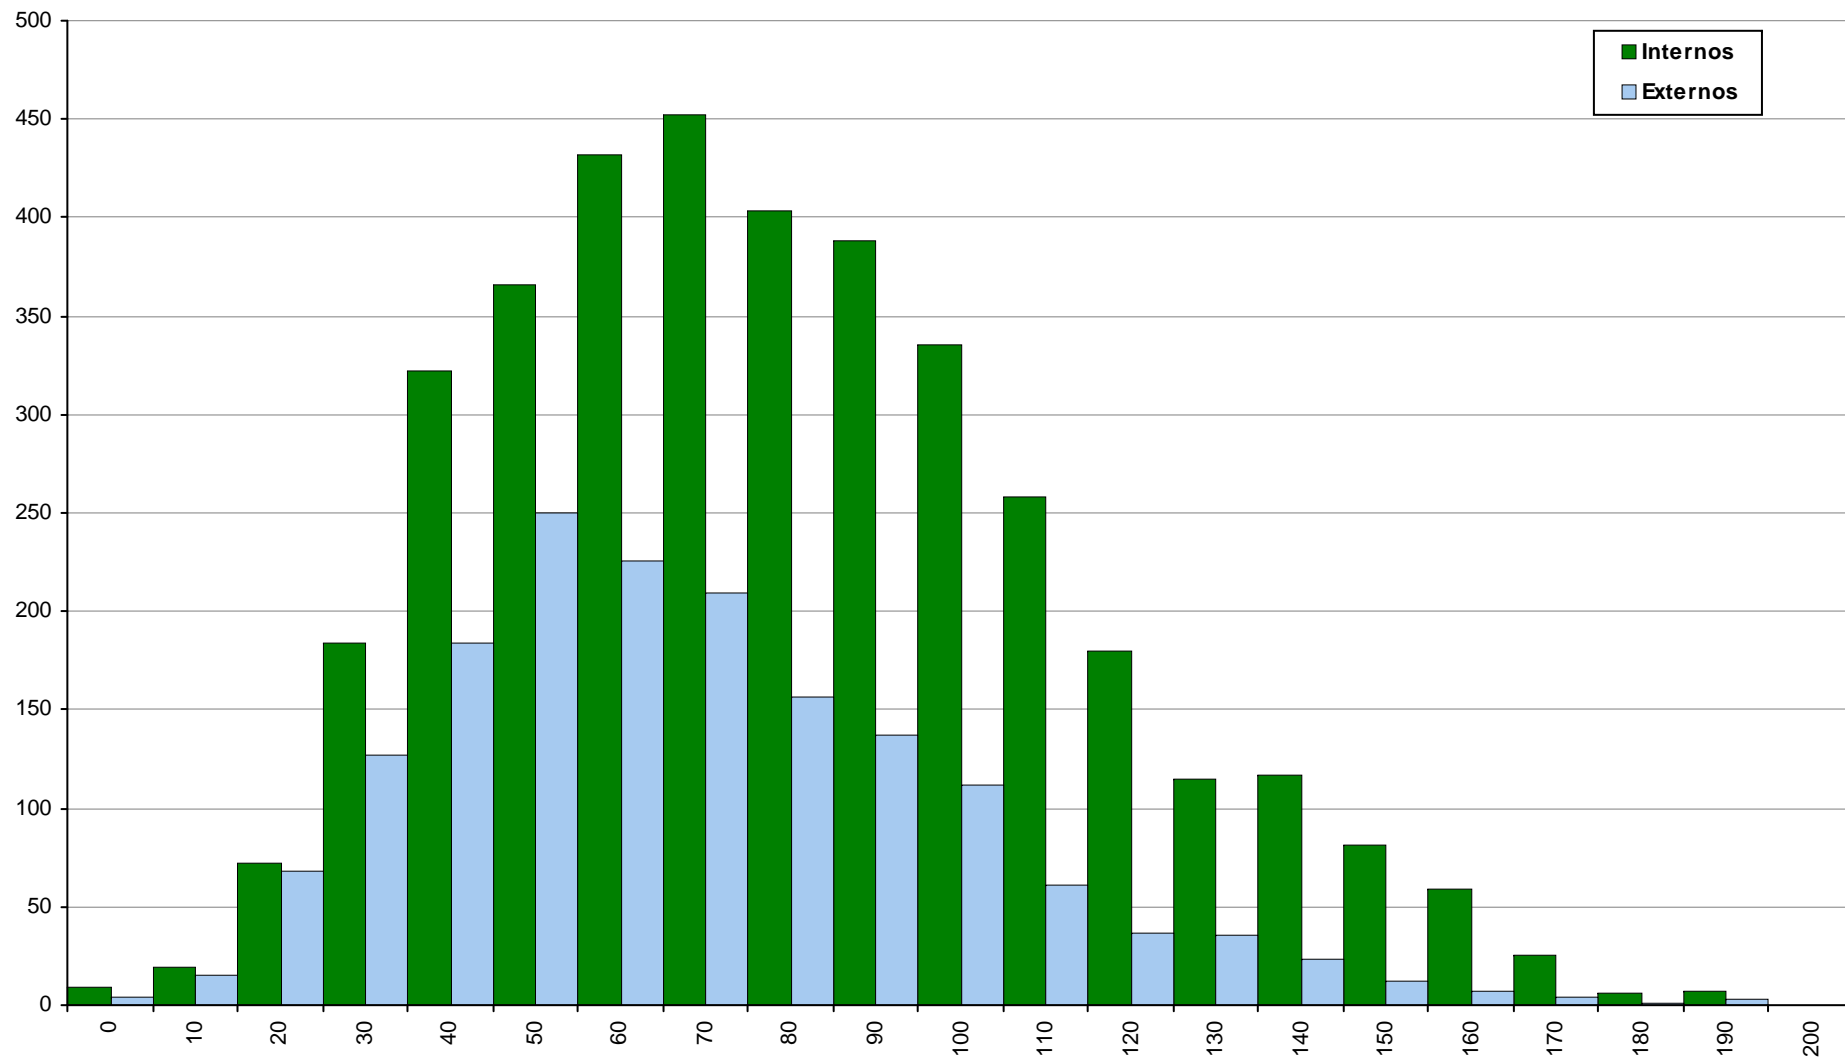

623 História A

2ª Fase

Ano / Fase	Provas	Internos	Média	Externos	Média
2018 / 2ª Fase	5503	3830	85	1673	72
2017 / 2ª Fase	5131	3258	88	1873	78
2016 / 2ª Fase	5515	3740	90	1775	73