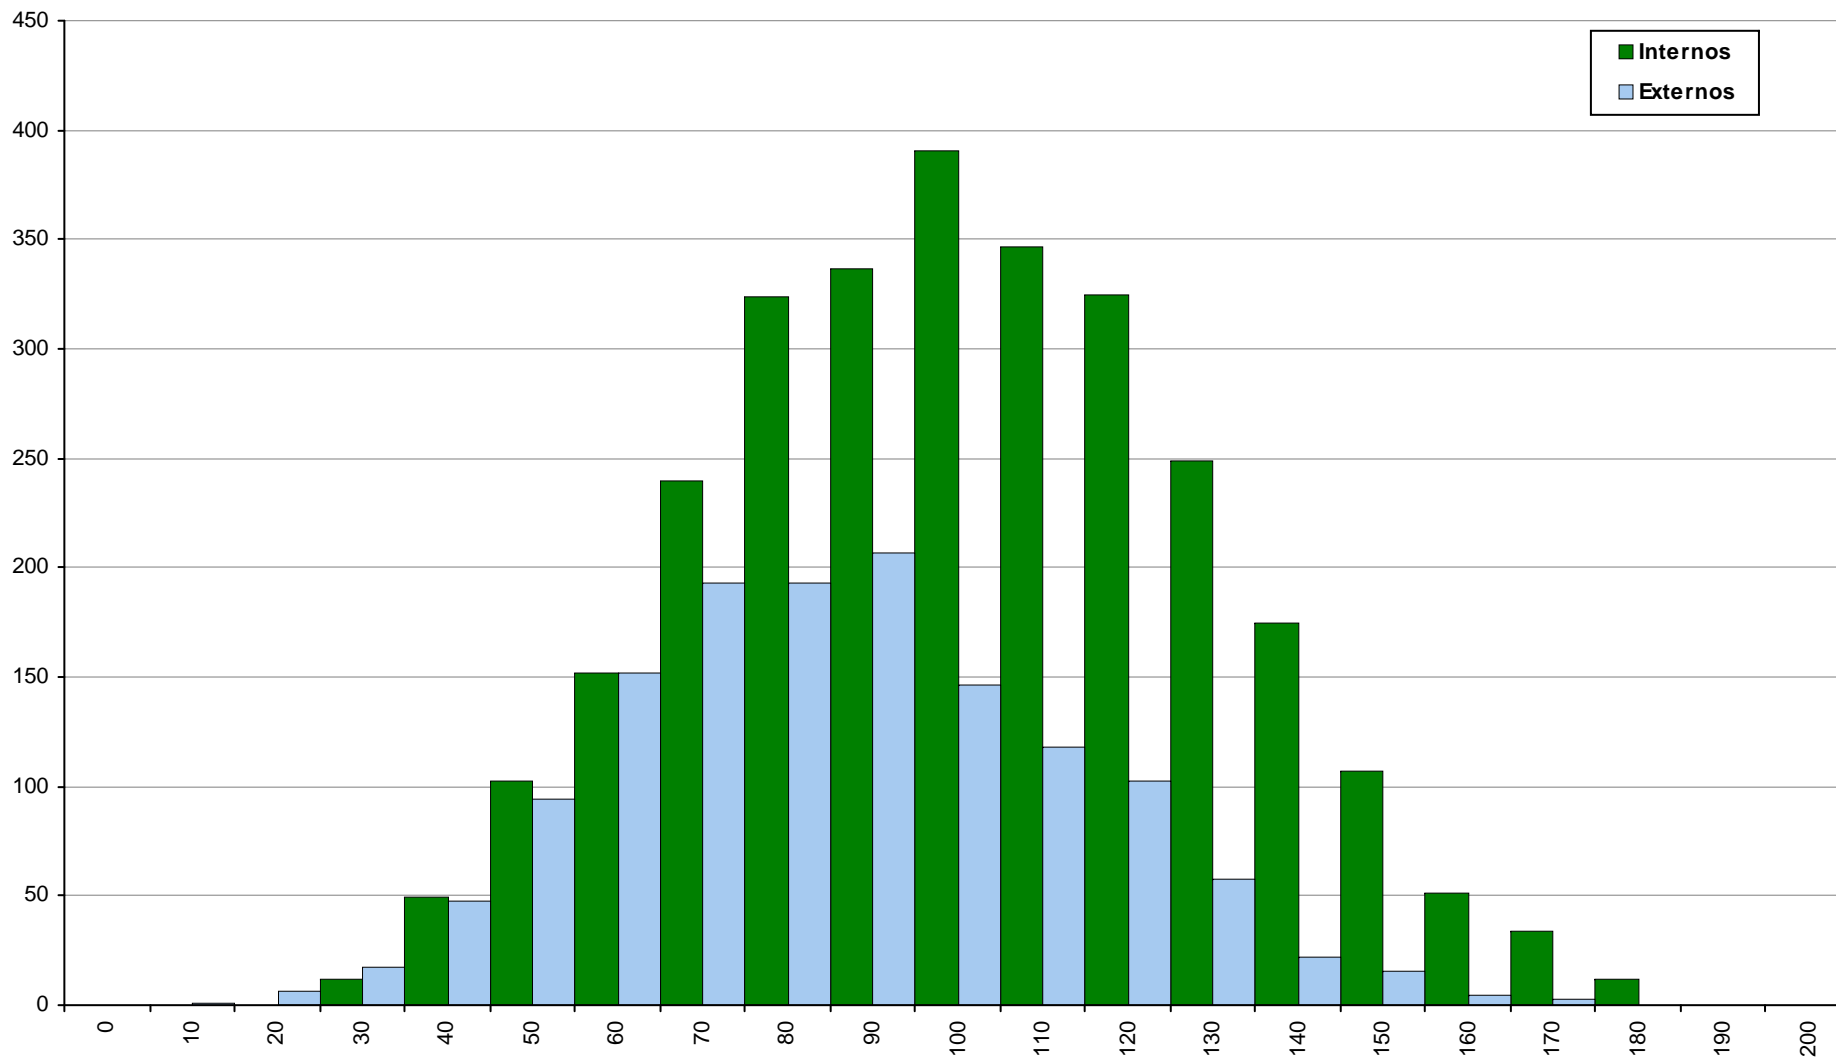

719 Geografia A

2ª Fase

Ano / Fase	Provas	Internos	Média	Externos	Média
2018 / 2ª Fase	4288	2907	106	1381	90
2017 / 2ª Fase	4869	3332	94	1537	76
2016 / 2ª Fase	4184	2718	93	1466	76