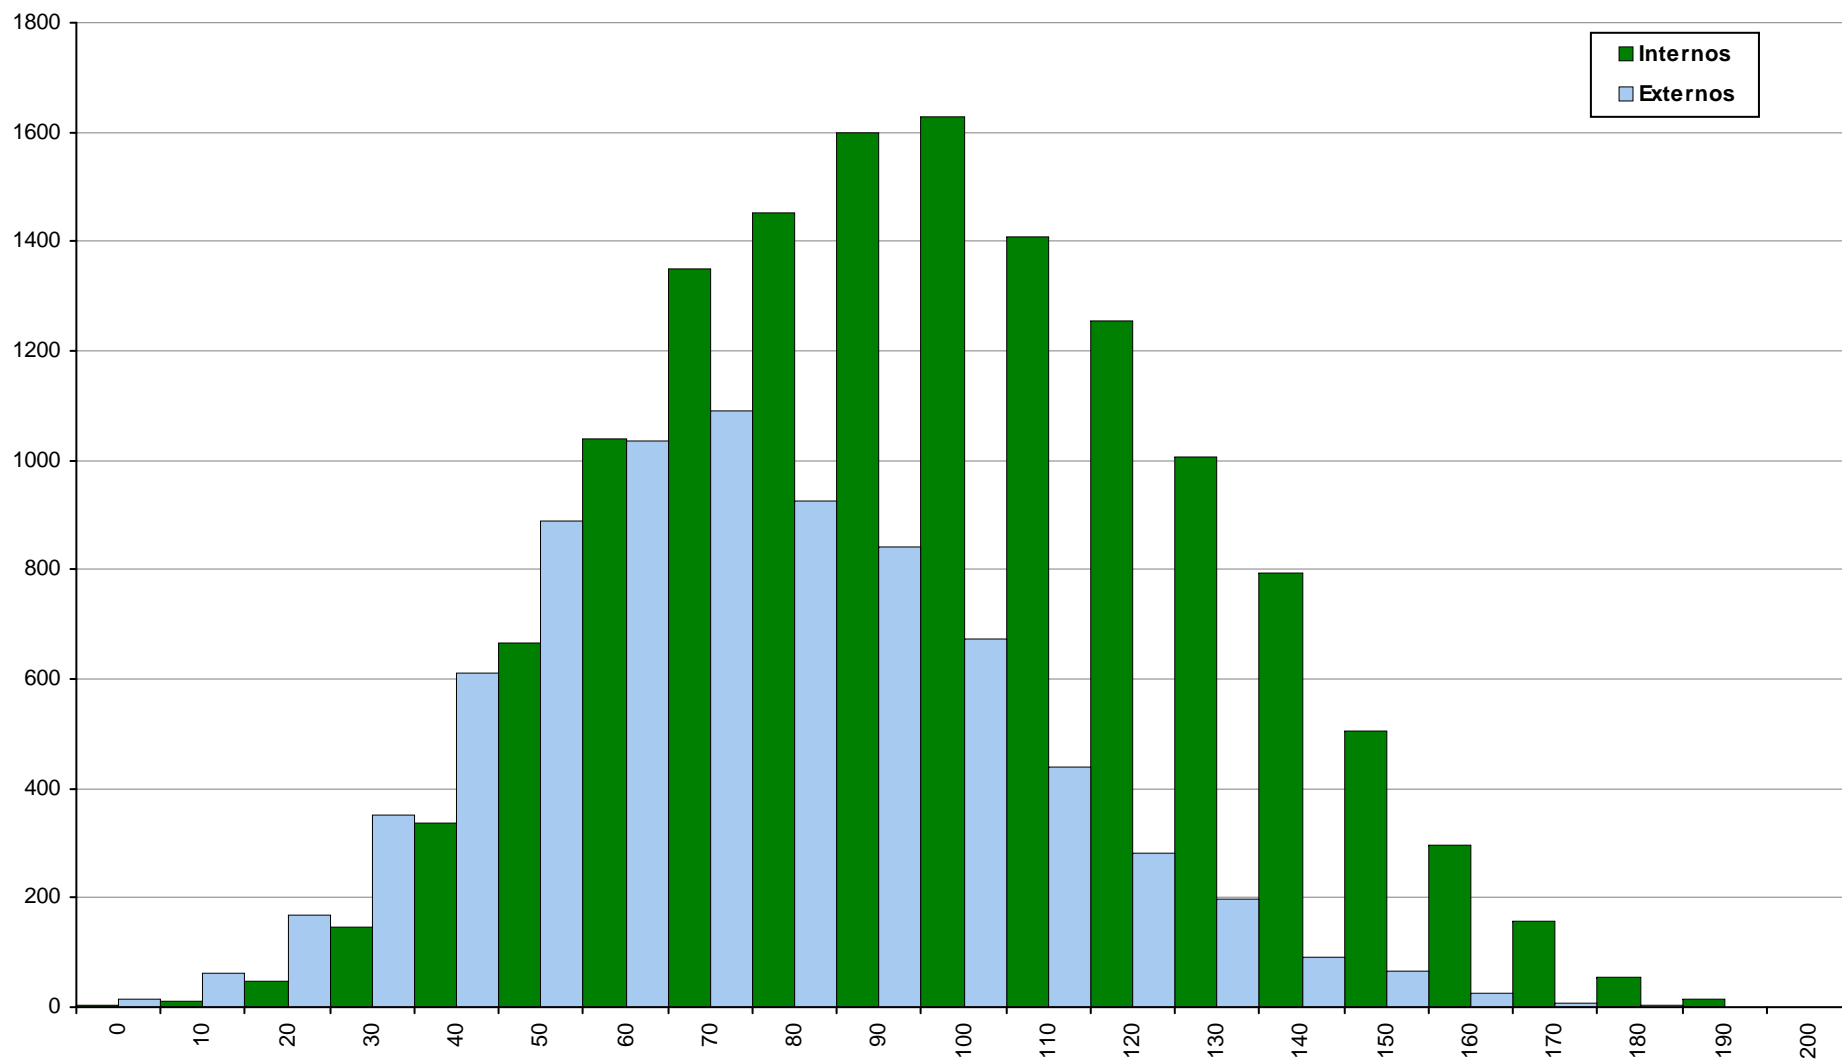

639 Português

2ª Fase

Ano / Fase	Provas	Internos	Média	Externos	Média
2018 / 2ª Fase	21642	13844	102	7798	79
2017 / 2ª Fase	22036	13888	103	8148	82
2016 / 2ª Fase	21287	13168	104	8119	85