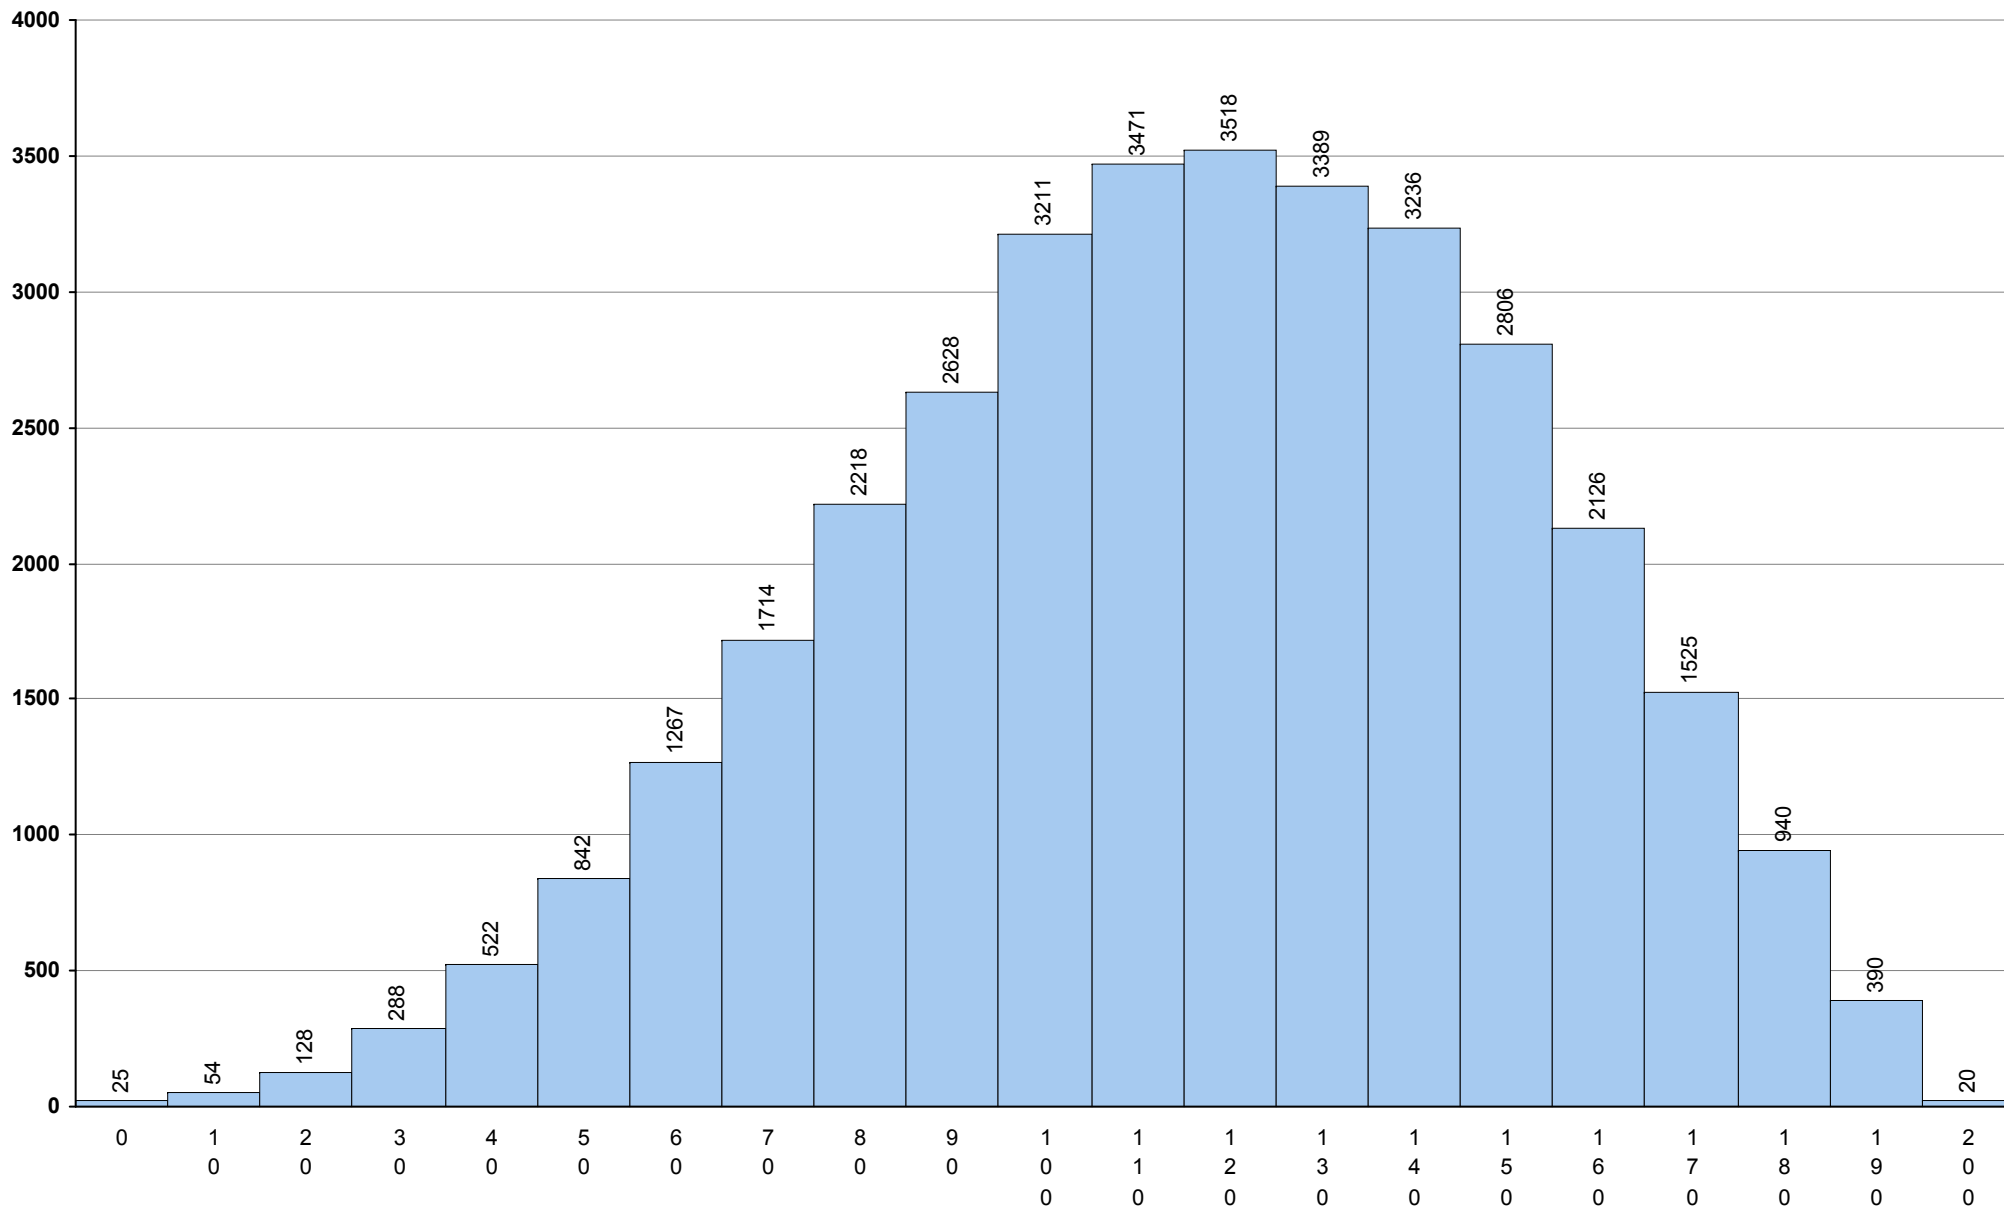

639 Português **1ª Fase** Provas: 34318 Negativas: 7577 Média: **120** Desvio: 36