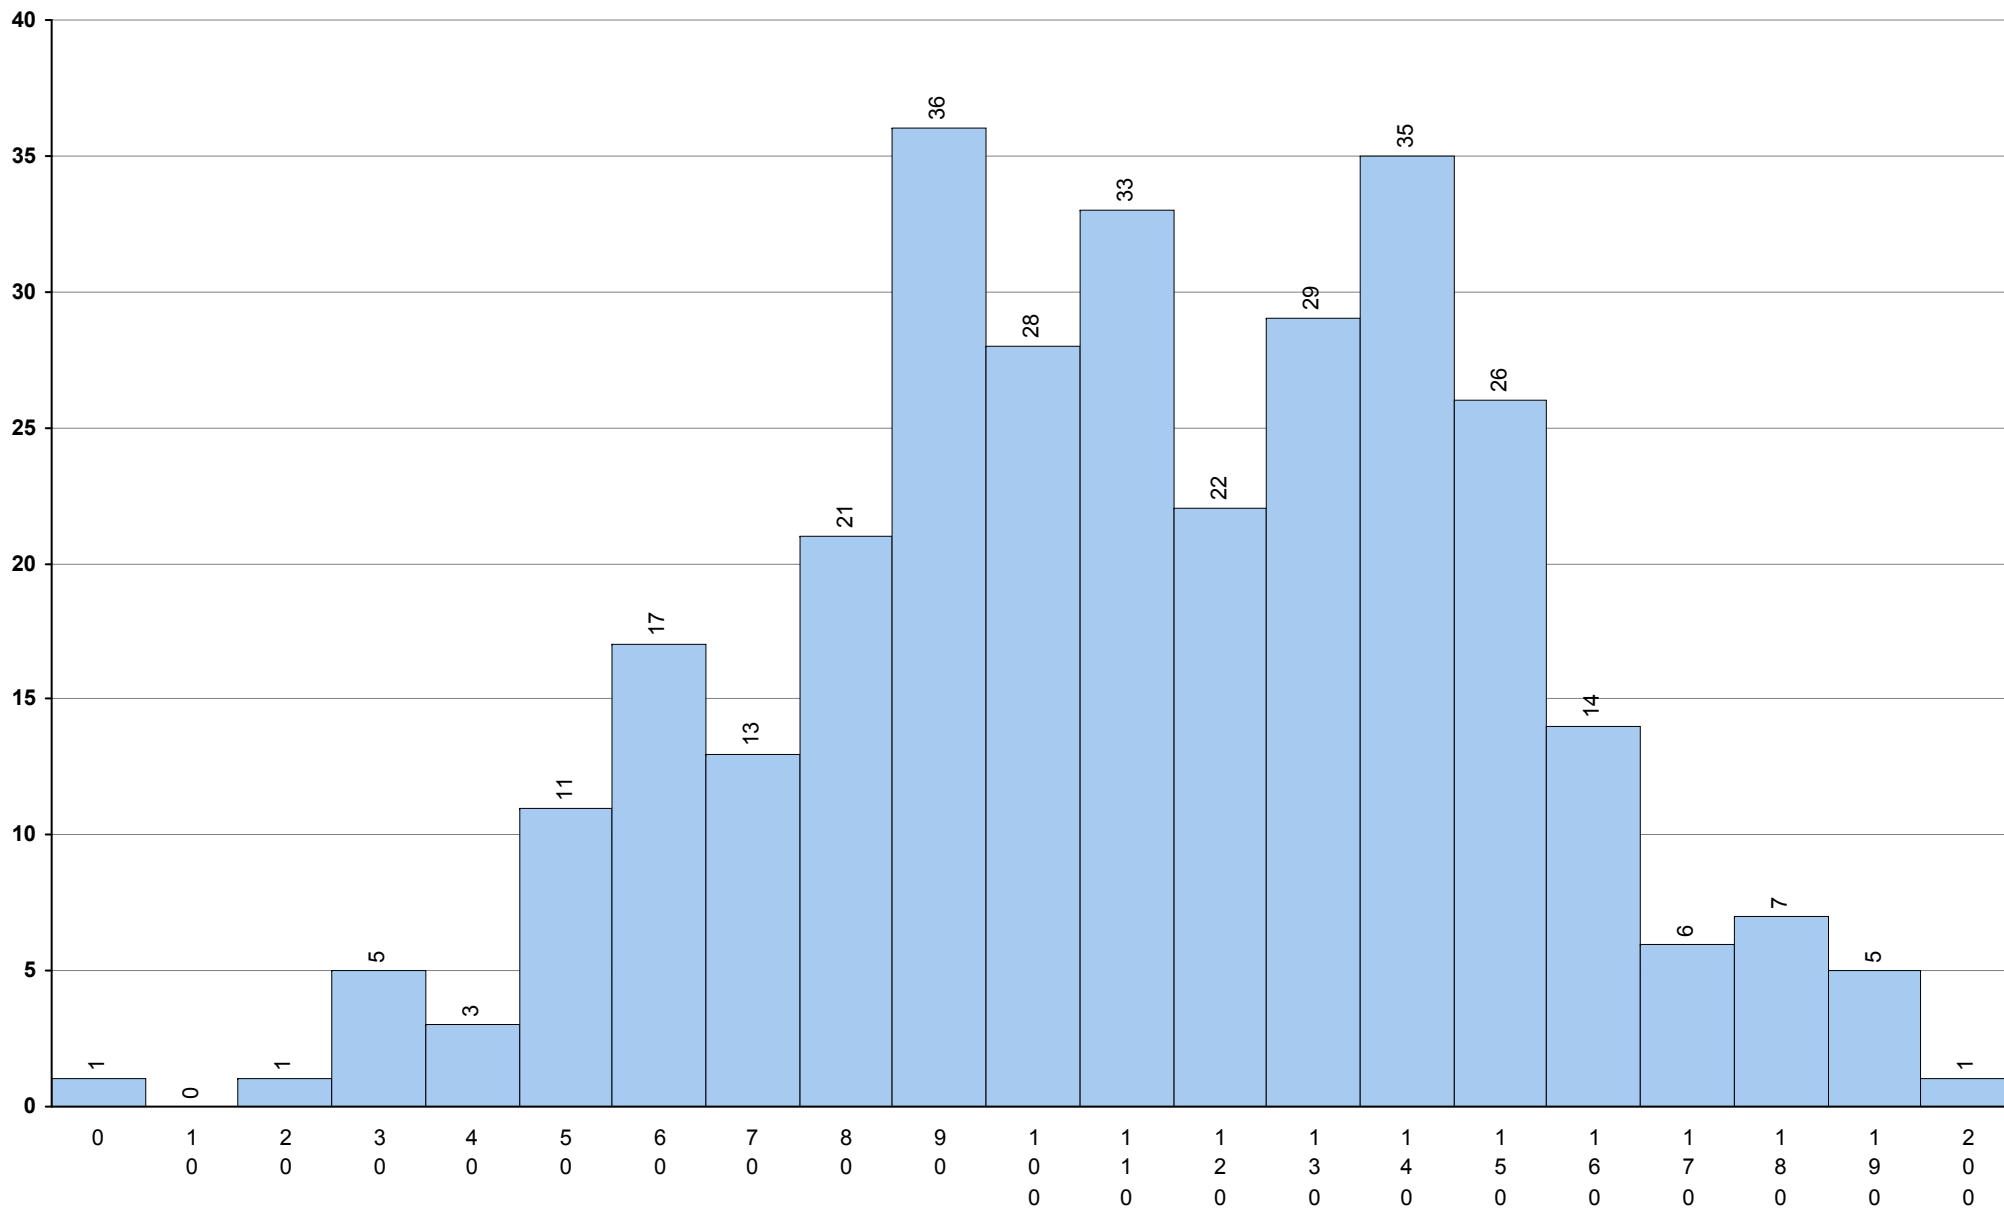

723 História B **1ª Fase** Provas: 314 Negativas: 84 Média: **116** Desvio: 37