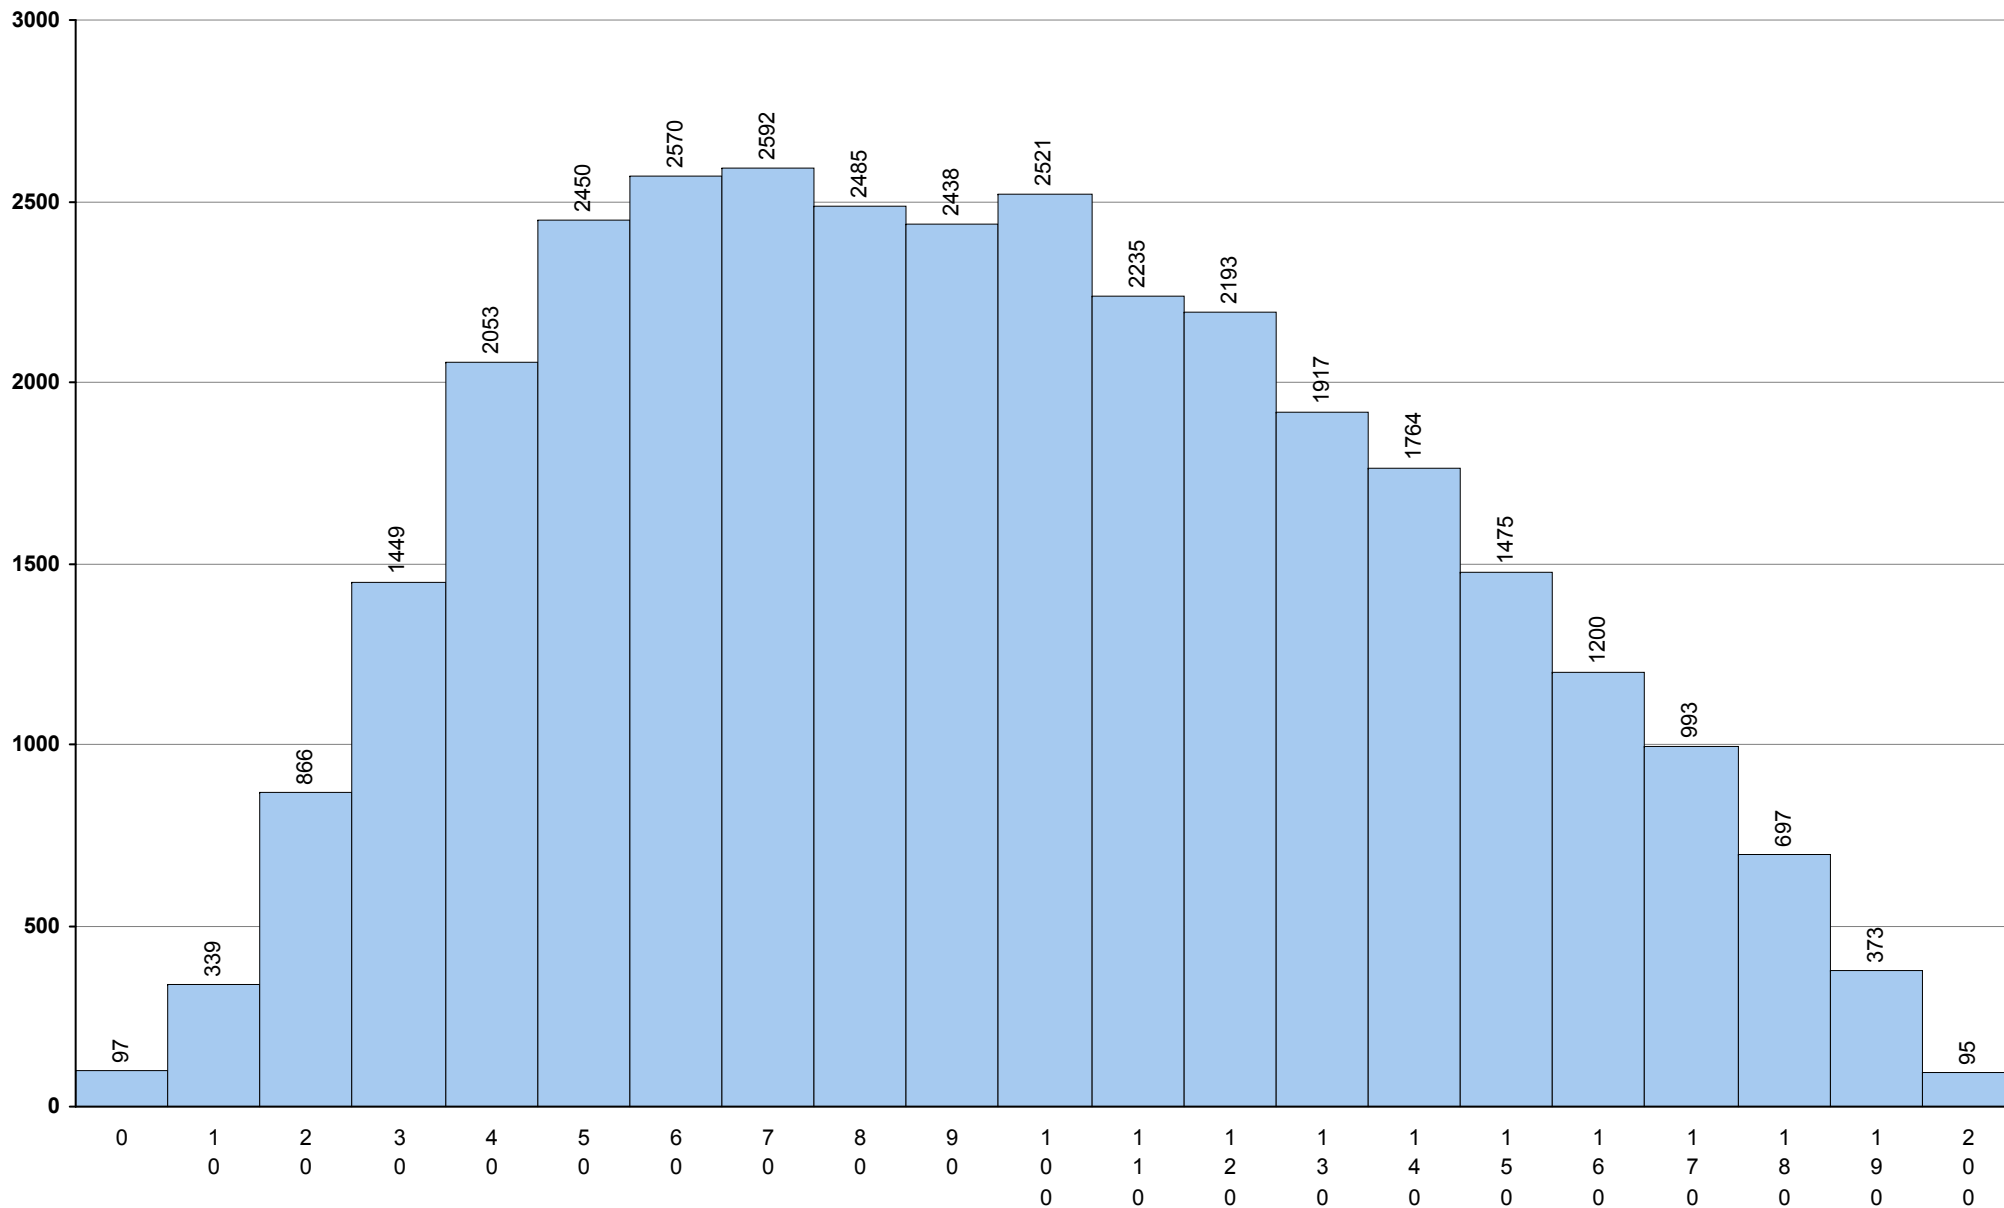

715 Física e Química A **1ª Fase** Provas: 32802 Negativas: 15739 Média: **98** Desvio: 44