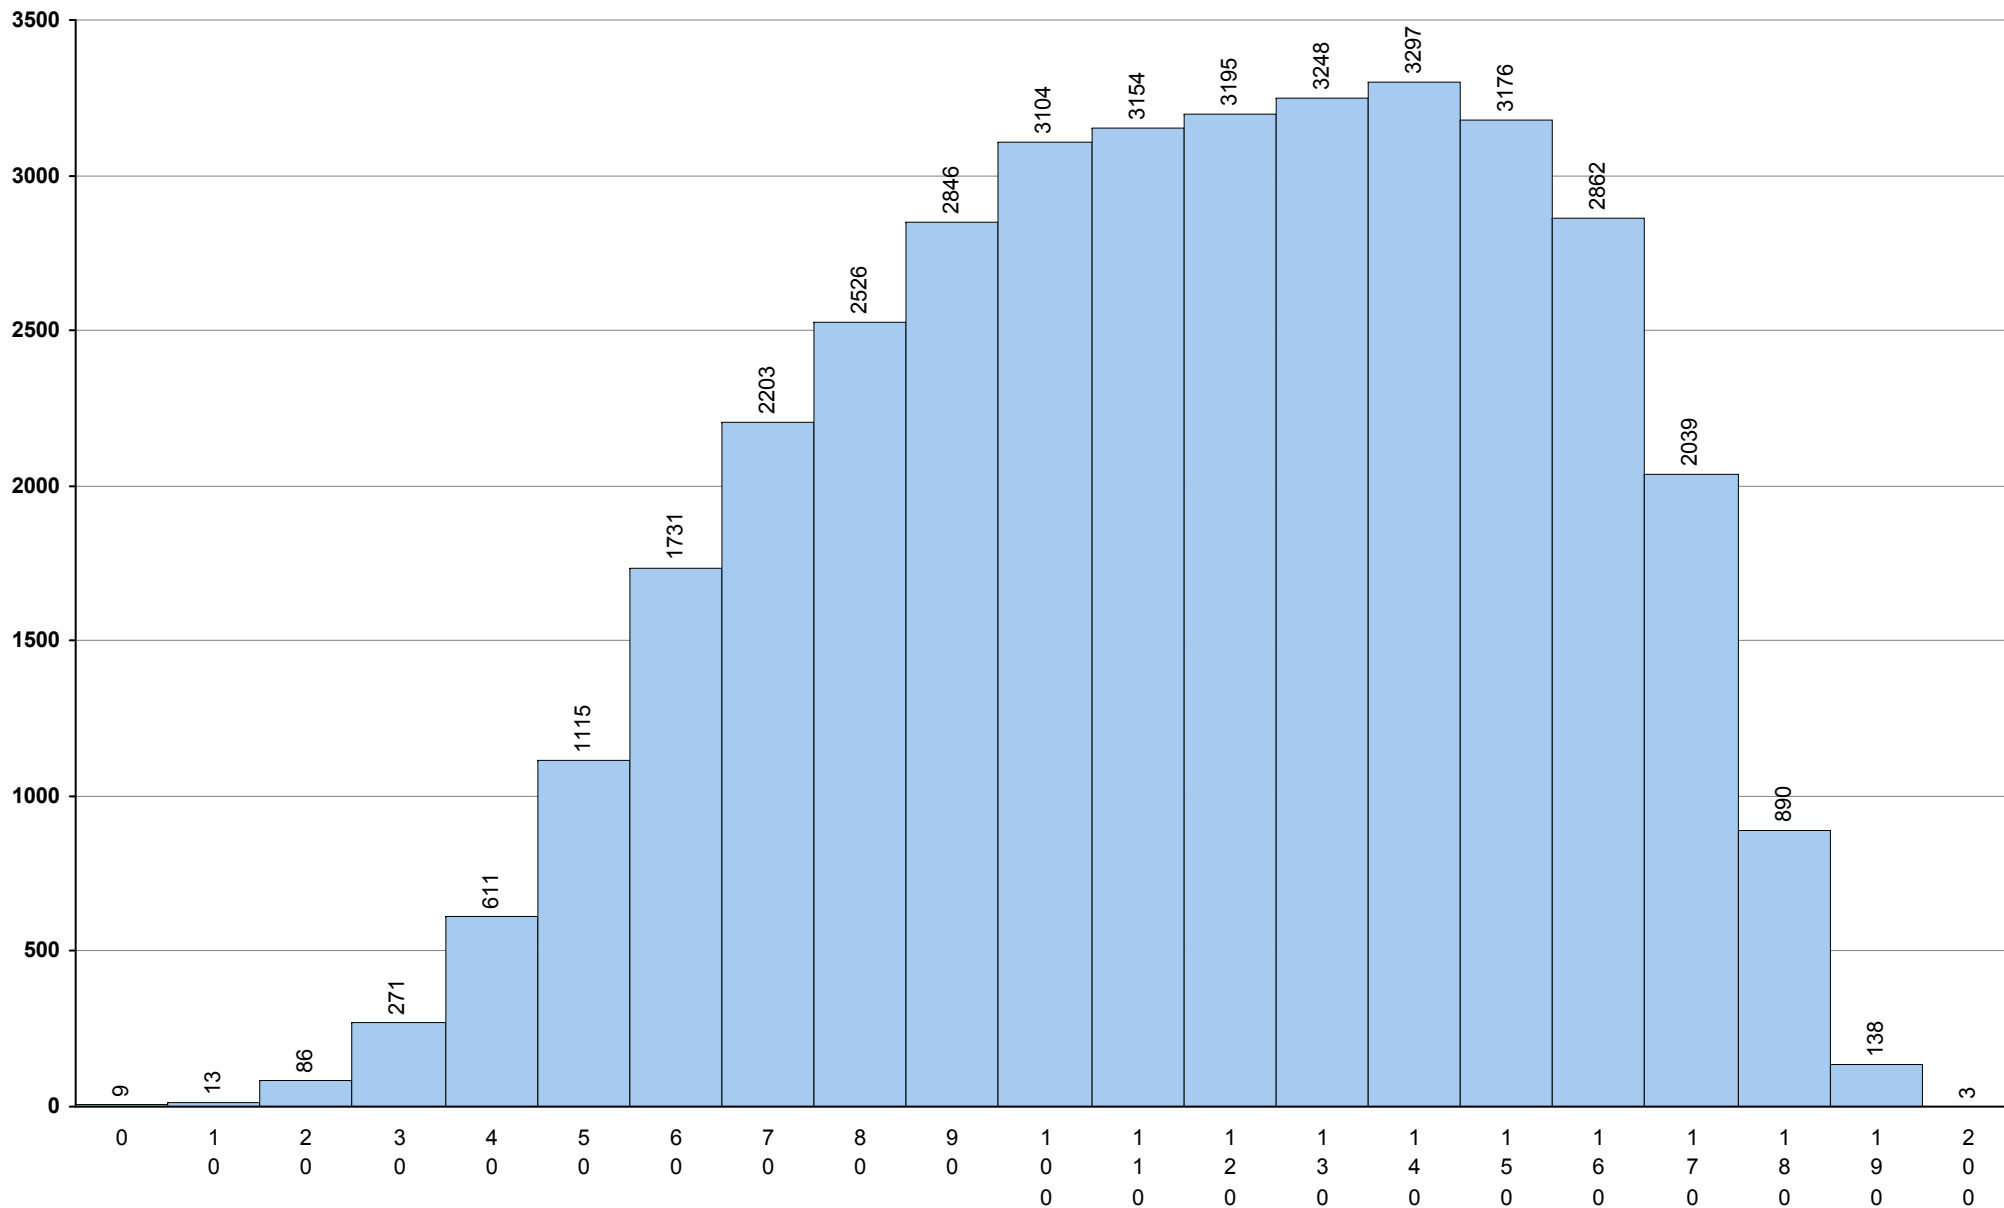

501 Alemão 1ª Fase Provas: 226 Negativas: 43 Média: 127 Desvio: 32

**702 Biologia e Geologia**      **1ª Fase**      Provas: 36517    Negativas: 9431    Média: **120**    Desvio: 37

712 Economia A

1ª Fase