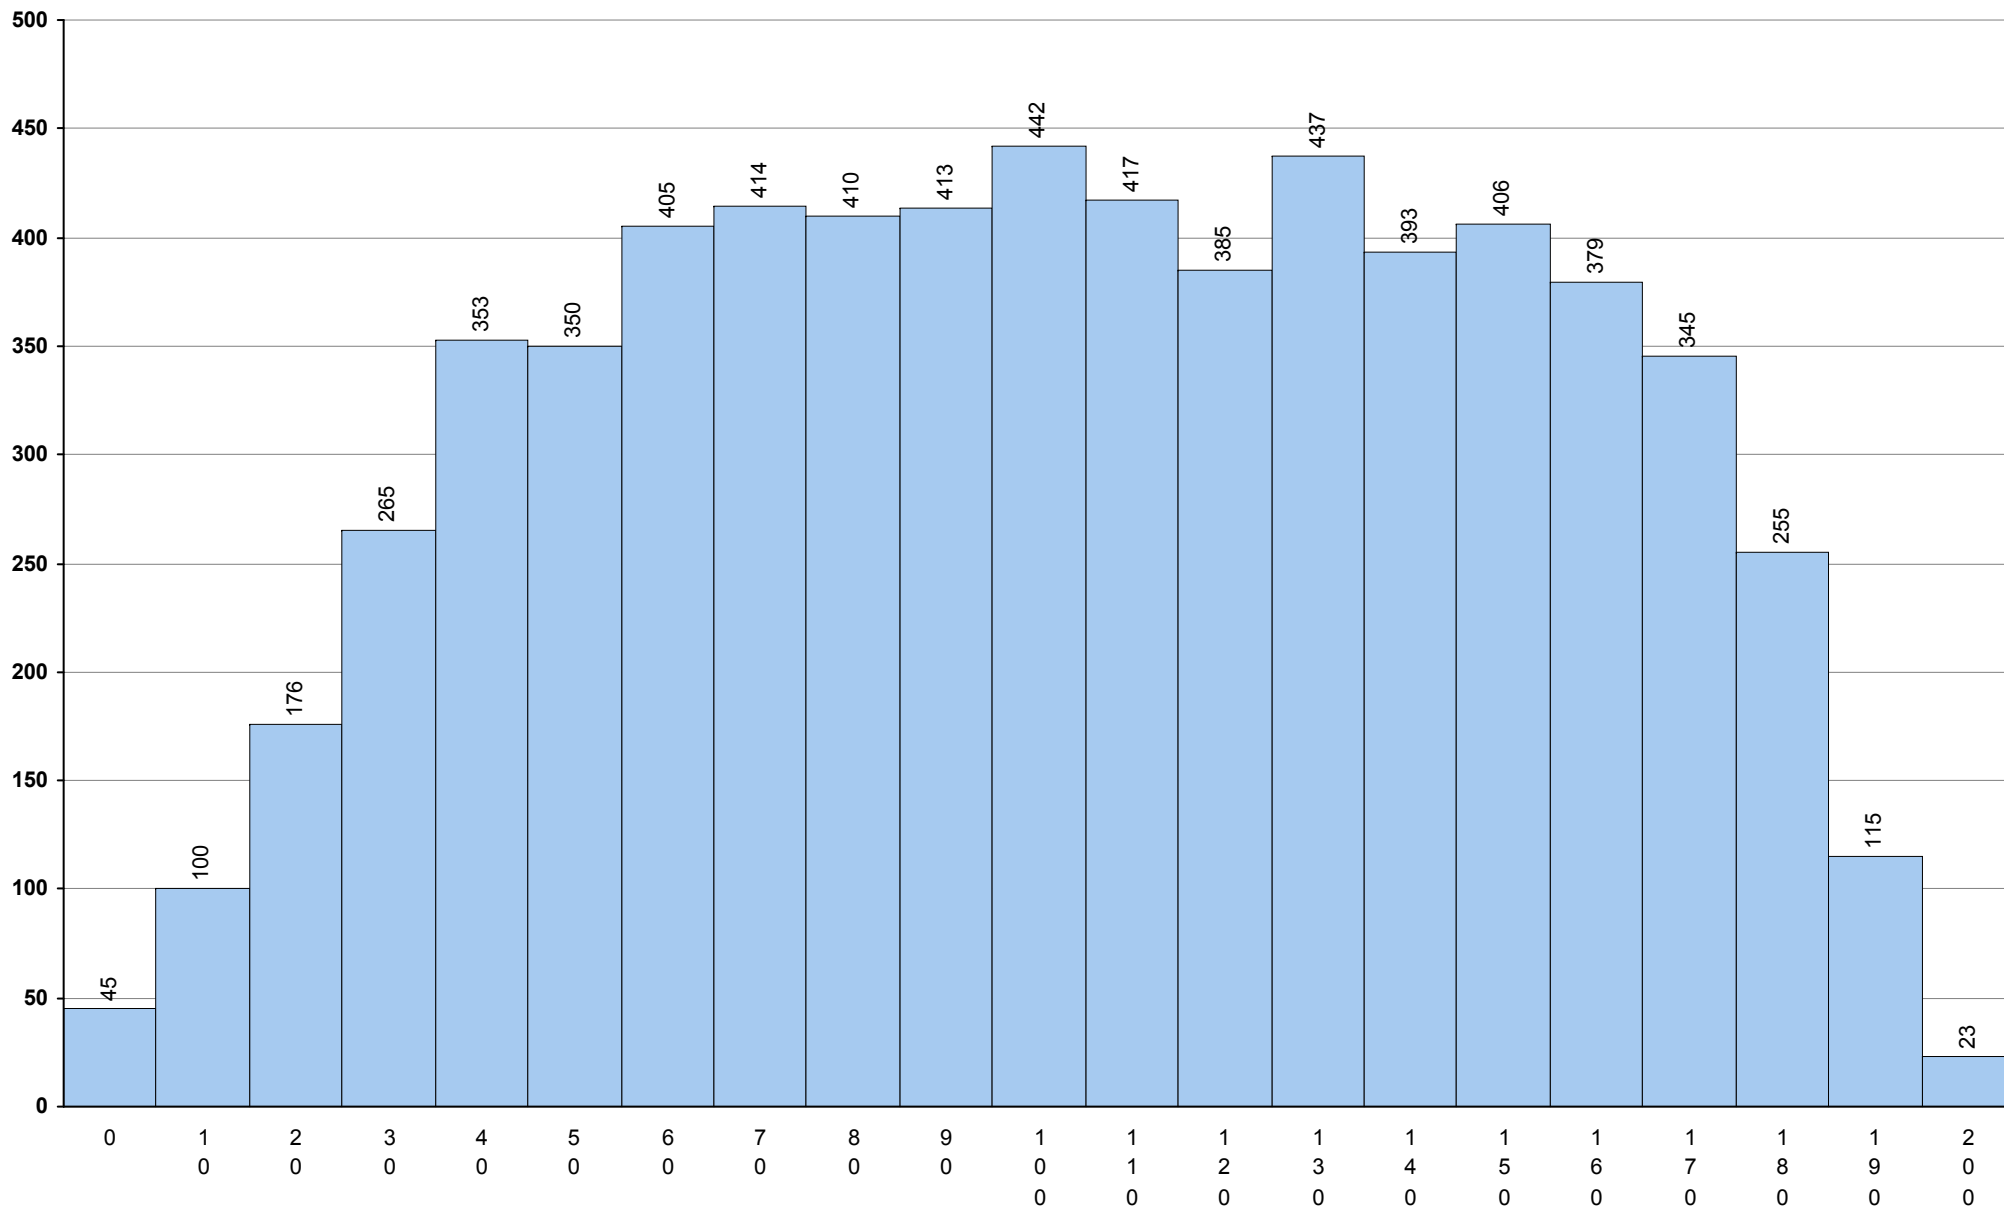

**635 Matemática A** **1ª Fase** Provas: 34124 Negativas: 13745 Média: **106** Desvio: 53

**835 Matemática Aplic. às Ciências Soc.**      **1ª Fase**      Provas: 6528      Negativas: 2605      Média: **107**      Desvio: 48