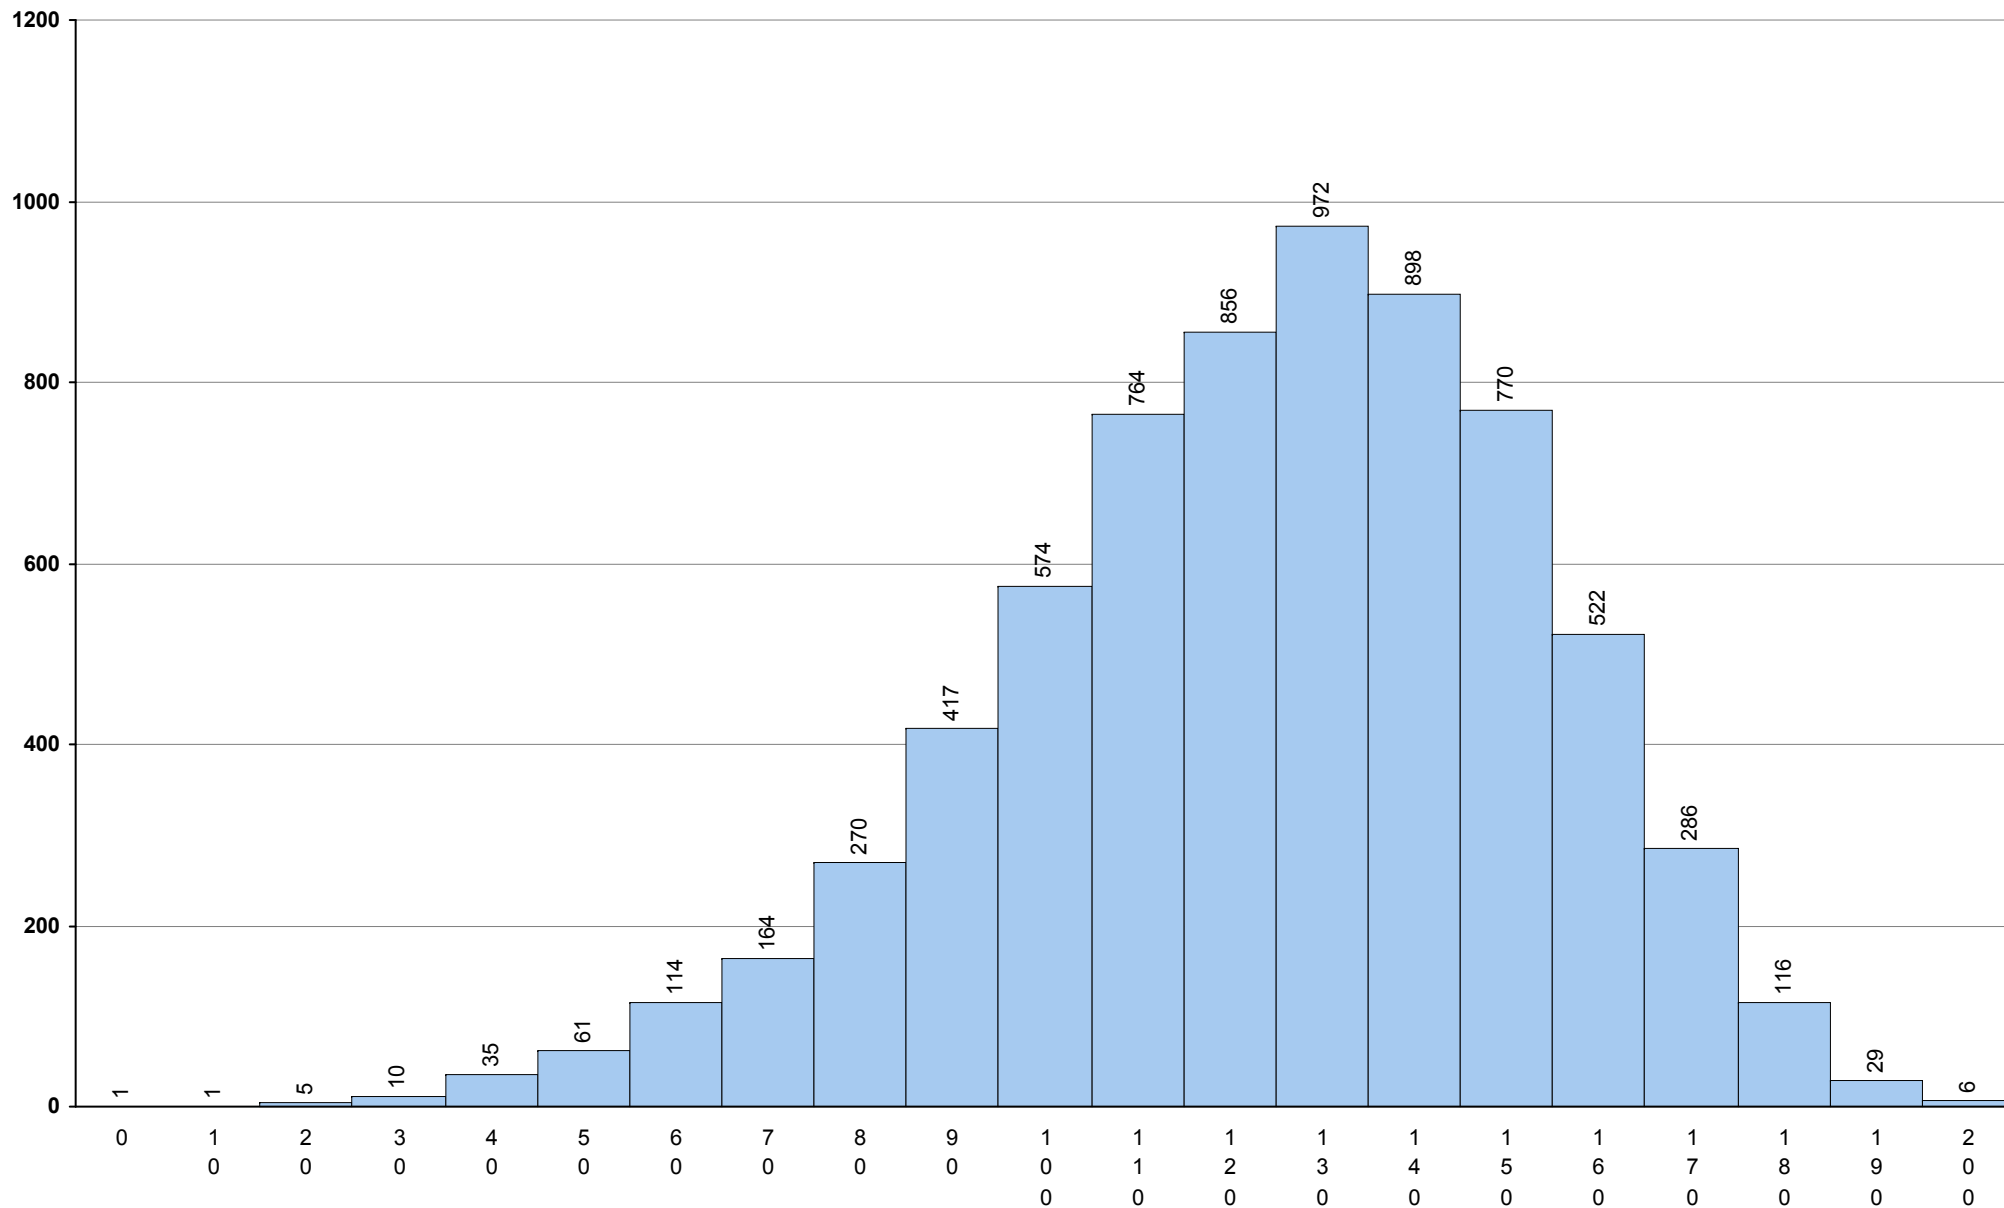

**708 Geometria Descritiva A**      **1ª Fase**      Provas: 5471      Negativas: 1733      Média: **124**      Desvio: 62

**623 História A** **1ª Fase** Provas: 6871 Negativas: 757 Média: **129** Desvio: 29