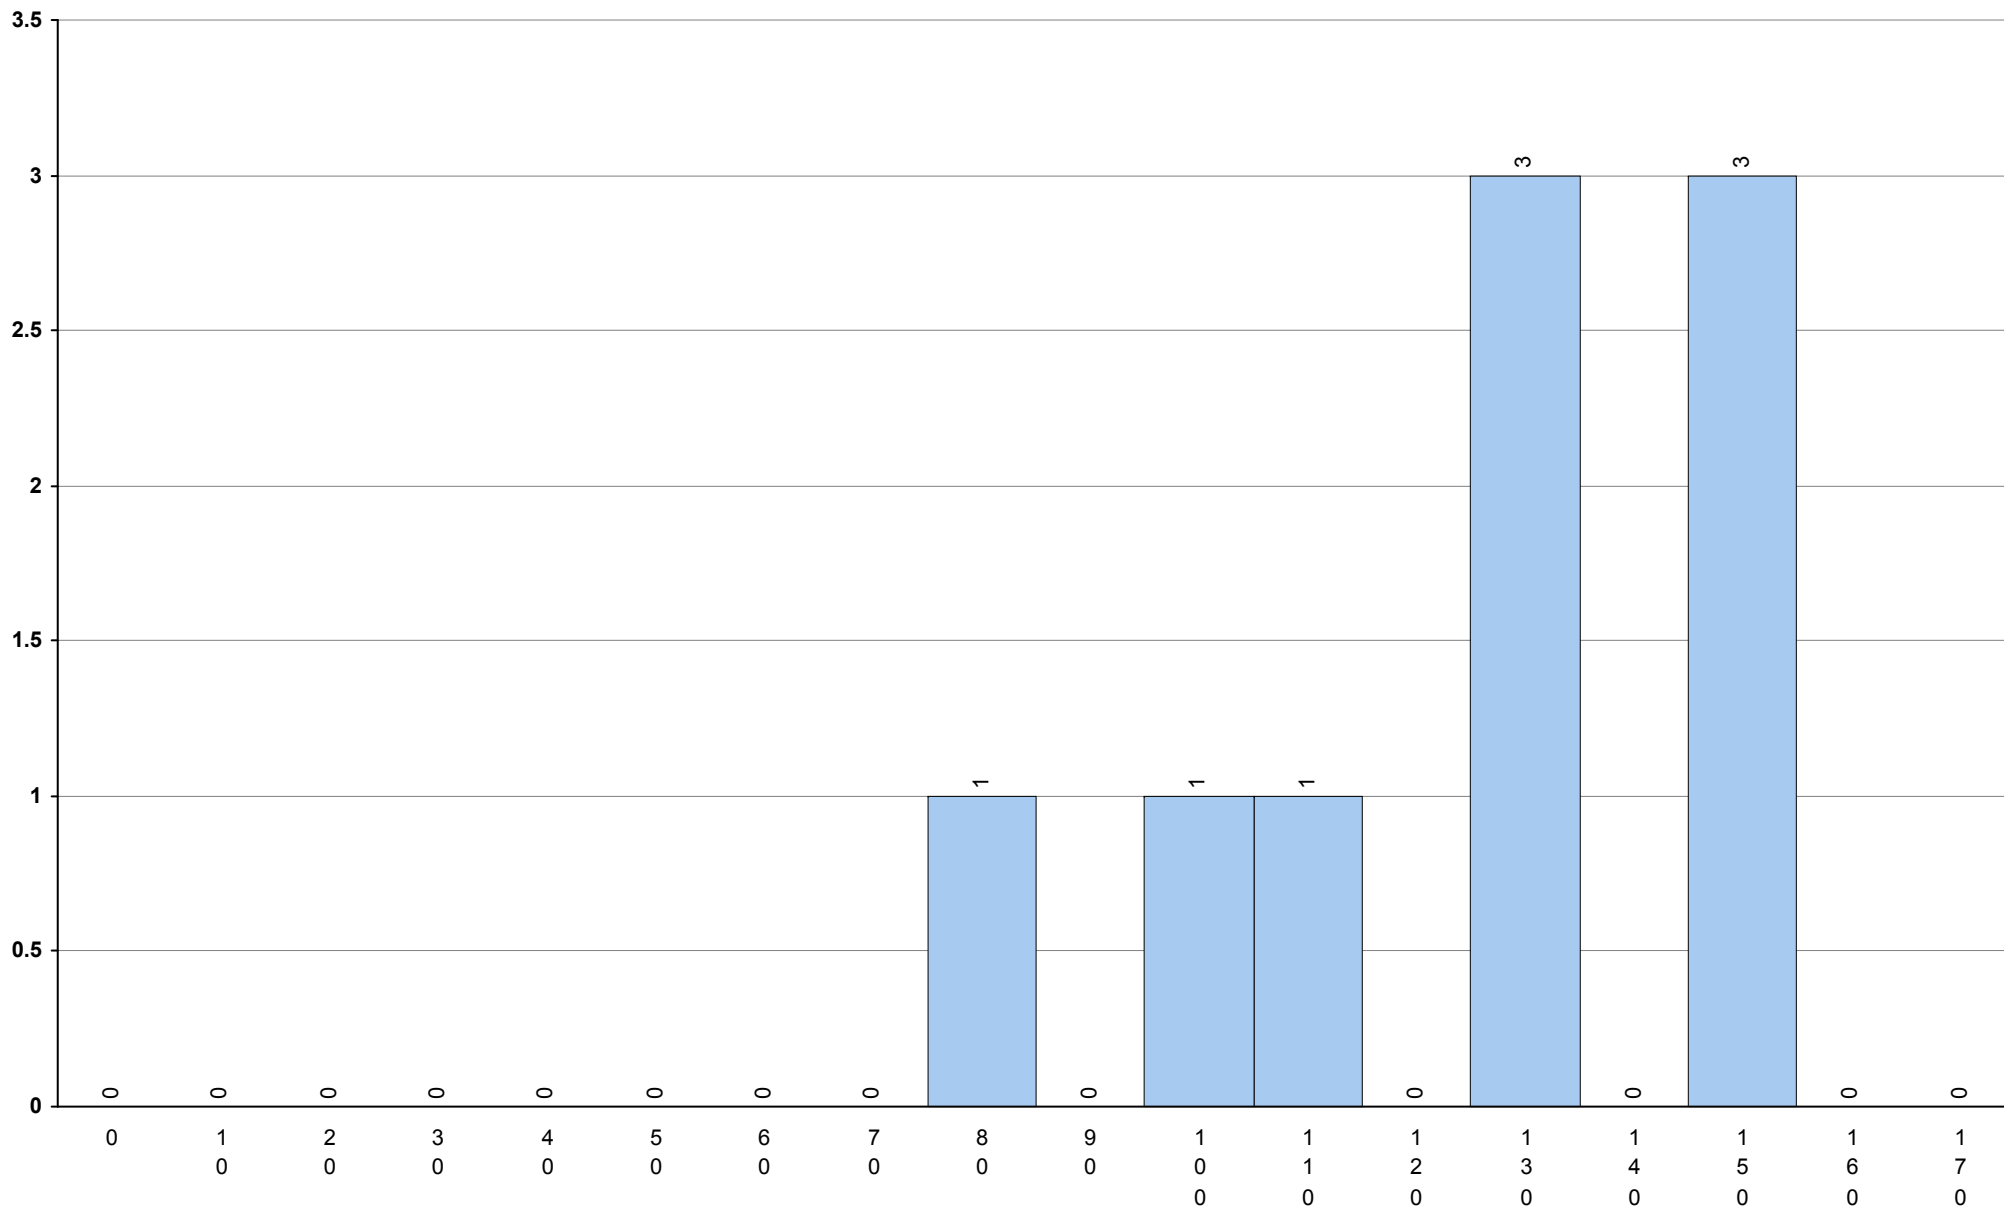

839	Português Língua Não Materna	1ª Fase	Provas: 9	Negativas: 1	Média: 130	Desvio: 25