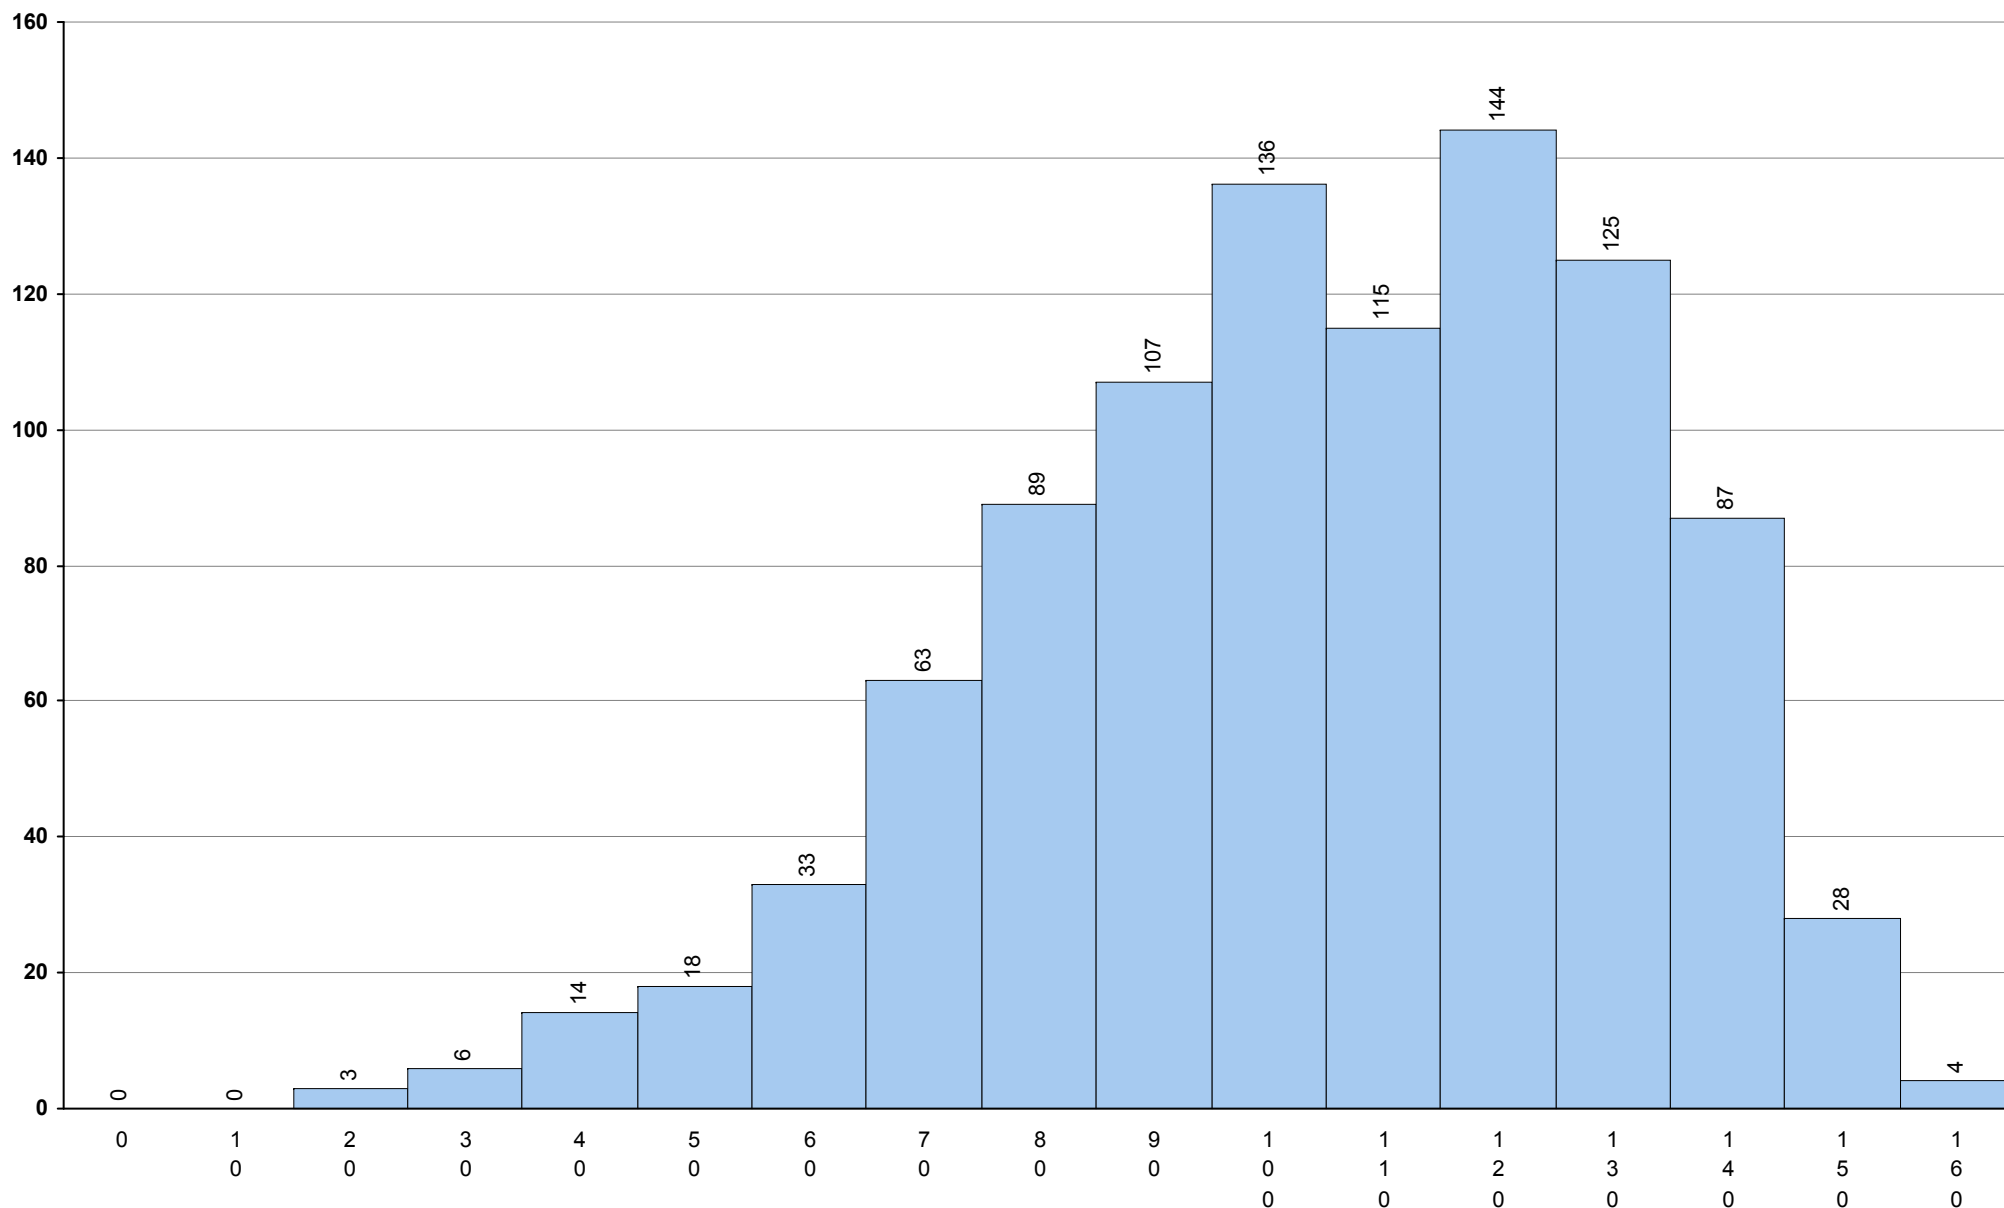

547 Espanhol (iniciação)	1ª Fase	Provas: 972	Negativas: 277	Média: 109	Desvio: 26