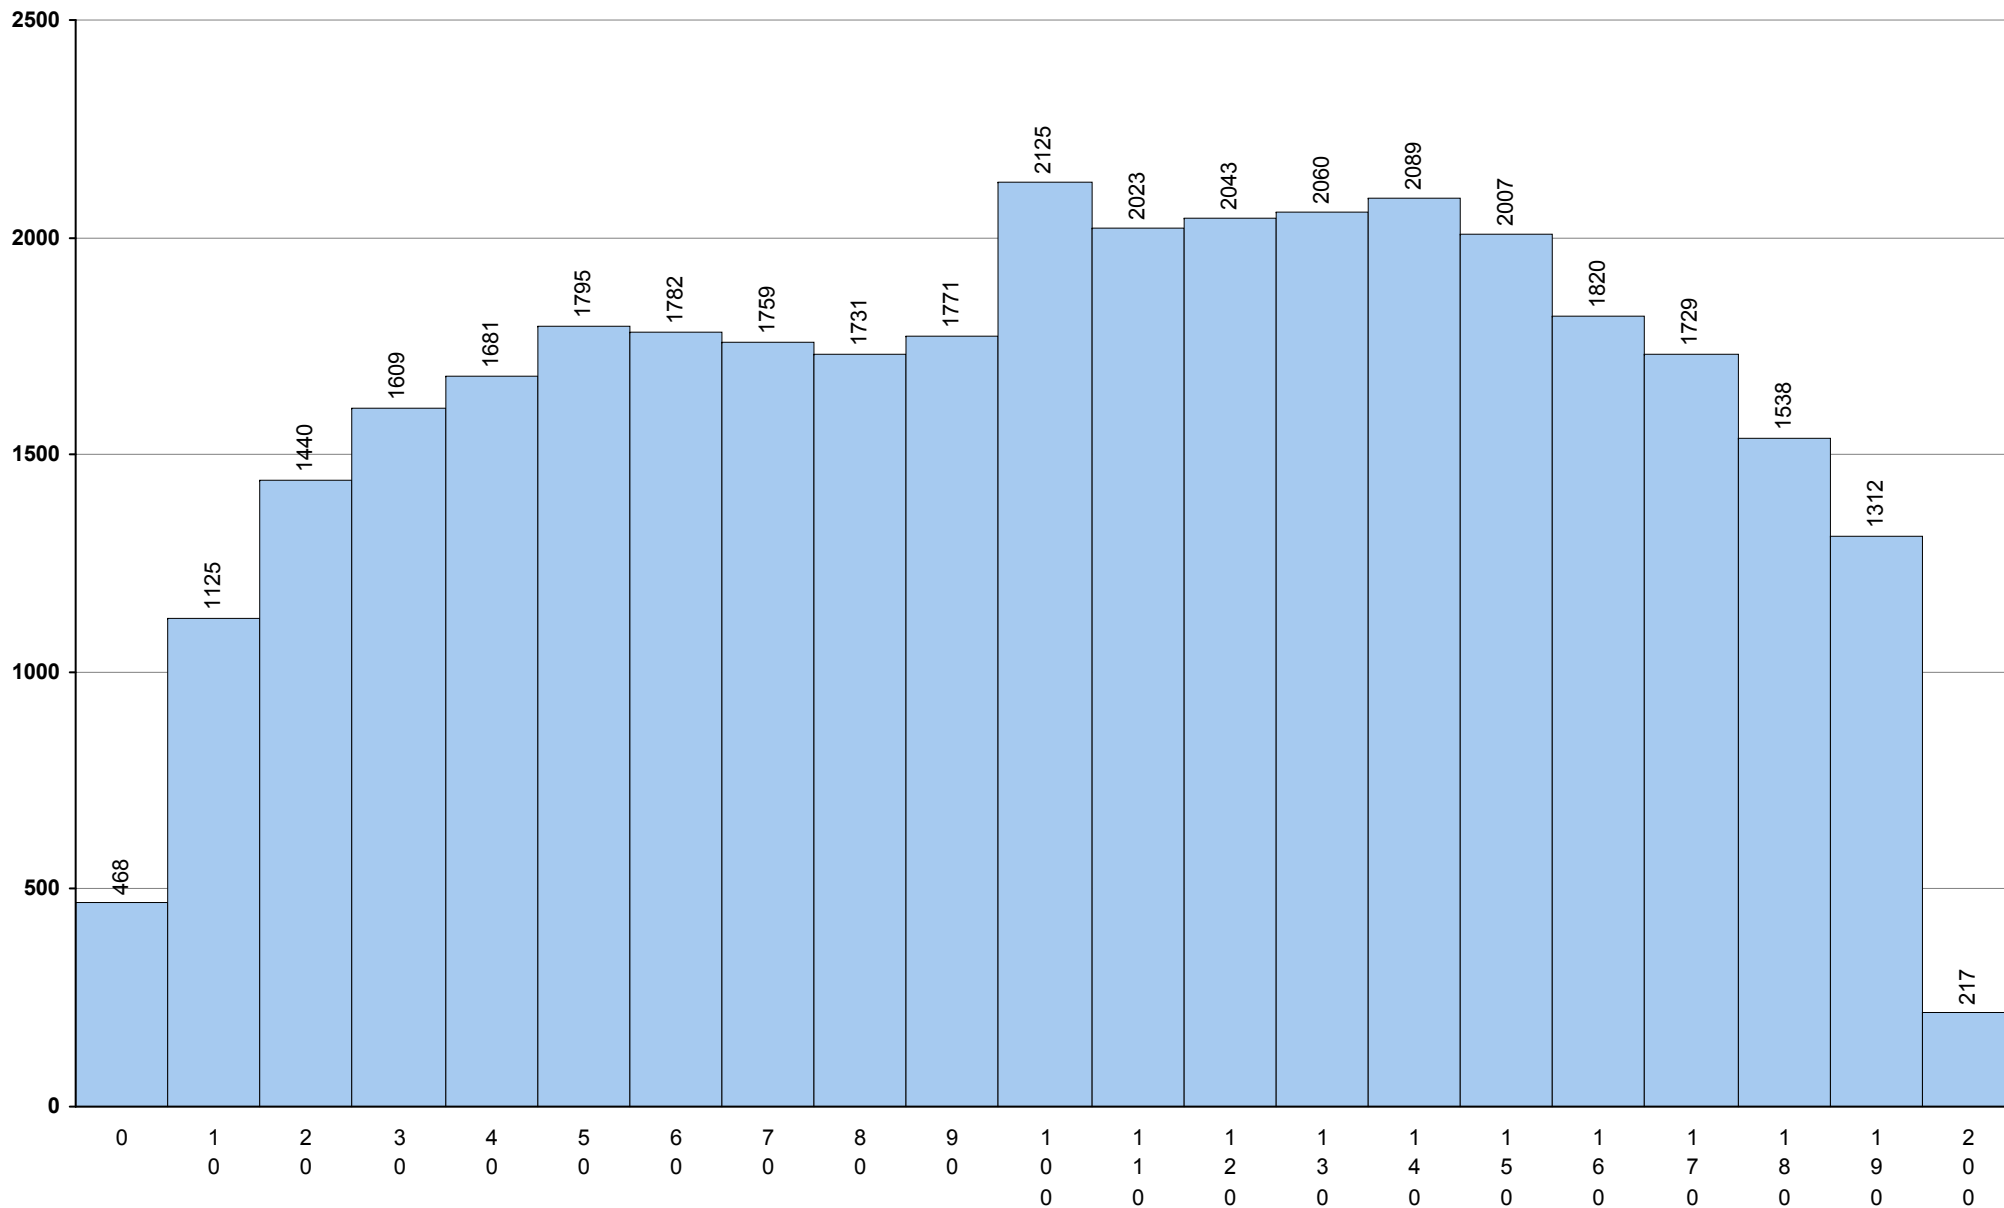

635 Matemática A **1ª Fase** Provas: 34124 Negativas: 13745 Média: **106** Desvio: 53