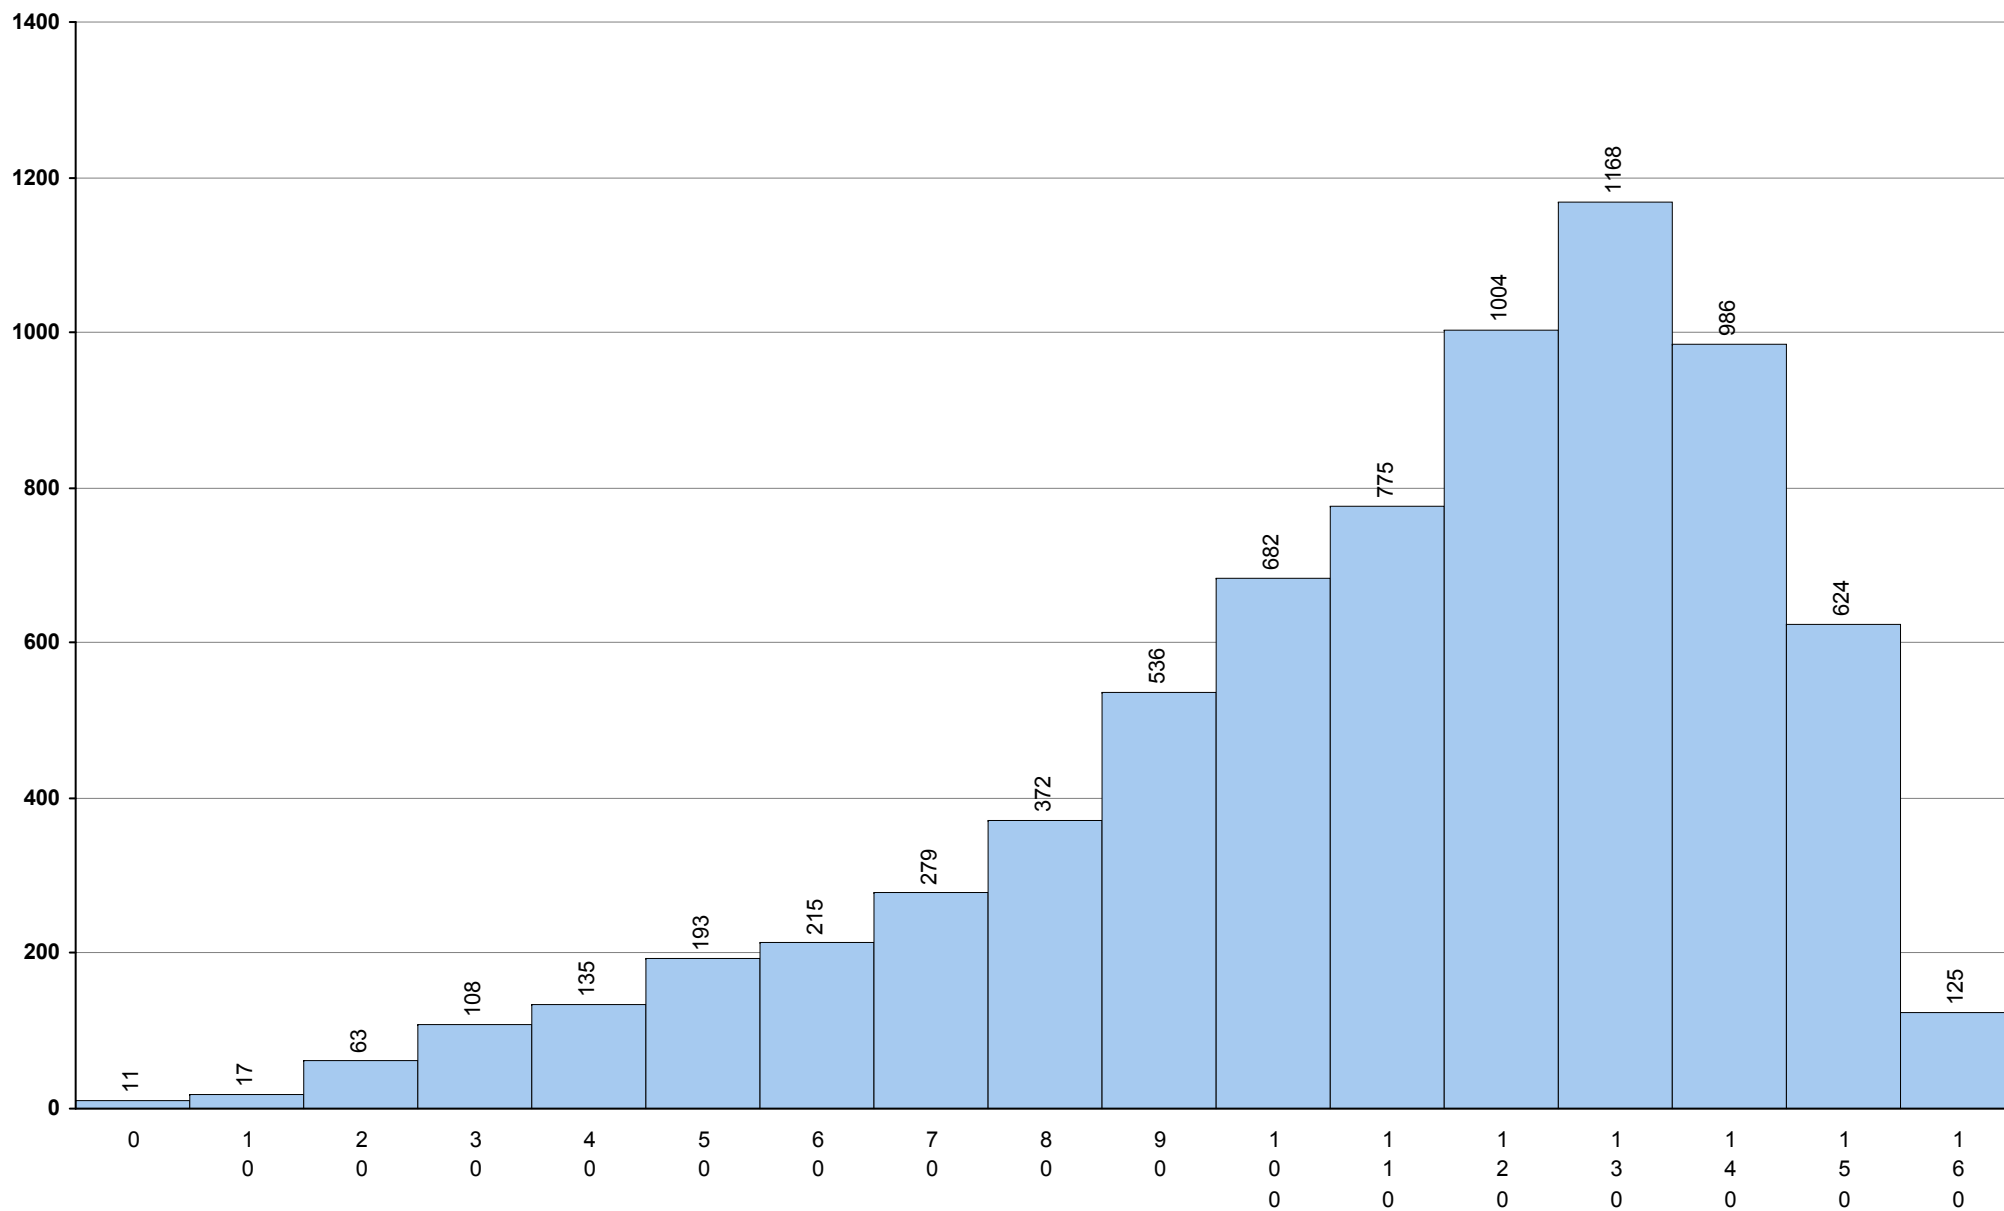

550 Inglês **1ª Fase** Provas: 7293 Negativas: 1620 Média: **115** Desvio: 31