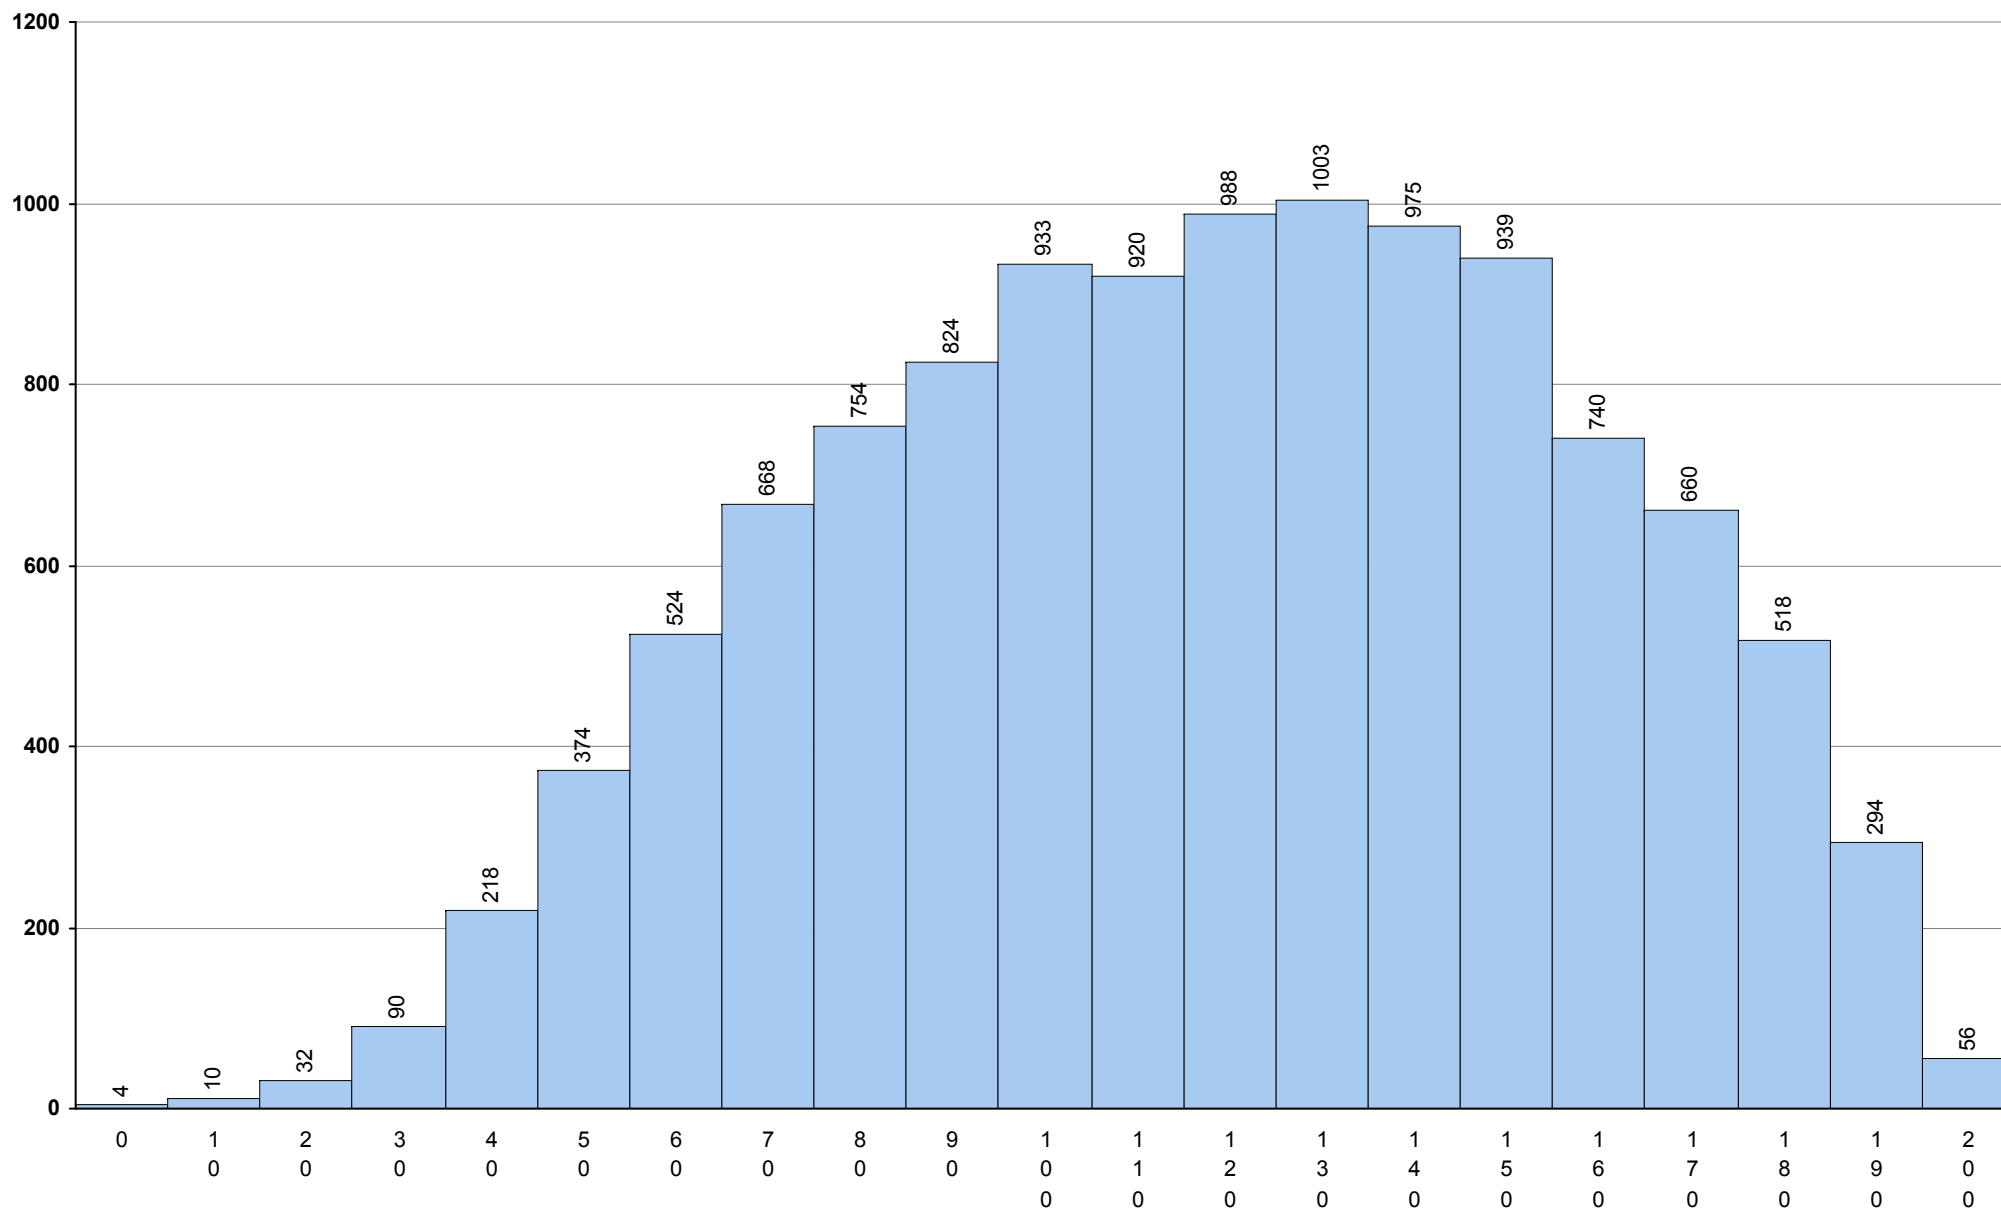

712 Economia A

1ª Fase

Provas: 11524

Negativas: 2912

Média: 122

Desvio: 40