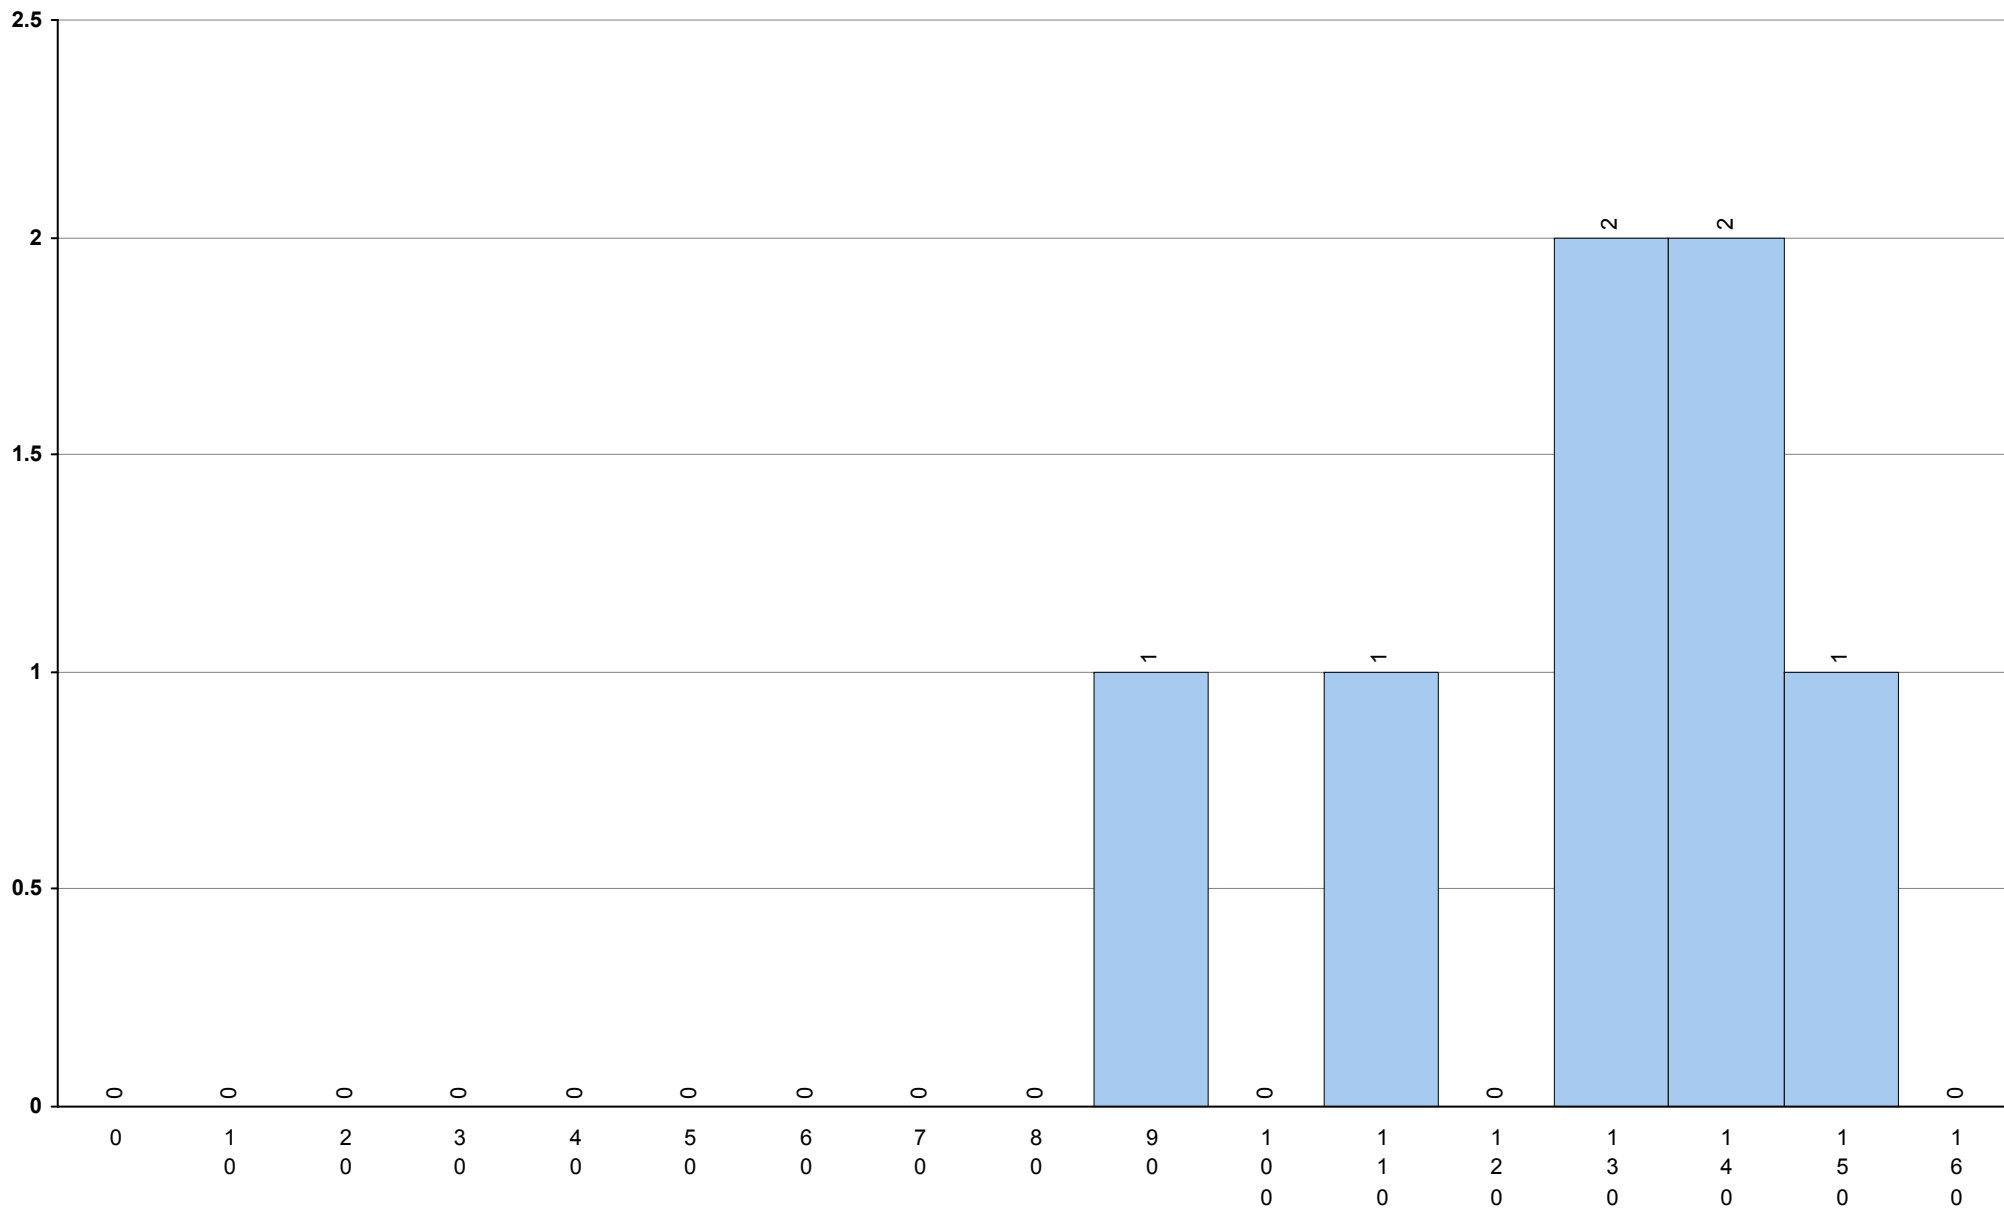

848	Mandarim (iniciação)	1ª Fase	Provas: 7	Negativas: 1	Média: 131	Desvio: 21