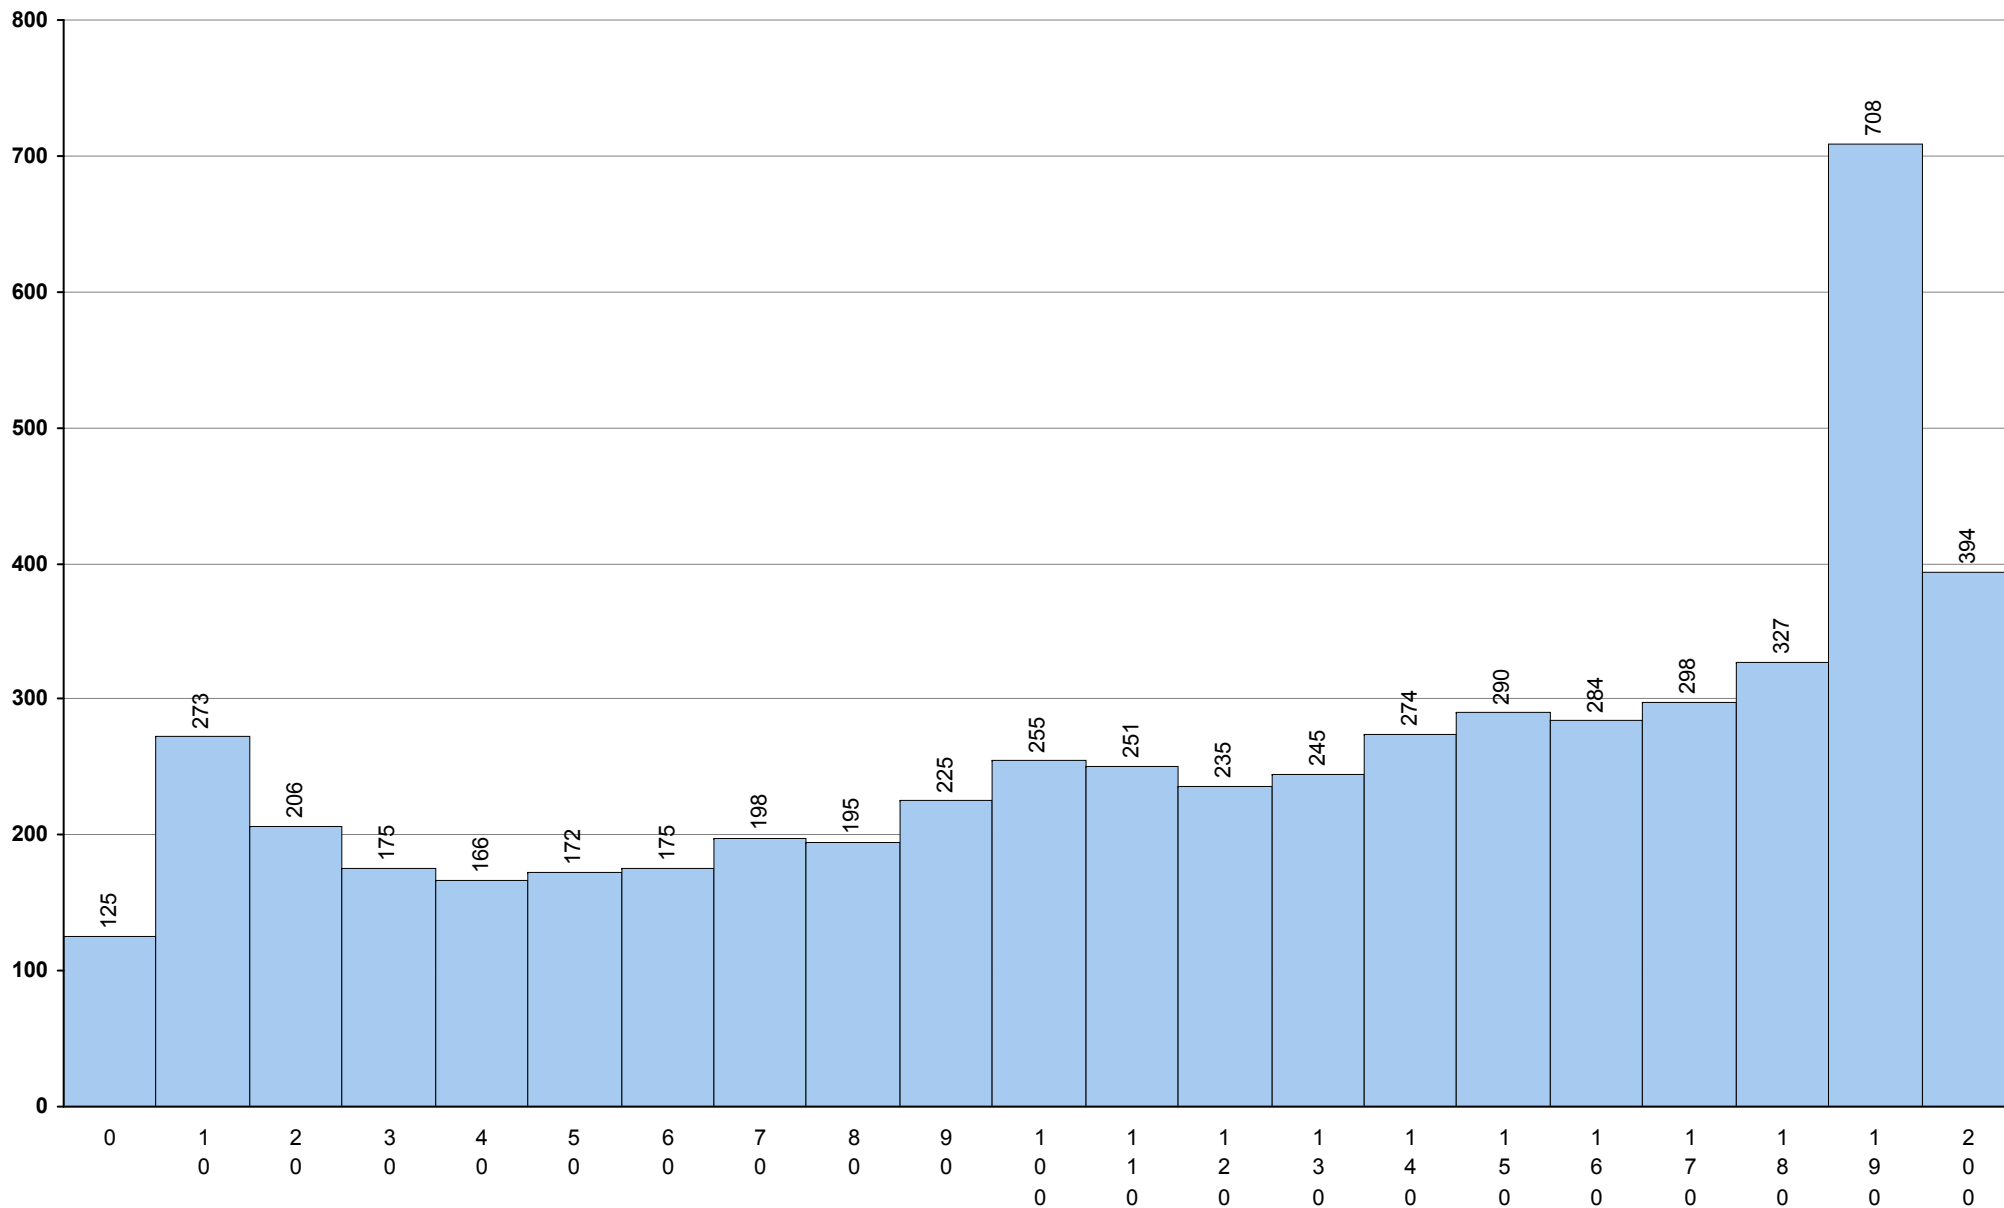

**708 Geometria Descritiva A**      **1ª Fase**      Provas: 5471      Negativas: 1733      Média: **124**      Desvio: 62

**623 História A** **1ª Fase** Provas: 6871 Negativas: 757 Média: **129** Desvio: 29