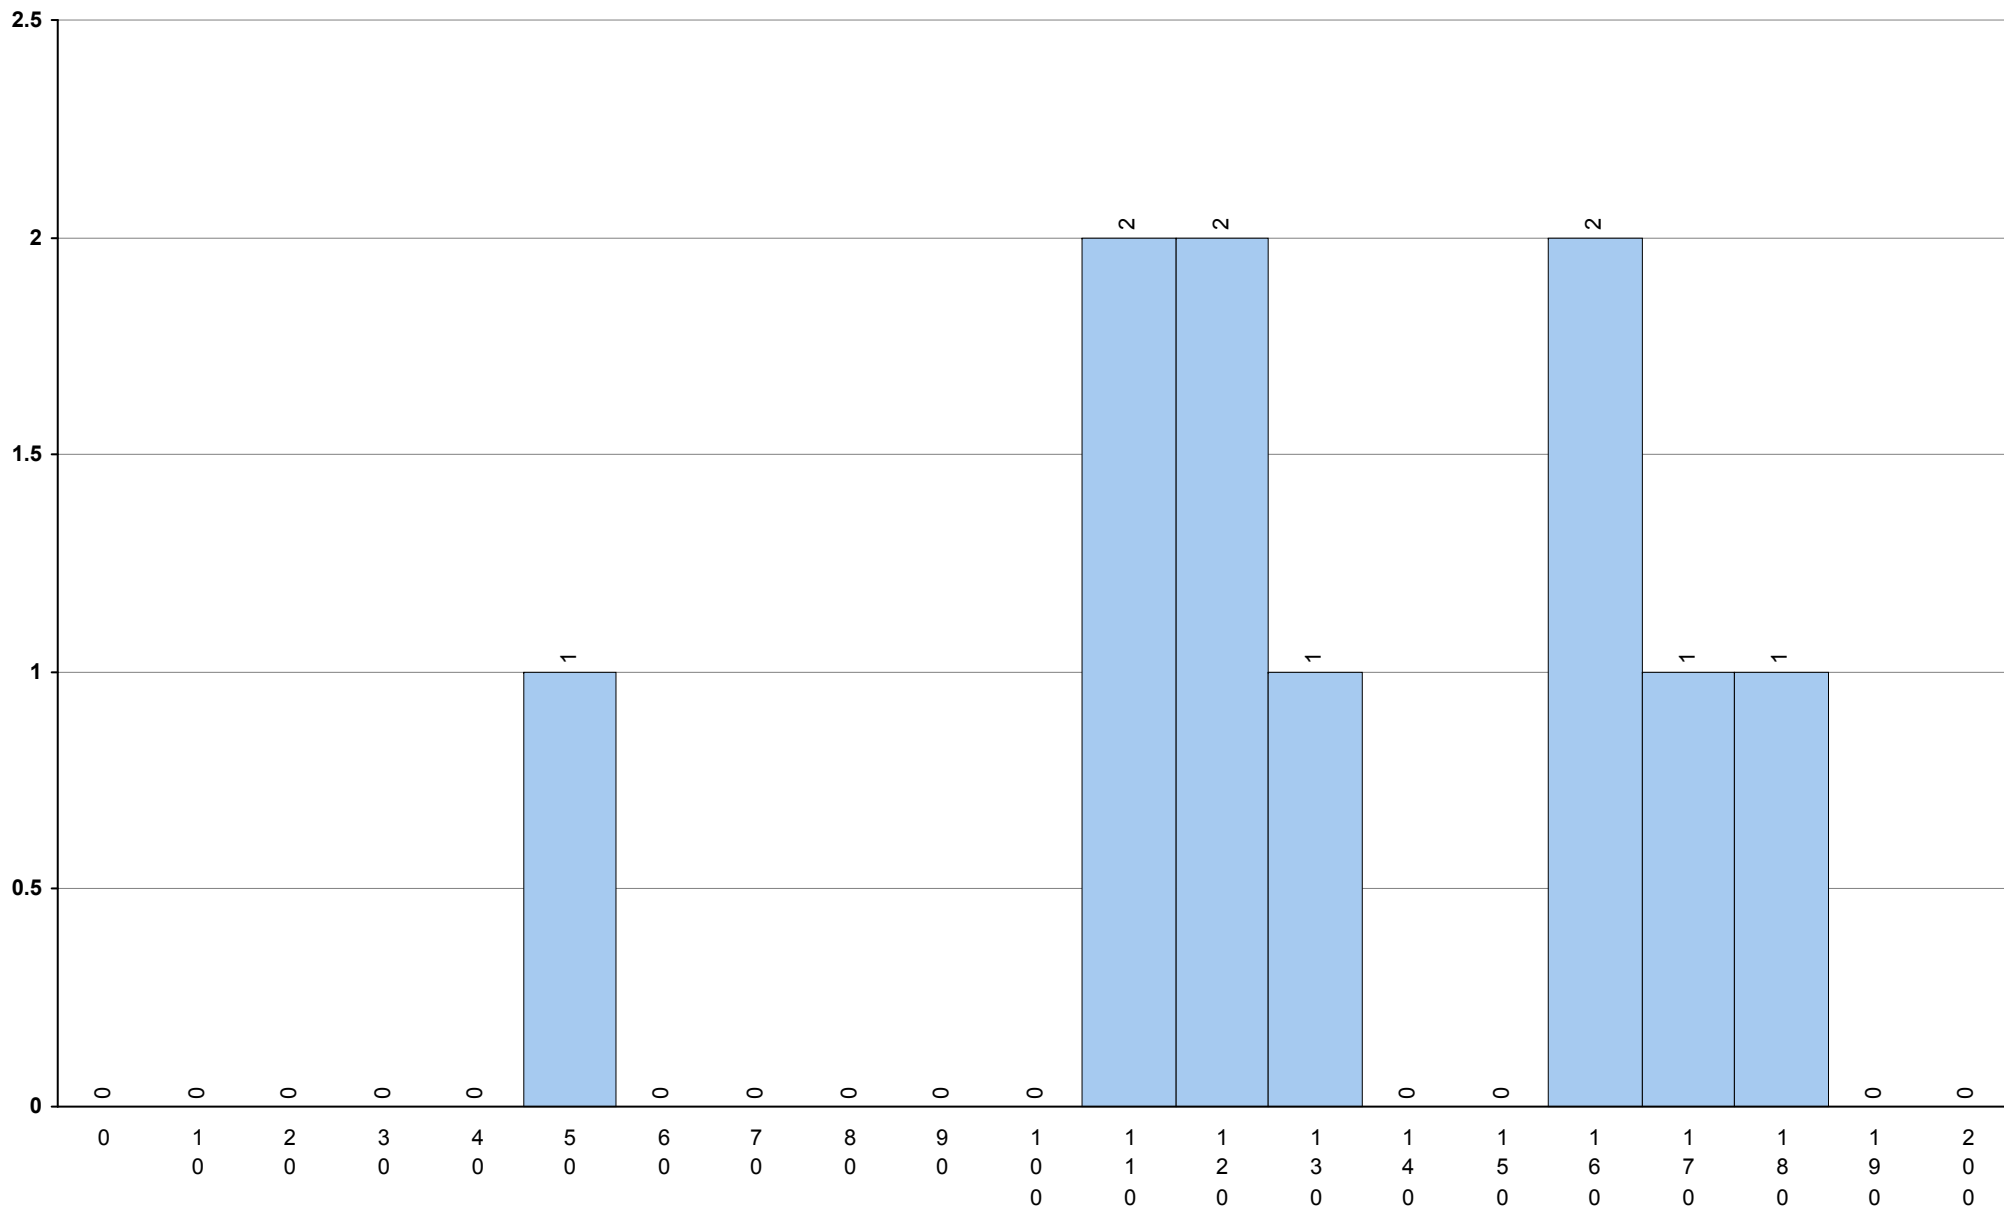

732 Latim A	1ª Fase	Provas: 10	Negativas: 1	Média: 136	Desvio: 37