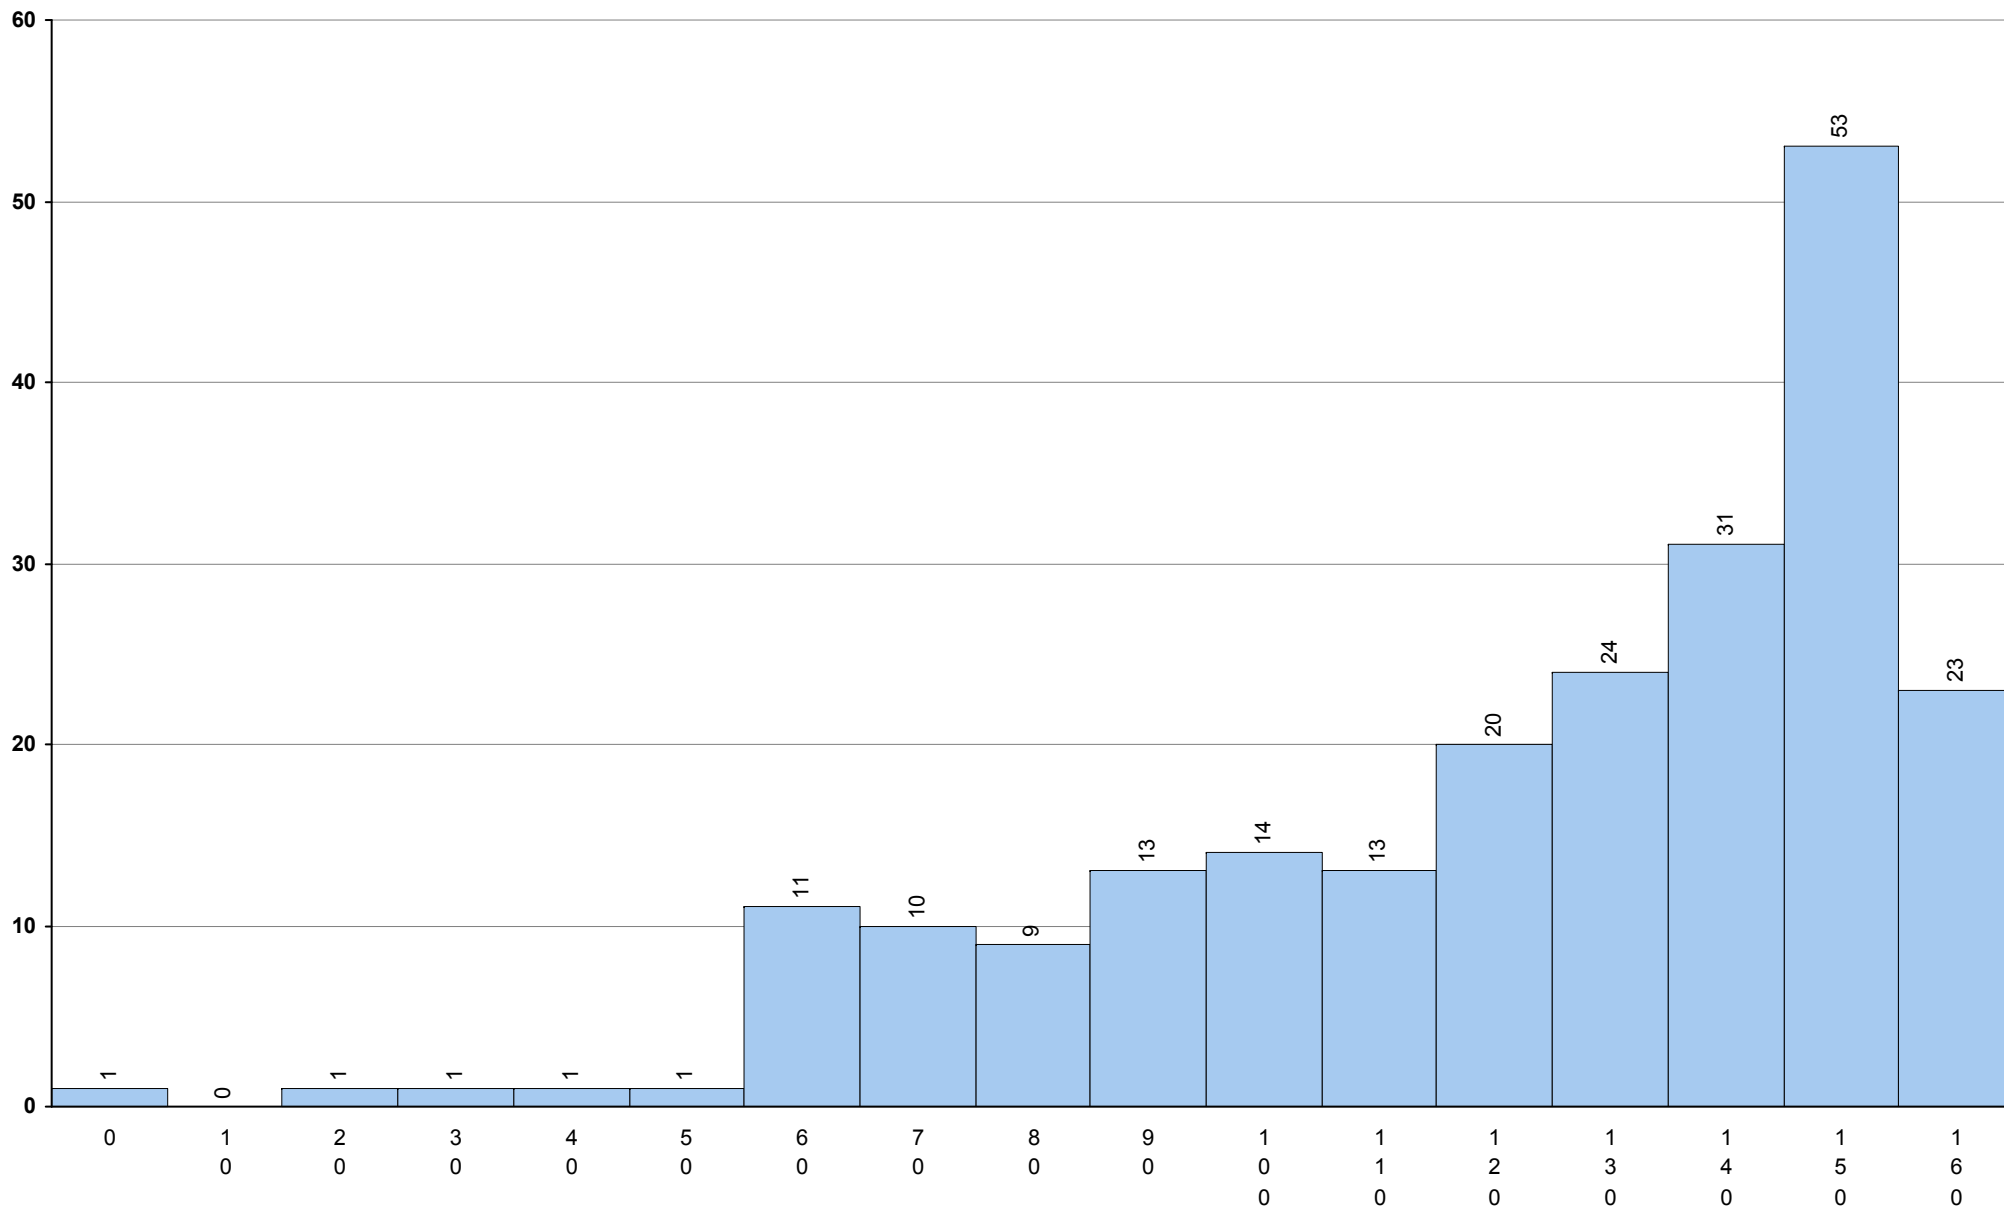

501 Alemão 1ª Fase Provas: 226 Negativas: 43 Média: 127 Desvio: 32

**702 Biologia e Geologia**      **1ª Fase**      Provas: 36517    Negativas: 9431    Média: **120**    Desvio: 37

712 Economia A

1ª Fase