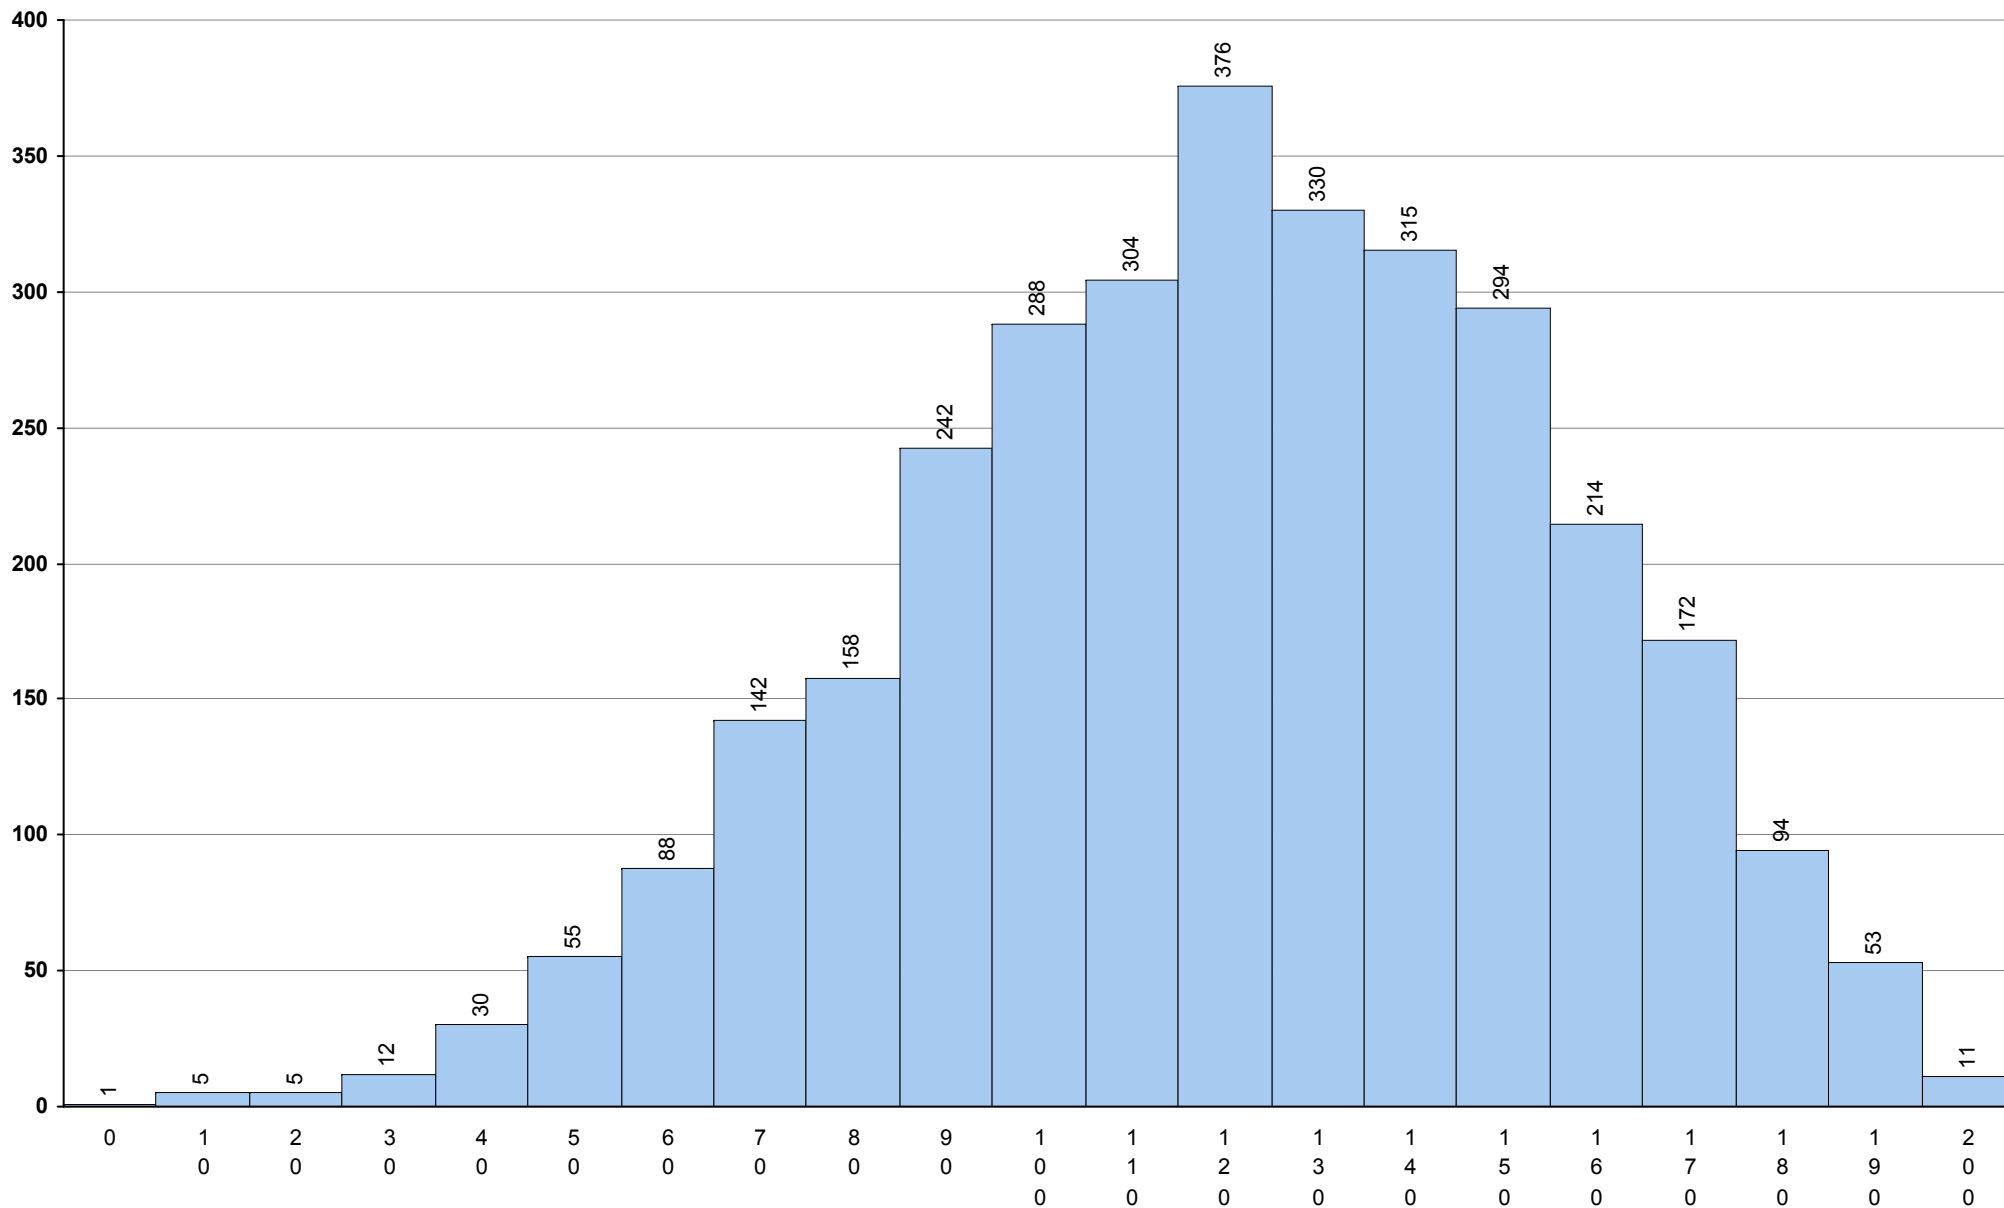

724 História da Cultura e das Artes   **1ª Fase**   Provas: 3189   Negativas: 540   Média: **126**   Desvio: 34