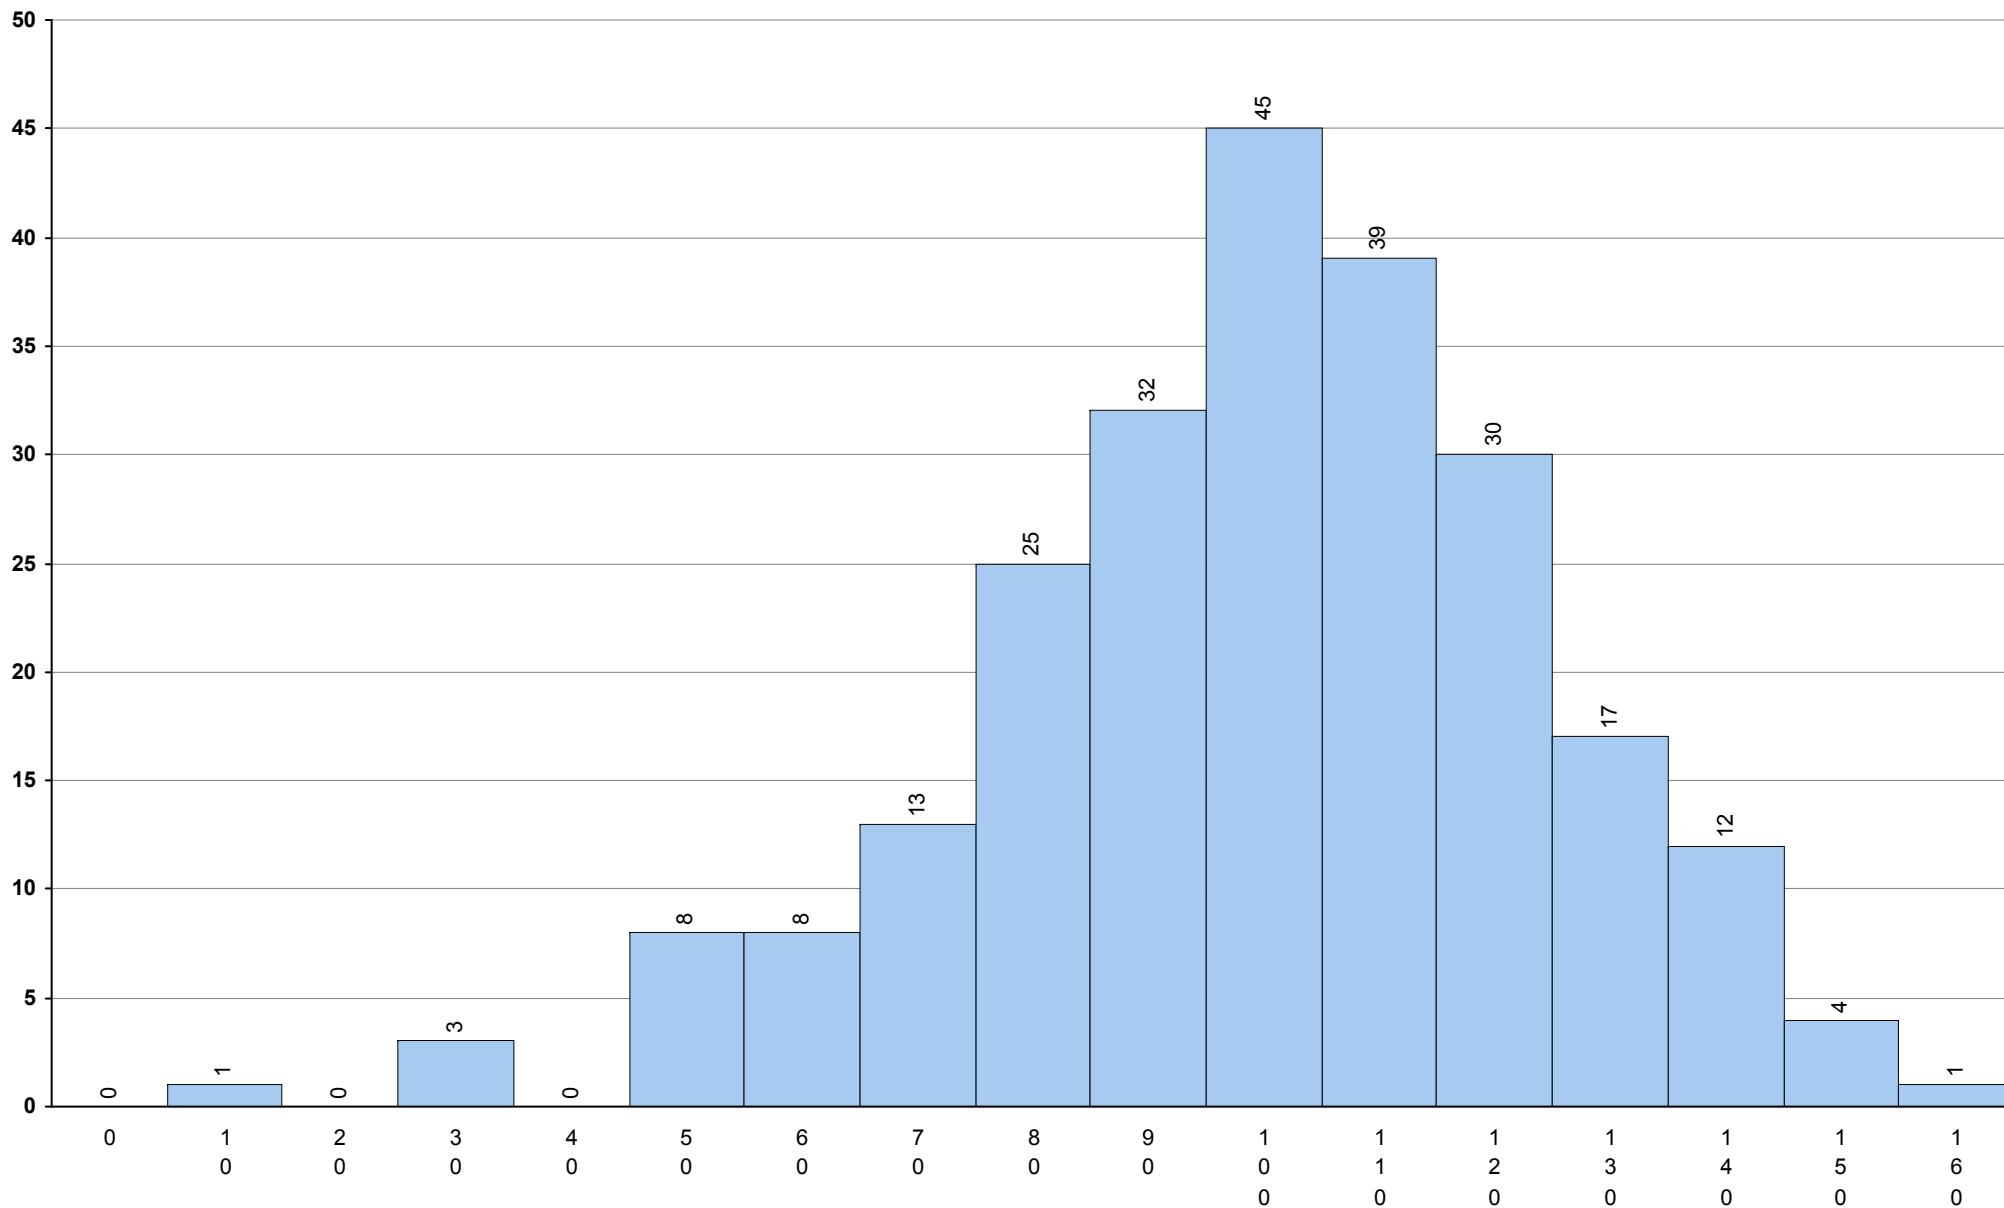

Provas: 11524

Negativas: 2912

Média: 122

Desvio: 40

<b>847 Espanhol (continuação)</b>	<b>1ª Fase</b>	Provas: 238	Negativas: 69	Média: <b>104</b>	Desvio: 24
-----------------------------------	----------------	-------------	---------------	-------------------	------------