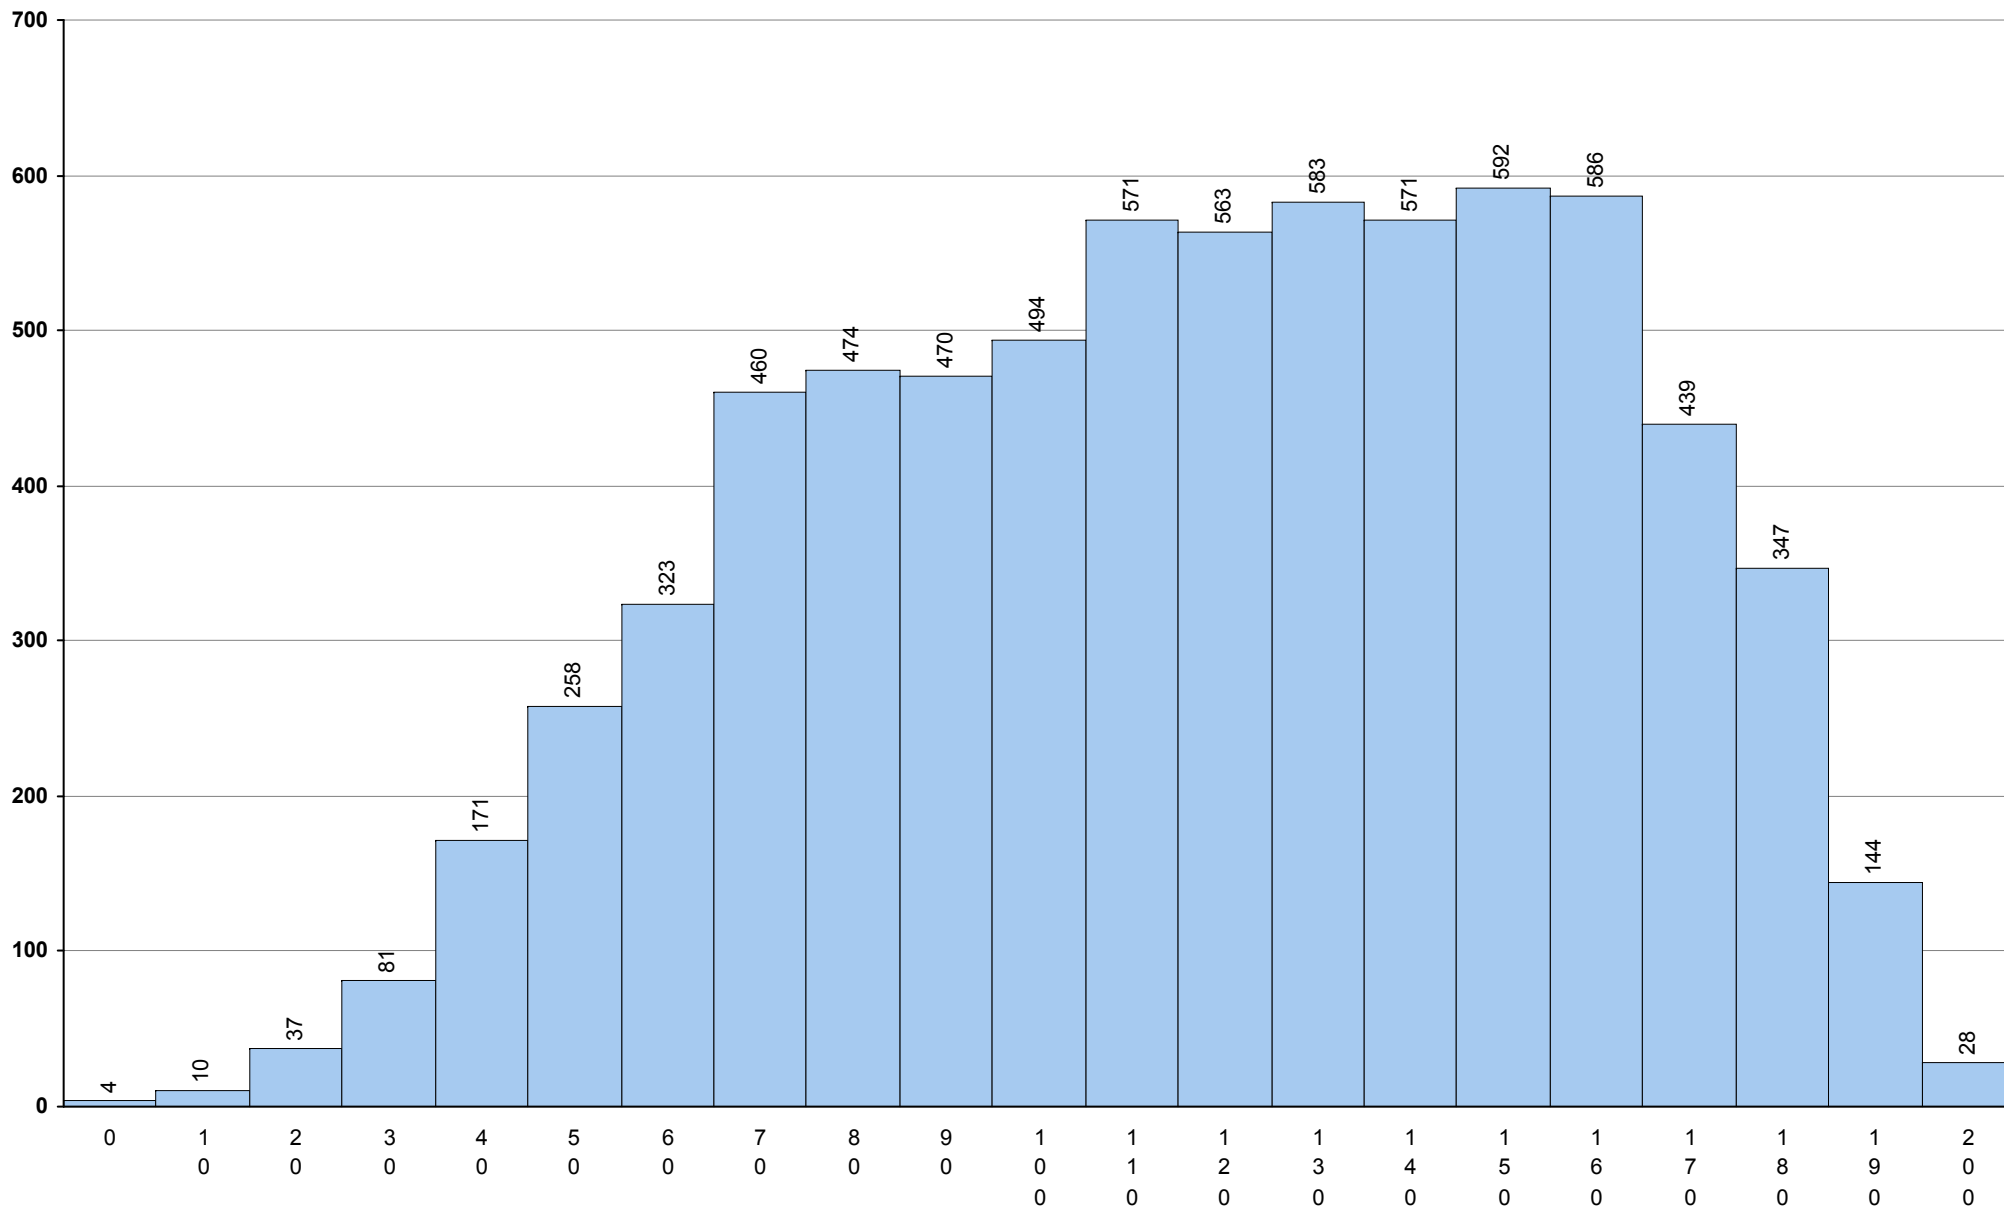

714 Filosofia **1ª Fase** Provas: 7206 Negativas: 1932 Média: **122** Desvio: 41