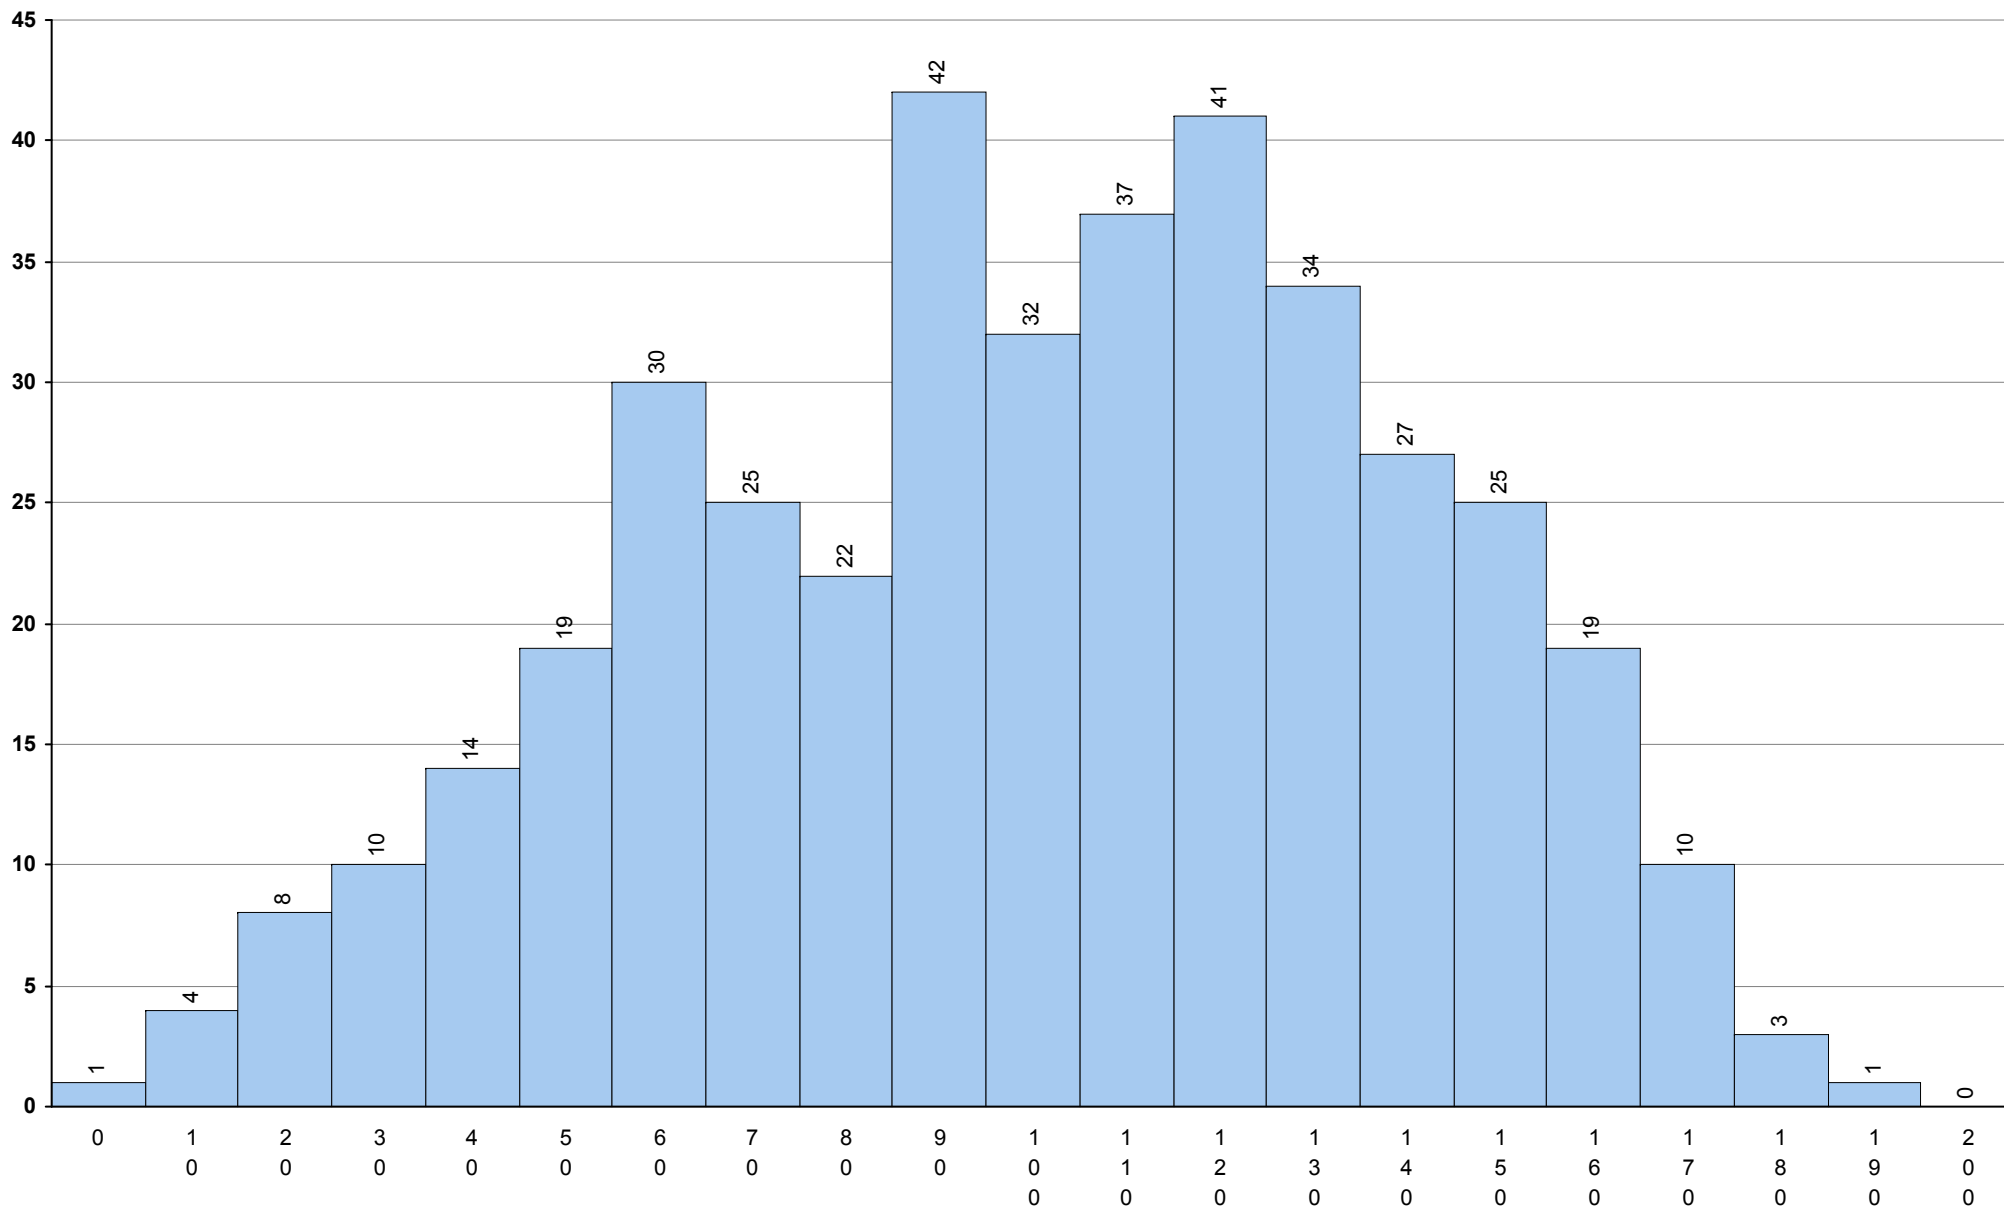

734 Literatura Portuguesa   **1ª Fase**   Provas: 404   Negativas: 139   Média: **105**   Desvio: 39