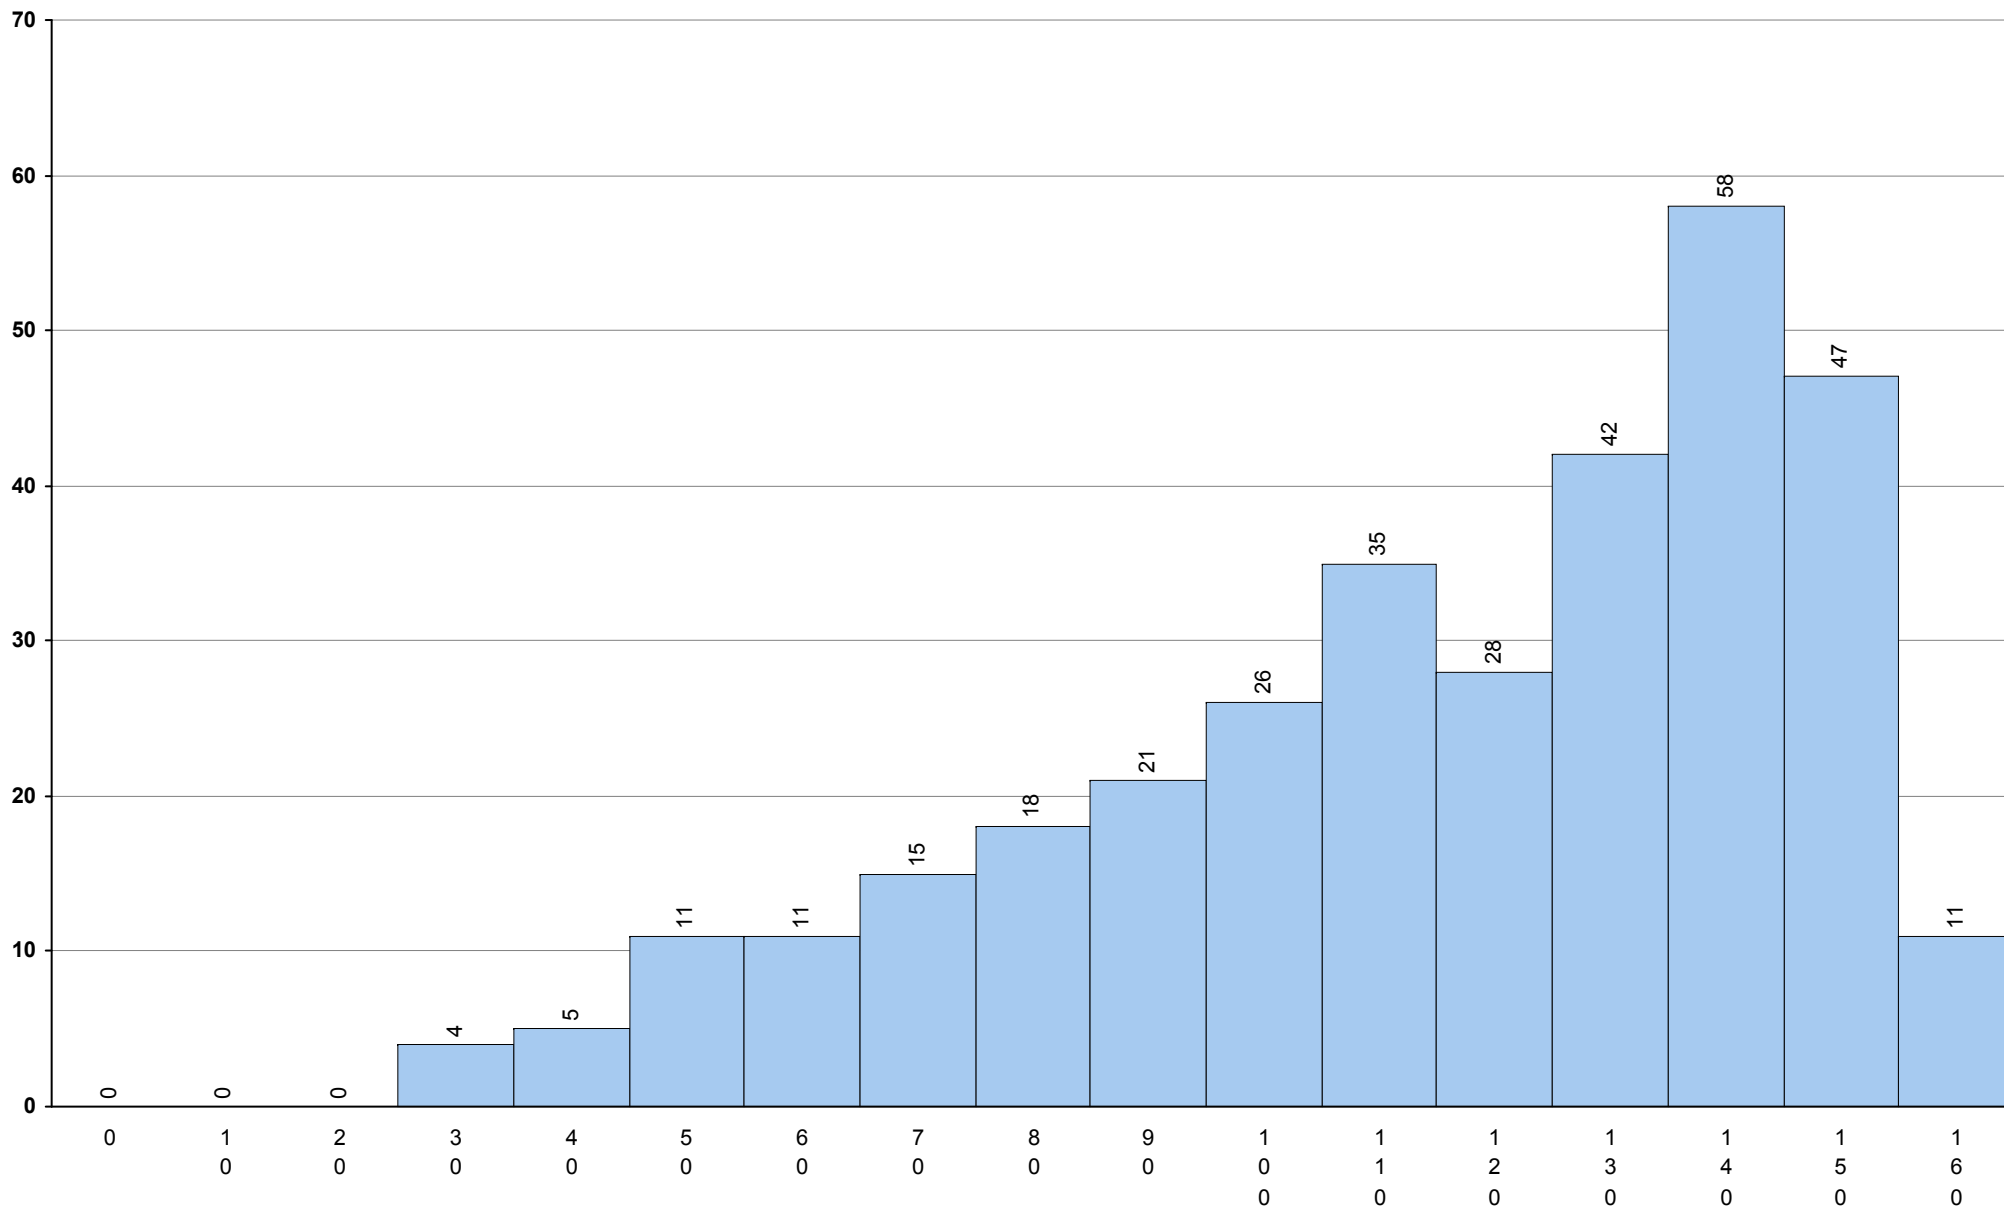

**708 Geometria Descritiva A**      **1ª Fase**      Provas: 5471      Negativas: 1733      Média: **124**      Desvio: 62

**623 História A** **1ª Fase** Provas: 6871 Negativas: 757 Média: **129** Desvio: 29