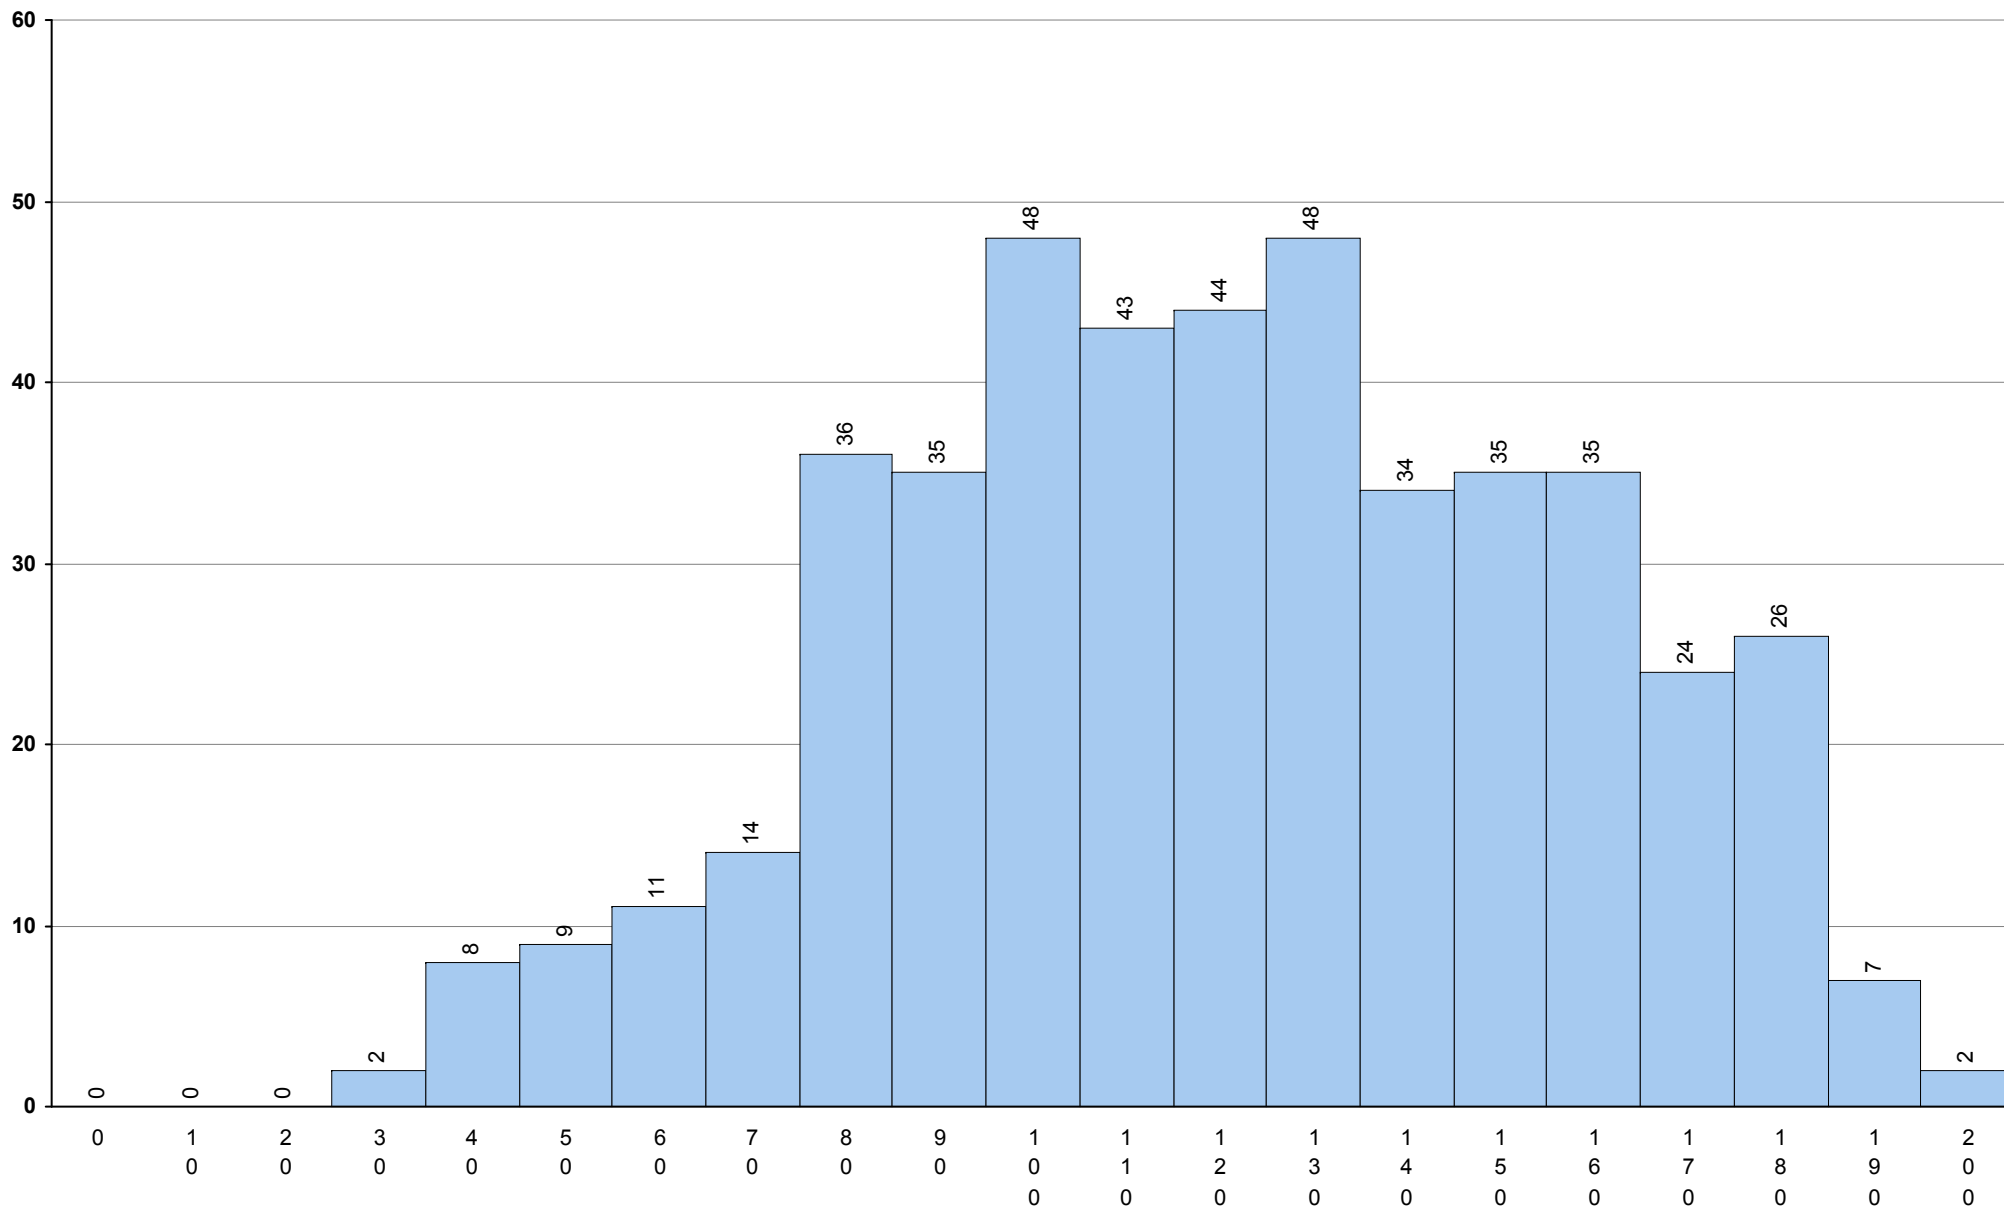

715 Física e Química A 2ª Fase Provas: 8918 Negativas: 5043 Média: 88 Desvio: 41

623 História A **2ª Fase** Provas: 1096 Negativas: 284 Média: **116** Desvio: 35

724 História da Cultura e das Artes **2ª Fase** Provas: 461 Negativas: 87 Média: **125** Desvio: 36