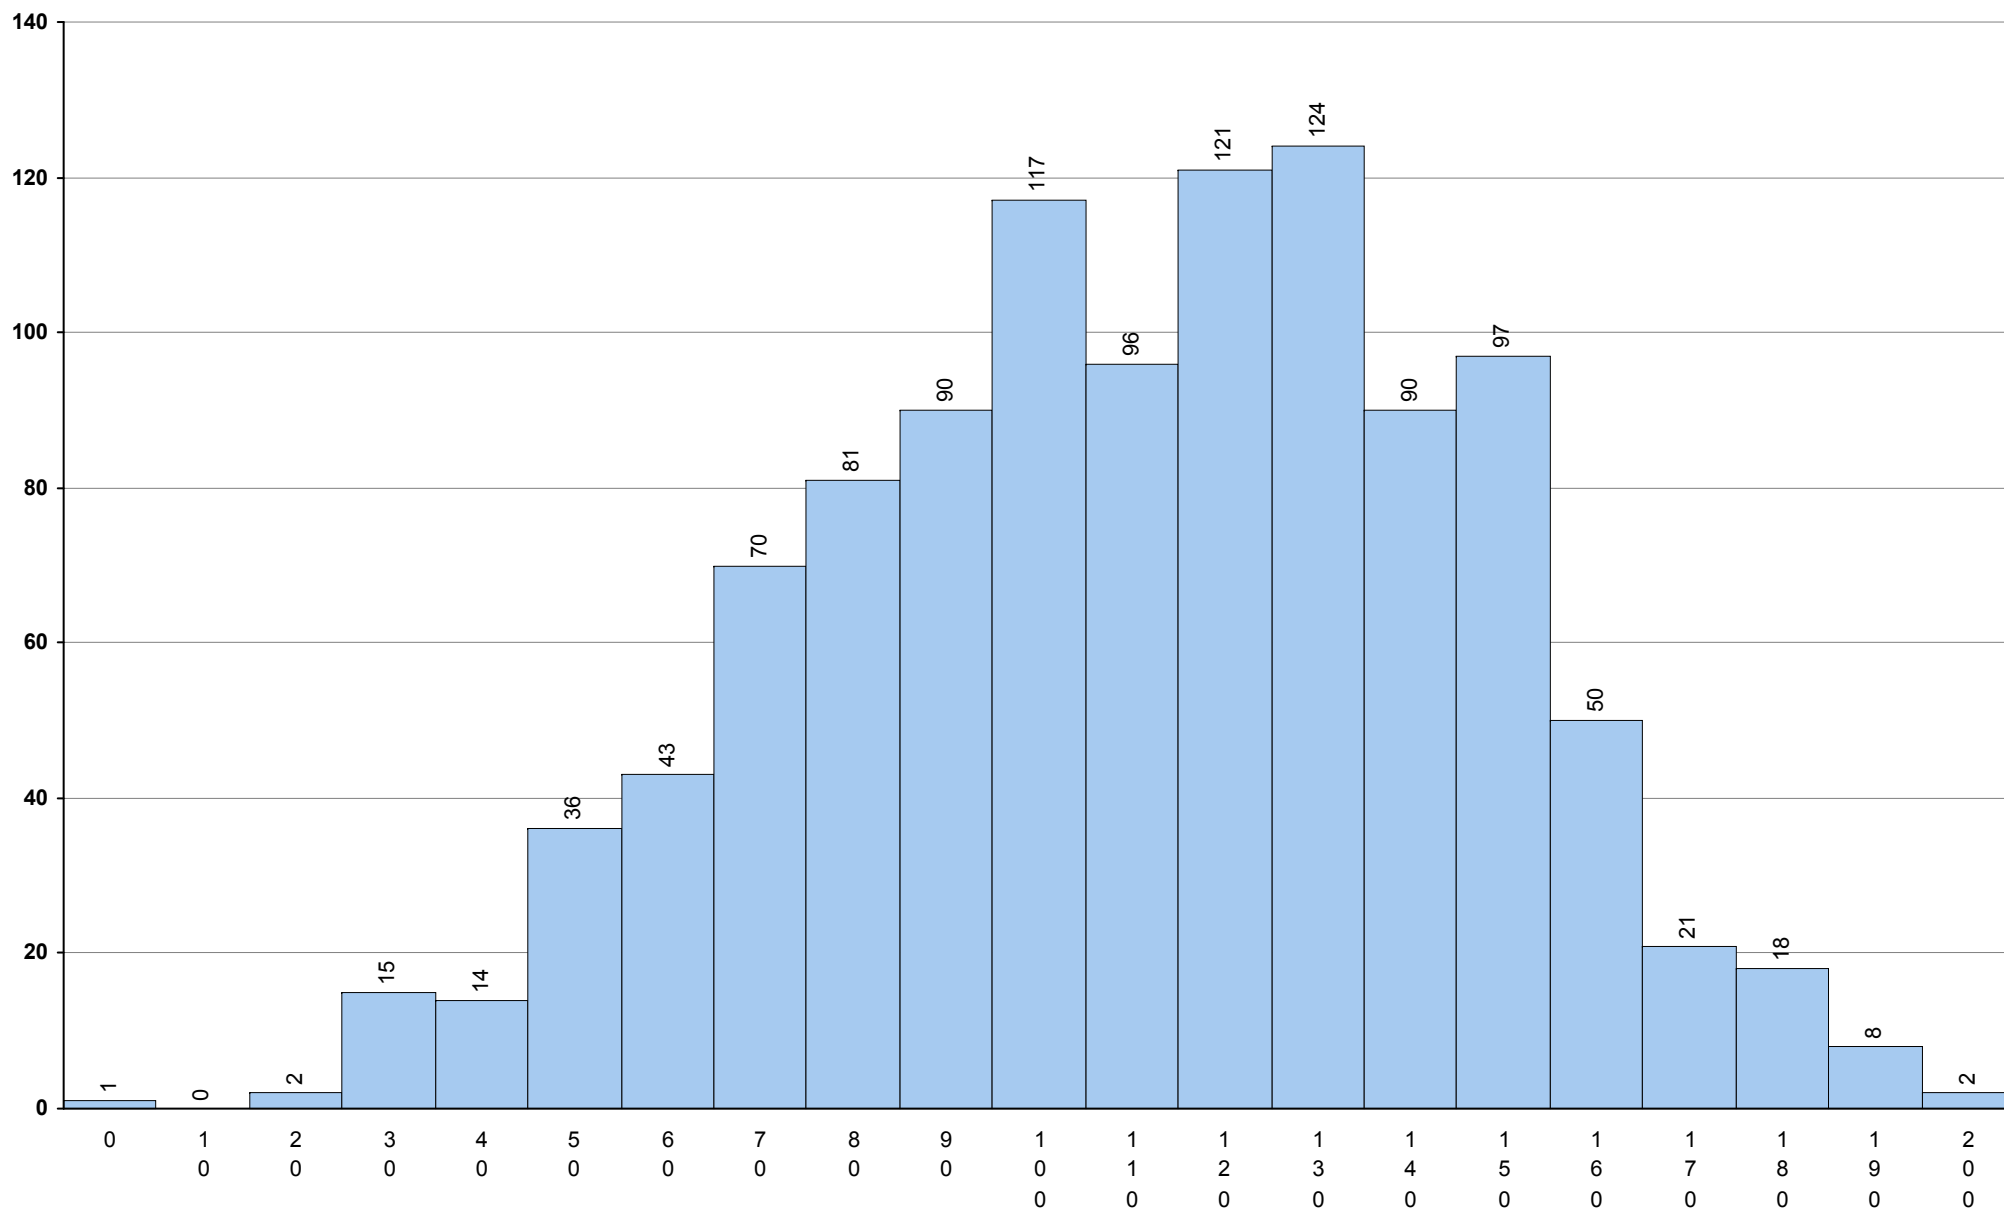

715 Física e Química A 2ª Fase Provas: 8918 Negativas: 5043 Média: 88 Desvio: 41

623 História A **2ª Fase** Provas: 1096 Negativas: 284 Média: **116** Desvio: 35

724 História da Cultura e das Artes **2ª Fase** Provas: 461 Negativas: 87 Média: **125** Desvio: 36