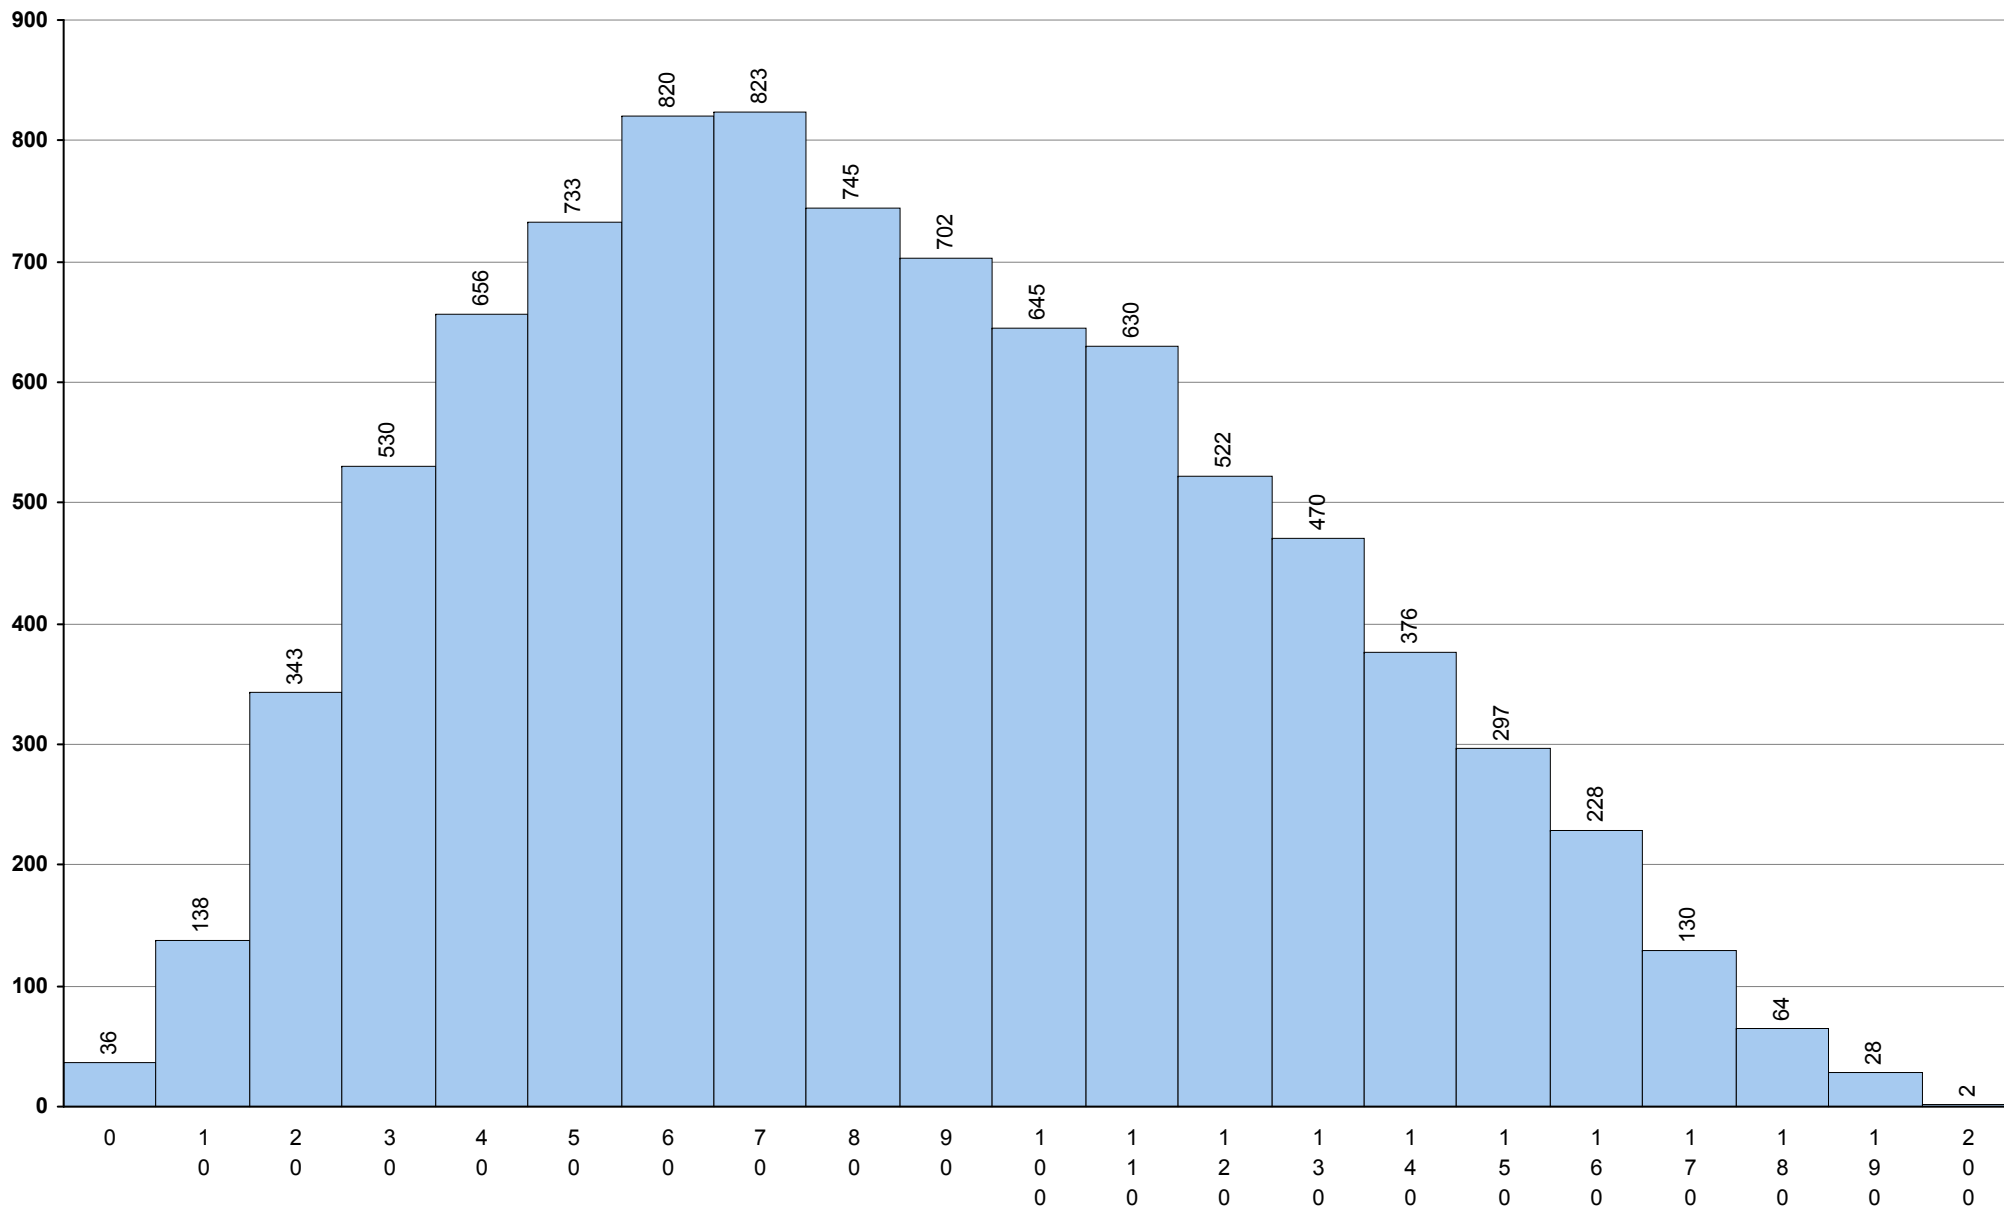

715 Física e Química A 2ª Fase Provas: 8918 Negativas: 5043 Média: 88 Desvio: 41