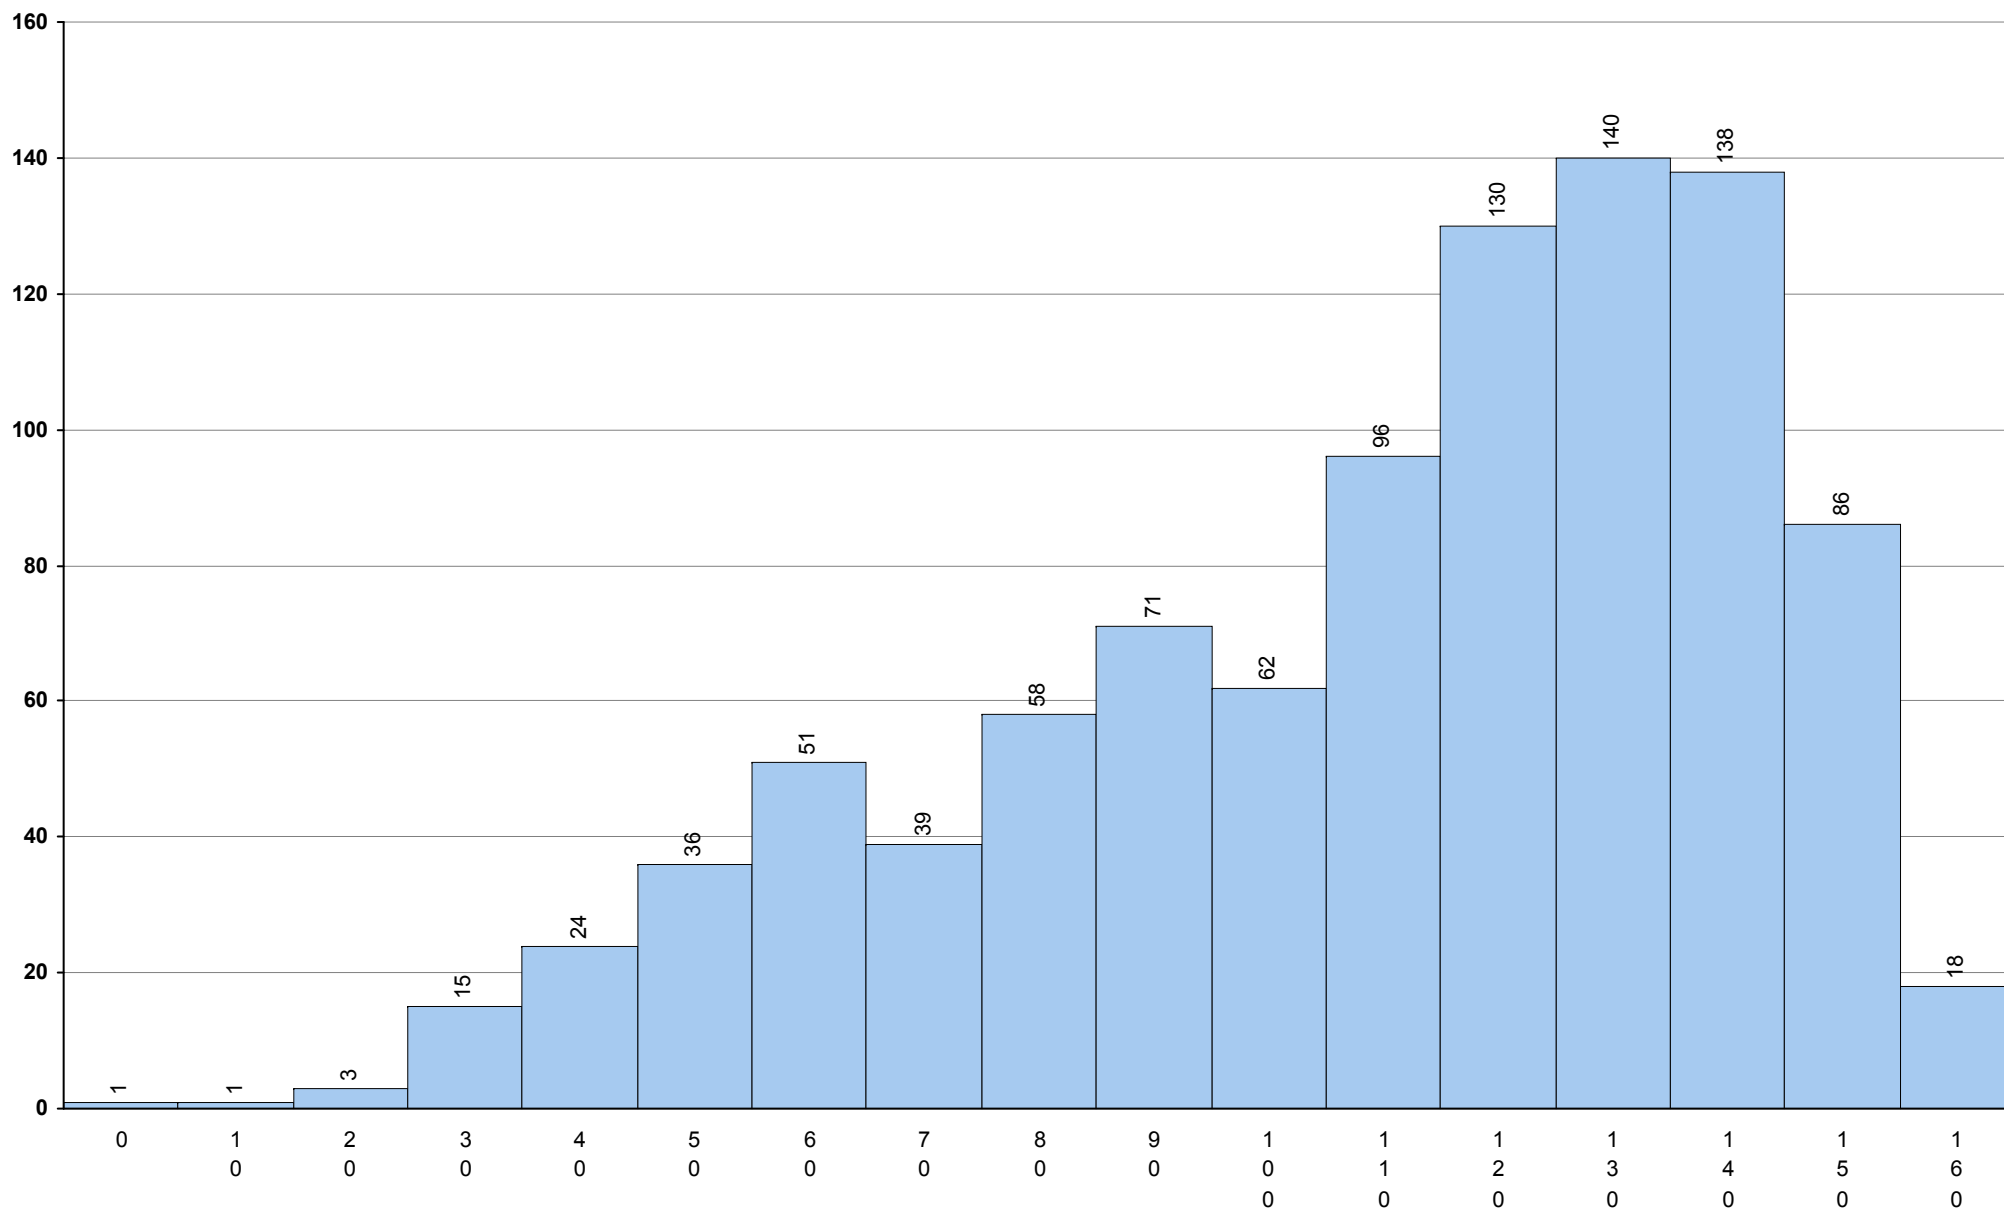

550 Inglês 2ª Fase Provas: 969 Negativas: 261 Média: 113 Desvio: 33