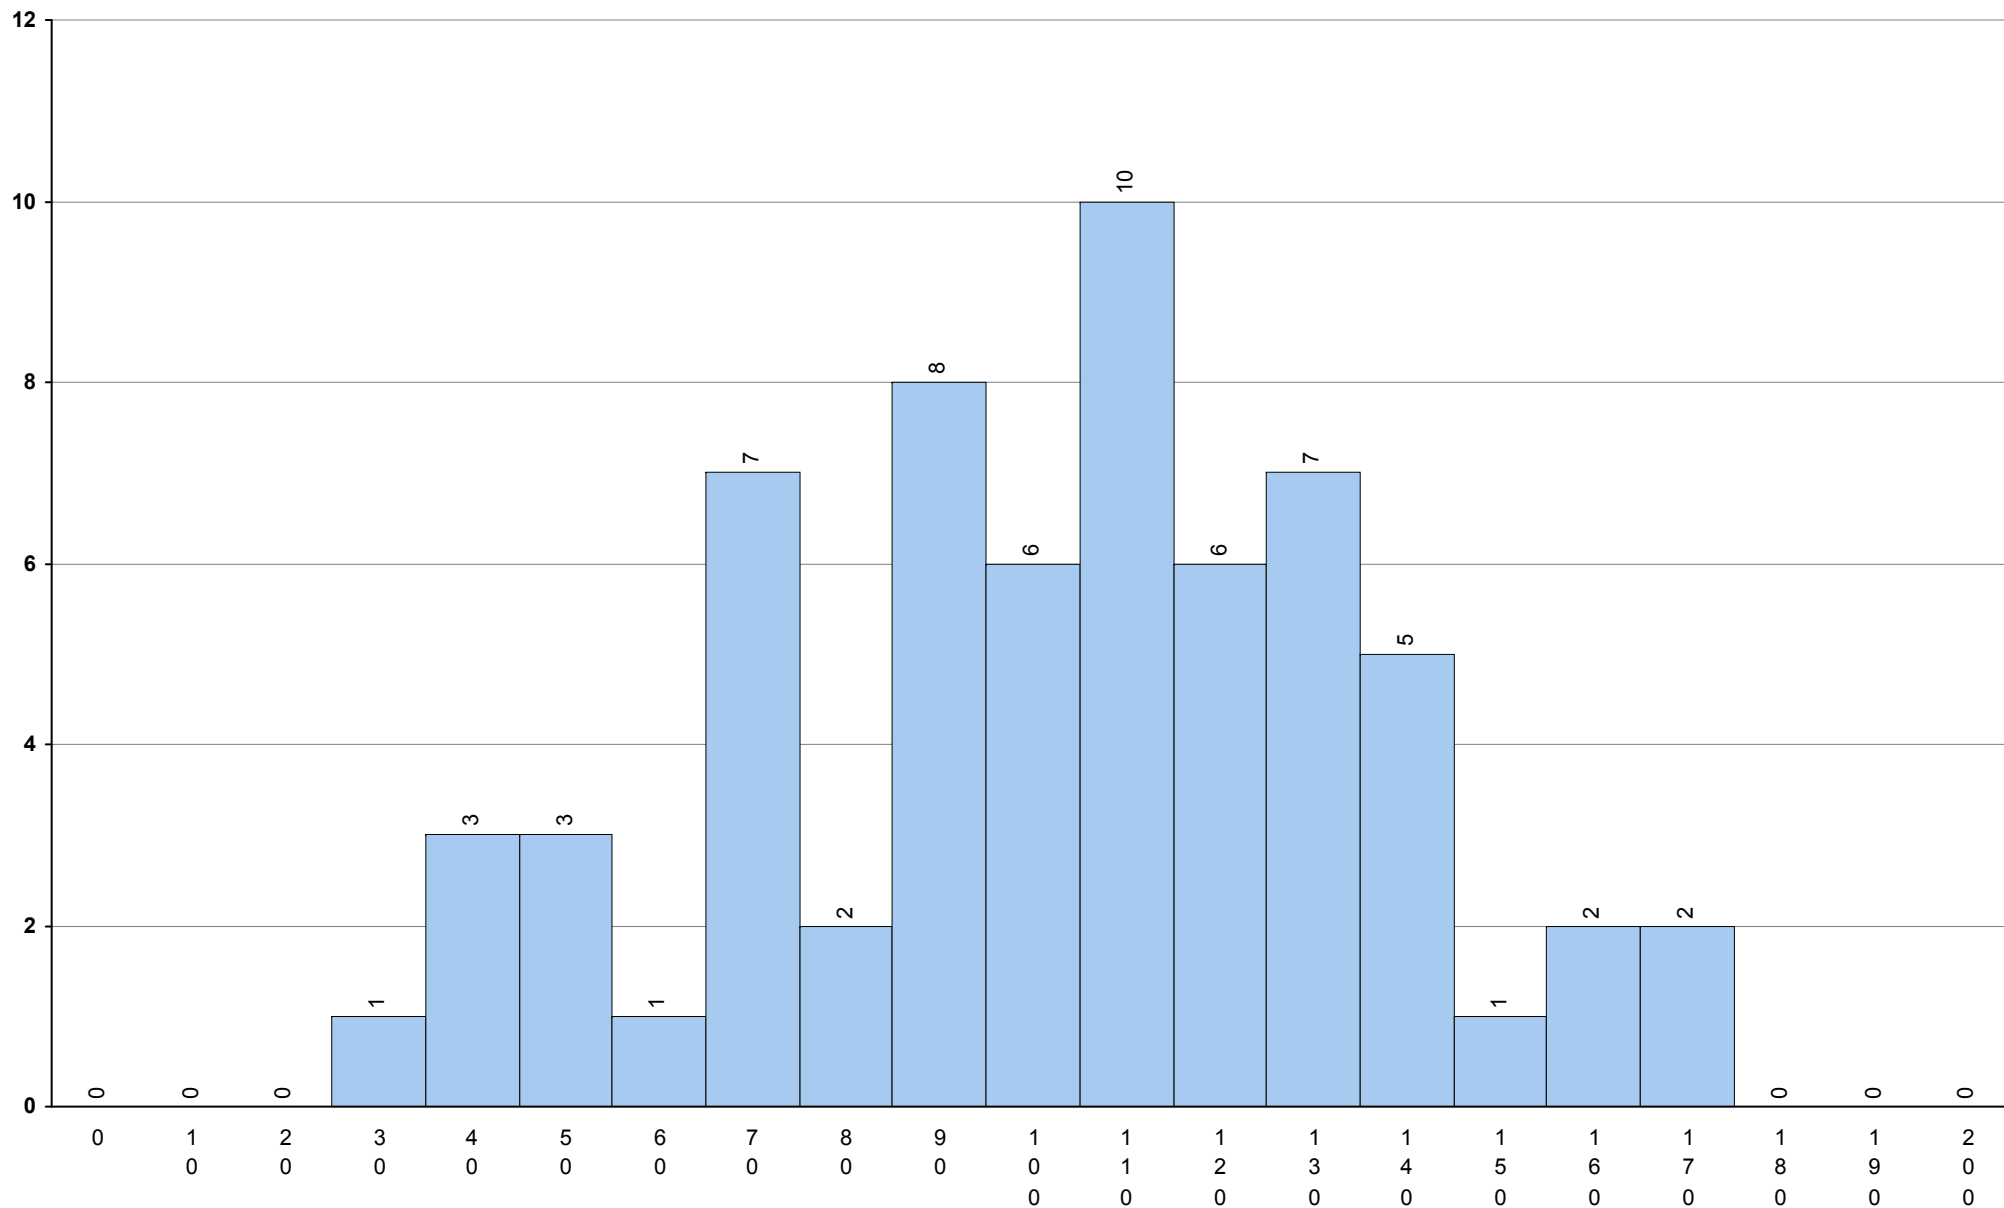

734	Literatura Portuguesa	2ª Fase	Provas: 64	Negativas: 18	Média: 108	Desvio: 33