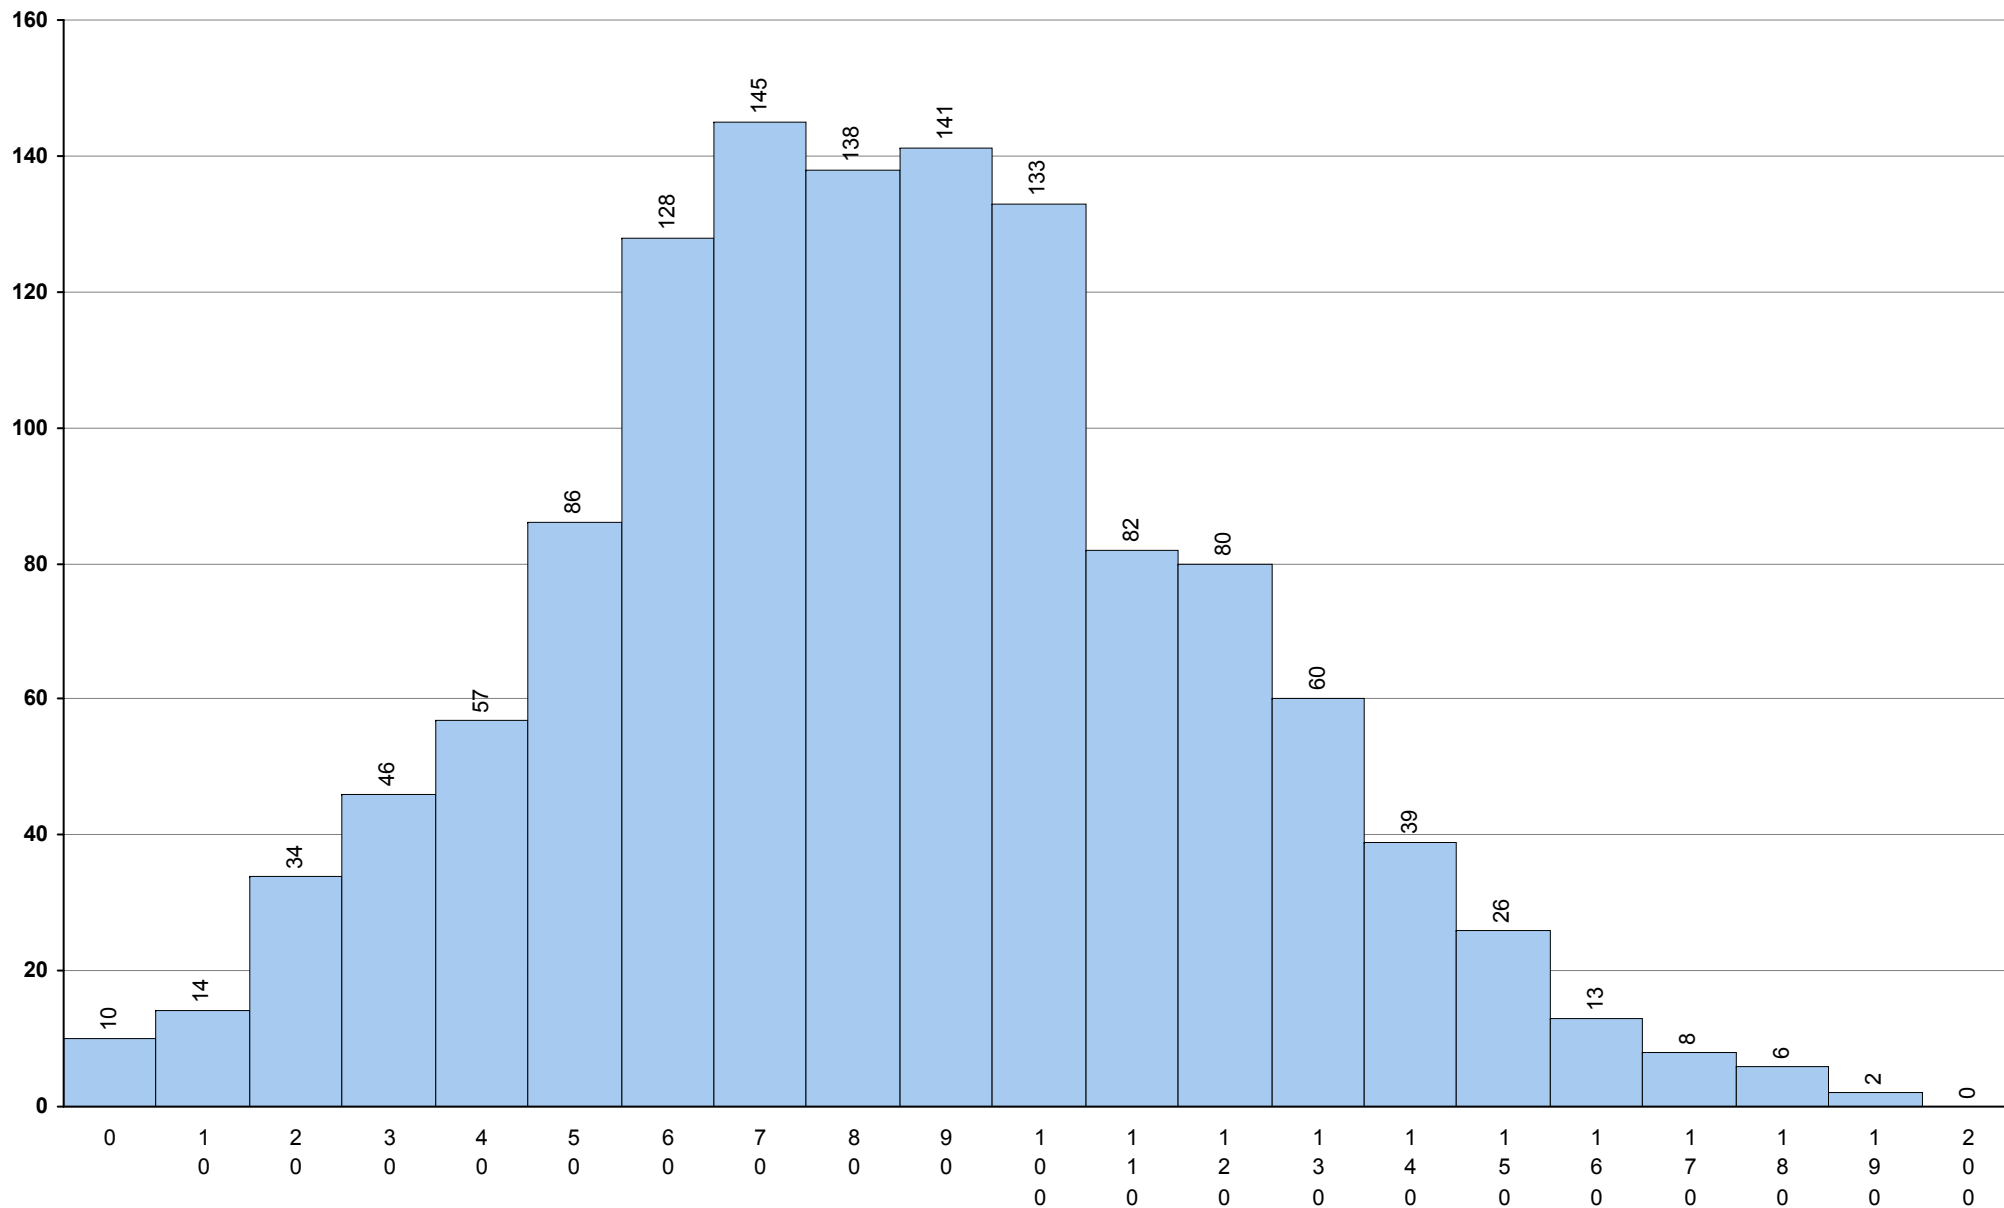

835 Matemática Aplic. às Ciências Soc. 2ª Fase Provas: 1248 Negativas: 685 Média: **88** Desvio: 35