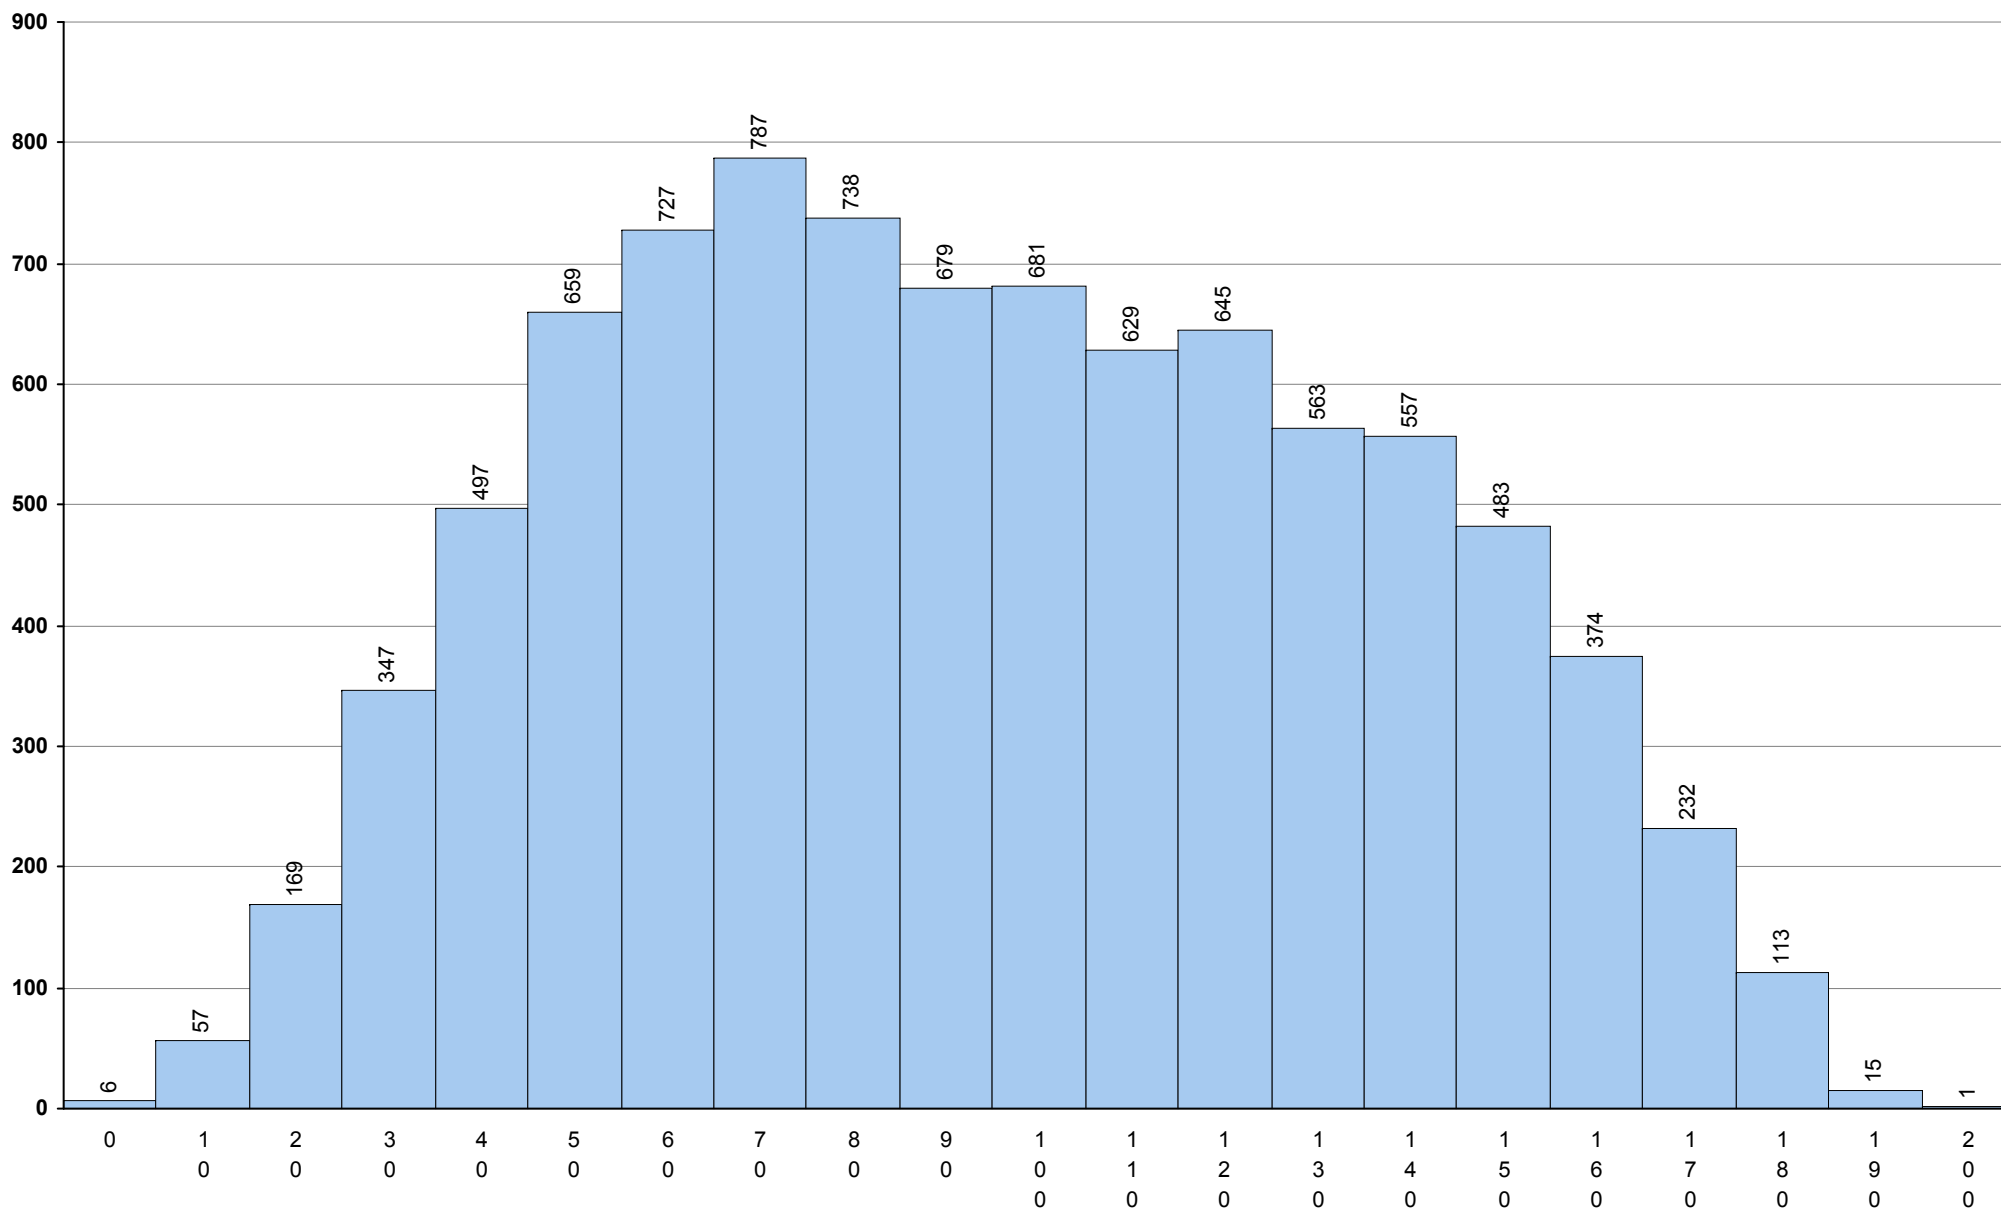

501 Alemão	2ª Fase	Provas: 14	Negativas: 5	Média: 105	Desvio: 37
-------------------	----------------	------------	--------------	-------------------	------------

702 Biologia e Geologia **2ª Fase** Provas: 8959 Negativas: 4204 Média: 99 Desvio: 41