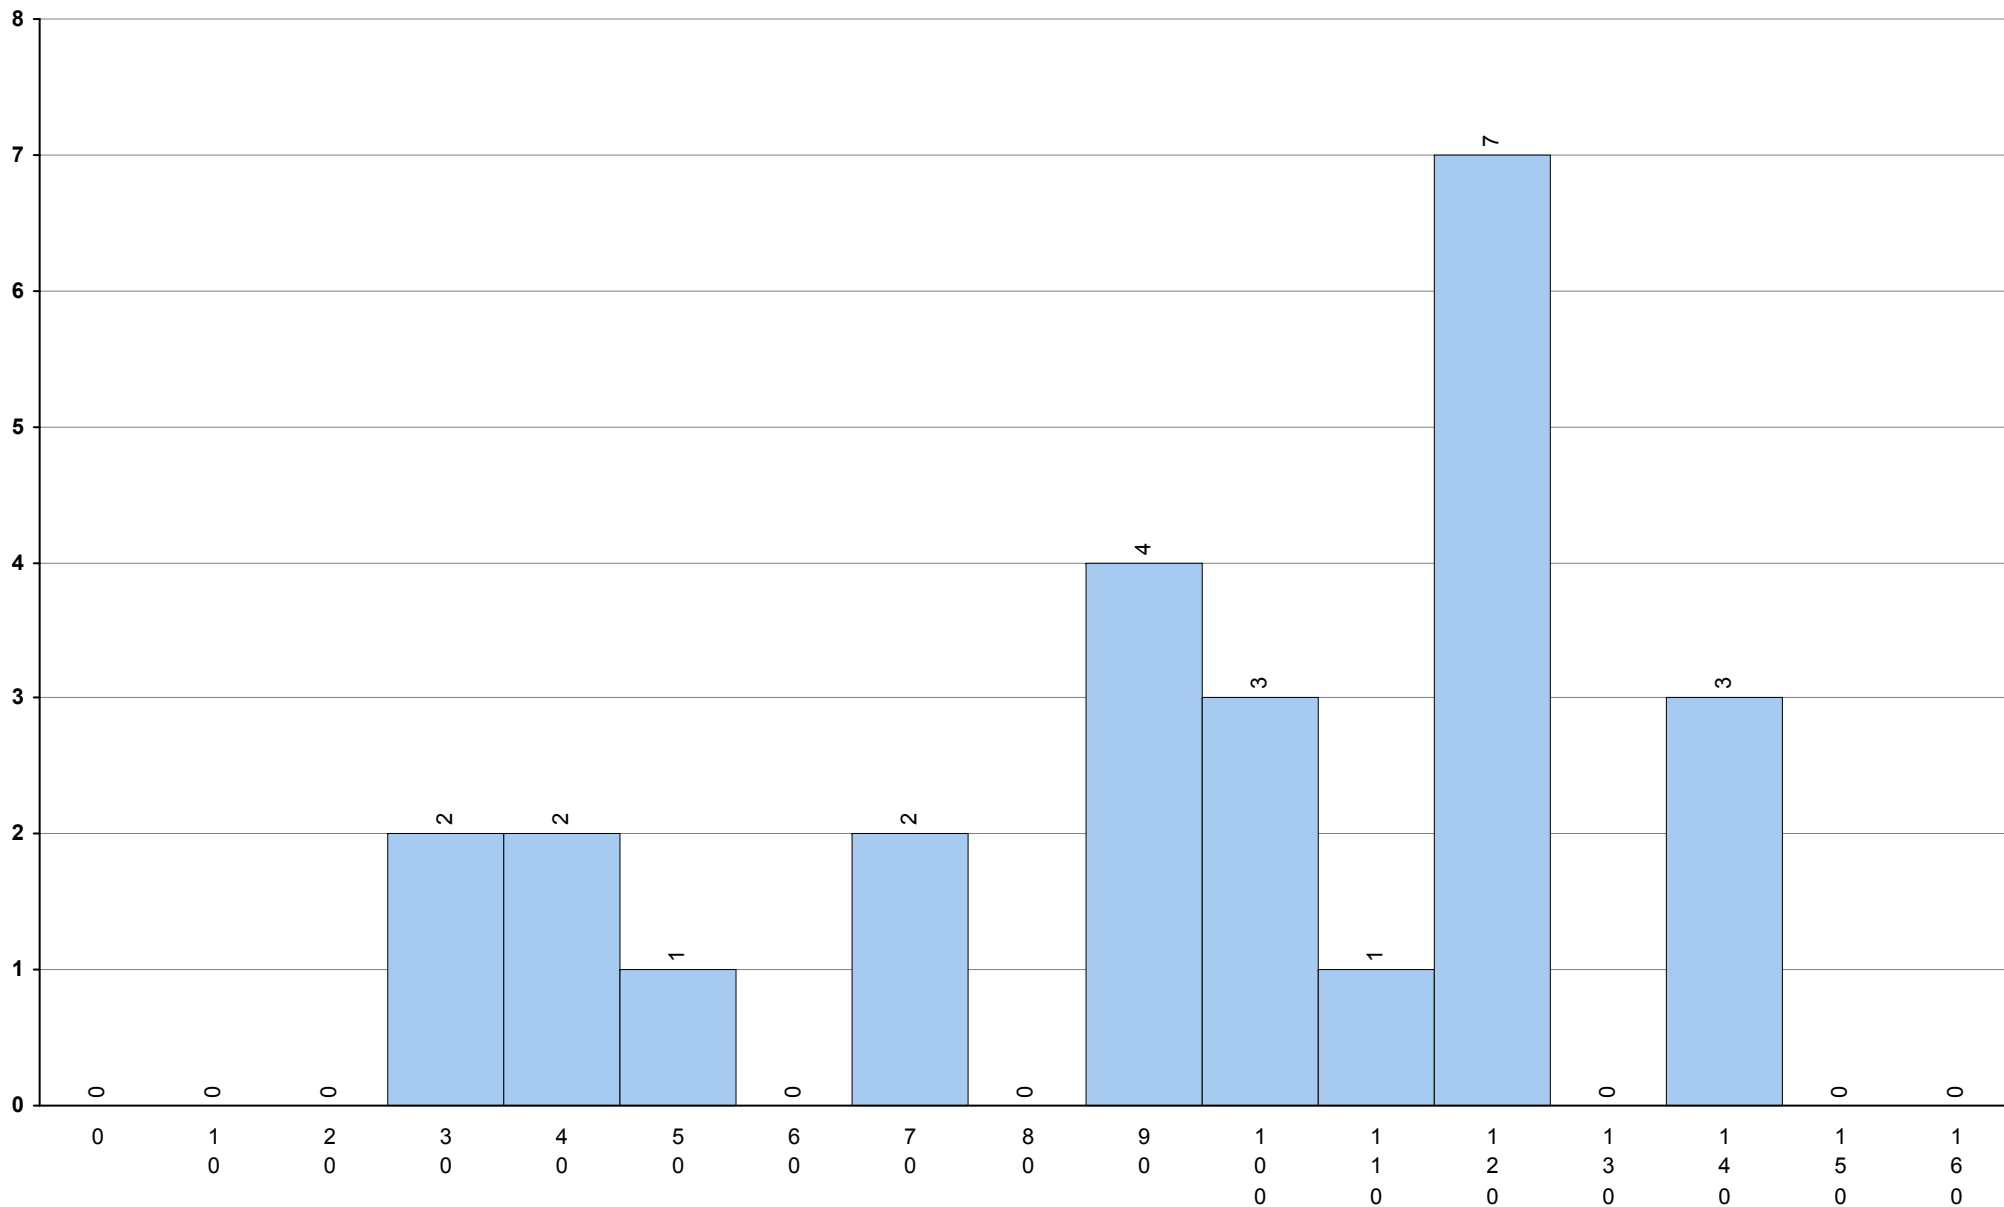

847 Espanhol (continuação)	2ª Fase	Provas: 25	Negativas: 10	Média: 98	Desvio: 33