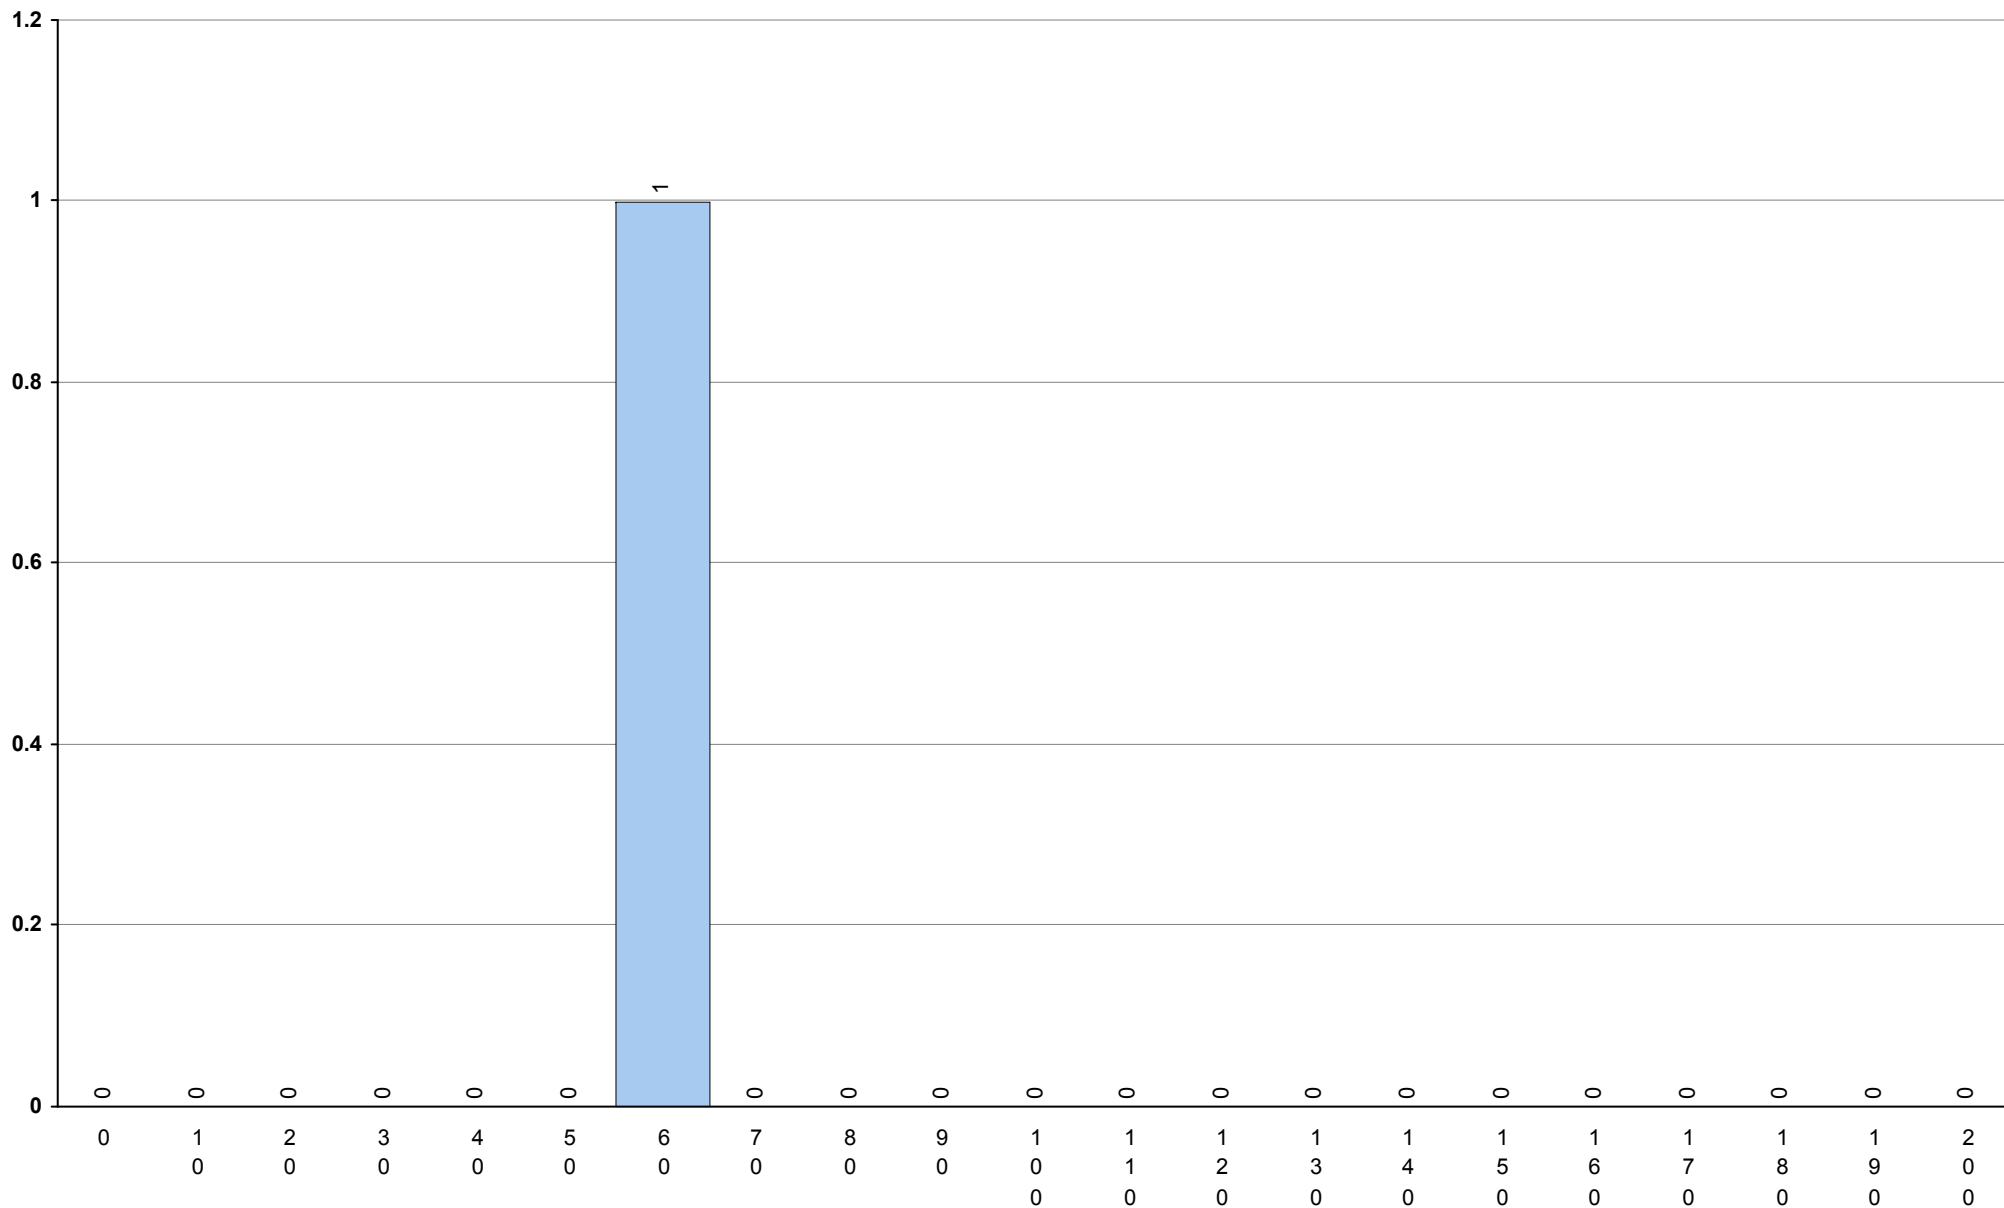

732 Latim A	2ª Fase	Provas: 1	Negativas: 1	Média: 61	Desvio: 0