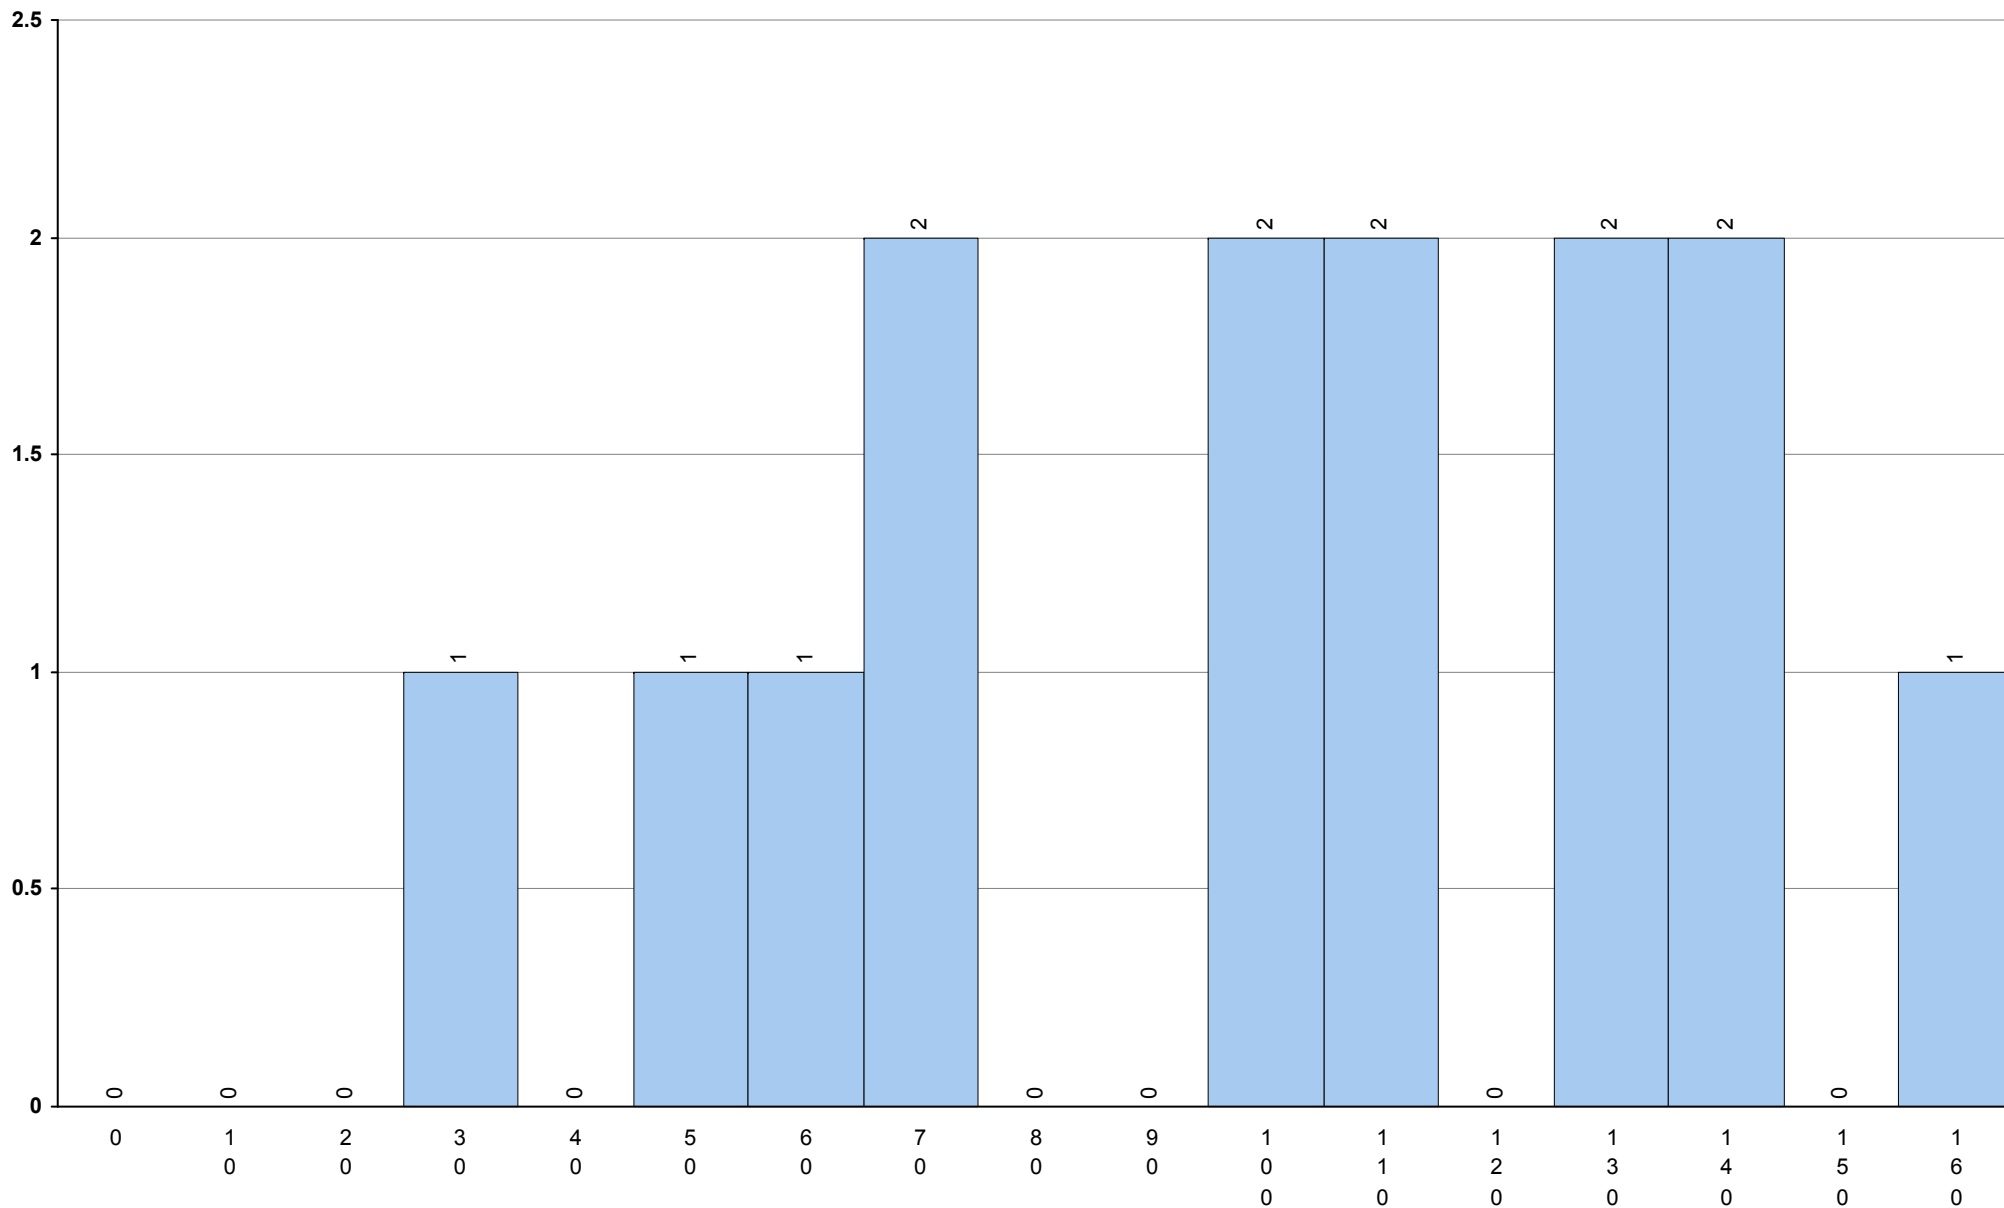

501 Alemão	2ª Fase	Provas: 14	Negativas: 5	Média: 105	Desvio: 37
-------------------	----------------	------------	--------------	-------------------	------------

702 Biologia e Geologia **2ª Fase** Provas: 8959 Negativas: 4204 Média: 99 Desvio: 41