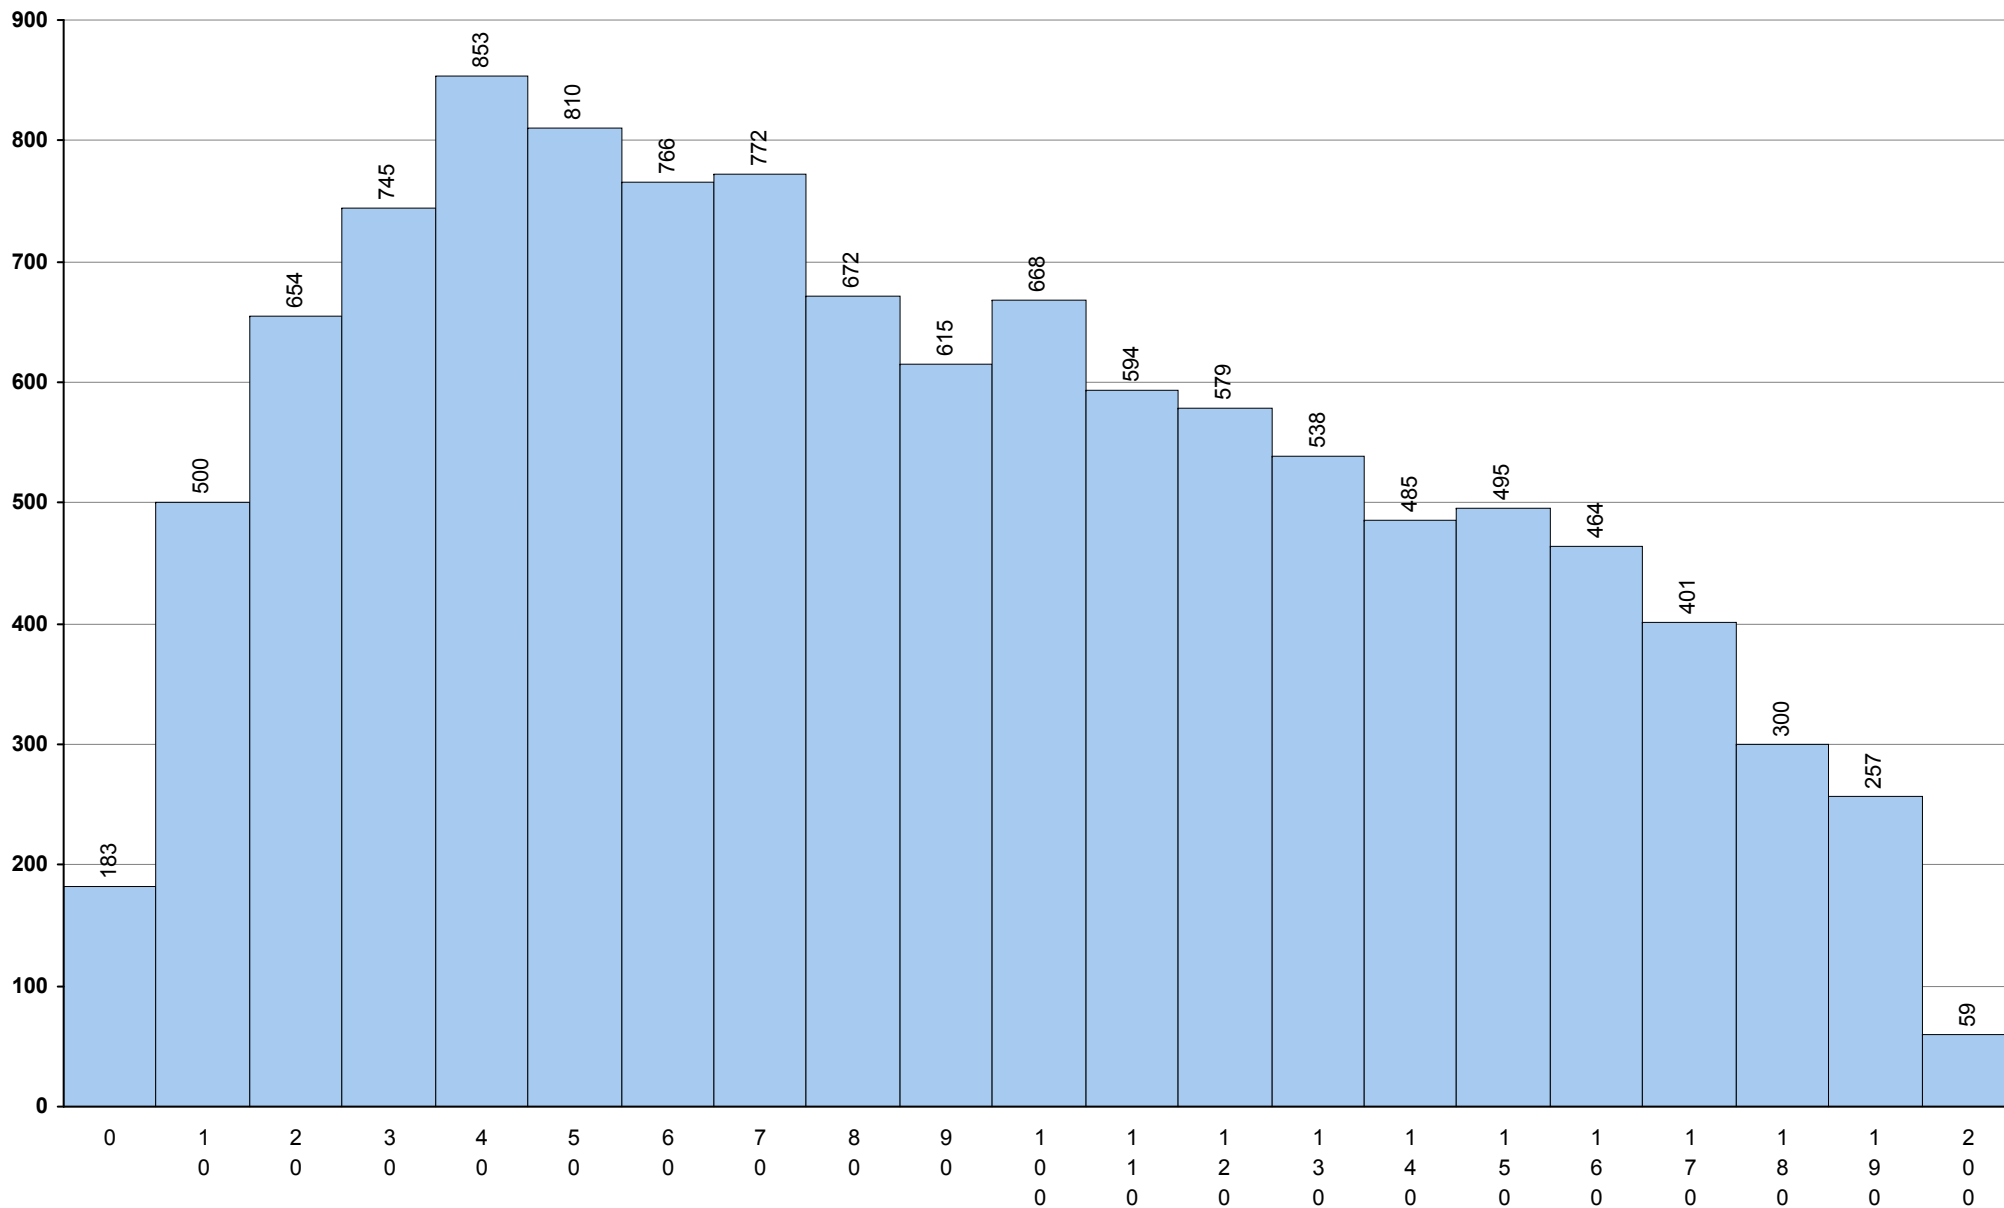

635 Matemática A **2ª Fase** Provas: 11410 Negativas: 6044 Média: **92** Desvio: 51