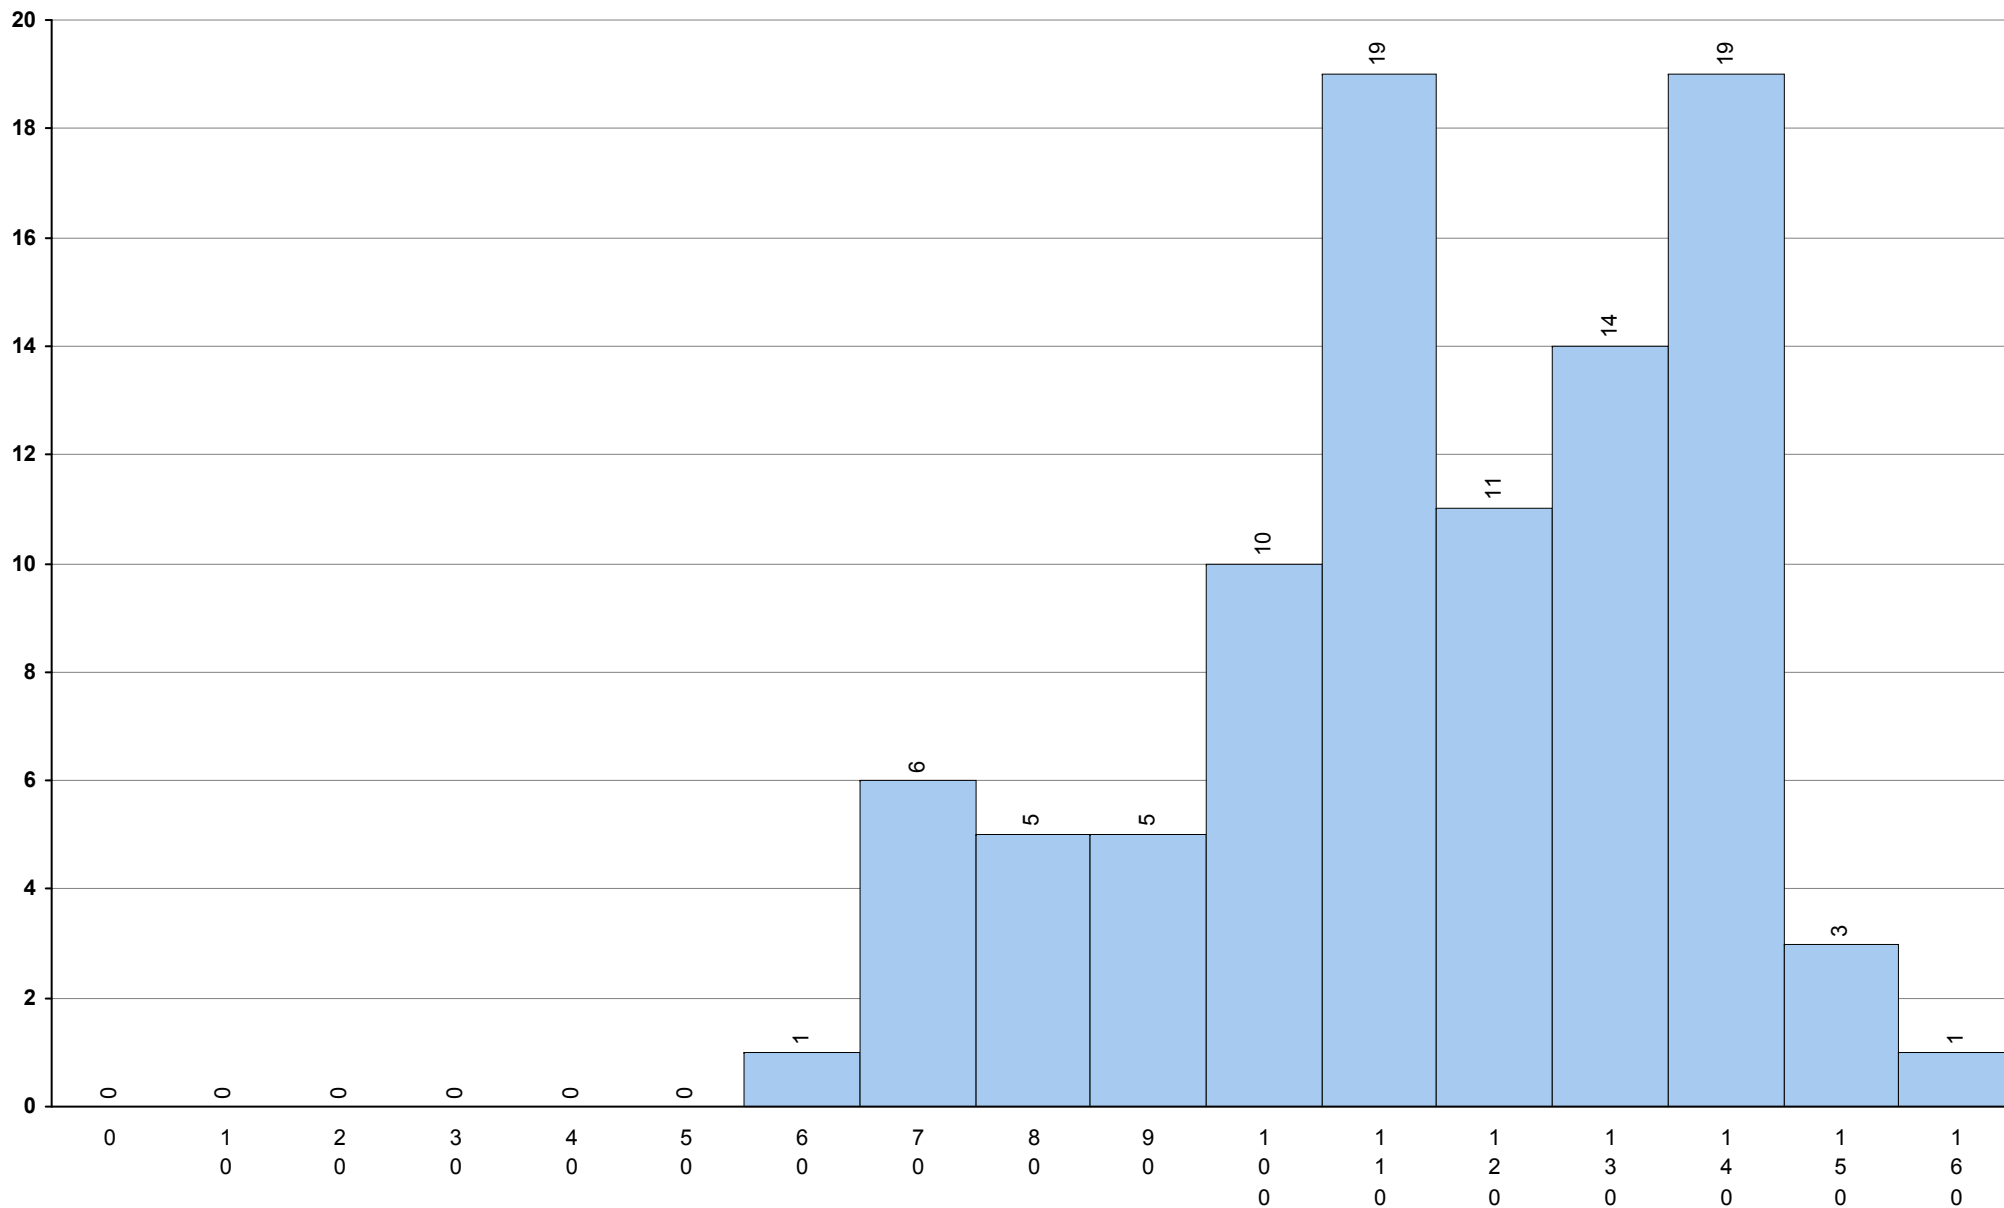

547 Espanhol (iniciação)	2ª Fase	Provas: 94	Negativas: 14	Média: 120	Desvio: 22